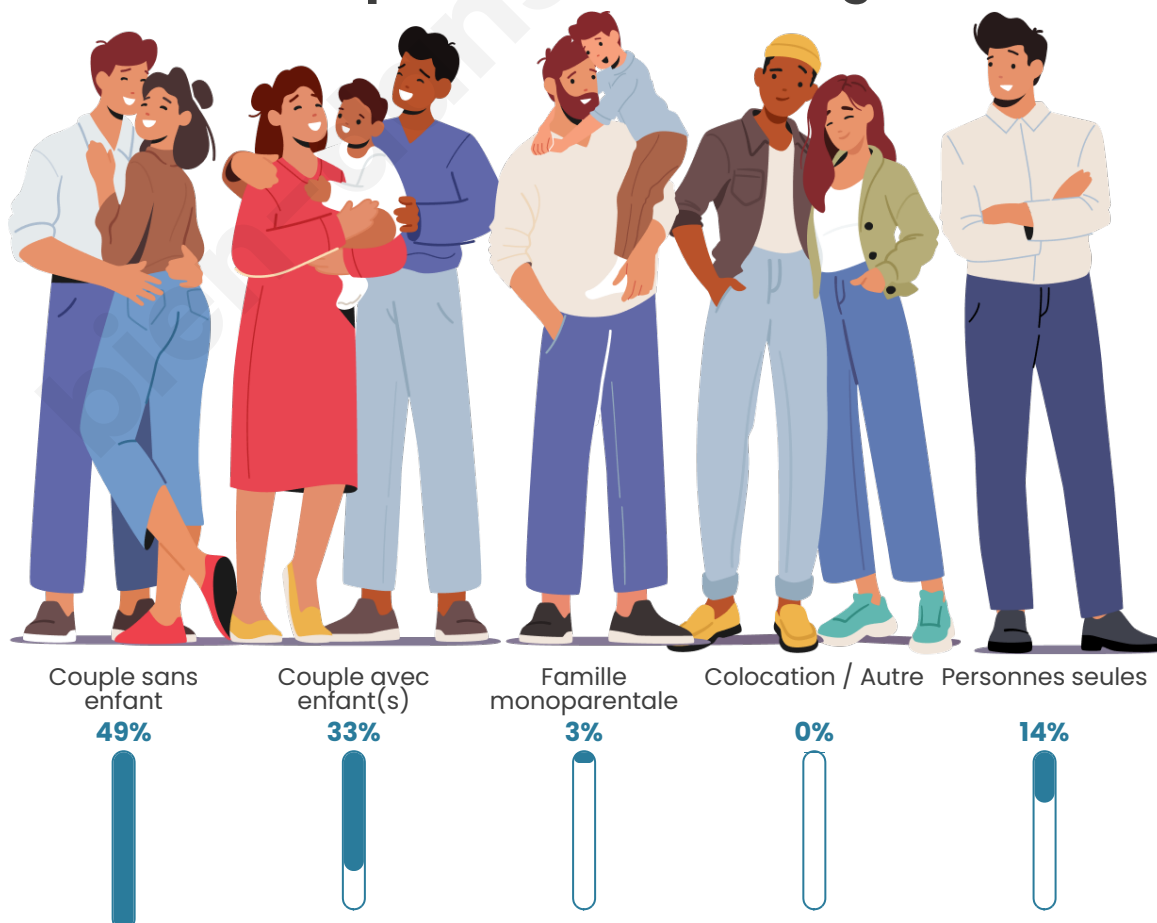

Nombre d'habitants

1 959

Age moyen

46 ans

Pop active

46.4%

Taux chômage

5.4%

Tranche d'âge

Activité professionnelle

Niveau de diplôme

Composition des ménages

Profils électoraux

Premier tour

	Emmanuel MACRON	38.11 %
	Marine LE PEN	19.49 %
	Jean-Luc MÉLENCHON	13.76 %
	Éric ZEMMOUR	7.80 %
	Valérie PÉCRESSÉ	5.81 %
	Yannick JADOT	5.65 %
	Fabien ROUSSEL	2.70 %
	Anne HIDALGO	2.31 %
	Jean LASSALLE	1.83 %
	Nicolas DUPONT- AIGNAN	1.43 %
	Nathalie ARTHAUD	0.56 %
	Philippe POUTOU	0.56 %