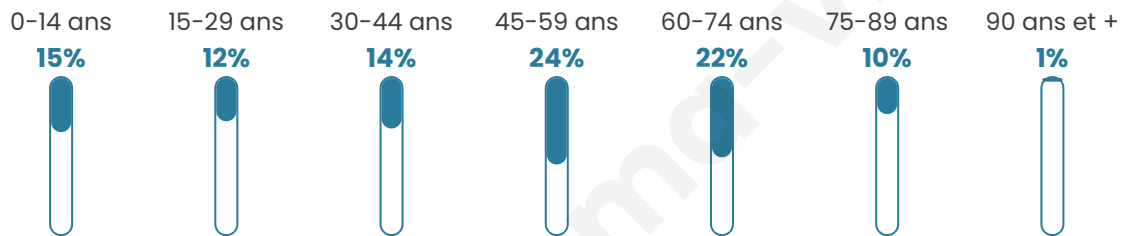

Nombre d'habitants

1 959

Age moyen

46 ans

Pop active

46.4%

Taux chômage

5.4%

Pop densité

218 h/km²

Revenu moyen

27 390 €/an

Evolution du nombre d'habitants

Sources : Institut national de la statistique et des études économiques (insee) selon Les dernières parutions officielles de 2024 portant sur les années 2020, 2021 et 2022.

Tranche d'âge

Activité professionnelle

Niveau de diplôme

Composition des ménages

Profils électoraux

Premier tour

	Emmanuel MACRON	38.11 %
	Marine LE PEN	19.49 %
	Jean-Luc MÉLENCHON	13.76 %
	Éric ZEMMOUR	7.80 %
	Valérie PÉCRESSÉ	5.81 %
	Yannick JADOT	5.65 %
	Fabien ROUSSEL	2.70 %
	Anne HIDALGO	2.31 %
	Jean LASSALLE	1.83 %
	Nicolas DUPONT- AIGNAN	1.43 %
	Nathalie ARTHAUD	0.56 %
	Philippe POUTOU	0.56 %

1 493 inscrits

Participation : 86.14%

Votes blancs : 1.71%

Votes nuls : 0.54%

Second tour

	Emmanuel MACRON	66,96 %
	Marine LE PEN	33,04 %

1 495 inscrits

Participation : 82.68%