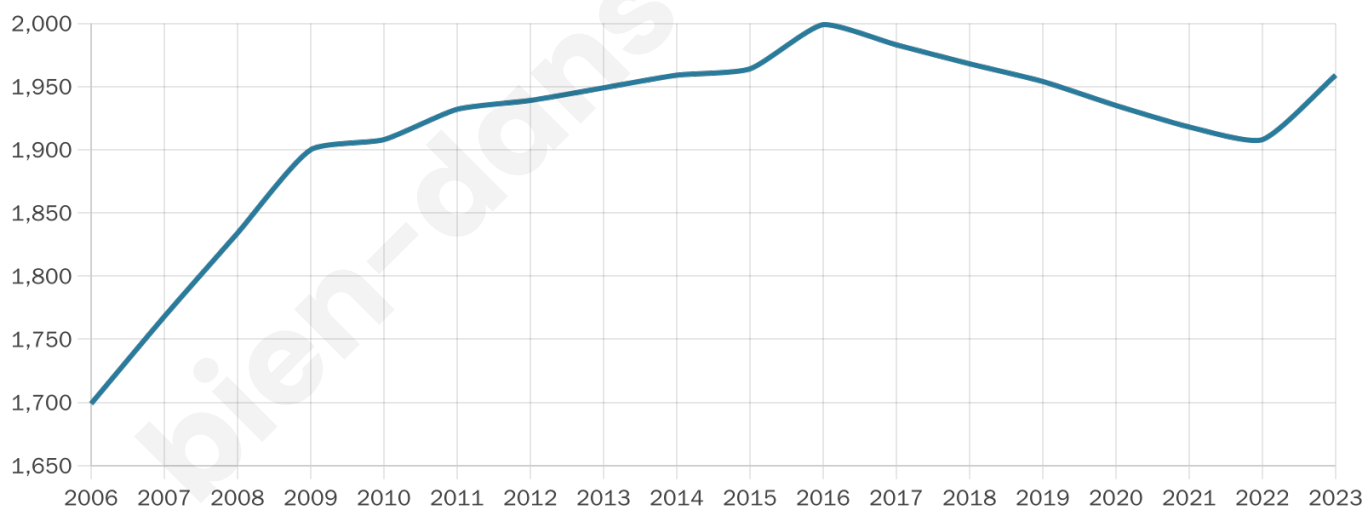

Nombre d'habitants

1 959

Age moyen

46 ans

Pop active

46.4%

Taux chômage

5.4%

Pop densité

218 h/km²

Revenu moyen

27 390 €/an

Evolution du nombre d'habitants

Sources : Institut national de la statistique et des études économiques (insee) selon Les dernières parutions officielles de 2024 portant sur les années 2020, 2021 et 2022.

Tranche d'âge

Activité professionnelle

Niveau de diplôme

Composition des ménages

Profils électoraux

Premier tour

	Emmanuel MACRON	38.11 %
	Marine LE PEN	19.49 %
	Jean-Luc MÉLENCHON	13.76 %
	Éric ZEMMOUR	7.80 %
	Valérie PÉCRESSÉ	5.81 %
	Yannick JADOT	5.65 %
	Fabien ROUSSEL	2.70 %
	Anne HIDALGO	2.31 %
	Jean LASSALLE	1.83 %
	Nicolas DUPONT- AIGNAN	1.43 %
	Nathalie ARTHAUD	0.56 %
	Philippe POUTOU	0.56 %