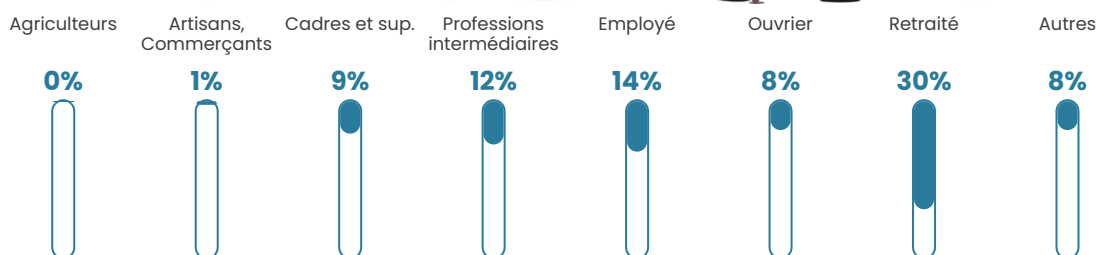

Pop densité

218 h/km²

Revenu moyen

27 390 €/an

Evolution du nombre d'habitants

Sources : Institut national de la statistique et des études économiques (insee) selon Les dernières parutions officielles de 2024 portant sur les années 2020, 2021 et 2022.

Tranche d'âge

Activité professionnelle

Niveau de diplôme

Composition des ménages

Profils électoraux

Premier tour

	Emmanuel MACRON	38.11 %
	Marine LE PEN	19.49 %
	Jean-Luc MÉLENCHON	13.76 %
	Éric ZEMMOUR	7.80 %
	Valérie PÉCRESSÉ	5.81 %
	Yannick JADOT	5.65 %
	Fabien ROUSSEL	2.70 %
	Anne HIDALGO	2.31 %
	Jean LASSALLE	1.83 %
	Nicolas DUPONT- AIGNAN	1.43 %
	Nathalie ARTHAUD	0.56 %
	Philippe POUTOU	0.56 %