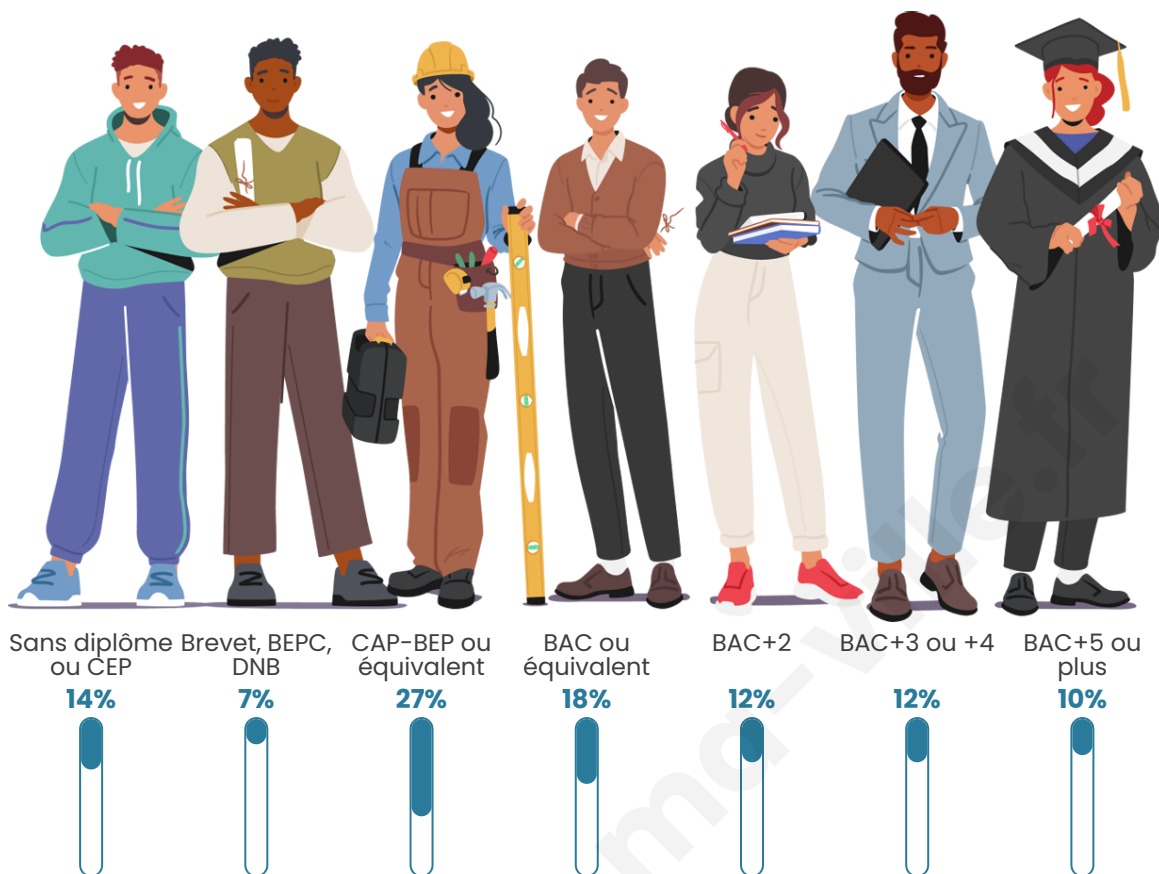

Nombre d'habitants

1 959

Age moyen

46 ans

Pop active

46.4%

Taux chômage

5.4%

Pop densité

218 h/km²

Revenu moyen

27 390 €/an

Evolution du nombre d'habitants

Sources : Institut national de la statistique et des études économiques (insee) selon Les dernières parutions officielles de 2024 portant sur les années 2020, 2021 et 2022.

Tranche d'âge

Activité professionnelle

Niveau de diplôme

Composition des ménages

Profils électoraux

Premier tour

	Emmanuel MACRON	38.11 %
	Marine LE PEN	19.49 %
	Jean-Luc MÉLENCHON	13.76 %
	Éric ZEMMOUR	7.80 %
	Valérie PÉCRESSÉ	5.81 %
	Yannick JADOT	5.65 %
	Fabien ROUSSEL	2.70 %
	Anne HIDALGO	2.31 %
	Jean LASSALLE	1.83 %
	Nicolas DUPONT- AIGNAN	1.43 %
	Nathalie ARTHAUD	0.56 %
	Philippe POUTOU	0.56 %