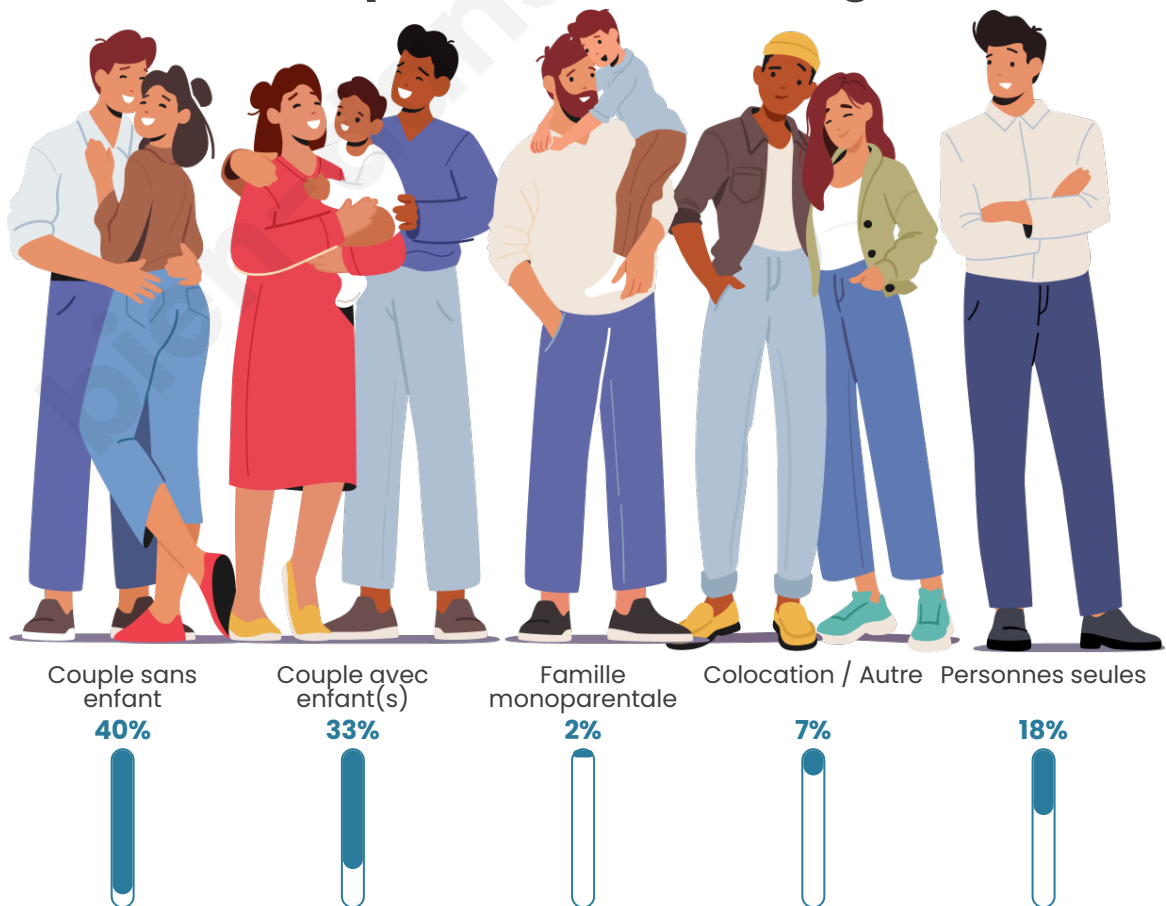

Tranche d'âge

Activité professionnelle

Niveau de diplôme

Composition des ménages

Profils électoraux

Premier tour

	Marine LE PEN	30.00 %
	Emmanuel MACRON	23.13 %
	Jean-Luc MÉLENCHON	18.44 %
	Jean LASSALLE	9.69 %
	Fabien ROUSSEL	3.75 %
	Anne HIDALGO	3.44 %
	Éric ZEMMOUR	2.81 %
	Yannick JADOT	2.50 %
	Valérie PÉCRESSE	2.50 %
	Nicolas DUPONT-AIGNAN	2.19 %
	Philippe POUTOU	1.25 %
	Nathalie ARTHAUD	0.31 %