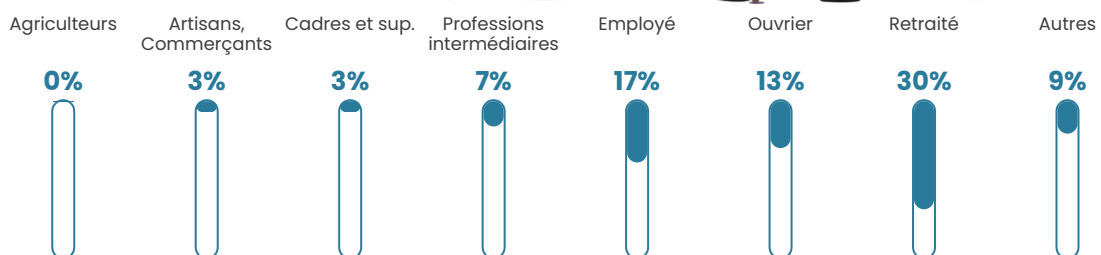

81 h/km²

Revenu moyen

21 100 €/an

Evolution du nombre d'habitants

Sources : Institut national de la statistique et des études économiques (insee) selon Les dernières parutions officielles de 2024 portant sur les années 2020, 2021 et 2022.

Tranche d'âge

Activité professionnelle

Niveau de diplôme

Composition des ménages

Profils électoraux

Premier tour

	Marine LE PEN	30.00 %
	Emmanuel MACRON	23.13 %
	Jean-Luc MÉLENCHON	18.44 %
	Jean LASSALLE	9.69 %
	Fabien ROUSSEL	3.75 %
	Anne HIDALGO	3.44 %
	Éric ZEMMOUR	2.81 %
	Yannick JADOT	2.50 %
	Valérie PÉCRESSE	2.50 %
	Nicolas DUPONT-AIGNAN	2.19 %
	Philippe POUTOU	1.25 %
	Nathalie ARTHAUD	0.31 %