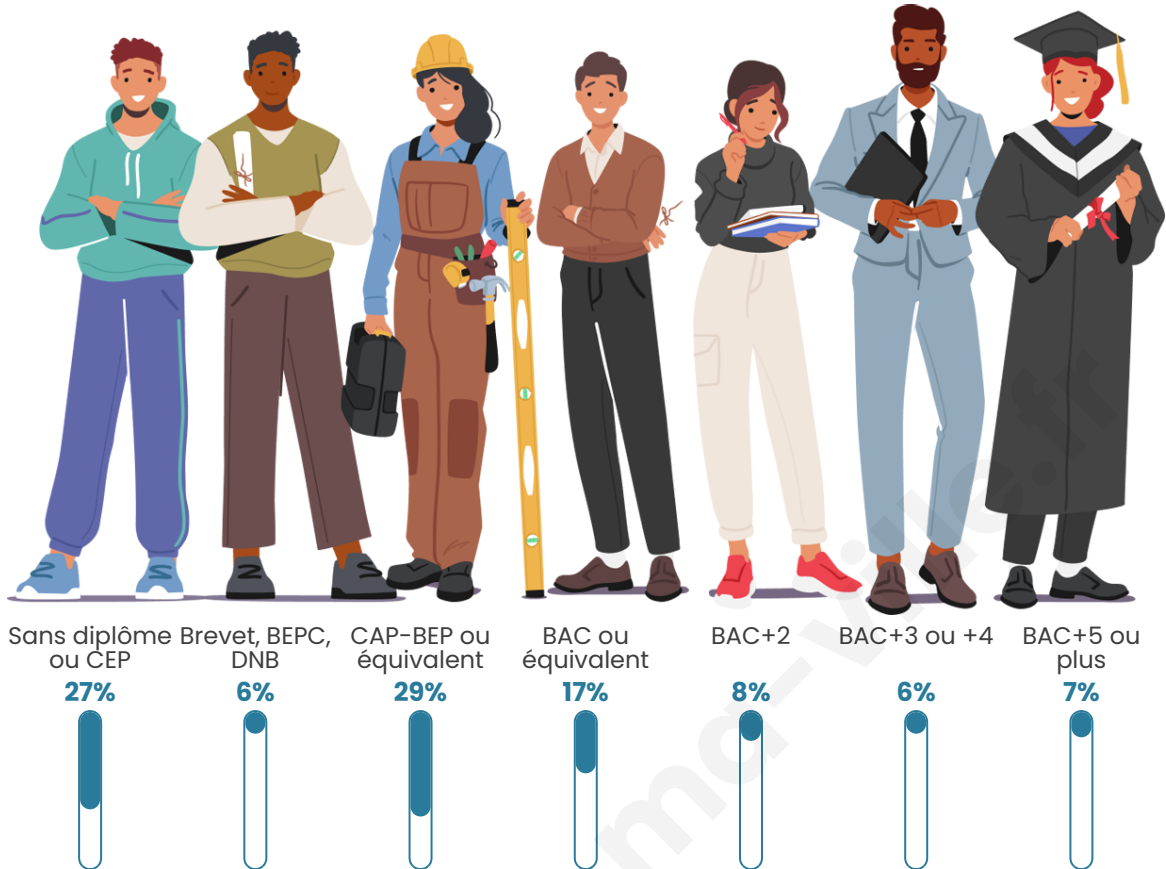

569

Age moyen

45 ans

Pop active

45.5%

Taux chômage

7.7%

Pop densité

Tranche d'âge

Activité professionnelle

Niveau de diplôme

Composition des ménages

Profils électoraux

Premier tour

	Marine LE PEN	30.00 %
	Emmanuel MACRON	23.13 %
	Jean-Luc MÉLENCHON	18.44 %
	Jean LASSALLE	9.69 %
	Fabien ROUSSEL	3.75 %
	Anne HIDALGO	3.44 %
	Éric ZEMMOUR	2.81 %
	Yannick JADOT	2.50 %
	Valérie PÉCRESSE	2.50 %
	Nicolas DUPONT-AIGNAN	2.19 %
	Philippe POUTOU	1.25 %
	Nathalie ARTHAUD	0.31 %