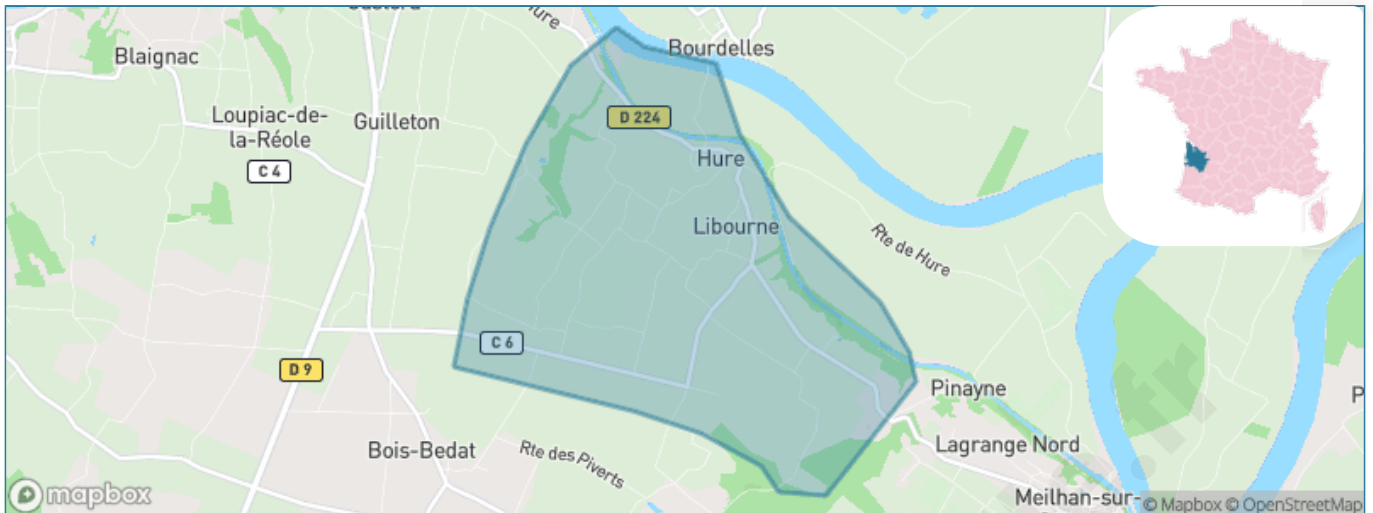

Version web

Ville de Hure

Présenté par

BIEN dans
ma **VILLE** 

Sommaire

Situation géographique	3
Statistiques sur la population	4
Evolution du nombre d'habitants	4
Tranche d'âge	5
0-14 ans	5
15-29 ans	5
30-44 ans	5
45-59 ans	5
60-74 ans	5
75-89 ans	5
90 ans et +	5
Activité professionnelle	5
Agriculteurs	5
Artisans, Commerçants	5
Cadres et sup.	5
Professions intermédiaires	5
Employé	5
Ouvrier	5
Retraité	5
Autres	5
Niveau de diplôme	6
Sans diplôme ou CEP	6
Brevet, BEPC, DNB	6
CAP-BEP ou équivalent	6
BAC ou équivalent	6
BAC+2	6
BAC+3 ou +4	6
BAC+5 ou plus	6
Composition des ménages	6
Couple sans enfant	6
Couple avec enfant(s)	6
Famille monoparentale	6
Colocation / Autre	6
Personnes seules	6
Profil électoraux	7
Premier tour	7
Sécurité	8
Evolution du nombre d'infractions	8
Pour comparer	9
Services à la population	10
Commerce	10
Éducation	10
Villes autour de Hure	12
Avis sur la ville de Hure	13
Moyenne par critère	13
Villes autour de Hure	13
Répartition des avis par note	13
Répartition des avis par note	13

Situation géographique

i Informations clés

- **Région** : Nouvelle-Aquitaine
- **Département** : Gironde
- **Code postal** : 33190
- **Superficie** : 7 km²

Statistiques sur la population

Nombre d'habitants