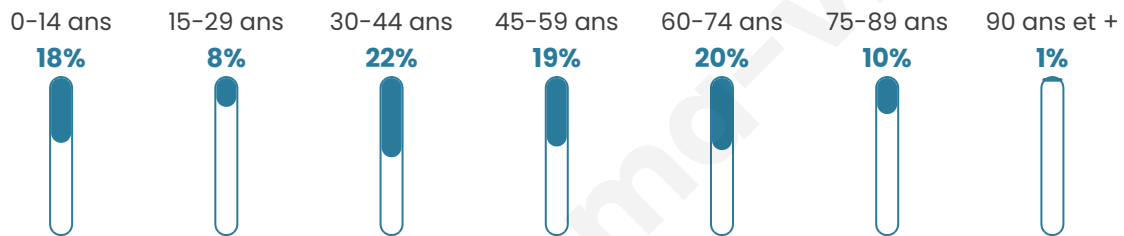

569

Age moyen

45 ans

Pop active

45.5%

Taux chômage

7.7%

Pop densité

81 h/km²

Revenu moyen

21 100 €/an

Evolution du nombre d'habitants

Sources : Institut national de la statistique et des études économiques (insee) selon Les dernières parutions officielles de 2024 portant sur les années 2020, 2021 et 2022.

Tranche d'âge

Activité professionnelle

Niveau de diplôme

Composition des ménages

Profils électoraux

Premier tour

	Marine LE PEN	30.00 %
	Emmanuel MACRON	23.13 %
	Jean-Luc MÉLENCHON	18.44 %
	Jean LASSALLE	9.69 %
	Fabien ROUSSEL	3.75 %
	Anne HIDALGO	3.44 %
	Éric ZEMMOUR	2.81 %
	Yannick JADOT	2.50 %
	Valérie PÉCRESSE	2.50 %
	Nicolas DUPONT-AIGNAN	2.19 %
	Philippe POUTOU	1.25 %
	Nathalie ARTHAUD	0.31 %

Second tour

	Emmanuel MACRON	44,1 %
	Marine LE PEN	55,9 %

398 inscrits

Participation : 81.41%

Votes blancs : 8.33%

Votes nuls : 2.78%

398 inscrits

Participation : 82.66%