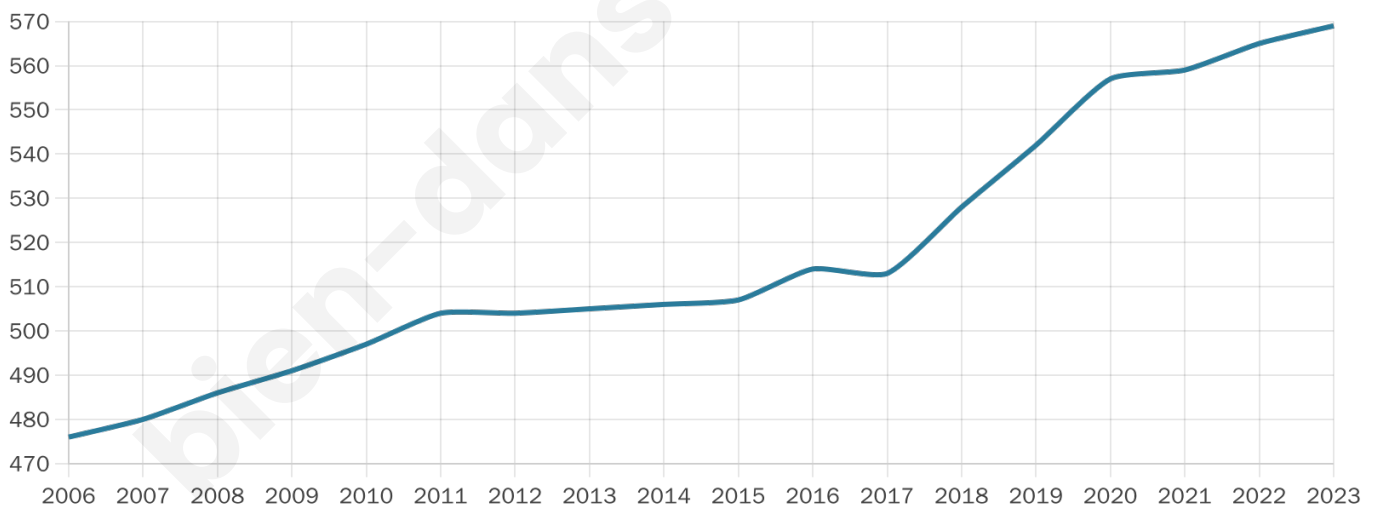

569

Age moyen

45 ans

Pop active

45.5%

Taux chômage

7.7%

Pop densité

81 h/km²

Revenu moyen

21 100 €/an

Evolution du nombre d'habitants

Sources : Institut national de la statistique et des études économiques (insee) selon Les dernières parutions officielles de 2024 portant sur les années 2020, 2021 et 2022.