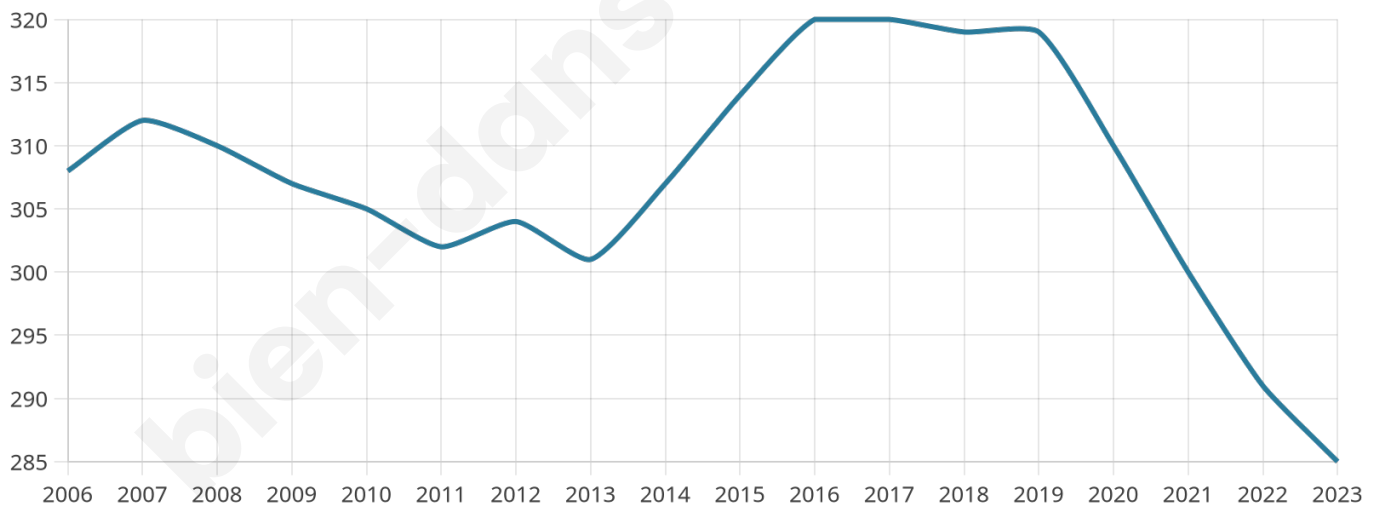

43 ans

Pop active

51.9%

Taux chômage

5.9%

Pop densité

32 h/km²

Revenu moyen

22 440 €/an

Evolution du nombre d'habitants

Sources : Institut national de la statistique et des études économiques (insee) selon Les dernières parutions officielles de 2024 portant sur les années 2020, 2021 et 2022.