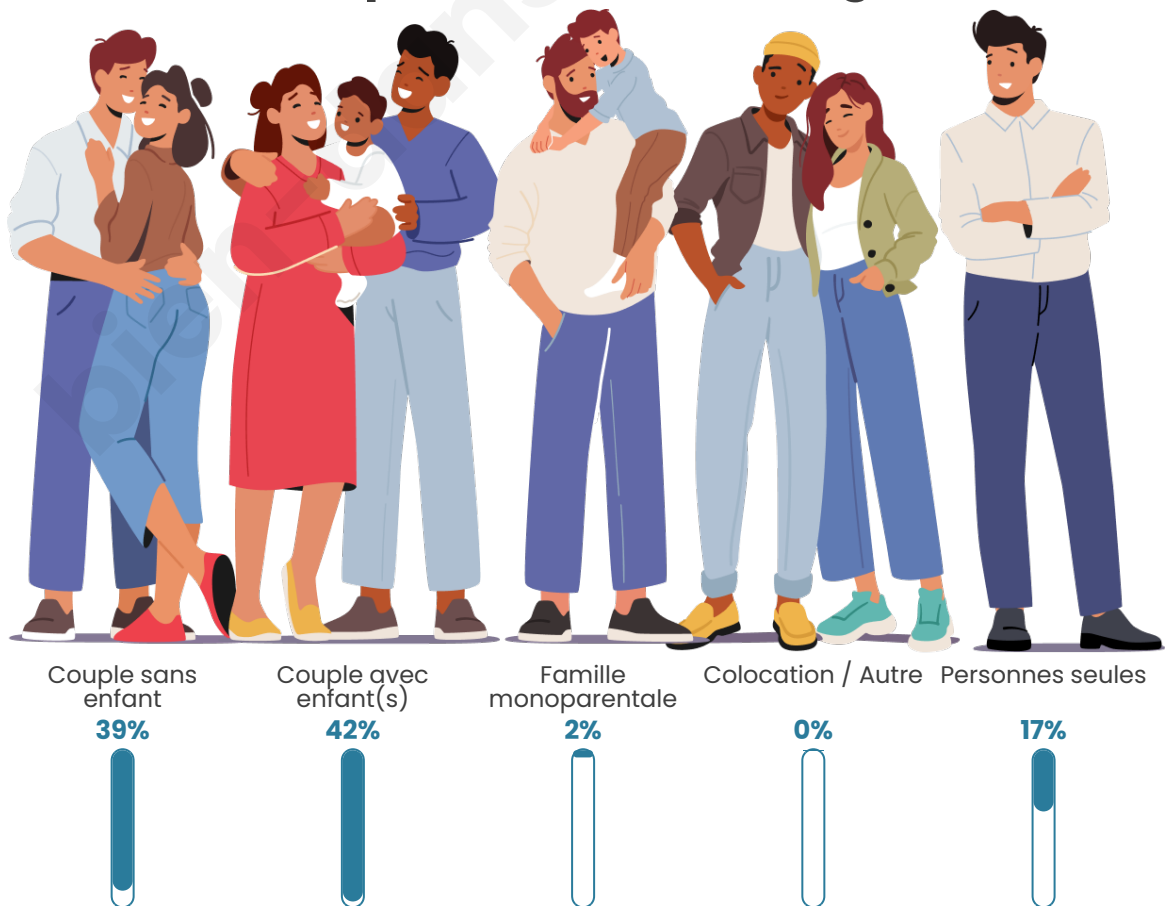

Tranche d'âge

Activité professionnelle

Niveau de diplôme

Composition des ménages

Profils électoraux

Premier tour

	Marine LE PEN	33.50 %
	Emmanuel MACRON	25.00 %
	Jean-Luc MÉLENCHON	18.00 %
	Éric ZEMMOUR	5.00 %
	Yannick JADOT	4.00 %
	Jean LASSALLE	3.50 %
	Valérie PÉCRESE	3.50 %
	Fabien ROUSSEL	2.50 %
	Philippe POUTOU	2.00 %
	Nicolas DUPONT-AIGNAN	2.00 %
	Nathalie ARTHAUD	1.00 %
	Anne HIDALGO	0.00 %