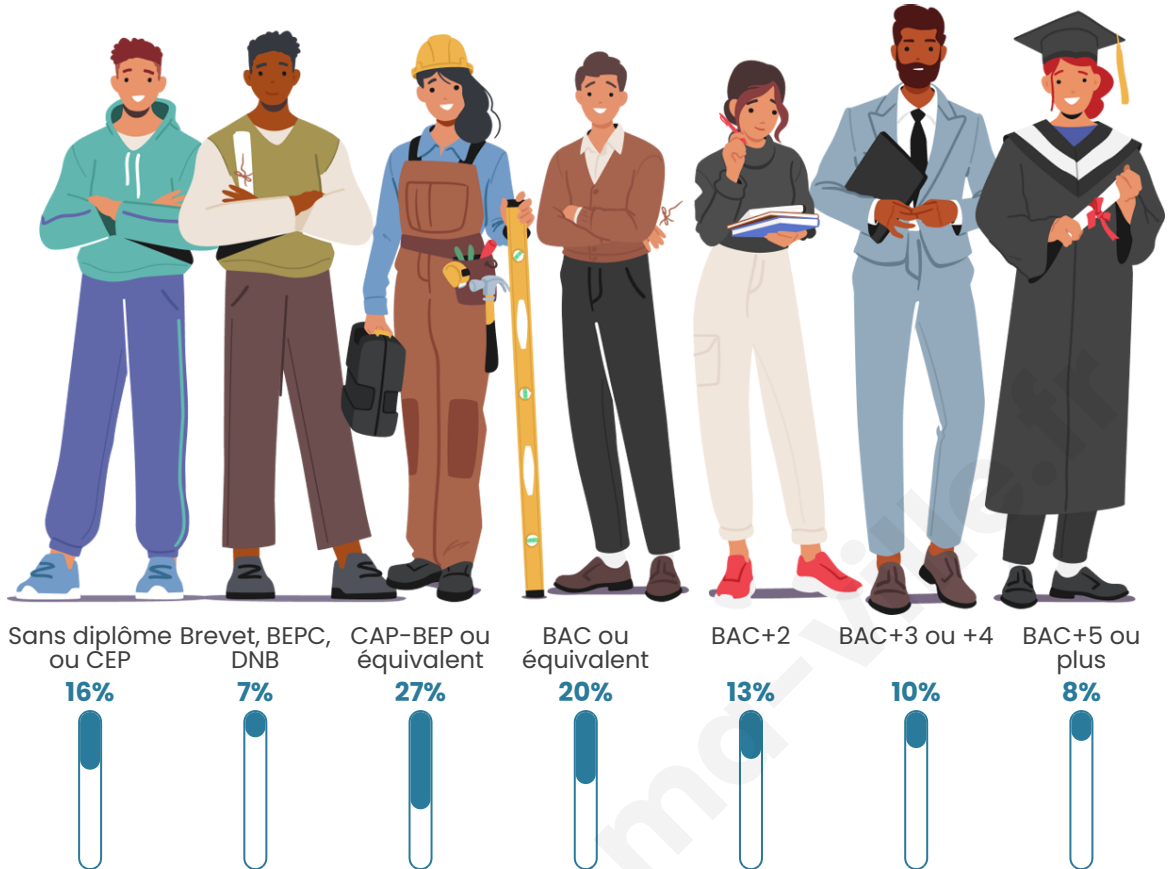

Tranche d'âge

Activité professionnelle

Niveau de diplôme

Composition des ménages

Profils électoraux

Premier tour

	Marine LE PEN	33.50 %
	Emmanuel MACRON	25.00 %
	Jean-Luc MÉLENCHON	18.00 %
	Éric ZEMMOUR	5.00 %
	Yannick JADOT	4.00 %
	Jean LASSALLE	3.50 %
	Valérie PÉCRESE	3.50 %
	Fabien ROUSSEL	2.50 %
	Philippe POUTOU	2.00 %
	Nicolas DUPONT-AIGNAN	2.00 %
	Nathalie ARTHAUD	1.00 %
	Anne HIDALGO	0.00 %