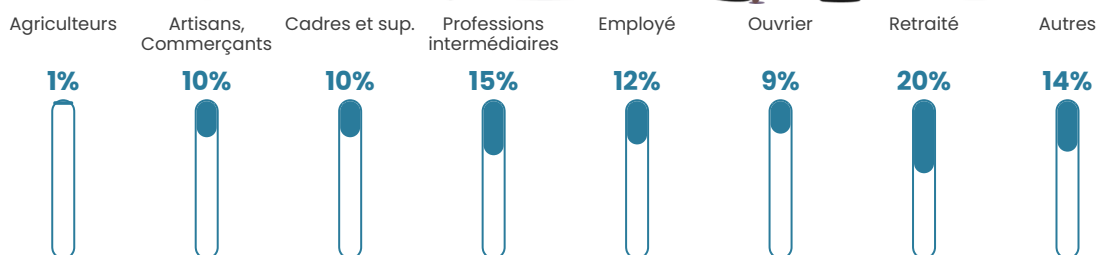

43 ans

Pop active

51.9%

Taux chômage

5.9%

Pop densité

32 h/km²

Revenu moyen

22 440 €/an

Evolution du nombre d'habitants

Sources : Institut national de la statistique et des études économiques (insee) selon Les dernières parutions officielles de 2024 portant sur les années 2020, 2021 et 2022.

Tranche d'âge

Activité professionnelle

Niveau de diplôme

Composition des ménages

Profils électoraux

Premier tour

	Marine LE PEN	33.50 %
	Emmanuel MACRON	25.00 %
	Jean-Luc MÉLENCHON	18.00 %
	Éric ZEMMOUR	5.00 %
	Yannick JADOT	4.00 %
	Jean LASSALLE	3.50 %
	Valérie PÉCRESE	3.50 %
	Fabien ROUSSEL	2.50 %
	Philippe POUTOU	2.00 %
	Nicolas DUPONT-AIGNAN	2.00 %
	Nathalie ARTHAUD	1.00 %
	Anne HIDALGO	0.00 %