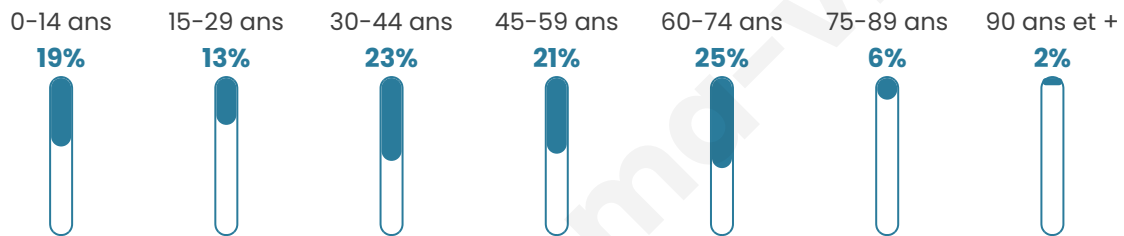

43 ans

Pop active

51.9%

Taux chômage

5.9%

Pop densité

32 h/km²

Revenu moyen

Tranche d'âge

Activité professionnelle

Niveau de diplôme

Composition des ménages

Profils électoraux

Premier tour

	Marine LE PEN	33.50 %
	Emmanuel MACRON	25.00 %
	Jean-Luc MÉLENCHON	18.00 %
	Éric ZEMMOUR	5.00 %
	Yannick JADOT	4.00 %
	Jean LASSALLE	3.50 %
	Valérie PÉCRESE	3.50 %
	Fabien ROUSSEL	2.50 %
	Philippe POUTOU	2.00 %
	Nicolas DUPONT-AIGNAN	2.00 %
	Nathalie ARTHAUD	1.00 %
	Anne HIDALGO	0.00 %