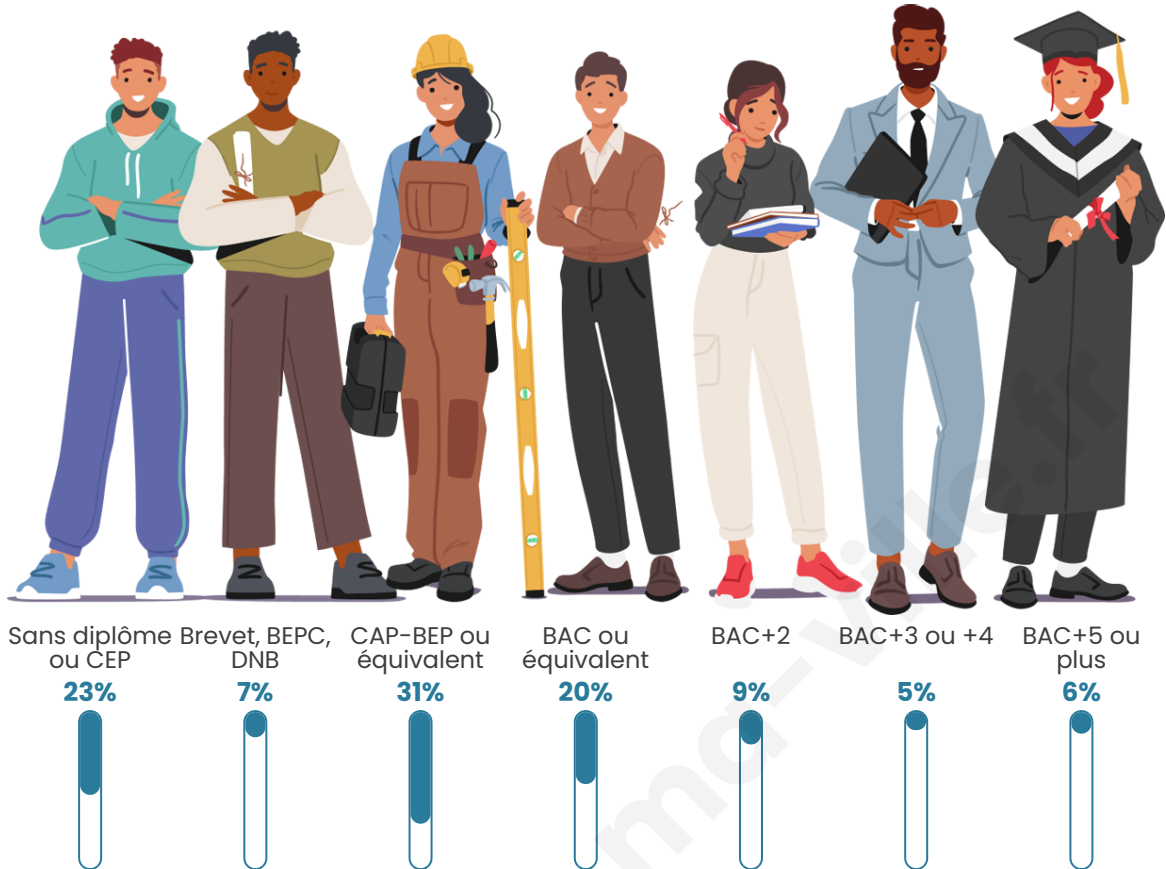

Tranche d'âge

Activité professionnelle

Niveau de diplôme

Composition des ménages

Profils électoraux

Premier tour

	Emmanuel MACRON	29.31 %
	Marine LE PEN	16.67 %
	Valérie PÉCRESE	16.67 %
	Jean LASSALLE	13.79 %
	Jean-Luc MÉLENCHON	8.62 %
	Éric ZEMMOUR	6.90 %
	Nicolas DUPONT- AIGNAN	4.02 %
	Fabien ROUSSEL	2.30 %
	Nathalie ARTHAUD	0.57 %
	Anne HIDALGO	0.57 %
	Yannick JADOT	0.57 %
	Philippe POUTOU	0.00 %