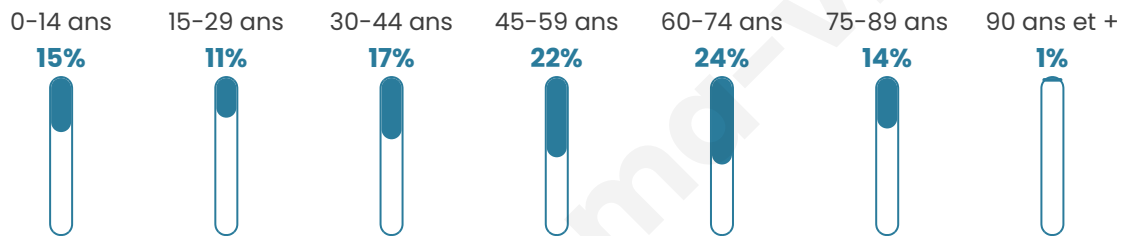

250

Age moyen

48 ans

Pop active

46.4%

Taux chômage

2.1%

Pop densité

10 h/km²

Revenu moyen

18 540 €/an

Evolution du nombre d'habitants

Sources : Institut national de la statistique et des études économiques (insee) selon Les dernières parutions officielles de 2024 portant sur les années 2020, 2021 et 2022.

Tranche d'âge

Activité professionnelle

Niveau de diplôme

Composition des ménages

Profils électoraux

Premier tour

	Emmanuel MACRON	29.31 %
	Marine LE PEN	16.67 %
	Valérie PÉCRESE	16.67 %
	Jean LASSALLE	13.79 %
	Jean-Luc MÉLENCHON	8.62 %
	Éric ZEMMOUR	6.90 %
	Nicolas DUPONT- AIGNAN	4.02 %
	Fabien ROUSSEL	2.30 %
	Nathalie ARTHAUD	0.57 %
	Anne HIDALGO	0.57 %
	Yannick JADOT	0.57 %
	Philippe POUTOU	0.00 %

211 inscrits

Participation : 84.83%

Votes blancs : 1.68%

Votes nuls : 1.12%

Second tour

	Emmanuel MACRON	60,26 %
	Marine LE PEN	39,74 %

211 inscrits

Participation : 84.36%