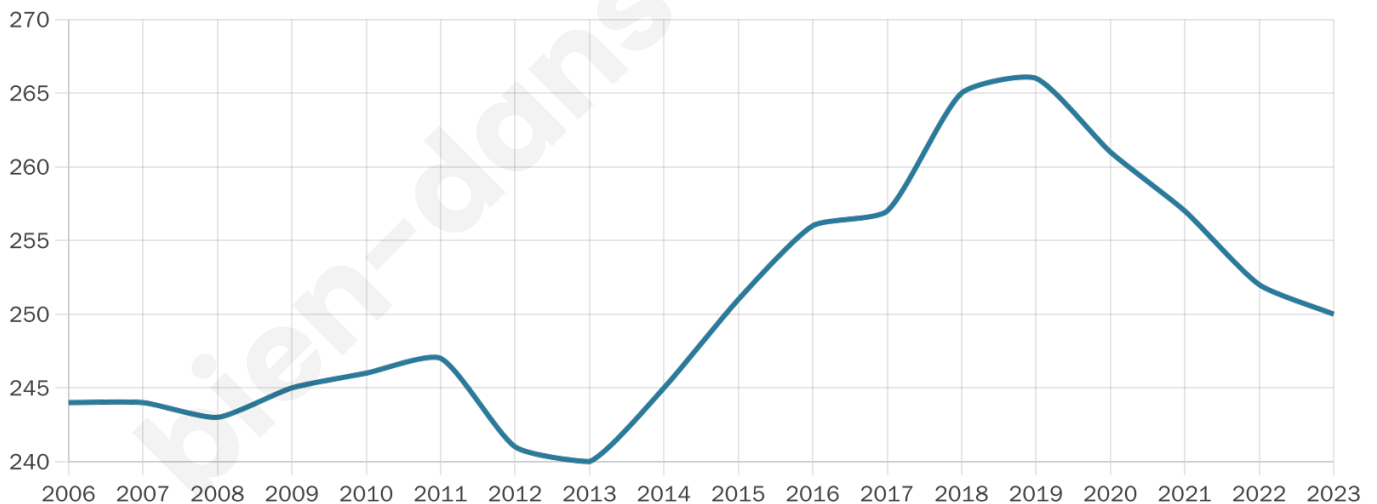

250

Age moyen

48 ans

Pop active

46.4%

Taux chômage

2.1%

Pop densité

10 h/km²

Revenu moyen

18 540 €/an

Evolution du nombre d'habitants

Sources : Institut national de la statistique et des études économiques (insee) selon Les dernières parutions officielles de 2024 portant sur les années 2020, 2021 et 2022.