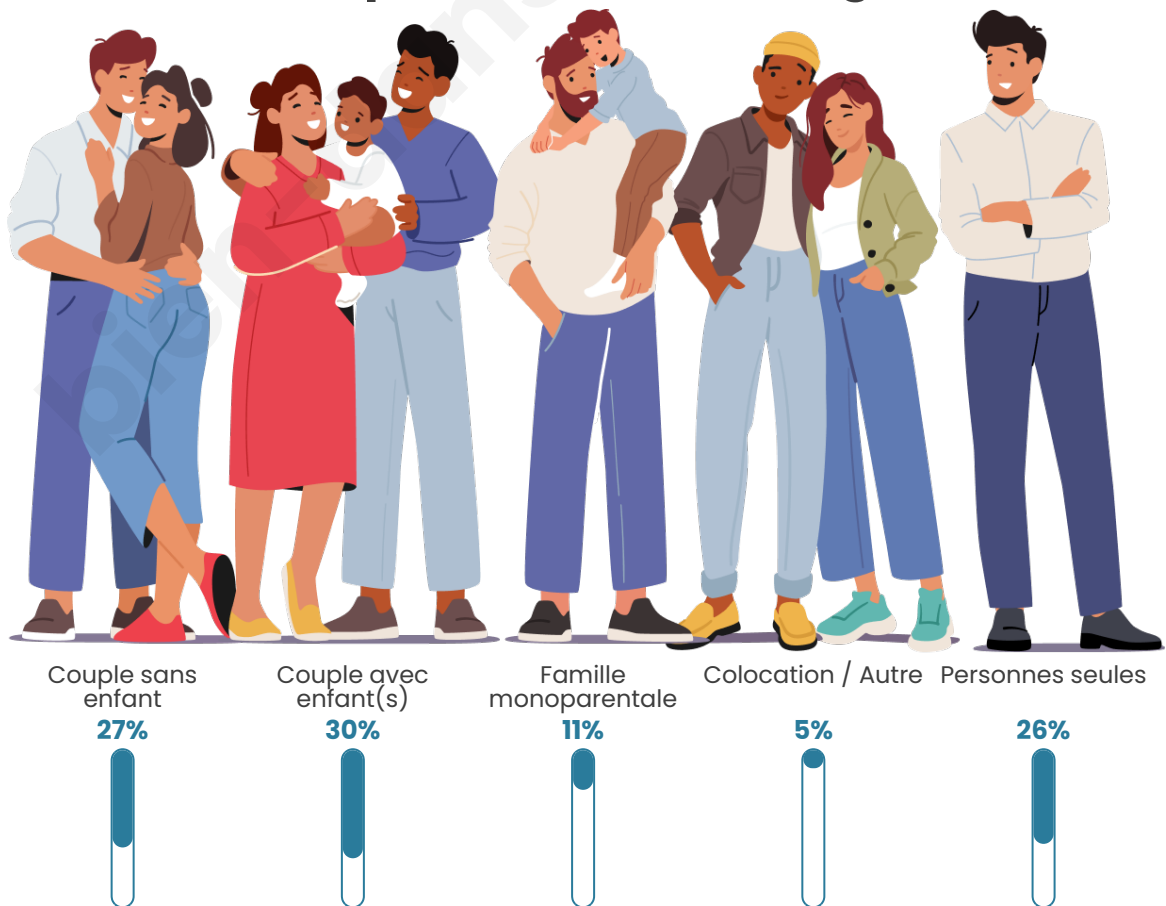

Tranche d'âge

Activité professionnelle

Niveau de diplôme

Composition des ménages

Profils électoraux

Premier tour

	Emmanuel MACRON	29.31 %
	Marine LE PEN	16.67 %
	Valérie PÉCRESE	16.67 %
	Jean LASSALLE	13.79 %
	Jean-Luc MÉLENCHON	8.62 %
	Éric ZEMMOUR	6.90 %
	Nicolas DUPONT- AIGNAN	4.02 %
	Fabien ROUSSEL	2.30 %
	Nathalie ARTHAUD	0.57 %
	Anne HIDALGO	0.57 %
	Yannick JADOT	0.57 %
	Philippe POUTOU	0.00 %