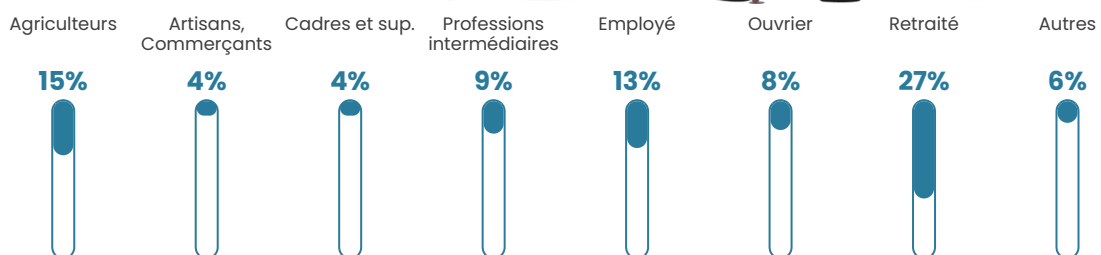

10 h/km²

Revenu moyen

18 540 €/an

Evolution du nombre d'habitants

Sources : Institut national de la statistique et des études économiques (insee) selon Les dernières parutions officielles de 2024 portant sur les années 2020, 2021 et 2022.

Tranche d'âge

Activité professionnelle

Niveau de diplôme

Composition des ménages

Profils électoraux

Premier tour

	Emmanuel MACRON	29.31 %
	Marine LE PEN	16.67 %
	Valérie PÉCRESE	16.67 %
	Jean LASSALLE	13.79 %
	Jean-Luc MÉLENCHON	8.62 %
	Éric ZEMMOUR	6.90 %
	Nicolas DUPONT- AIGNAN	4.02 %
	Fabien ROUSSEL	2.30 %
	Nathalie ARTHAUD	0.57 %
	Anne HIDALGO	0.57 %
	Yannick JADOT	0.57 %
	Philippe POUTOU	0.00 %