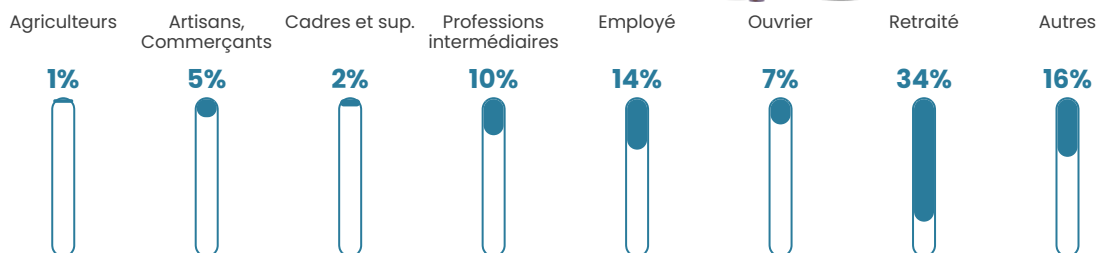

Revenu moyen

20 310 €/an

Evolution du nombre d'habitants

Sources : Institut national de la statistique et des études économiques (insee) selon Les dernières parutions officielles de 2024 portant sur les années 2020, 2021 et 2022.

Tranche d'âge

Activité professionnelle

Niveau de diplôme

Composition des ménages

Profils électoraux

Premier tour

	Marine LE PEN	27.85 %
	Jean-Luc MÉLENCHON	17.79 %
	Emmanuel MACRON	17.45 %
	Jean LASSALLE	11.41 %
	Éric ZEMMOUR	9.40 %
	Anne HIDALGO	4.70 %
	Fabien ROUSSEL	3.36 %
	Valérie PÉCRESSE	3.02 %
	Yannick JADOT	2.35 %
	Nathalie ARTHAUD	1.01 %
	Nicolas DUPONT-AIGNAN	1.01 %
	Philippe POUTOU	0.67 %