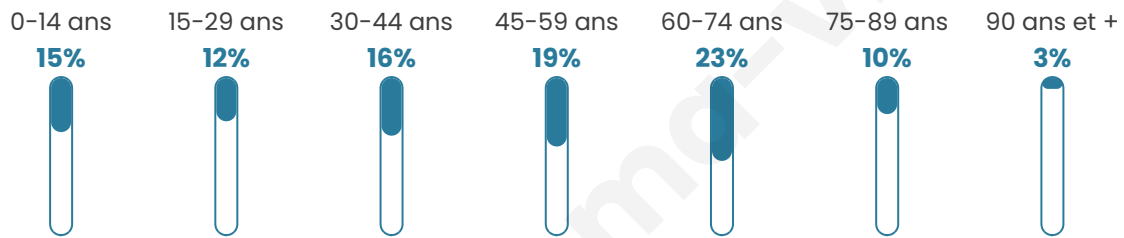

Age moyen

46 ans

Pop active

41.8%

Taux chômage

8.4%

Pop densité

123 h/km²

Revenu moyen

20 310 €/an

Evolution du nombre d'habitants

Sources : Institut national de la statistique et des études économiques (insee) selon Les dernières parutions officielles de 2024 portant sur les années 2020, 2021 et 2022.

Tranche d'âge

Activité professionnelle

Niveau de diplôme

Composition des ménages

Profils électoraux

Premier tour

	Marine LE PEN	27.85 %
	Jean-Luc MÉLENCHON	17.79 %
	Emmanuel MACRON	17.45 %
	Jean LASSALLE	11.41 %
	Éric ZEMMOUR	9.40 %
	Anne HIDALGO	4.70 %
	Fabien ROUSSEL	3.36 %
	Valérie PÉCRESSE	3.02 %
	Yannick JADOT	2.35 %
	Nathalie ARTHAUD	1.01 %
	Nicolas DUPONT-AIGNAN	1.01 %
	Philippe POUTOU	0.67 %

391 inscrits

Participation : 78.01%

Votes blancs : 1.97%

Votes nuls : 0.33%

Second tour

	Emmanuel MACRON	46,15 %
	Marine LE PEN	53,85 %

391 inscrits

Participation : 75.45%