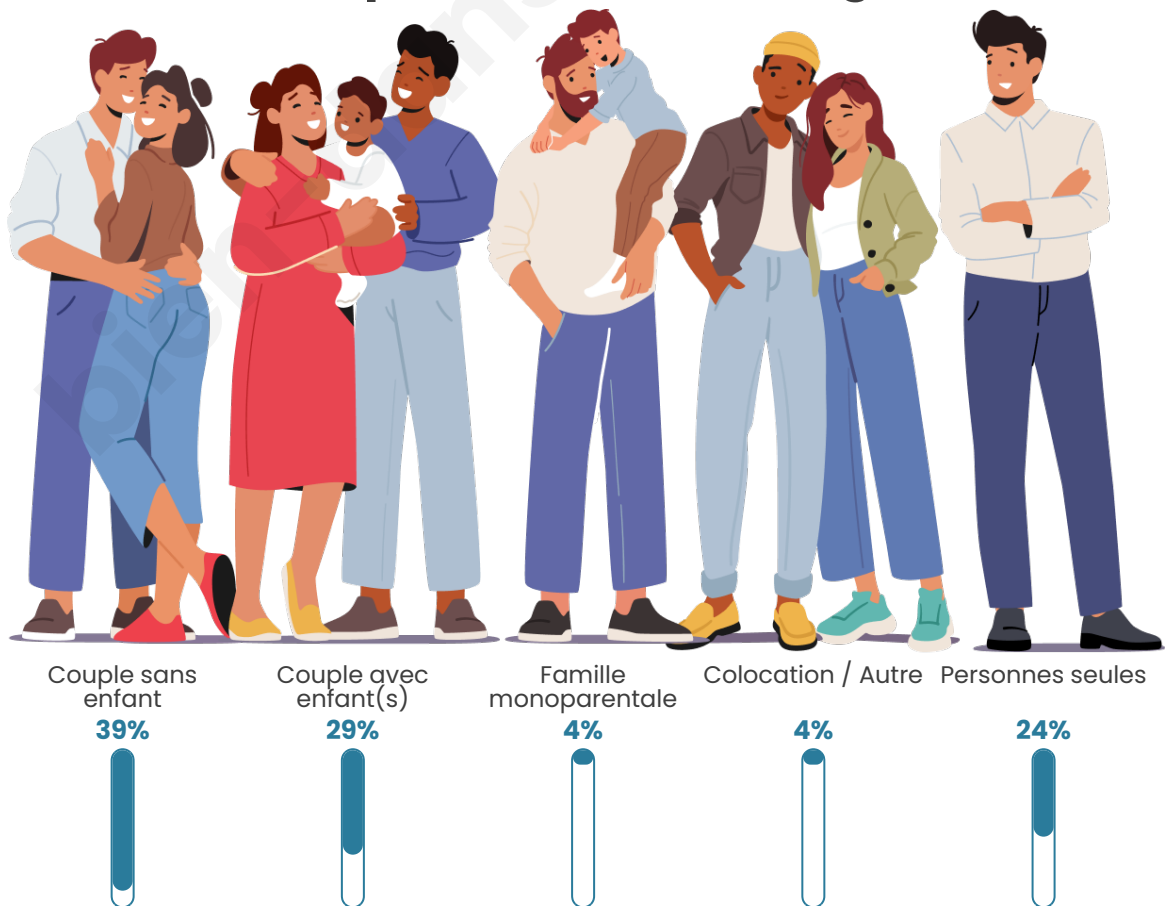

Tranche d'âge

Activité professionnelle

Niveau de diplôme

Composition des ménages

Profils électoraux

Premier tour

	Marine LE PEN	27.85 %
	Jean-Luc MÉLENCHON	17.79 %
	Emmanuel MACRON	17.45 %
	Jean LASSALLE	11.41 %
	Éric ZEMMOUR	9.40 %
	Anne HIDALGO	4.70 %
	Fabien ROUSSEL	3.36 %
	Valérie PÉCRESSE	3.02 %
	Yannick JADOT	2.35 %
	Nathalie ARTHAUD	1.01 %
	Nicolas DUPONT-AIGNAN	1.01 %
	Philippe POUTOU	0.67 %