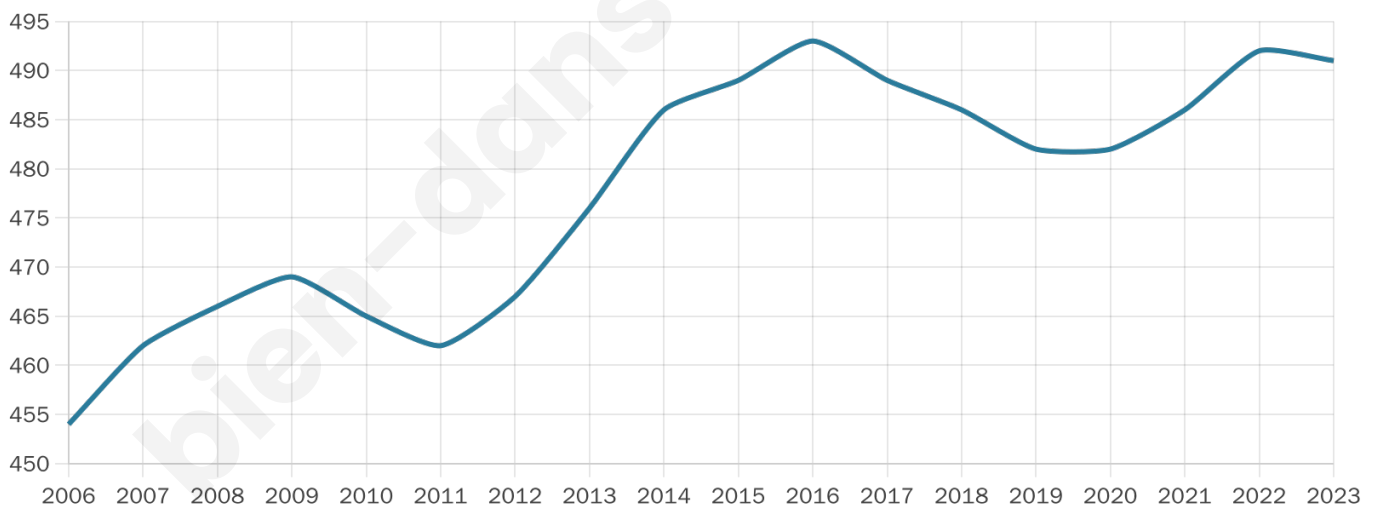

Age moyen

46 ans

Pop active

41.8%

Taux chômage

8.4%

Pop densité

123 h/km²

Revenu moyen

20 310 €/an

Evolution du nombre d'habitants

Sources : Institut national de la statistique et des études économiques (insee) selon Les dernières parutions officielles de 2024 portant sur les années 2020, 2021 et 2022.