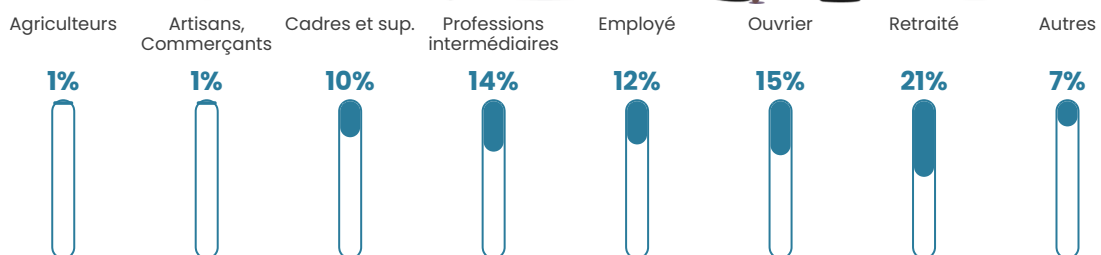

41 ans

Pop active

51%

Taux chômage

6.1%

Pop densité

224 h/km²

Revenu moyen

29 800 €/an

Evolution du nombre d'habitants

Sources : Institut national de la statistique et des études économiques (insee) selon Les dernières parutions officielles de 2024 portant sur les années 2020, 2021 et 2022.

Tranche d'âge

Activité professionnelle

Niveau de diplôme

Composition des ménages

Profils électoraux

Premier tour

	Marine LE PEN	28.95 %
	Emmanuel MACRON	27.51 %
	Jean-Luc MÉLENCHON	15.31 %
	Éric ZEMMOUR	8.37 %
	Valérie PÉCRESSE	5.74 %
	Jean LASSALLE	3.83 %
	Yannick JADOT	3.59 %
	Nicolas DUPONT-AIGNAN	2.15 %
	Fabien ROUSSEL	1.91 %
	Anne HIDALGO	1.44 %
	Philippe POUTOU	0.96 %
	Nathalie ARTHAUD	0.24 %