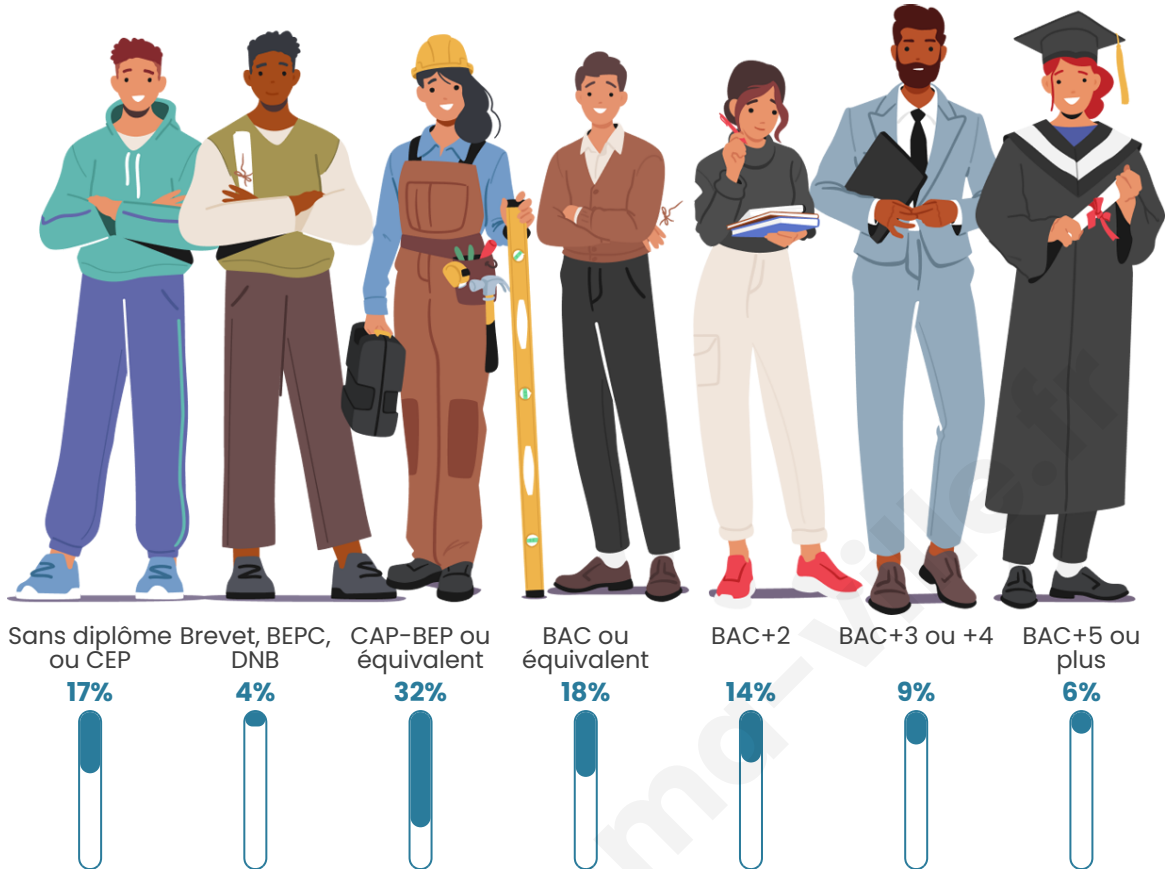

41 ans

Pop active

51%

Taux chômage

6.1%

Pop densité

224 h/km²

Revenu moyen

Tranche d'âge

Activité professionnelle

Niveau de diplôme

Composition des ménages

Profils électoraux

Premier tour

	Marine LE PEN	28.95 %
	Emmanuel MACRON	27.51 %
	Jean-Luc MÉLENCHON	15.31 %
	Éric ZEMMOUR	8.37 %
	Valérie PÉCRESSE	5.74 %
	Jean LASSALLE	3.83 %
	Yannick JADOT	3.59 %
	Nicolas DUPONT-AIGNAN	2.15 %
	Fabien ROUSSEL	1.91 %
	Anne HIDALGO	1.44 %
	Philippe POUTOU	0.96 %
	Nathalie ARTHAUD	0.24 %