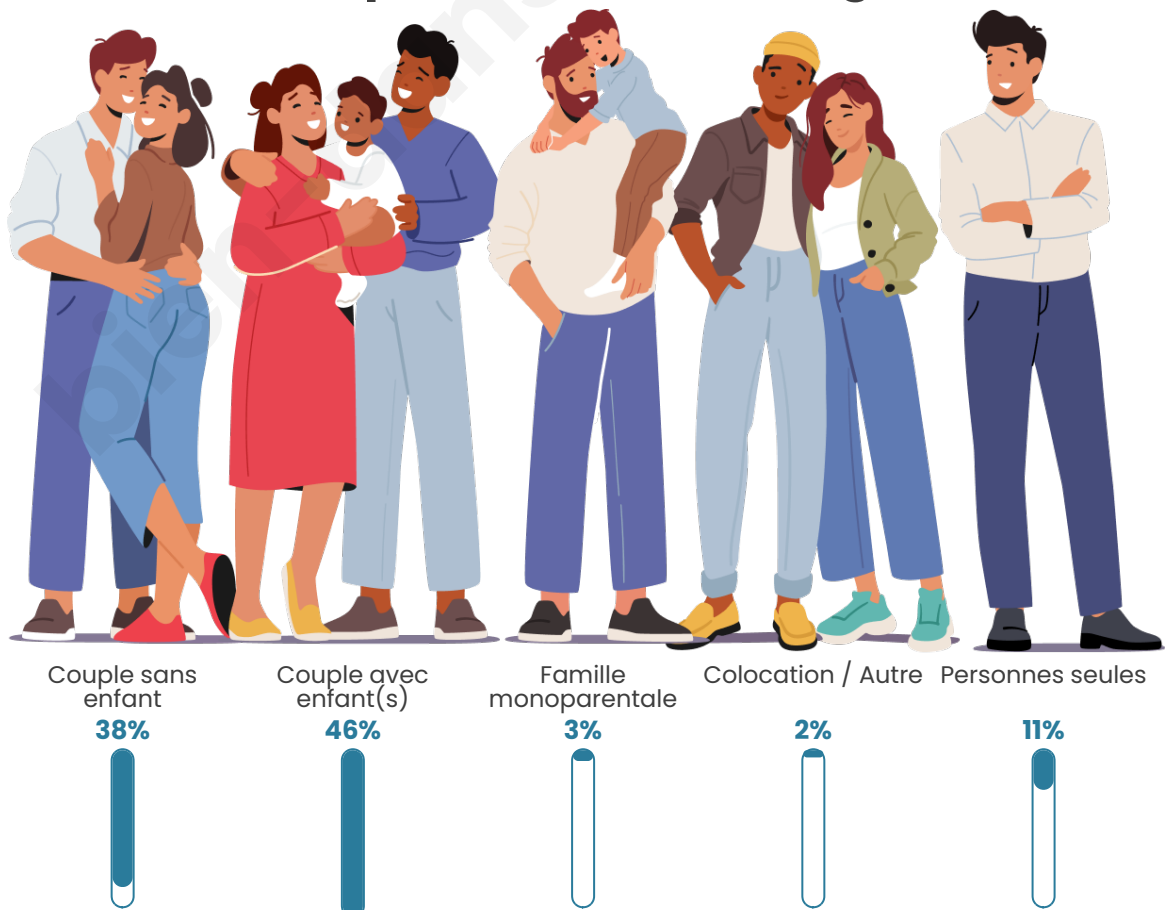

Tranche d'âge

Activité professionnelle

Niveau de diplôme

Composition des ménages

Profils électoraux

Premier tour

	Marine LE PEN	28.95 %
	Emmanuel MACRON	27.51 %
	Jean-Luc MÉLENCHON	15.31 %
	Éric ZEMMOUR	8.37 %
	Valérie PÉCRESSE	5.74 %
	Jean LASSALLE	3.83 %
	Yannick JADOT	3.59 %
	Nicolas DUPONT-AIGNAN	2.15 %
	Fabien ROUSSEL	1.91 %
	Anne HIDALGO	1.44 %
	Philippe POUTOU	0.96 %
	Nathalie ARTHAUD	0.24 %