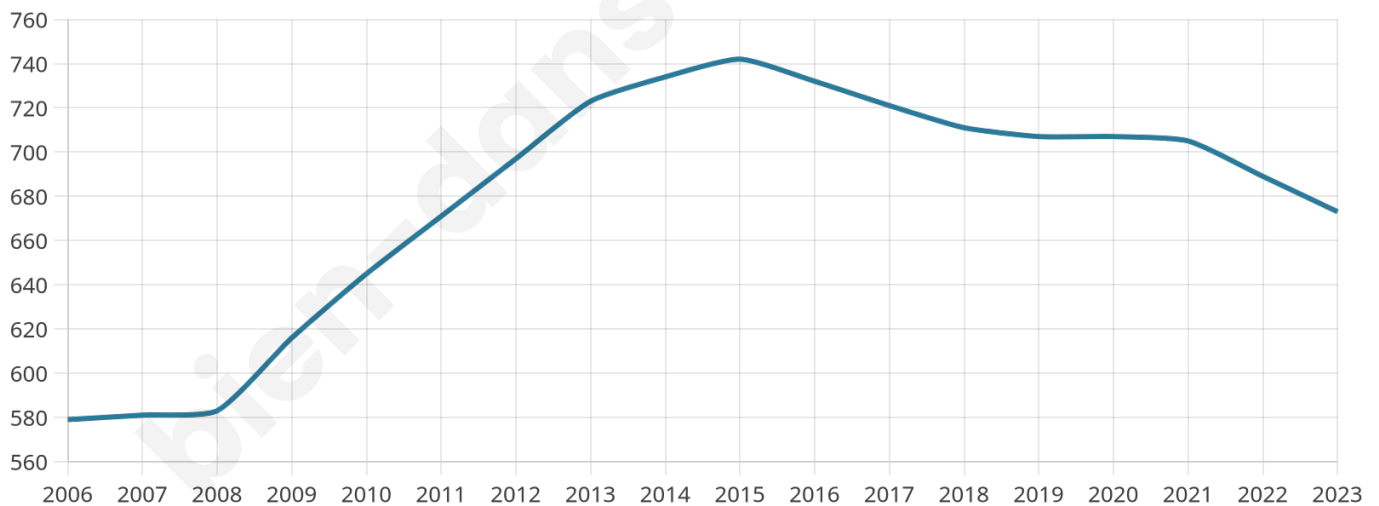

41 ans

Pop active

51%

Taux chômage

6.1%

Pop densité

224 h/km²

Revenu moyen

29 800 €/an

Evolution du nombre d'habitants

Sources : Institut national de la statistique et des études économiques (insee) selon Les dernières parutions officielles de 2024 portant sur les années 2020, 2021 et 2022.