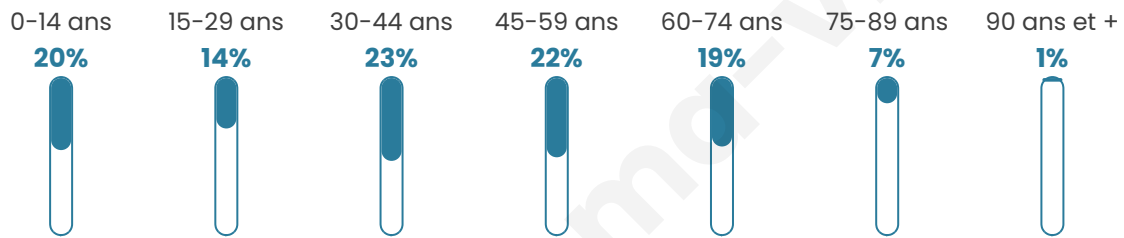

41 ans

Pop active

51%

Taux chômage

6.1%

Pop densité

224 h/km²

Revenu moyen

Tranche d'âge

Activité professionnelle

Niveau de diplôme

Composition des ménages

Profils électoraux

Premier tour

	Marine LE PEN	28.95 %
	Emmanuel MACRON	27.51 %
	Jean-Luc MÉLENCHON	15.31 %
	Éric ZEMMOUR	8.37 %
	Valérie PÉCRESSE	5.74 %
	Jean LASSALLE	3.83 %
	Yannick JADOT	3.59 %
	Nicolas DUPONT-AIGNAN	2.15 %
	Fabien ROUSSEL	1.91 %
	Anne HIDALGO	1.44 %
	Philippe POUTOU	0.96 %
	Nathalie ARTHAUD	0.24 %