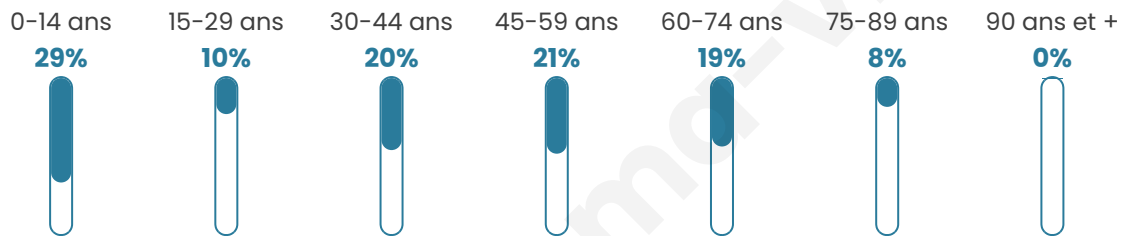

39 ans

Pop active

42.1%

Taux chômage

8.6%

Pop densité

31 h/km²

Revenu moyen

20 020 €/an

Evolution du nombre d'habitants

Sources : Institut national de la statistique et des études économiques (insee) selon Les dernières parutions officielles de 2024 portant sur les années 2020, 2021 et 2022.

Tranche d'âge

Activité professionnelle

Niveau de diplôme

Composition des ménages

Profils électoraux

Premier tour

	Marine LE PEN	47.92 %
	Emmanuel MACRON	29.86 %
	Jean-Luc MÉLENCHON	9.03 %
	Valérie PÉCRESSÉ	3.47 %
	Éric ZEMMOUR	2.78 %
	Jean LASSALLE	2.08 %
	Anne HIDALGO	1.39 %
	Yannick JADOT	1.39 %
	Nicolas DUPONT-AIGNAN	1.39 %
	Fabien ROUSSEL	0.69 %
	Nathalie ARTHAUD	0.00 %
	Philippe POUTOU	0.00 %