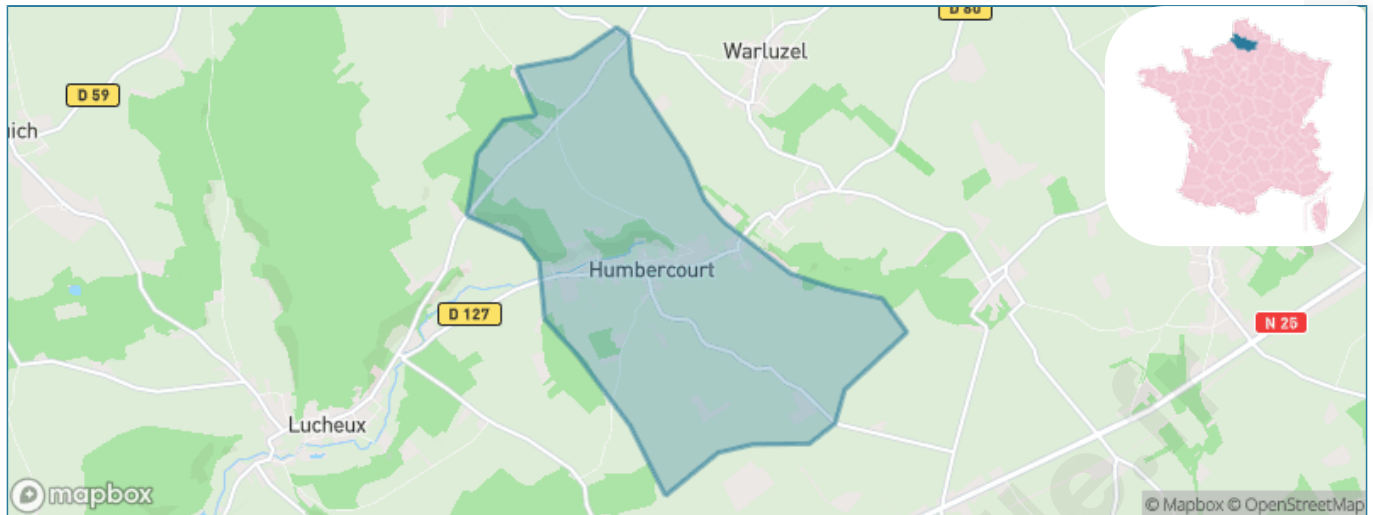

Version web

Ville de Humbercourt

Présenté par

BIEN dans
ma **VILLE** 

Sommaire

Situation géographique	3
Statistiques sur la population	4
Evolution du nombre d'habitants	4
Tranche d'âge	5
0-14 ans	5
15-29 ans	5
30-44 ans	5
45-59 ans	5
60-74 ans	5
75-89 ans	5
90 ans et +	5
Activité professionnelle	5
Agriculteurs	5
Artisans, Commerçants	5
Cadres et sup.	5
Professions intermédiaires	5
Employé	5
Ouvrier	5
Retraité	5
Autres	5
Niveau de diplôme	6
Sans diplôme ou CEP	6
Brevet, BEPC, DNB	6
CAP-BEP ou équivalent	6
BAC ou équivalent	6
BAC+2	6
BAC+3 ou +4	6
BAC+5 ou plus	6
Composition des ménages	6
Couple sans enfant	6
Couple avec enfant(s)	6
Famille monoparentale	6
Colocation / Autre	6
Personnes seules	6
Profils électoraux	7
Premier tour	7
Sécurité	8
Evolution du nombre d'infractions	8
Pour comparer	9
Services à la population	10
Commerce	10
Éducation	10
Villes autour de Humbercourt	11

Situation géographique

i Informations clés

- **Région** : Hauts-de-France
- **Département** : Somme
- **Code postal** : 80600
- **Superficie** : 8 km²

Statistiques sur la population

Nombre d'habitants

247

Age moyen