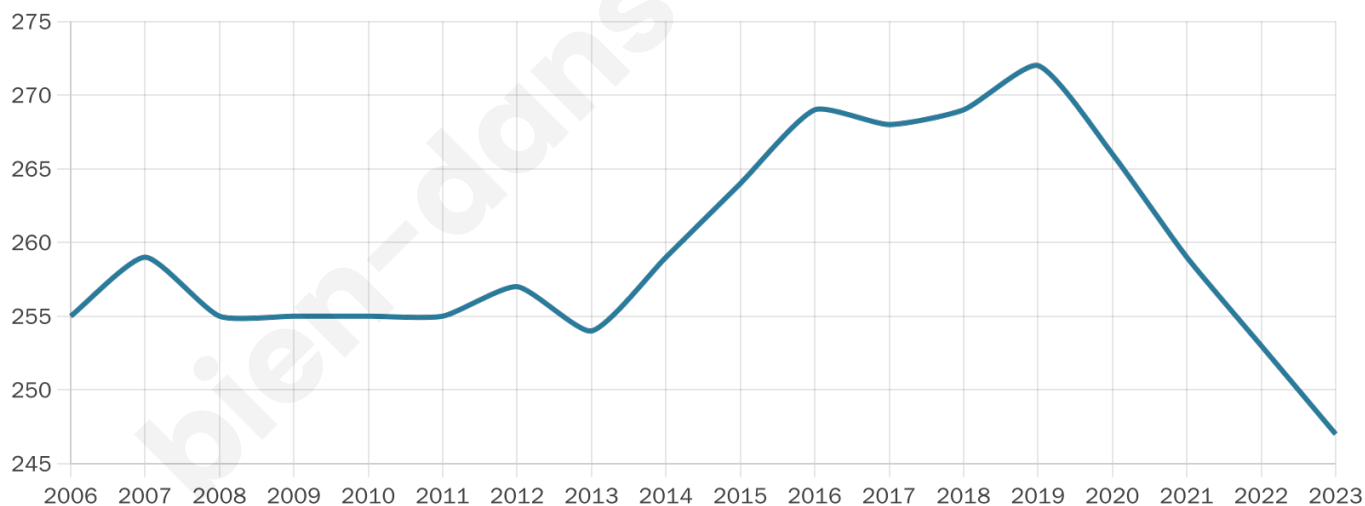

39 ans

Pop active

42.1%

Taux chômage

8.6%

Pop densité

31 h/km²

Revenu moyen

20 020 €/an

Evolution du nombre d'habitants

Sources : Institut national de la statistique et des études économiques (insee) selon Les dernières parutions officielles de 2024 portant sur les années 2020, 2021 et 2022.