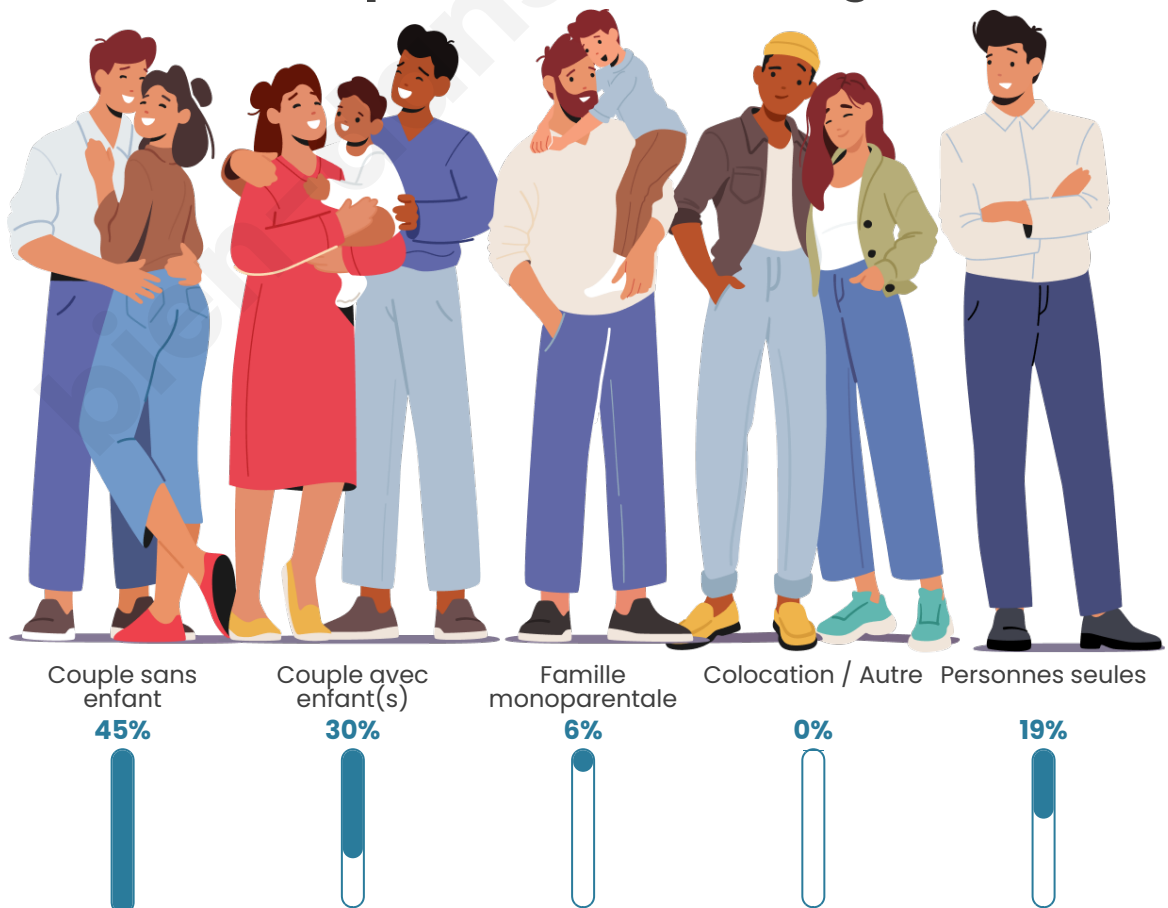

Tranche d'âge

Activité professionnelle

Niveau de diplôme

Composition des ménages

Profils électoraux

Premier tour

	Marine LE PEN	47.92 %
	Emmanuel MACRON	29.86 %
	Jean-Luc MÉLENCHON	9.03 %
	Valérie PÉCRESSÉ	3.47 %
	Éric ZEMMOUR	2.78 %
	Jean LASSALLE	2.08 %
	Anne HIDALGO	1.39 %
	Yannick JADOT	1.39 %
	Nicolas DUPONT-AIGNAN	1.39 %
	Fabien ROUSSEL	0.69 %
	Nathalie ARTHAUD	0.00 %
	Philippe POUTOU	0.00 %