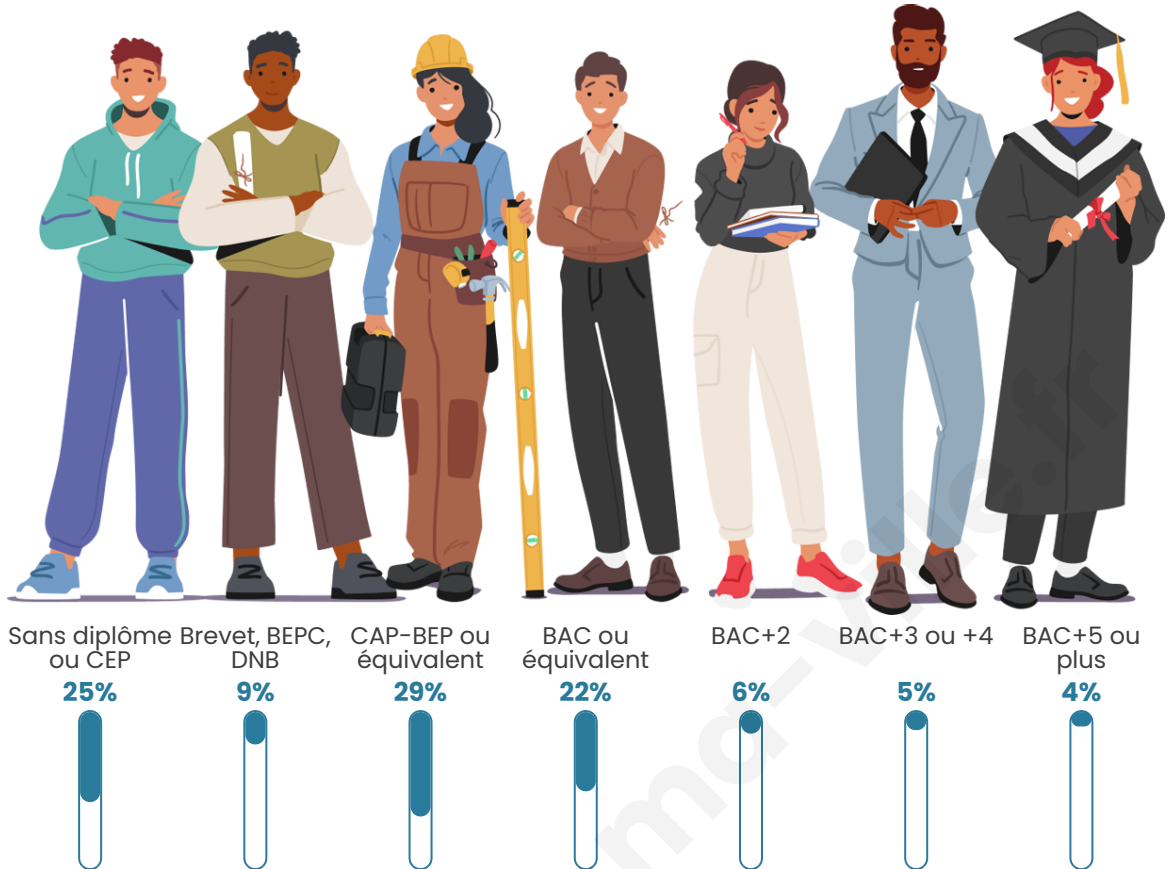

Tranche d'âge

Activité professionnelle

Niveau de diplôme

Composition des ménages

Profils électoraux

Premier tour

	Marine LE PEN	47.92 %
	Emmanuel MACRON	29.86 %
	Jean-Luc MÉLENCHON	9.03 %
	Valérie PÉCRESSÉ	3.47 %
	Éric ZEMMOUR	2.78 %
	Jean LASSALLE	2.08 %
	Anne HIDALGO	1.39 %
	Yannick JADOT	1.39 %
	Nicolas DUPONT-AIGNAN	1.39 %
	Fabien ROUSSEL	0.69 %
	Nathalie ARTHAUD	0.00 %
	Philippe POUTOU	0.00 %