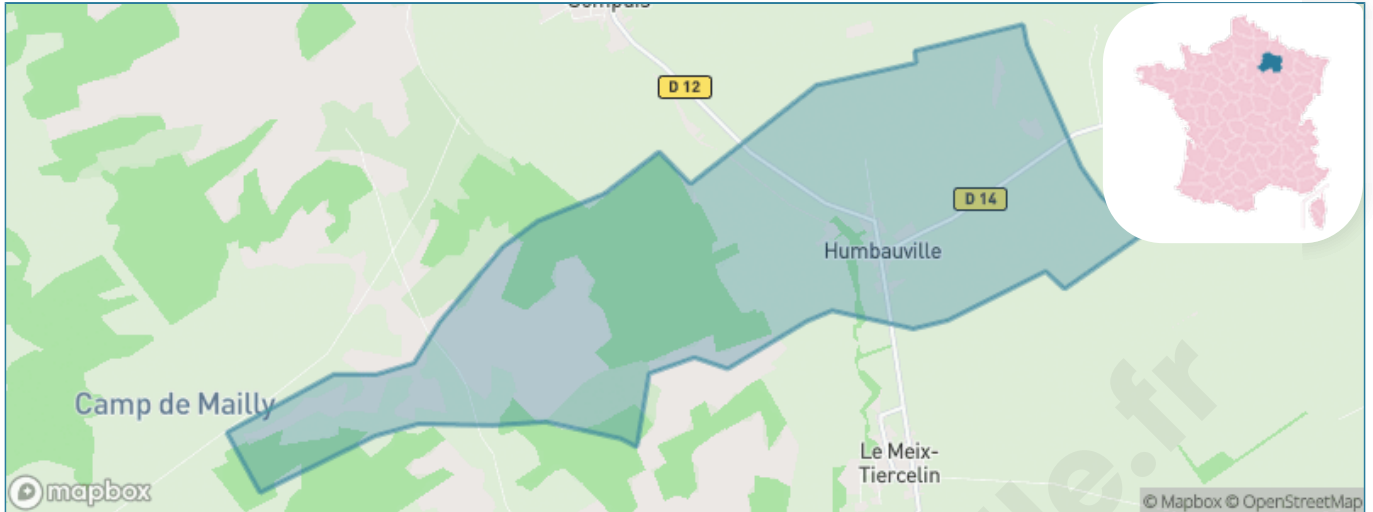

Version web

Ville de Humbauville

Présenté par

BIEN dans
ma **VILLE** 

Sommaire

Situation géographique	3
Statistiques sur la population	4
Evolution du nombre d'habitants	4
Tranche d'âge	5
0-14 ans	5
15-29 ans	5
30-44 ans	5
45-59 ans	5
60-74 ans	5
75-89 ans	5
90 ans et +	5
Activité professionnelle	5
Agriculteurs	5
Artisans, Commerçants	5
Cadres et sup.	5
Professions intermédiaires	5
Employé	5
Ouvrier	5
Retraité	5
Autres	5
Niveau de diplôme	6
Sans diplôme ou CEP	6
Brevet, BEPC, DNB	6
CAP-BEP ou équivalent	6
BAC ou équivalent	6
BAC+2	6
BAC+3 ou +4	6
BAC+5 ou plus	6
Composition des ménages	6
Couple sans enfant	6
Couple avec enfant(s)	6
Famille monoparentale	6
Colocation / Autre	6
Personnes seules	6
Profils électoraux	7
Premier tour	7
Sécurité	8
Evolution du nombre d'infractions	8
Pour comparer	9
Services à la population	10
Commerce	10
Éducation	10
Villes autour de Humbauville	12

Situation géographique

i Informations clés

- **Région** : Grand Est
- **Département** : Marne
- **Code postal** : 51320
- **Superficie** : 16 km²

Marne
LE DÉPARTEMENT

Statistiques sur la population

Nombre d'habitants