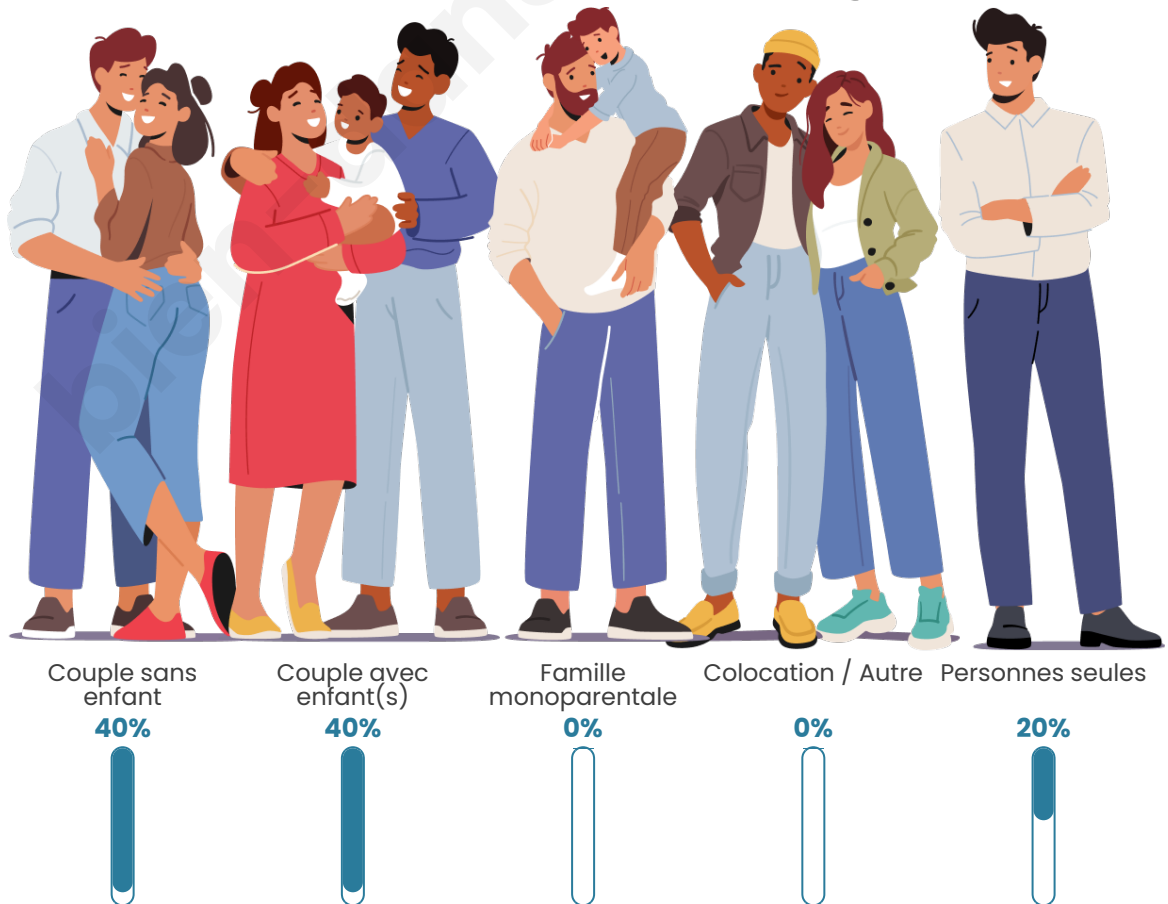

Tranche d'âge

Activité professionnelle

Niveau de diplôme

Composition des ménages

Profils électoraux

Premier tour

	Marine LE PEN	42.11 %
	Emmanuel MACRON	24.56 %
	Valérie PÉCRESE	17.54 %
	Jean-Luc MÉLENCHON	8.77 %
	Jean LASSALLE	5.26 %
	Nicolas DUPONT-AIGNAN	1.75 %
	Nathalie ARTHAUD	0.00 %
	Fabien ROUSSEL	0.00 %
	Éric ZEMMOUR	0.00 %
	Anne HIDALGO	0.00 %
	Yannick JADOT	0.00 %
	Philippe POUTOU	0.00 %