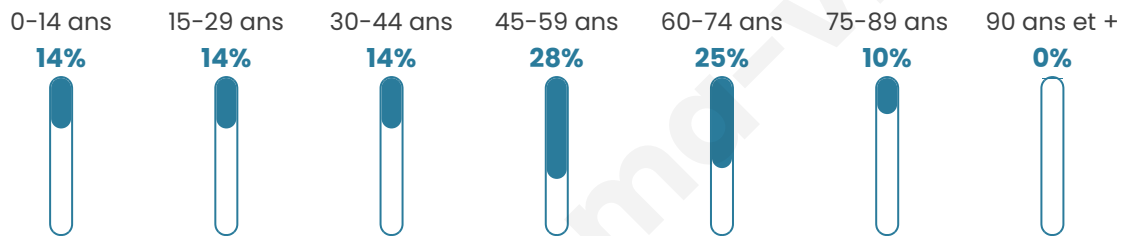

74

Age moyen

46 ans

Pop active

39.2%

Taux chômage

4.8%

Pop densité

5 h/km²

Revenu moyen

NC

Evolution du nombre d'habitants

Sources : Institut national de la statistique et des études économiques (insee) selon Les dernières parutions officielles de 2024 portant sur les années 2020, 2021 et 2022.

Tranche d'âge

Activité professionnelle

Niveau de diplôme

Composition des ménages

Profils électoraux

Premier tour

	Marine LE PEN	42.11 %
	Emmanuel MACRON	24.56 %
	Valérie PÉCRESE	17.54 %
	Jean-Luc MÉLENCHON	8.77 %
	Jean LASSALLE	5.26 %
	Nicolas DUPONT-AIGNAN	1.75 %
	Nathalie ARTHAUD	0.00 %
	Fabien ROUSSEL	0.00 %
	Éric ZEMMOUR	0.00 %
	Anne HIDALGO	0.00 %
	Yannick JADOT	0.00 %
	Philippe POUTOU	0.00 %