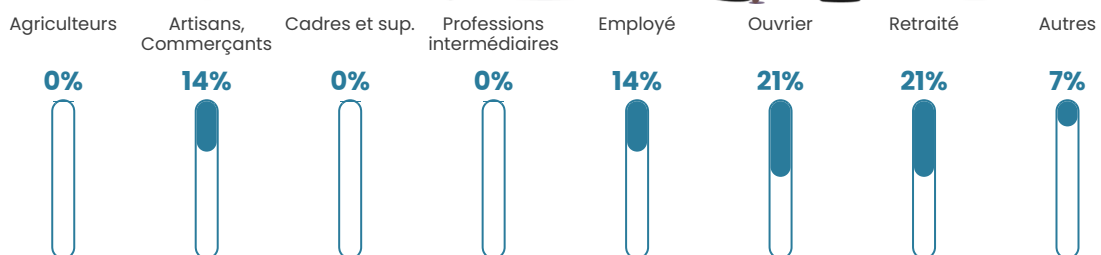

5 h/km²

Revenu moyen

NC

Evolution du nombre d'habitants

Sources : Institut national de la statistique et des études économiques (insee) selon Les dernières parutions officielles de 2024 portant sur les années 2020, 2021 et 2022.

Tranche d'âge

Activité professionnelle

Niveau de diplôme

Composition des ménages

Profils électoraux

Premier tour

	Marine LE PEN	42.11 %
	Emmanuel MACRON	24.56 %
	Valérie PÉCRESE	17.54 %
	Jean-Luc MÉLENCHON	8.77 %
	Jean LASSALLE	5.26 %
	Nicolas DUPONT-AIGNAN	1.75 %
	Nathalie ARTHAUD	0.00 %
	Fabien ROUSSEL	0.00 %
	Éric ZEMMOUR	0.00 %
	Anne HIDALGO	0.00 %
	Yannick JADOT	0.00 %
	Philippe POUTOU	0.00 %