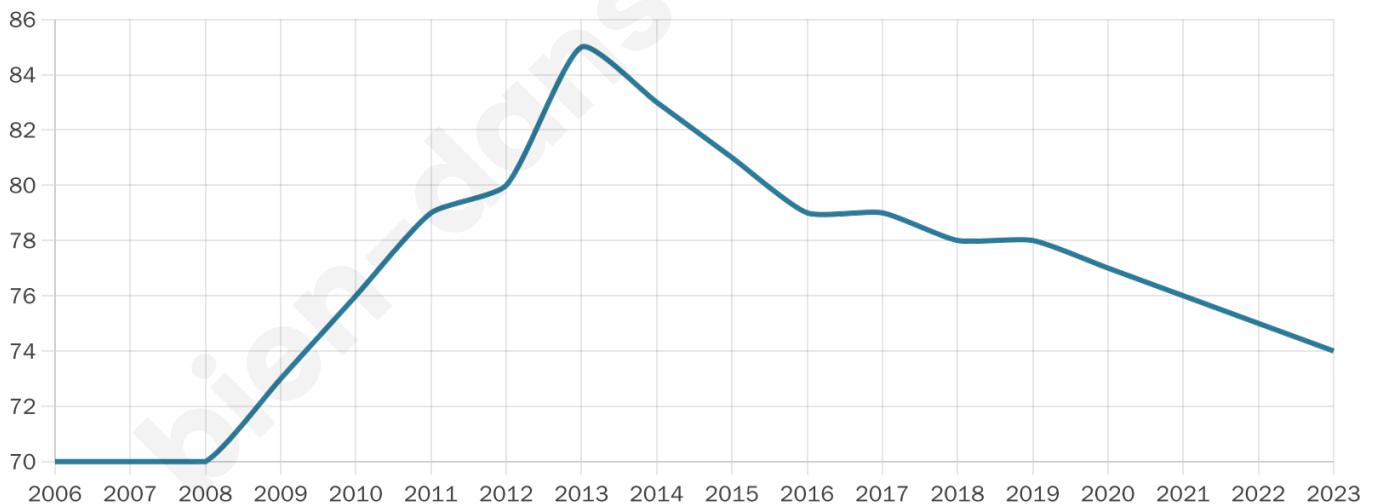

74

Age moyen

46 ans

Pop active

39.2%

Taux chômage

4.8%

Pop densité

5 h/km²

Revenu moyen

NC

Evolution du nombre d'habitants

Sources : Institut national de la statistique et des études économiques (insee) selon Les dernières parutions officielles de 2024 portant sur les années 2020, 2021 et 2022.