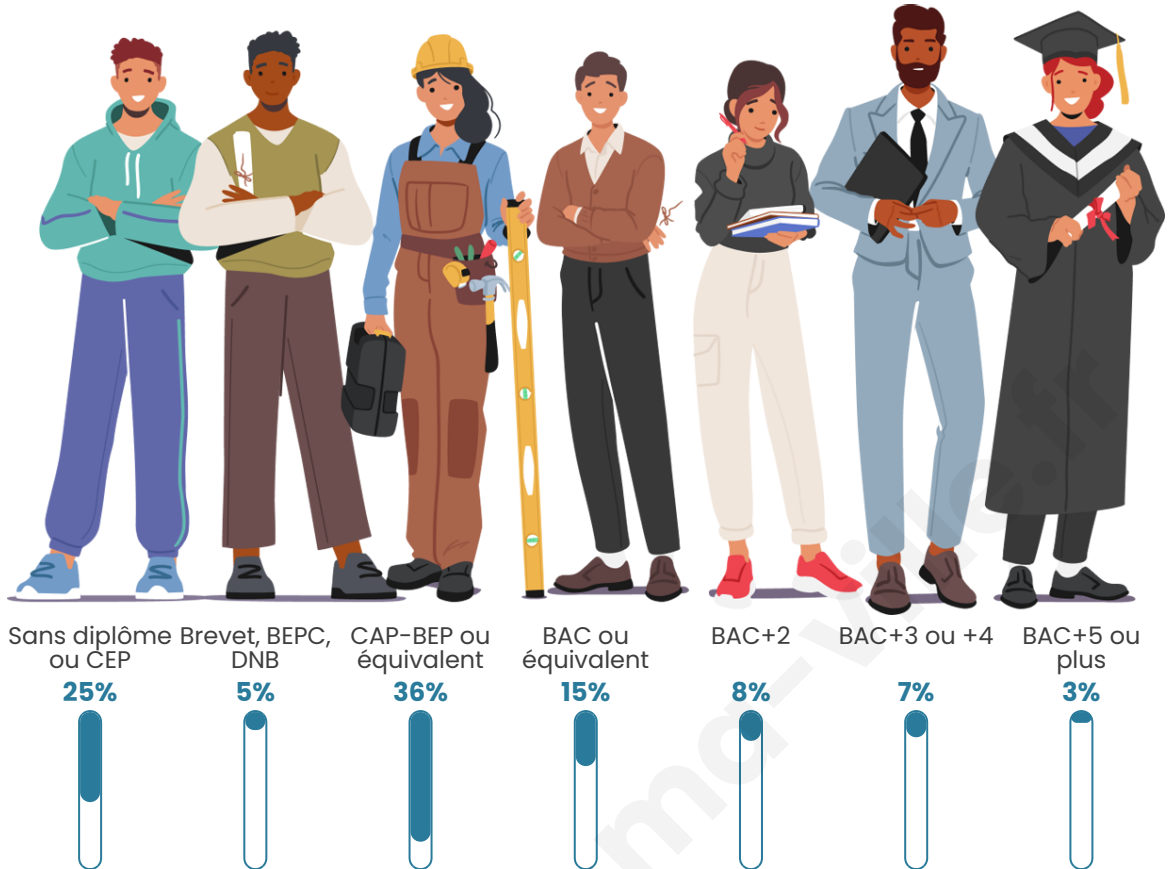

Niveau de diplôme