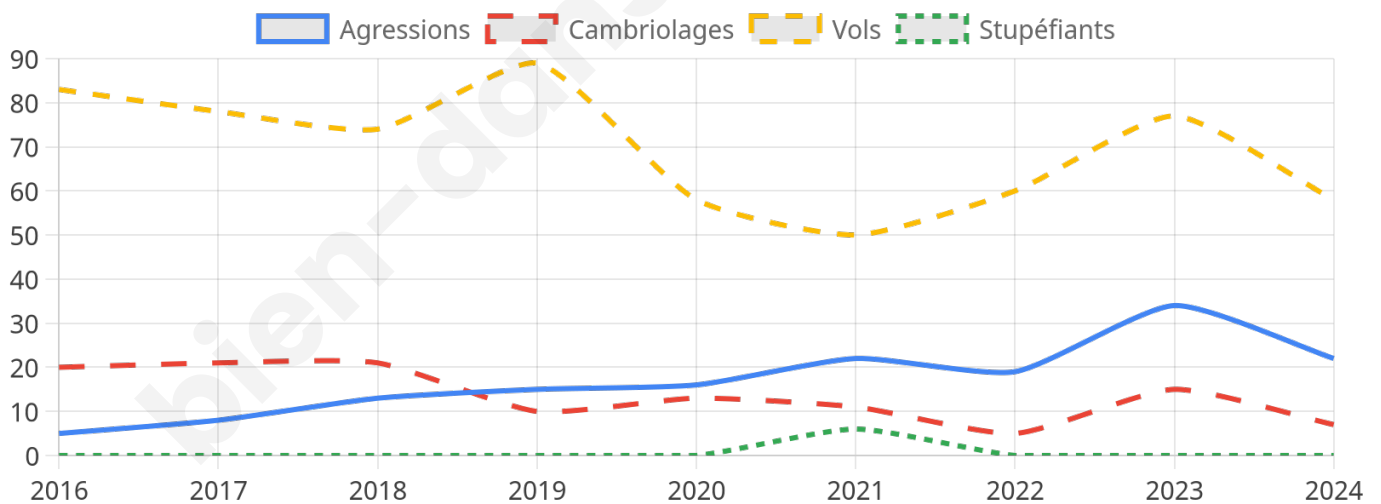

2 680 inscrits

Participation : 73.58%

Votes blancs : 1.06%

Votes nuls : 0.91%

Second tour

	Emmanuel MACRON	34,63 %
	Marine LE PEN	65,37 %

2 681 inscrits

Participation : 73.85%

Votes blancs : 4.8%

Votes nuls : 1.57%

Sécurité

Agressions physiques / sexuelles

22

Cambriolages

7

Vols / dégradations

58

Stupéfiants

0

Evolution du nombre d'infractions

Pour comparer

(en proportion du nombre d'habitants)

Sources : Bases statistiques communale, départementale et régionale de la délinquance enregistrée par la police et la gendarmerie nationales selon les dernières parutions officielles de 2025 portant sur l'année 2024 ([data.gouv](https://data.gouv.fr)).