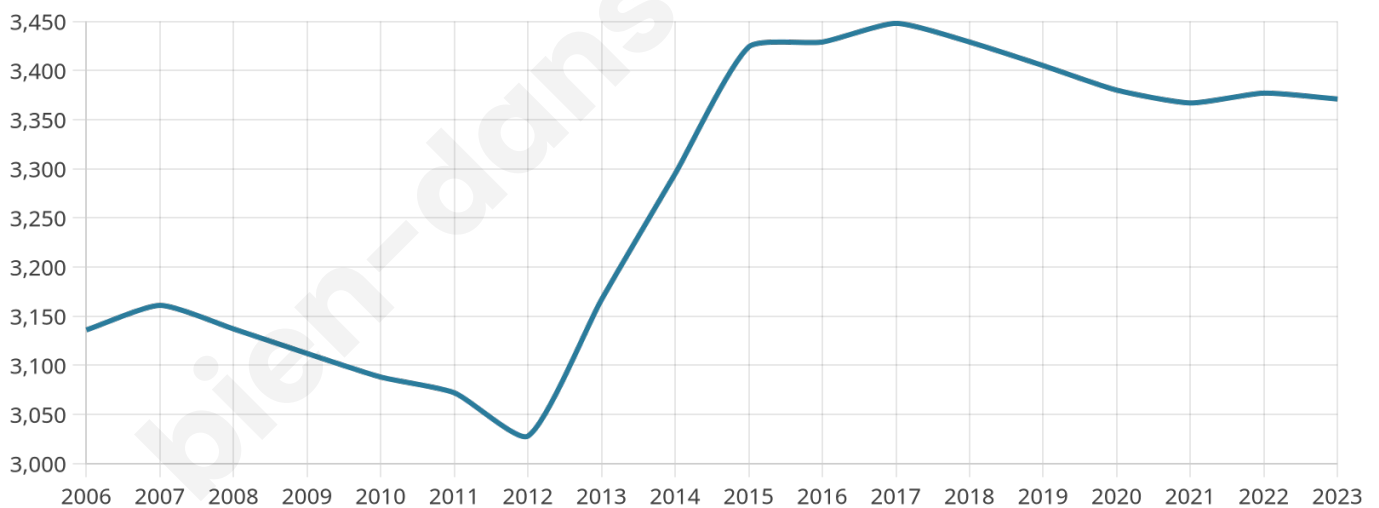

3 371

Age moyen

40 ans

Pop active

45.3%

Taux chômage

9.2%

Pop densité

674 h/km²

Revenu moyen

21 680 €/an

Evolution du nombre d'habitants

Sources : Institut national de la statistique et des études économiques (insee) selon Les dernières parutions officielles de 2024 portant sur les années 2020, 2021 et 2022.