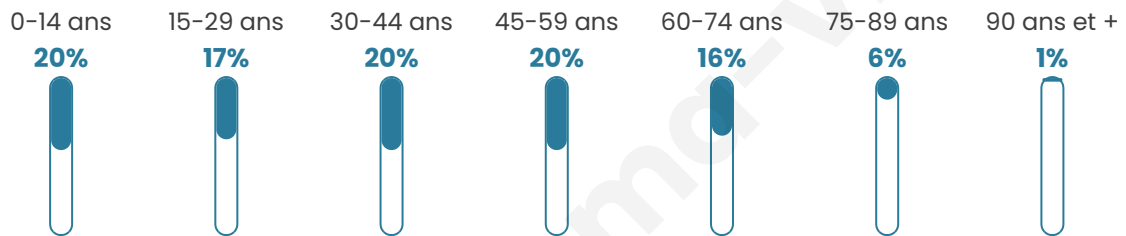

3 371

Age moyen

40 ans

Pop active

45.3%

Taux chômage

9.2%

Pop densité

674 h/km²

Revenu moyen

21 680 €/an

Evolution du nombre d'habitants

Sources : Institut national de la statistique et des études économiques (insee) selon Les dernières parutions officielles de 2024 portant sur les années 2020, 2021 et 2022.

Tranche d'âge

Activité professionnelle

Niveau de diplôme

Composition des ménages

Profils électoraux

Premier tour

	Marine LE PEN	44.96 %
	Jean-Luc MÉLENCHON	19.09 %
	Emmanuel MACRON	18.73 %
	Éric ZEMMOUR	4.97 %
	Valérie PÉCRESSE	2.48 %
	Fabien ROUSSEL	2.33 %
	Yannick JADOT	2.07 %
	Jean LASSALLE	1.97 %
	Anne HIDALGO	1.29 %
	Nicolas DUPONT-AIGNAN	1.09 %
	Nathalie ARTHAUD	0.52 %
	Philippe POUTOU	0.52 %

2 680 inscrits

Participation : 73.58%

Votes blancs : 1.06%

Votes nuls : 0.91%

Second tour

	Emmanuel MACRON	34,63 %
	Marine LE PEN	65,37 %

2 681 inscrits

Participation : 73.85%