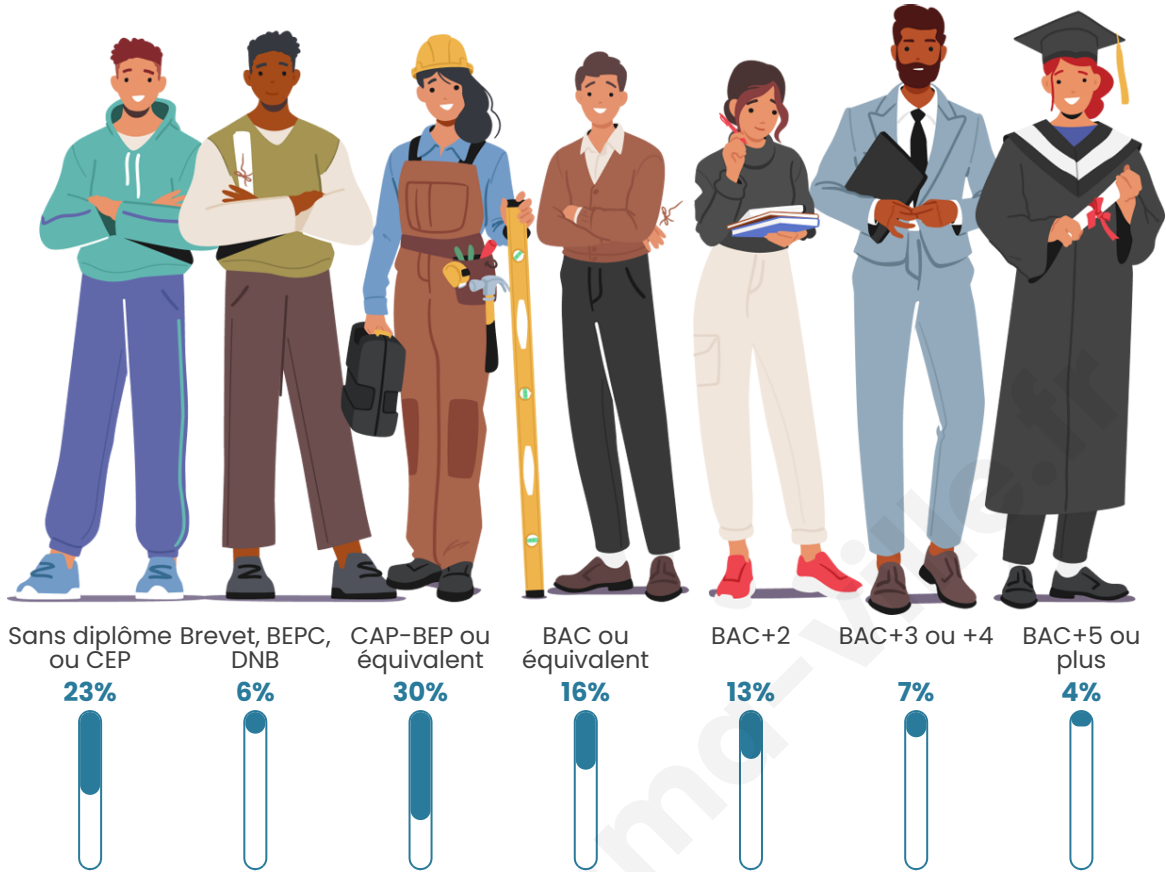

Tranche d'âge

Activité professionnelle

Niveau de diplôme

Composition des ménages

Profils électoraux

Premier tour

	Marine LE PEN	44.96 %
	Jean-Luc MÉLENCHON	19.09 %
	Emmanuel MACRON	18.73 %
	Éric ZEMMOUR	4.97 %
	Valérie PÉCRESSE	2.48 %
	Fabien ROUSSEL	2.33 %
	Yannick JADOT	2.07 %
	Jean LASSALLE	1.97 %
	Anne HIDALGO	1.29 %
	Nicolas DUPONT-AIGNAN	1.09 %
	Nathalie ARTHAUD	0.52 %
	Philippe POUTOU	0.52 %