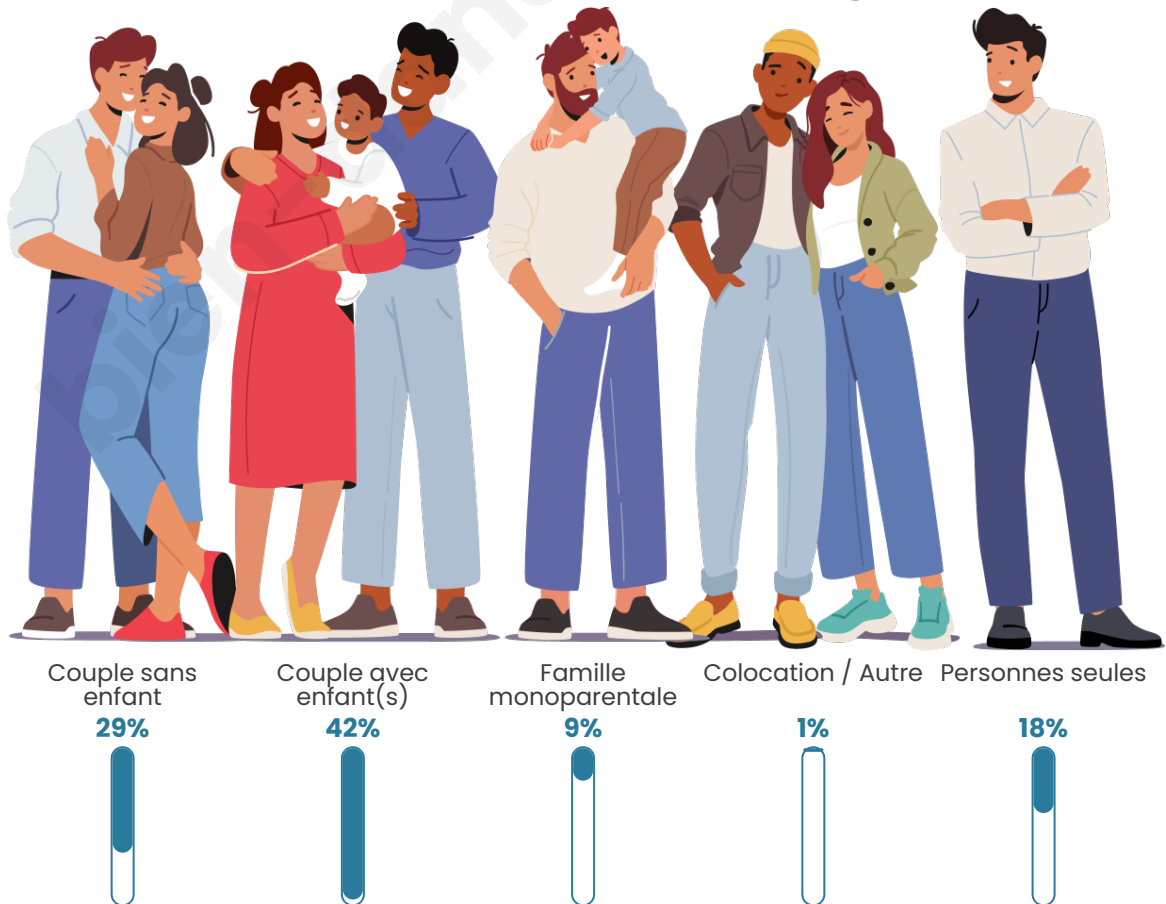

Tranche d'âge

Activité professionnelle

Niveau de diplôme

Composition des ménages

Profils électoraux

Premier tour

	Marine LE PEN	44.96 %
	Jean-Luc MÉLENCHON	19.09 %
	Emmanuel MACRON	18.73 %
	Éric ZEMMOUR	4.97 %
	Valérie PÉCRESSE	2.48 %
	Fabien ROUSSEL	2.33 %
	Yannick JADOT	2.07 %
	Jean LASSALLE	1.97 %
	Anne HIDALGO	1.29 %
	Nicolas DUPONT-AIGNAN	1.09 %
	Nathalie ARTHAUD	0.52 %
	Philippe POUTOU	0.52 %