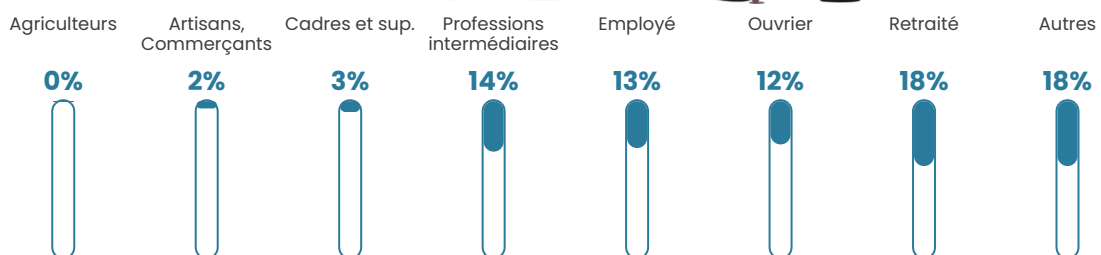

674 h/km²

Revenu moyen

21 680 €/an

Evolution du nombre d'habitants

Sources : Institut national de la statistique et des études économiques (insee) selon Les dernières parutions officielles de 2024 portant sur les années 2020, 2021 et 2022.

Tranche d'âge

Activité professionnelle

Niveau de diplôme

Composition des ménages

Profils électoraux

Premier tour

	Marine LE PEN	44.96 %
	Jean-Luc MÉLENCHON	19.09 %
	Emmanuel MACRON	18.73 %
	Éric ZEMMOUR	4.97 %
	Valérie PÉCRESSE	2.48 %
	Fabien ROUSSEL	2.33 %
	Yannick JADOT	2.07 %
	Jean LASSALLE	1.97 %
	Anne HIDALGO	1.29 %
	Nicolas DUPONT-AIGNAN	1.09 %
	Nathalie ARTHAUD	0.52 %
	Philippe POUTOU	0.52 %