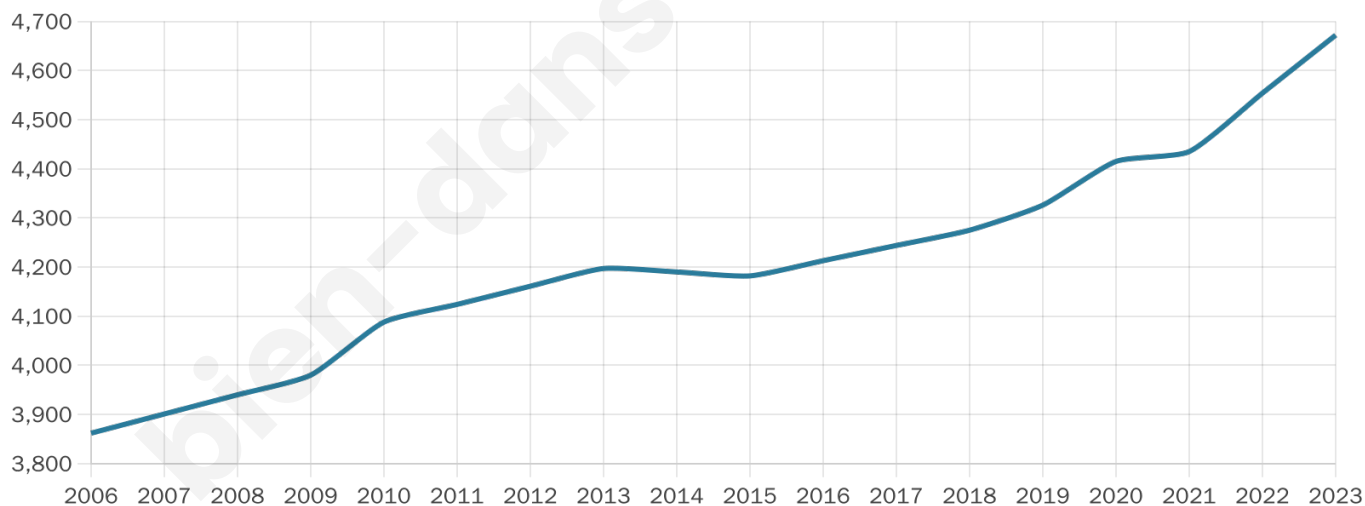

4 672

Age moyen

43 ans

Pop active

44.9%

Taux chômage

4.5%

Pop densité

334 h/km²

Revenu moyen

24 820 €/an

Evolution du nombre d'habitants

Sources : Institut national de la statistique et des études économiques (insee) selon Les dernières parutions officielles de 2024 portant sur les années 2020, 2021 et 2022.