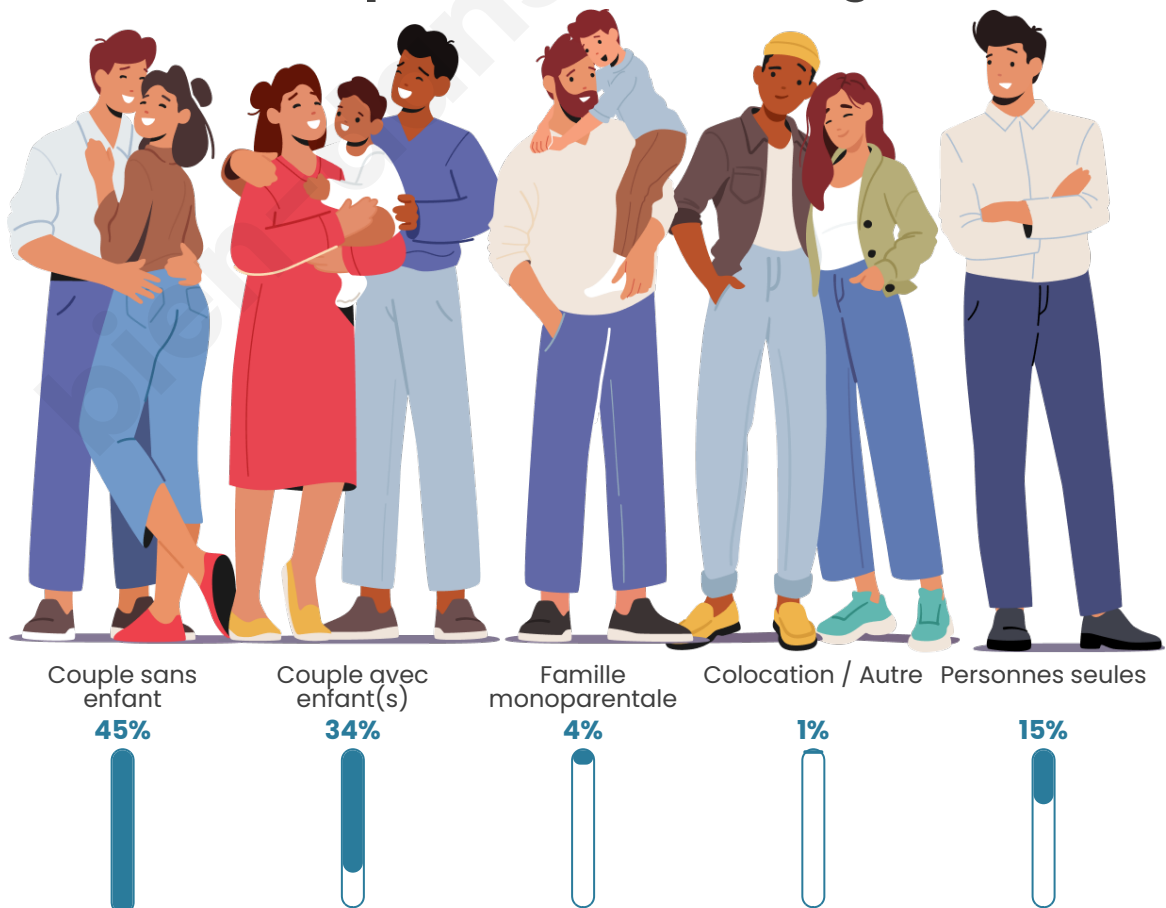

Tranche d'âge

Activité professionnelle

Niveau de diplôme

Composition des ménages

Profils électoraux

Premier tour

	Emmanuel MACRON	41.69 %
	Jean-Luc MÉLENCHON	17.02 %
	Marine LE PEN	15.84 %
	Yannick JADOT	6.44 %
	Valérie PÉCRESE	5.02 %
	Éric ZEMMOUR	4.13 %
	Anne HIDALGO	3.24 %
	Fabien ROUSSEL	2.06 %
	Nicolas DUPONT- AIGNAN	1.78 %
	Jean LASSALLE	1.53 %
	Philippe POUTOU	0.71 %
	Nathalie ARTHAUD	0.53 %