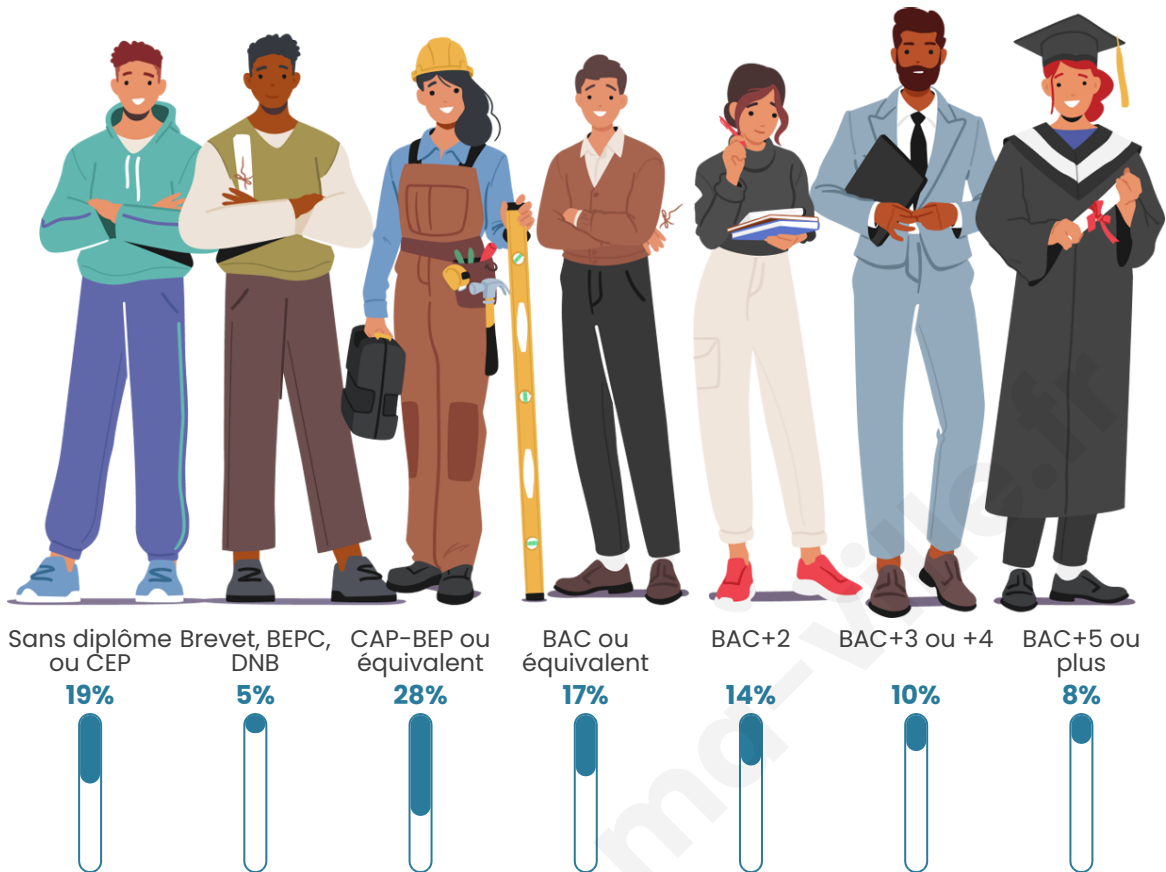

4 672

Age moyen

43 ans

Pop active

44.9%

Taux chômage

4.5%

Pop densité

Tranche d'âge

Activité professionnelle

Niveau de diplôme

Composition des ménages

Profils électoraux

Premier tour

	Emmanuel MACRON	41.69 %
	Jean-Luc MÉLENCHON	17.02 %
	Marine LE PEN	15.84 %
	Yannick JADOT	6.44 %
	Valérie PÉCRESE	5.02 %
	Éric ZEMMOUR	4.13 %
	Anne HIDALGO	3.24 %
	Fabien ROUSSEL	2.06 %
	Nicolas DUPONT- AIGNAN	1.78 %
	Jean LASSALLE	1.53 %
	Philippe POUTOU	0.71 %
	Nathalie ARTHAUD	0.53 %