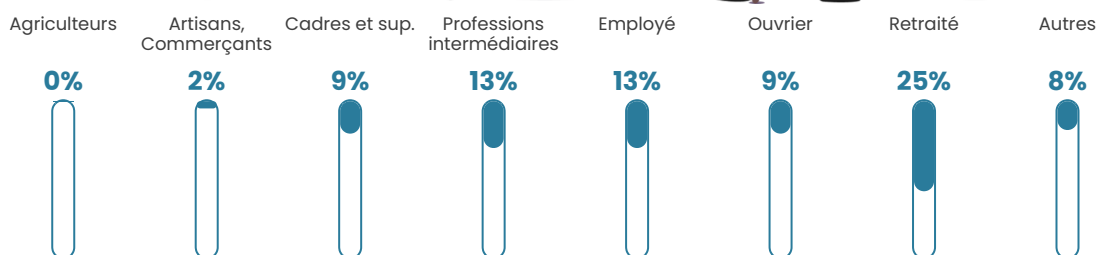

334 h/km²

Revenu moyen

24 820 €/an

Evolution du nombre d'habitants

Sources : Institut national de la statistique et des études économiques (insee) selon Les dernières parutions officielles de 2024 portant sur les années 2020, 2021 et 2022.

Tranche d'âge

Activité professionnelle

Niveau de diplôme

Composition des ménages

Profils électoraux

Premier tour

	Emmanuel MACRON	41.69 %
	Jean-Luc MÉLENCHON	17.02 %
	Marine LE PEN	15.84 %
	Yannick JADOT	6.44 %
	Valérie PÉCRESE	5.02 %
	Éric ZEMMOUR	4.13 %
	Anne HIDALGO	3.24 %
	Fabien ROUSSEL	2.06 %
	Nicolas DUPONT- AIGNAN	1.78 %
	Jean LASSALLE	1.53 %
	Philippe POUTOU	0.71 %
	Nathalie ARTHAUD	0.53 %