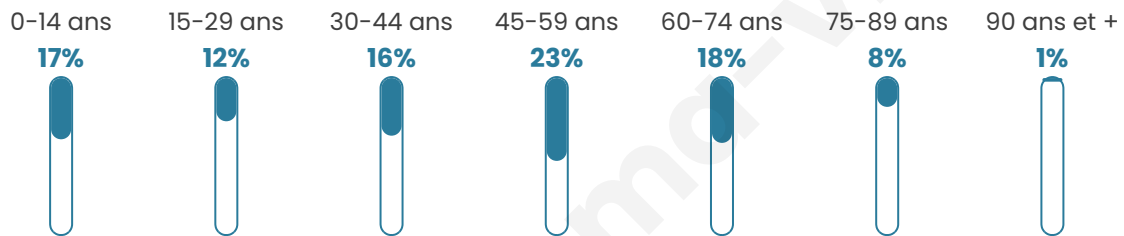

4 672

Age moyen

43 ans

Pop active

44.9%

Taux chômage

4.5%

Pop densité

334 h/km²

Revenu moyen

24 820 €/an

Evolution du nombre d'habitants

Sources : Institut national de la statistique et des études économiques (insee) selon Les dernières parutions officielles de 2024 portant sur les années 2020, 2021 et 2022.

Tranche d'âge

Activité professionnelle

Niveau de diplôme

Composition des ménages

Profils électoraux

Premier tour

	Emmanuel MACRON	41.69 %
	Jean-Luc MÉLENCHON	17.02 %
	Marine LE PEN	15.84 %
	Yannick JADOT	6.44 %
	Valérie PÉCRESE	5.02 %
	Éric ZEMMOUR	4.13 %
	Anne HIDALGO	3.24 %
	Fabien ROUSSEL	2.06 %
	Nicolas DUPONT- AIGNAN	1.78 %
	Jean LASSALLE	1.53 %
	Philippe POUTOU	0.71 %
	Nathalie ARTHAUD	0.53 %

3 599 inscrits

Participation : 79.86%

Votes blancs : 1.64%

Votes nuls : 0.63%

Second tour

	Emmanuel MACRON	74,68 %
	Marine LE PEN	25,32 %

3 598 inscrits

Participation : 81.35%