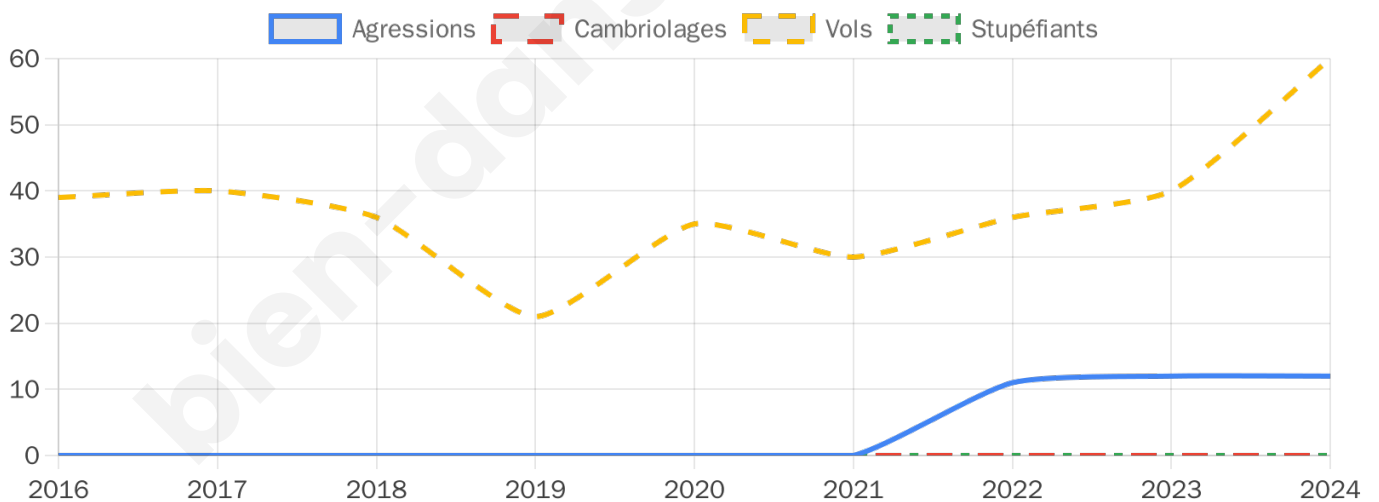

3 599 inscrits

Participation : 79.86%

Votes blancs : 1.64%

Votes nuls : 0.63%

Second tour

	Emmanuel MACRON	74,68 %
	Marine LE PEN	25,32 %

3 598 inscrits

Participation : 81.35%

Votes blancs : 5.33%

Votes nuls : 2.25%

Sécurité

Agressions physiques / sexuelles

12

Cambriolages

0

Vols / dégradations

60

Stupéfiants

0

Evolution du nombre d'infractions

Pour comparer

(en proportion du nombre d'habitants)

Sources : Bases statistiques communale, départementale et régionale de la délinquance enregistrée par la police et la gendarmerie nationales selon les dernières parutions officielles de 2025 portant sur l'année 2024 ([data.gouv](https://data.gouv.fr)).