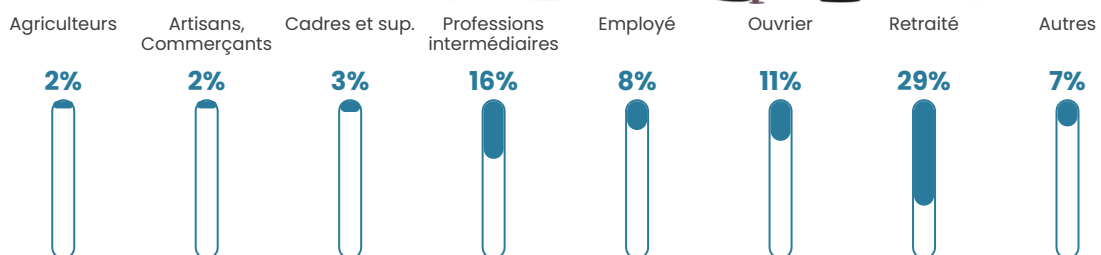

65 h/km²

Revenu moyen

23 790 €/an

Evolution du nombre d'habitants

Sources : Institut national de la statistique et des études économiques (insee) selon Les dernières parutions officielles de 2024 portant sur les années 2020, 2021 et 2022.

Tranche d'âge

Activité professionnelle

Niveau de diplôme

Composition des ménages

Profils électoraux

Premier tour

	Emmanuel MACRON	25.08 %
	Jean-Luc MÉLENCHON	22.85 %
	Marine LE PEN	22.74 %
	Yannick JADOT	4.89 %
	Éric ZEMMOUR	4.57 %
	Nicolas DUPONT-AIGNAN	4.36 %
	Jean LASSALLE	4.25 %
	Anne HIDALGO	4.25 %
	Valérie PÉCRESE	3.29 %
	Fabien ROUSSEL	2.34 %
	Philippe POUTOU	0.96 %
	Nathalie ARTHAUD	0.43 %