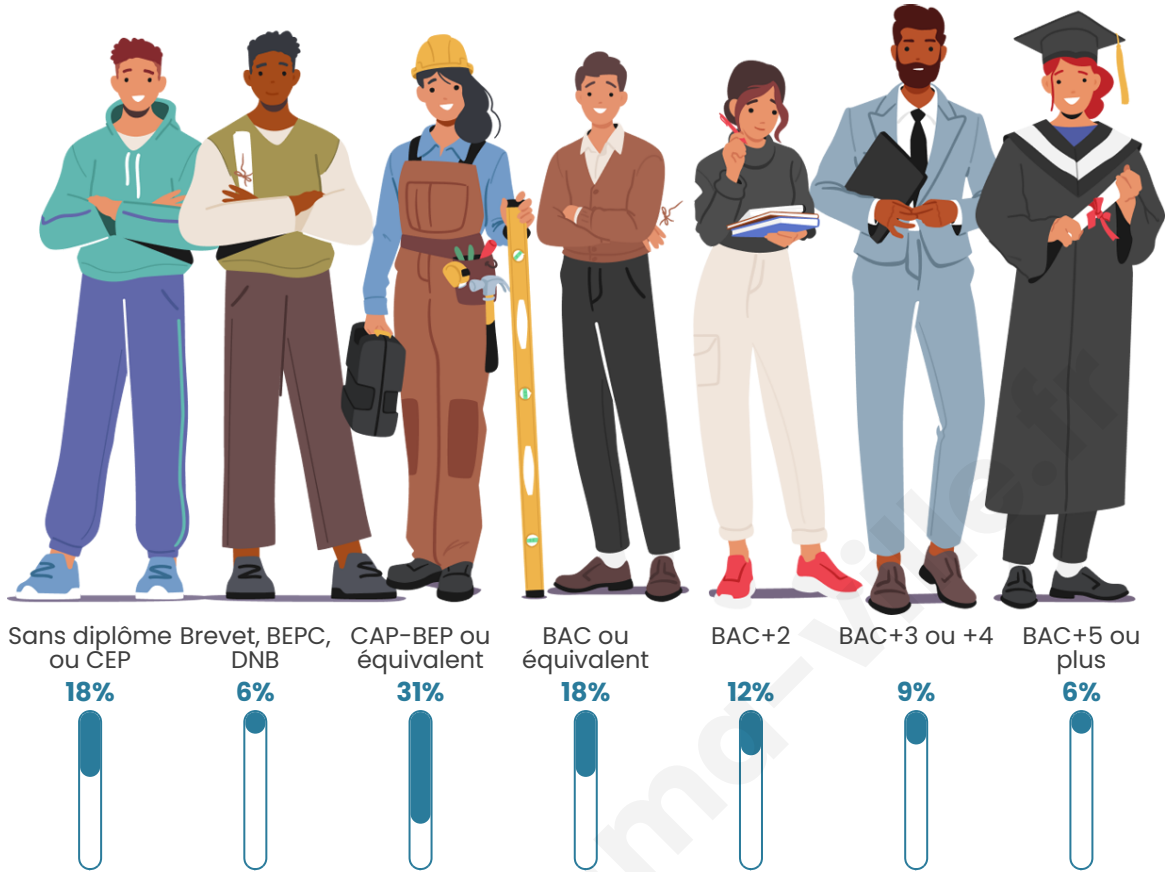

Tranche d'âge

Activité professionnelle

Niveau de diplôme

Composition des ménages

Profils électoraux

Premier tour

	Emmanuel MACRON	25.08 %
	Jean-Luc MÉLENCHON	22.85 %
	Marine LE PEN	22.74 %
	Yannick JADOT	4.89 %
	Éric ZEMMOUR	4.57 %
	Nicolas DUPONT-AIGNAN	4.36 %
	Jean LASSALLE	4.25 %
	Anne HIDALGO	4.25 %
	Valérie PÉCRESE	3.29 %
	Fabien ROUSSEL	2.34 %
	Philippe POUTOU	0.96 %
	Nathalie ARTHAUD	0.43 %