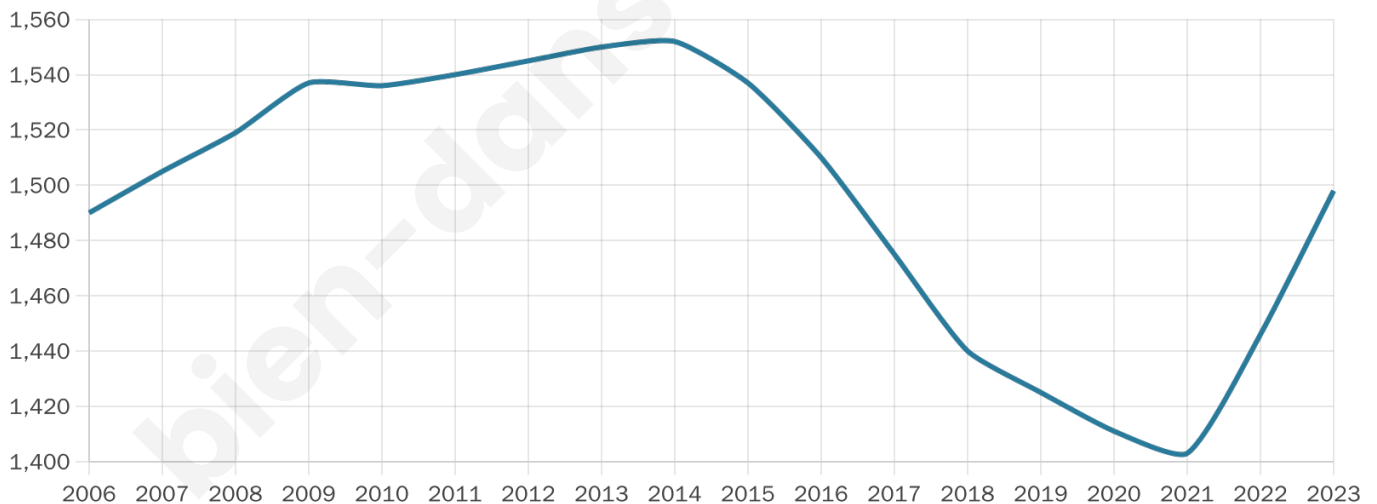

1 498

Age moyen

44 ans

Pop active

42.5%

Taux chômage

5.8%

Pop densité

65 h/km²

Revenu moyen

23 790 €/an

Evolution du nombre d'habitants

Sources : Institut national de la statistique et des études économiques (insee) selon Les dernières parutions officielles de 2024 portant sur les années 2020, 2021 et 2022.