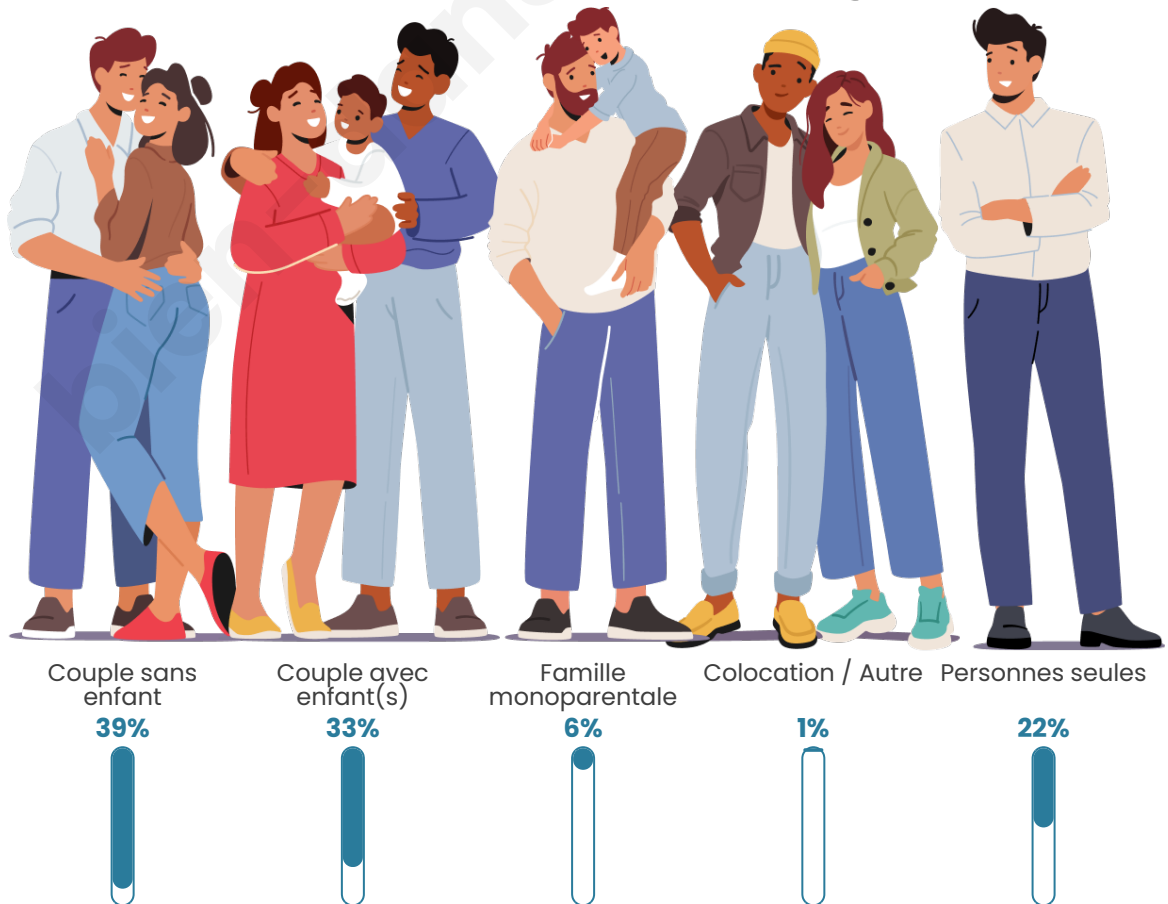

Tranche d'âge

Activité professionnelle

Niveau de diplôme

Composition des ménages

Profils électoraux

Premier tour

	Emmanuel MACRON	25.08 %
	Jean-Luc MÉLENCHON	22.85 %
	Marine LE PEN	22.74 %
	Yannick JADOT	4.89 %
	Éric ZEMMOUR	4.57 %
	Nicolas DUPONT-AIGNAN	4.36 %
	Jean LASSALLE	4.25 %
	Anne HIDALGO	4.25 %
	Valérie PÉCRESE	3.29 %
	Fabien ROUSSEL	2.34 %
	Philippe POUTOU	0.96 %
	Nathalie ARTHAUD	0.43 %