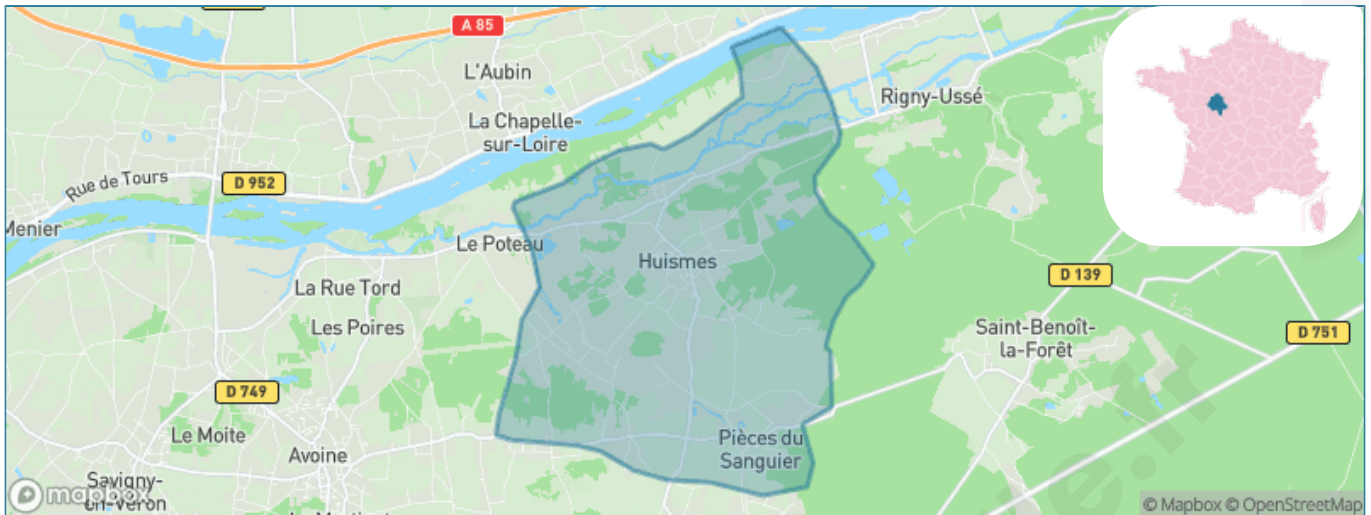

Version web

Ville de Huismes

Présenté par

BIEN dans
ma **VILLE** 

Sommaire

Situation géographique	3
Statistiques sur la population	4
Evolution du nombre d'habitants	4
Tranche d'âge	5
0-14 ans	5
15-29 ans	5
30-44 ans	5
45-59 ans	5
60-74 ans	5
75-89 ans	5
90 ans et +	5
Activité professionnelle	5
Agriculteurs	5
Artisans, Commerçants	5
Cadres et sup.	5
Professions intermédiaires	5
Employé	5
Ouvrier	5
Retraité	5
Autres	5
Niveau de diplôme	6
Sans diplôme ou CEP	6
Brevet, BEPC, DNB	6
CAP-BEP ou équivalent	6
BAC ou équivalent	6
BAC+2	6
BAC+3 ou +4	6
BAC+5 ou plus	6
Composition des ménages	6
Couple sans enfant	6
Couple avec enfant(s)	6
Famille monoparentale	6
Colocation / Autre	6
Personnes seules	6
Profil électoraux	7
Premier tour	7
Sécurité	8
Evolution du nombre d'infractions	8
Pour comparer	9
Services à la population	10
Commerce	10
Éducation	10
Villes autour de Huismes	11
Avis sur la ville de Huismes	12
Moyenne par critère	12
Villes autour de Huismes	12
Répartition des avis par note	12
Répartition des avis par note	12

Situation géographique

i Informations clés

- **Région** : Centre-Val de Loire
- **Département** : Indre-et-Loire
- **Code postal** : 37420
- **Superficie** : 23 km²

Statistiques sur la population

Nombre d'habitants