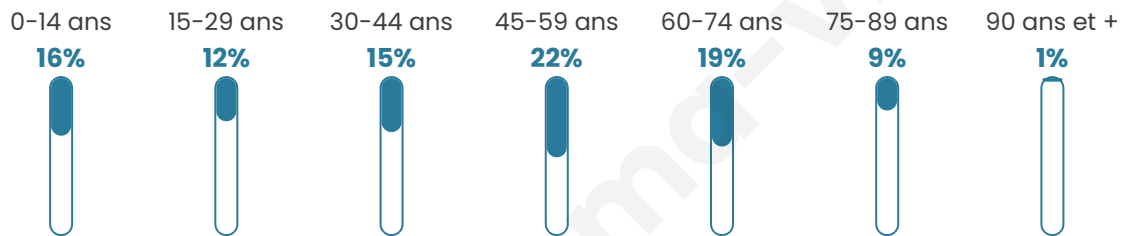

1 498

Age moyen

44 ans

Pop active

42.5%

Taux chômage

5.8%

Pop densité

65 h/km²

Revenu moyen

23 790 €/an

Evolution du nombre d'habitants

Sources : Institut national de la statistique et des études économiques (insee) selon Les dernières parutions officielles de 2024 portant sur les années 2020, 2021 et 2022.

Tranche d'âge

Activité professionnelle

Niveau de diplôme

Composition des ménages

Profils électoraux

Premier tour

	Emmanuel MACRON	25.08 %
	Jean-Luc MÉLENCHON	22.85 %
	Marine LE PEN	22.74 %
	Yannick JADOT	4.89 %
	Éric ZEMMOUR	4.57 %
	Nicolas DUPONT-AIGNAN	4.36 %
	Jean LASSALLE	4.25 %
	Anne HIDALGO	4.25 %
	Valérie PÉCRESE	3.29 %
	Fabien ROUSSEL	2.34 %
	Philippe POUTOU	0.96 %
	Nathalie ARTHAUD	0.43 %

1 239 inscrits

Participation : 77.8%

Votes blancs : 1.97%

Votes nuls : 0.41%

Second tour

	Emmanuel MACRON	57,81 %
	Marine LE PEN	42,19 %

1 239 inscrits

Participation : 74.82%