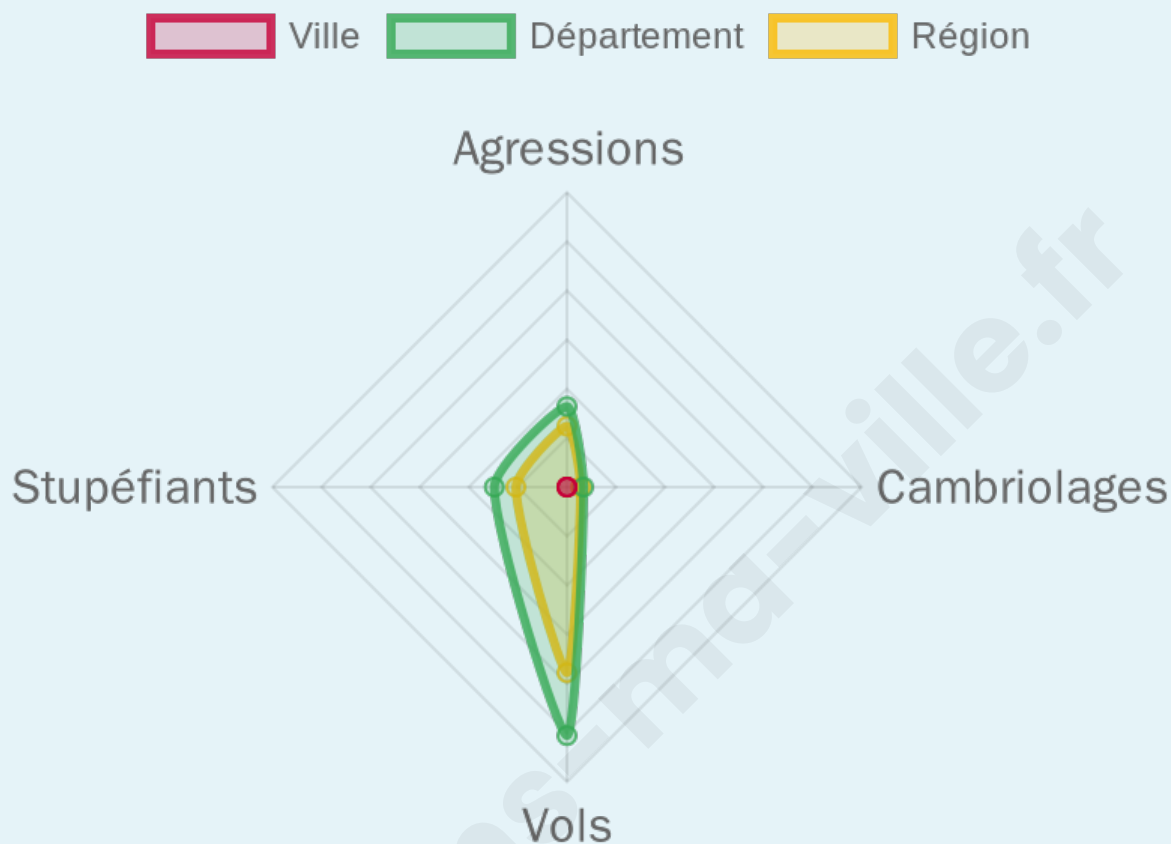

Pour comparer

(en proportion du nombre d'habitants)

Sources : Bases statistiques communale, départementale et régionale de la délinquance enregistrée par la police et la gendarmerie nationales selon les dernières parutions officielles de 2025 portant sur l'année 2024 ([data.gouv](https://data.gouv.fr)).

Agressions physiques / sexuelles : Violences sexuelles, coups et blessures volontaires intrafamiliaux, coups et blessures volontaires, autres coups, blessures volontaires et vols violents sans arme.

Cambriolages : Cambriolages de logements.

Vols : Vols avec armes, vols d'accessoires sur véhicules, vols dans les véhicules, vols de véhicules, vols sans violence contre des personnes, destructions, dégradations volontaires et escroqueries.

Stupéfiants : Trafic de stupéfiants dont (AFD) et usage de stupéfiants.