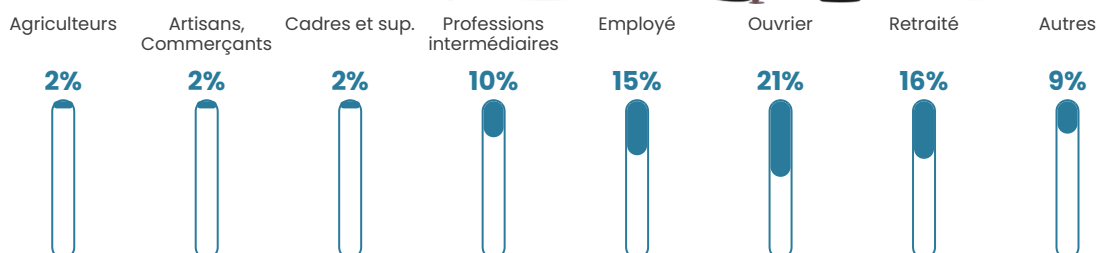

Revenu moyen

23 870 €/an

Evolution du nombre d'habitants

Sources : Institut national de la statistique et des études économiques (insee) selon Les dernières parutions officielles de 2024 portant sur les années 2020, 2021 et 2022.

Tranche d'âge

Activité professionnelle

Niveau de diplôme

Composition des ménages

Profils électoraux

Premier tour

Marine LE PEN 36.10 %

Emmanuel
MACRON 28.63 %