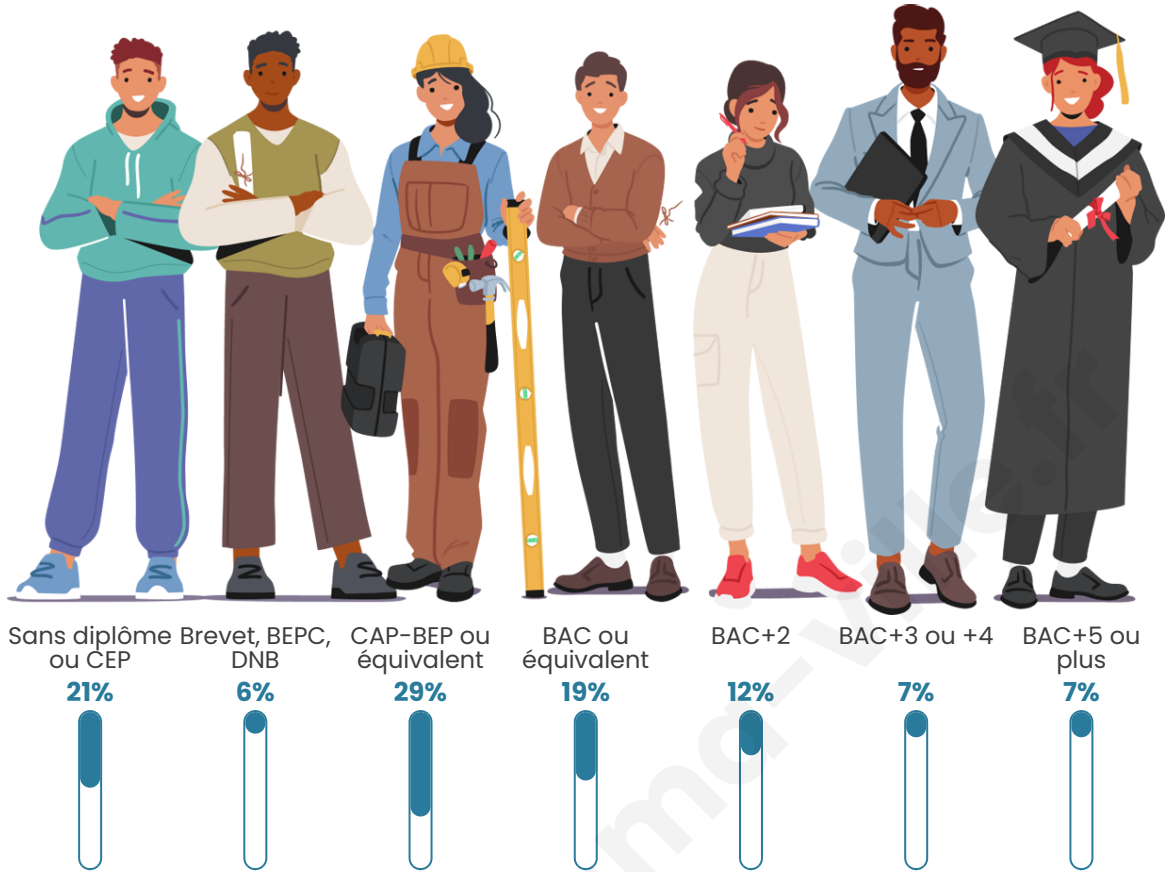

Tranche d'âge

Activité professionnelle

Niveau de diplôme

Composition des ménages

Profils électoraux

Premier tour

Marine LE PEN 36.10 %

Emmanuel
MACRON 28.63 %