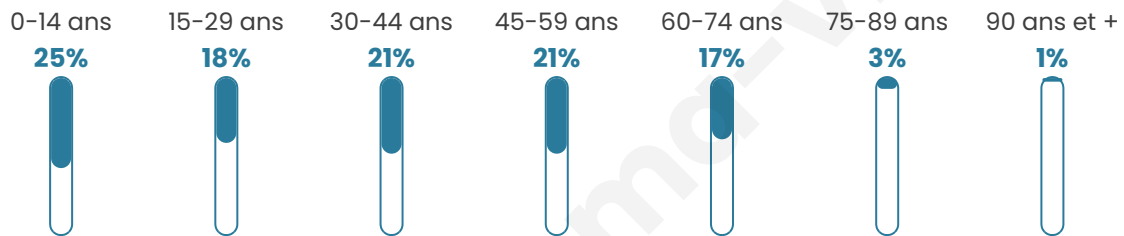

Age moyen

37 ans

Pop active

52.2%

Taux chômage

1.8%

Pop densité

45 h/km²

Revenu moyen

23 870 €/an

Evolution du nombre d'habitants

Sources : Institut national de la statistique et des études économiques (insee) selon Les dernières parutions officielles de 2024 portant sur les années 2020, 2021 et 2022.

Tranche d'âge

Activité professionnelle

Niveau de diplôme

Composition des ménages

Profils électoraux

Premier tour

Marine LE PEN 36.10 %

Emmanuel
MACRON 28.63 %