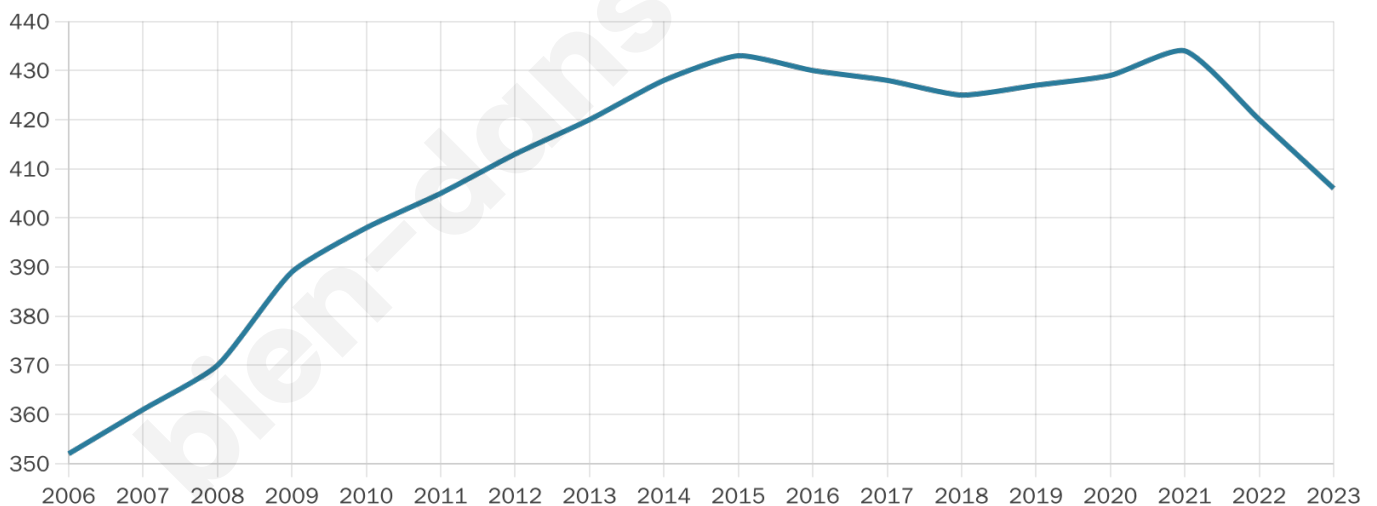

Age moyen

37 ans

Pop active

52.2%

Taux chômage

1.8%

Pop densité

45 h/km²

Revenu moyen

23 870 €/an

Evolution du nombre d'habitants

Sources : Institut national de la statistique et des études économiques (insee) selon Les dernières parutions officielles de 2024 portant sur les années 2020, 2021 et 2022.

Tranche d'âge

Activité professionnelle

Niveau de diplôme

Composition des ménages

Profils électoraux

Premier tour

Marine LE PEN 36.10 %

Emmanuel
MACRON 28.63 %