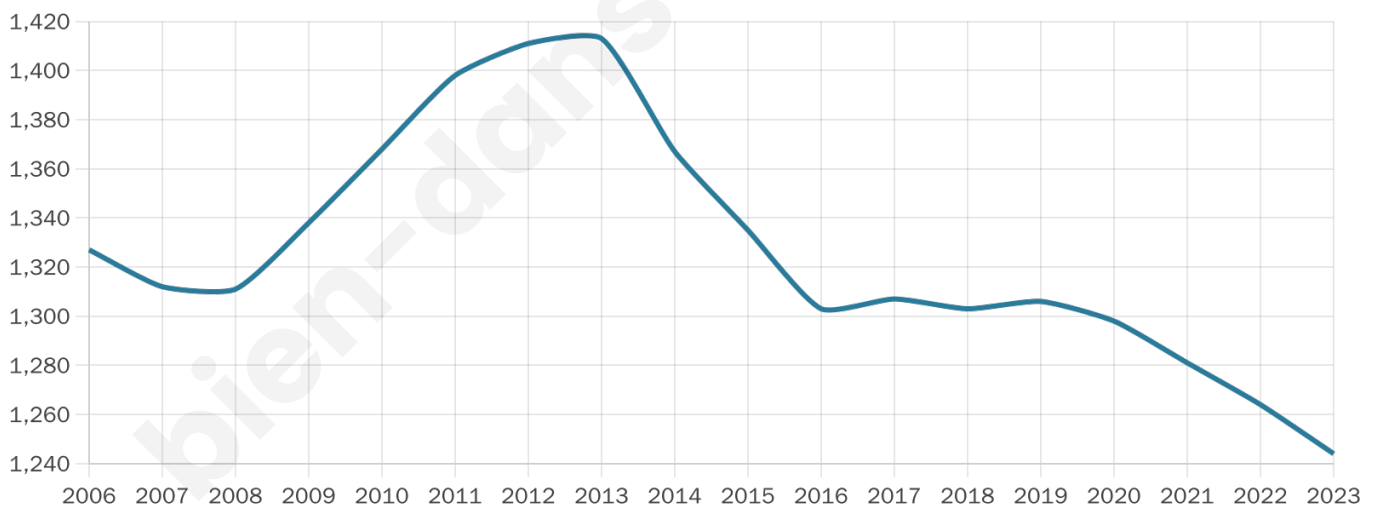

# Statistiques sur la population

Nombre d'habitants

**1 244**

Age moyen

**41 ans**

Pop active

**64%**

Taux chômage

**1.3%**

Pop densité

**89 h/km<sup>2</sup>**

Revenu moyen

**22 890 €/an**

## Evolution du nombre d'habitants

Sources : Institut national de la statistique et des études économiques (insee) selon Les dernières parutions officielles de 2024 portant sur les années 2020, 2021 et 2022.