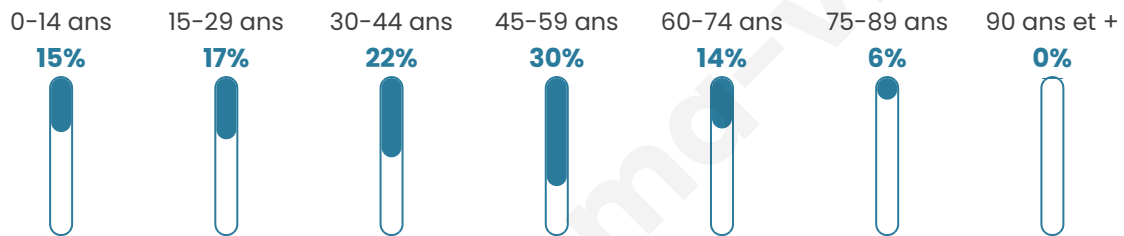

# Statistiques sur la population

Nombre d'habitants

**1 244**

Age moyen

**41 ans**

Pop active

**64%**

Taux chômage

**1.3%**

Pop densité

**89 h/km<sup>2</sup>**

Revenu moyen

**22 890 €/an**

## Evolution du nombre d'habitants

Sources : Institut national de la statistique et des études économiques (insee) selon Les dernières parutions officielles de 2024 portant sur les années 2020, 2021 et 2022.

## Tranche d'âge