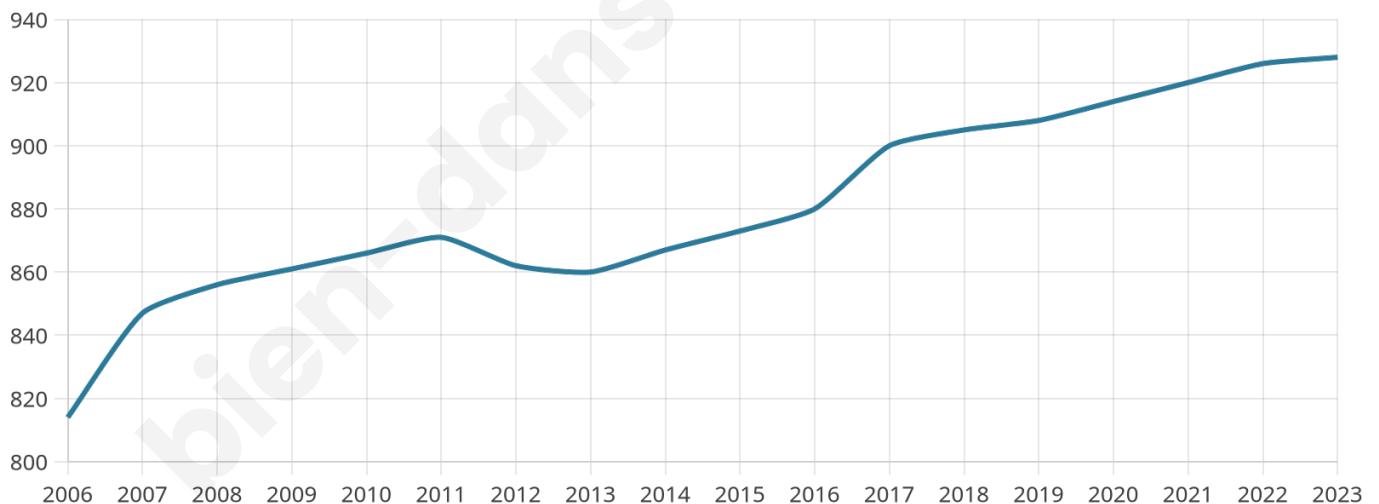

Situation géographique

i Informations clés

- **Région** : Normandie
- **Département** : Manche
- **Code postal** : 50510
- **Superficie** : 18 km²

Statistiques sur la population

Nombre d'habitants

928

Age moyen

41 ans

Pop active

46.1%

Taux chômage

5.5%

Pop densité

52 h/km²

Revenu moyen

23 350 €/an

Evolution du nombre d'habitants

Sources : Institut national de la statistique et des études économiques (insee) selon Les dernières parutions officielles de 2024 portant sur les années 2020, 2021 et 2022.