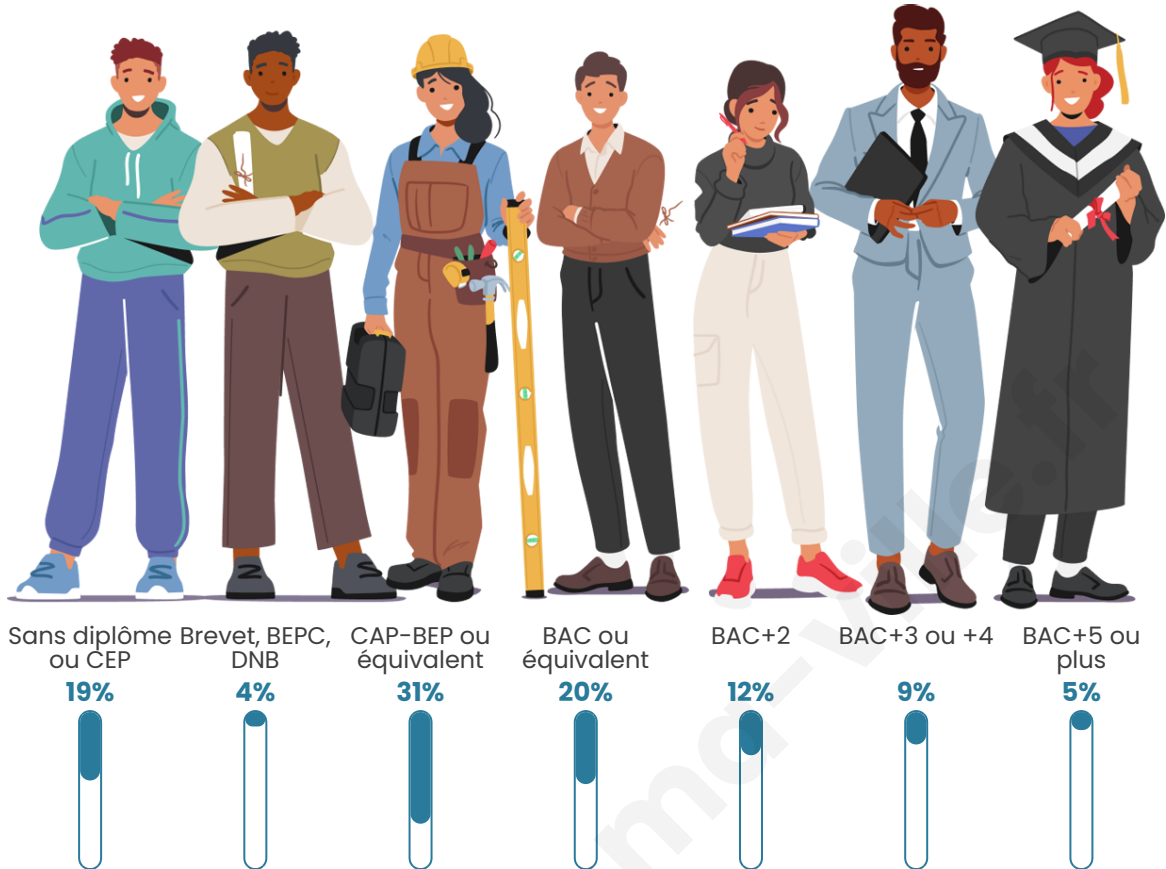

Tranche d'âge

Activité professionnelle

Niveau de diplôme

Composition des ménages

Profils électoraux

Premier tour

	Emmanuel MACRON	30.91 %
	Marine LE PEN	26.07 %
	Jean-Luc MÉLENCHON	18.25 %
	Valérie PÉCRESSÉ	5.03 %
	Éric ZEMMOUR	4.28 %
	Yannick JADOT	4.28 %
	Jean LASSALLE	4.10 %
	Nicolas DUPONT-AIGNAN	3.17 %
	Nathalie ARTHAUD	1.30 %
	Fabien ROUSSEL	1.12 %
	Anne HIDALGO	0.93 %
	Philippe POUTOU	0.56 %