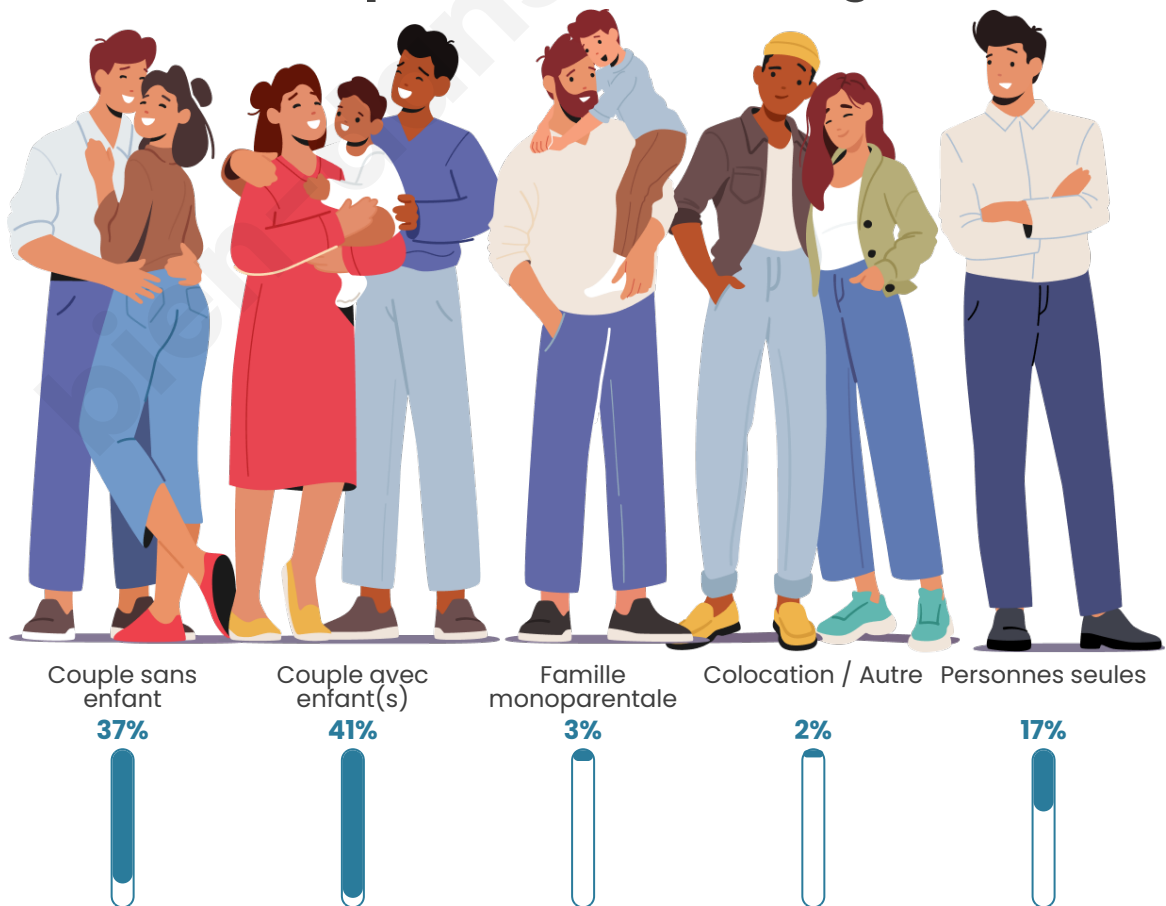

Tranche d'âge

Activité professionnelle

Niveau de diplôme

Composition des ménages

Profils électoraux

Premier tour

	Emmanuel MACRON	30.91 %
	Marine LE PEN	26.07 %
	Jean-Luc MÉLENCHON	18.25 %
	Valérie PÉCRESSÉ	5.03 %
	Éric ZEMMOUR	4.28 %
	Yannick JADOT	4.28 %
	Jean LASSALLE	4.10 %
	Nicolas DUPONT-AIGNAN	3.17 %
	Nathalie ARTHAUD	1.30 %
	Fabien ROUSSEL	1.12 %
	Anne HIDALGO	0.93 %
	Philippe POUTOU	0.56 %