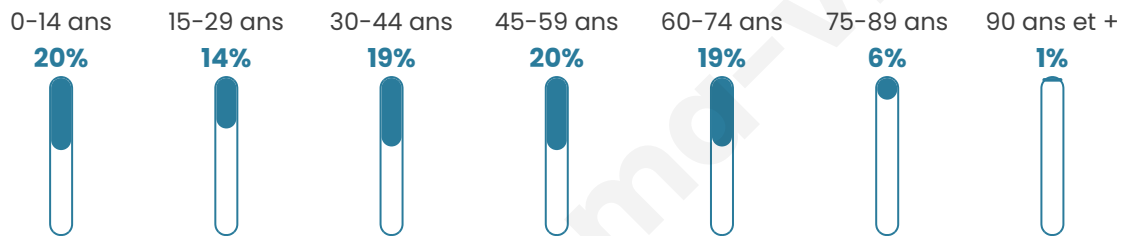

Situation géographique

i Informations clés

- **Région** : Normandie
- **Département** : Manche
- **Code postal** : 50510
- **Superficie** : 18 km²

Statistiques sur la population

Nombre d'habitants

928

Age moyen

41 ans

Pop active

46.1%

Taux chômage

5.5%

Pop densité

52 h/km²

Revenu moyen

23 350 €/an

Evolution du nombre d'habitants

Sources : Institut national de la statistique et des études économiques (insee) selon Les dernières parutions officielles de 2024 portant sur les années 2020, 2021 et 2022.

Tranche d'âge

Activité professionnelle

Niveau de diplôme

Composition des ménages

Profils électoraux

Premier tour

	Emmanuel MACRON	30.91 %
	Marine LE PEN	26.07 %
	Jean-Luc MÉLENCHON	18.25 %
	Valérie PÉCRESSÉ	5.03 %
	Éric ZEMMOUR	4.28 %
	Yannick JADOT	4.28 %
	Jean LASSALLE	4.10 %
	Nicolas DUPONT-AIGNAN	3.17 %
	Nathalie ARTHAUD	1.30 %
	Fabien ROUSSEL	1.12 %
	Anne HIDALGO	0.93 %
	Philippe POUTOU	0.56 %