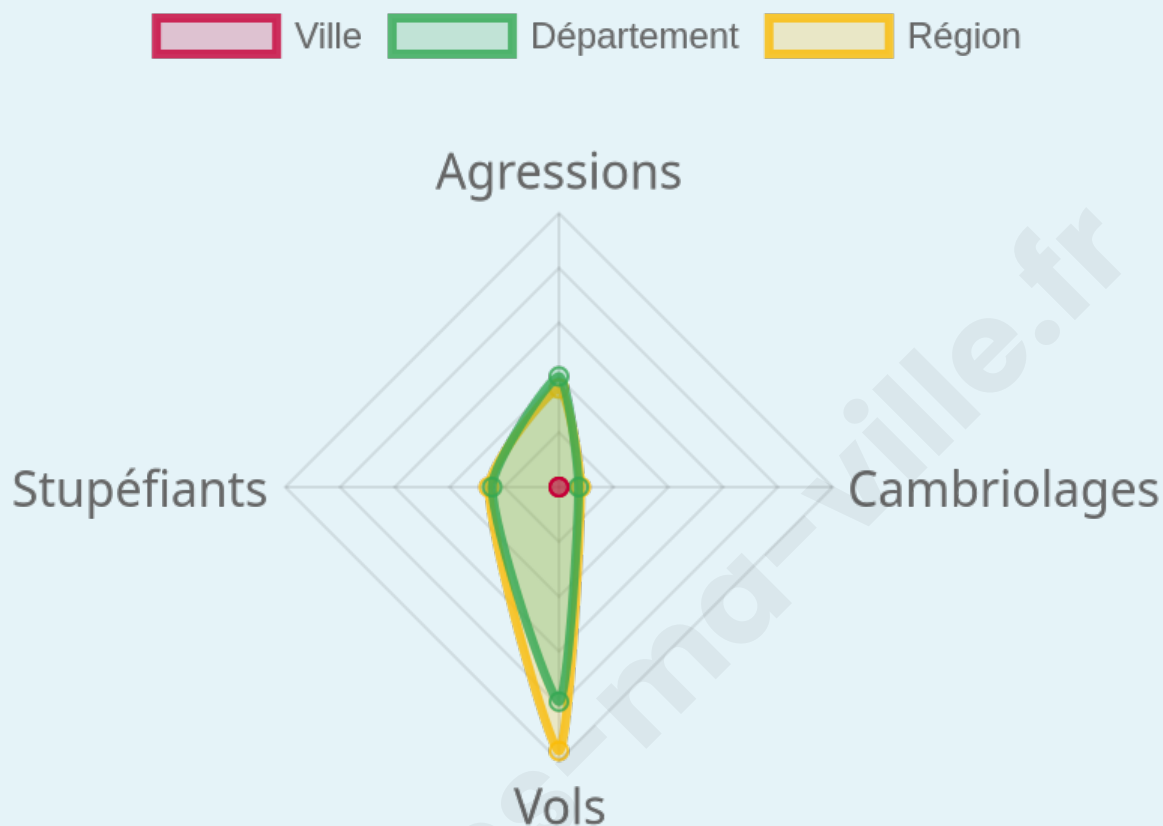

Pour comparer

(en proportion du nombre d'habitants)

Sources : Bases statistiques communale, départementale et régionale de la délinquance enregistrée par la police et la gendarmerie nationales selon les dernières parutions officielles de 2025 portant sur l'année 2024 ([data.gouv](https://data.gouv.fr)).

Agressions physiques / sexuelles : Violences sexuelles, coups et blessures volontaires intrafamiliaux, coups et blessures volontaires, autres coups, blessures volontaires et vols violents sans arme.

Cambriolages : Cambriolages de logements.

Vols : Vols avec armes, vols d'accessoires sur véhicules, vols dans les véhicules, vols de véhicules, vols sans violence contre des personnes, destructions, dégradations volontaires et escroqueries.

Stupéfiants : Trafic de stupéfiants dont (AFD) et usage de stupéfiants.