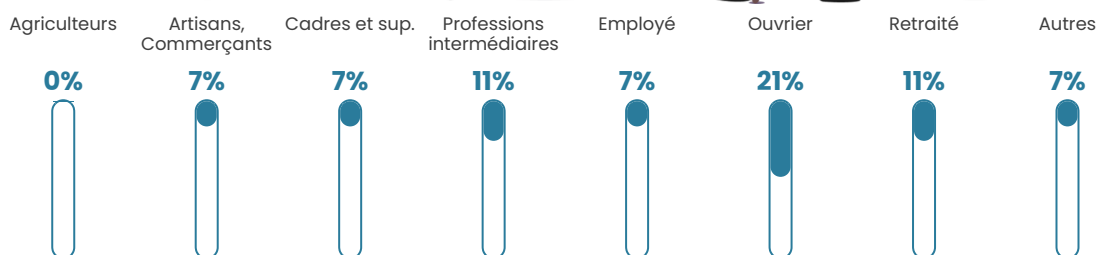

51 h/km²

Revenu moyen

25 480 €/an

Evolution du nombre d'habitants

Sources : Institut national de la statistique et des études économiques (insee) selon Les dernières parutions officielles de 2024 portant sur les années 2020, 2021 et 2022.

Tranche d'âge

Activité professionnelle

Niveau de diplôme

Composition des ménages

Profils électoraux

Premier tour

Marine LE PEN 37.21 %

Emmanuel
MACRON 23.26 %