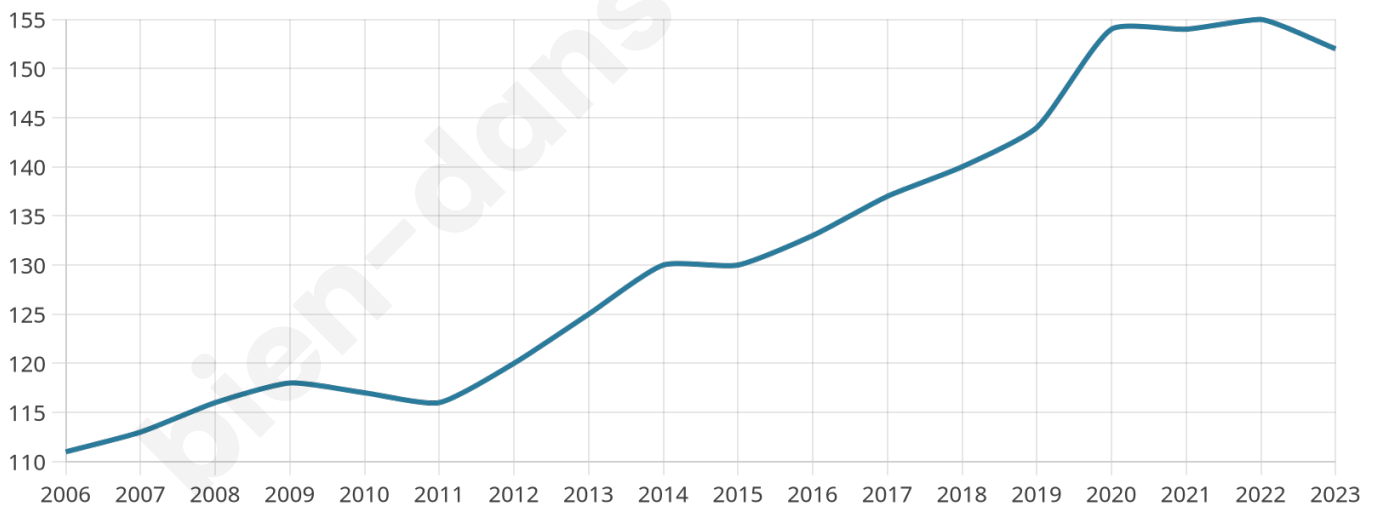

152

Age moyen

33 ans

Pop active

57.2%

Taux chômage

1%

Pop densité

51 h/km²

Revenu moyen

25 480 €/an

Evolution du nombre d'habitants

Sources : Institut national de la statistique et des études économiques (insee) selon Les dernières parutions officielles de 2024 portant sur les années 2020, 2021 et 2022.

Tranche d'âge

Activité professionnelle

Niveau de diplôme

Composition des ménages

Profils électoraux

Premier tour

Marine LE PEN 37.21 %

Emmanuel
MACRON 23.26 %