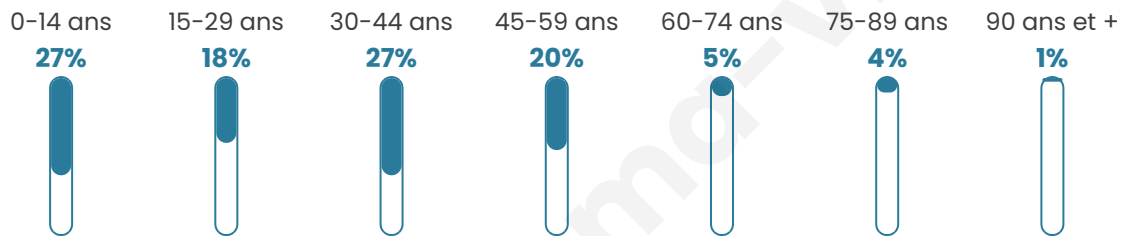

152

Age moyen

33 ans

Pop active

57.2%

Taux chômage

1%

Pop densité

51 h/km²

Revenu moyen

25 480 €/an

Evolution du nombre d'habitants

Sources : Institut national de la statistique et des études économiques (insee) selon Les dernières parutions officielles de 2024 portant sur les années 2020, 2021 et 2022.

Tranche d'âge

Activité professionnelle

Niveau de diplôme

Composition des ménages

Profils électoraux

Premier tour

Marine LE PEN 37.21 %

Emmanuel
MACRON 23.26 %