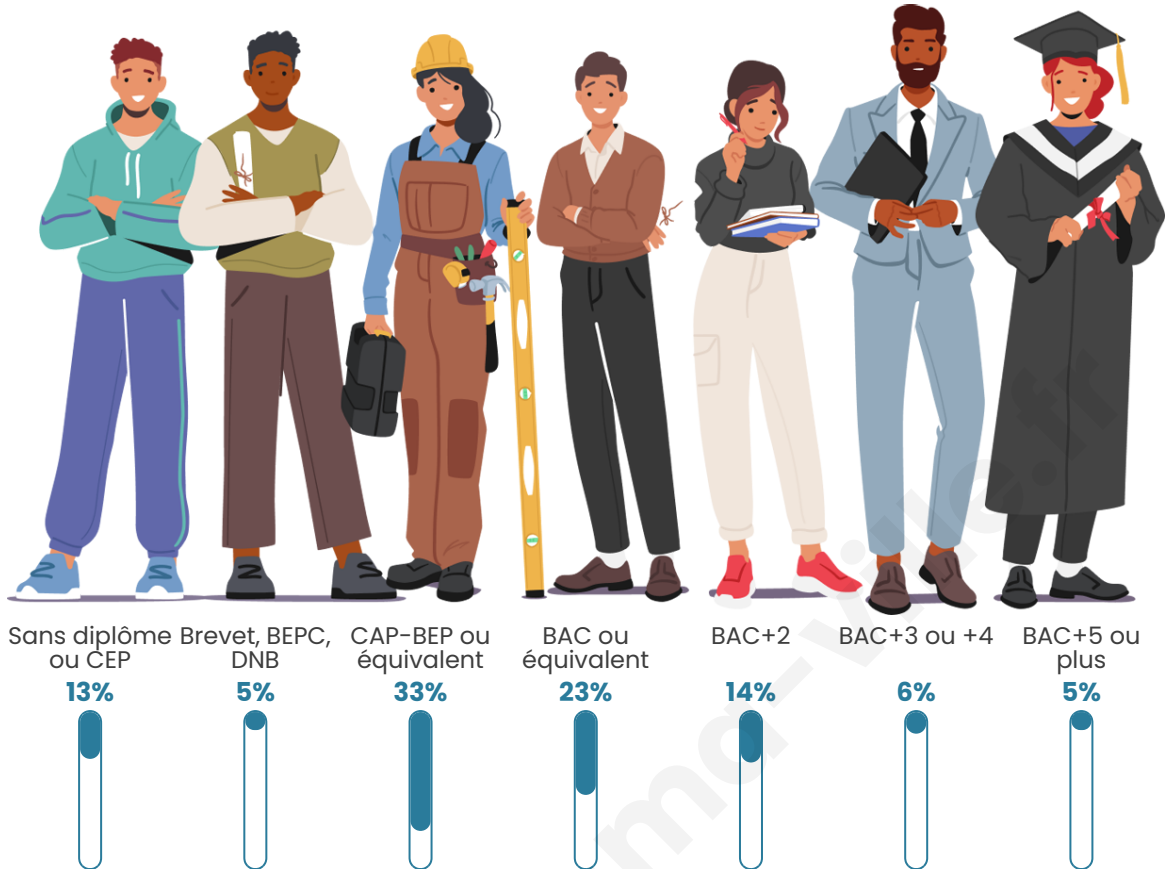

152

Age moyen

33 ans

Pop active

57.2%

Taux chômage

1%

Pop densité

Tranche d'âge

Activité professionnelle

Niveau de diplôme

Composition des ménages

Profils électoraux

Premier tour

Marine LE PEN 37.21 %

Emmanuel
MACRON 23.26 %