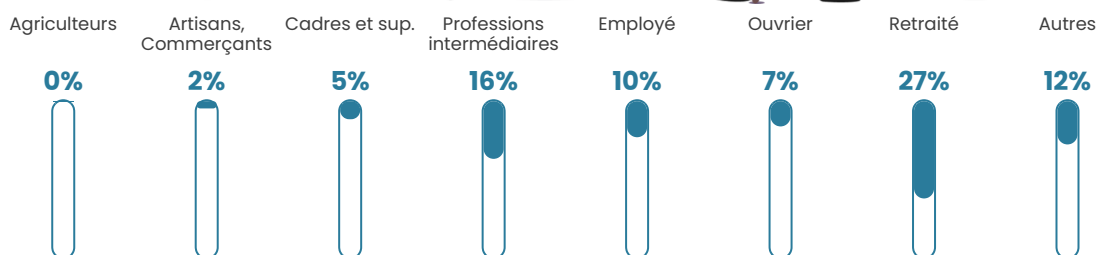

Revenu moyen

24 610 €/an

Evolution du nombre d'habitants

Sources : Institut national de la statistique et des études économiques (insee) selon Les dernières parutions officielles de 2024 portant sur les années 2020, 2021 et 2022.

Tranche d'âge

Activité professionnelle

Niveau de diplôme

Composition des ménages

Profils électoraux

Premier tour

	Marine LE PEN	32.76 %
	Emmanuel MACRON	32.02 %
	Jean-Luc MÉLENCHON	12.28 %
	Éric ZEMMOUR	5.99 %
	Valérie PÉCRESSÉ	3.88 %
	Yannick JADOT	3.14 %
	Fabien ROUSSEL	2.70 %
	Jean LASSALLE	2.46 %
	Nicolas DUPONT-AIGNAN	2.26 %
	Anne HIDALGO	1.33 %
	Philippe POUTOU	0.79 %
	Nathalie ARTHAUD	0.39 %