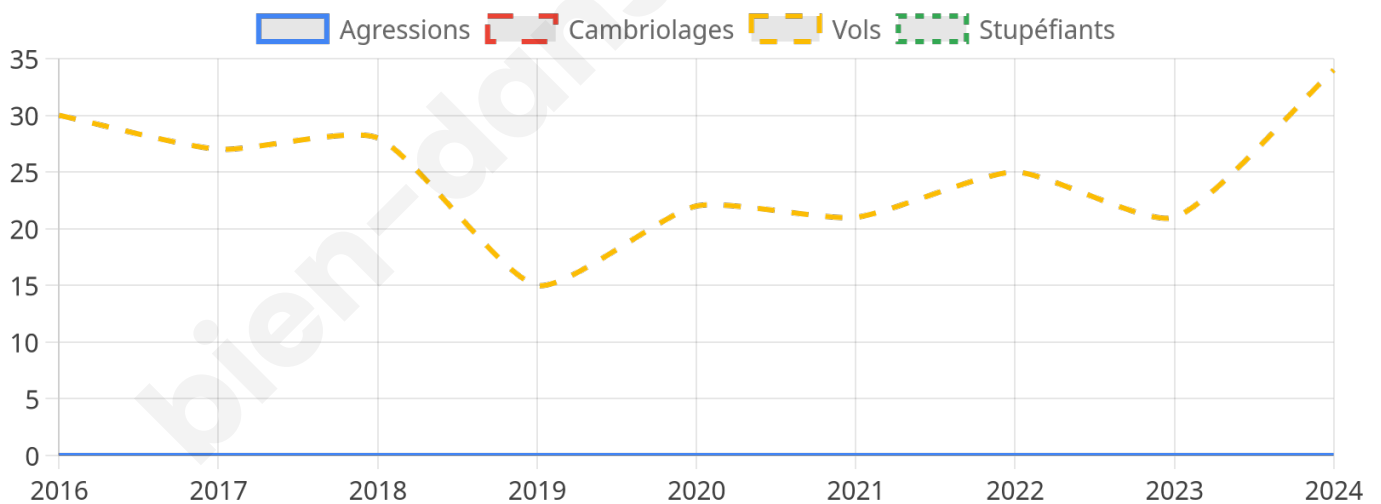

2 744 inscrits

Participation : 75.87%

Votes blancs : 1.59%

Votes nuls : 0.62%

Second tour

	Emmanuel MACRON	50,7 %
	Marine LE PEN	49,3 %

2 747 inscrits

Participation : 78.3%

Votes blancs : 5.21%

Votes nuls : 2.37%

Sécurité

Agressions physiques / sexuelles

0

Cambriolages

0

Vols / dégradations

34

Stupéfiants

0

Evolution du nombre d'infractions

Pour comparer

(en proportion du nombre d'habitants)

Sources : Bases statistiques communale, départementale et régionale de la délinquance enregistrée par la police et la gendarmerie nationales selon les dernières parutions officielles de 2025 portant sur l'année 2024 ([data.gouv](https://data.gouv.fr)).