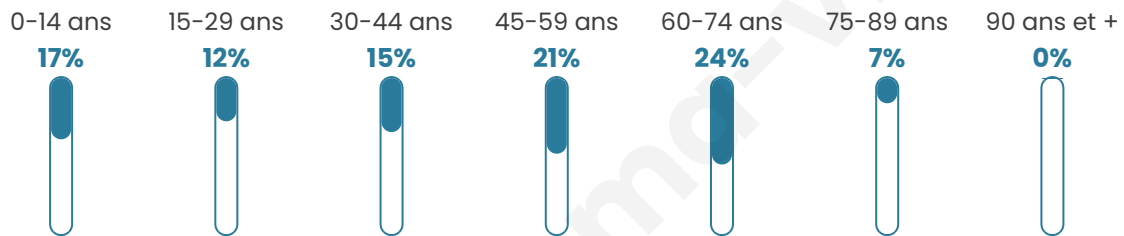

Age moyen

44 ans

Pop active

40.1%

Taux chômage

6.1%

Pop densité

652 h/km²

Revenu moyen

24 610 €/an

Evolution du nombre d'habitants

Sources : Institut national de la statistique et des études économiques (insee) selon Les dernières parutions officielles de 2024 portant sur les années 2020, 2021 et 2022.

Tranche d'âge

Activité professionnelle

Niveau de diplôme

Composition des ménages

Profils électoraux

Premier tour

	Marine LE PEN	32.76 %
	Emmanuel MACRON	32.02 %
	Jean-Luc MÉLENCHON	12.28 %
	Éric ZEMMOUR	5.99 %
	Valérie PÉCRESSÉ	3.88 %
	Yannick JADOT	3.14 %
	Fabien ROUSSEL	2.70 %
	Jean LASSALLE	2.46 %
	Nicolas DUPONT-AIGNAN	2.26 %
	Anne HIDALGO	1.33 %
	Philippe POUTOU	0.79 %
	Nathalie ARTHAUD	0.39 %