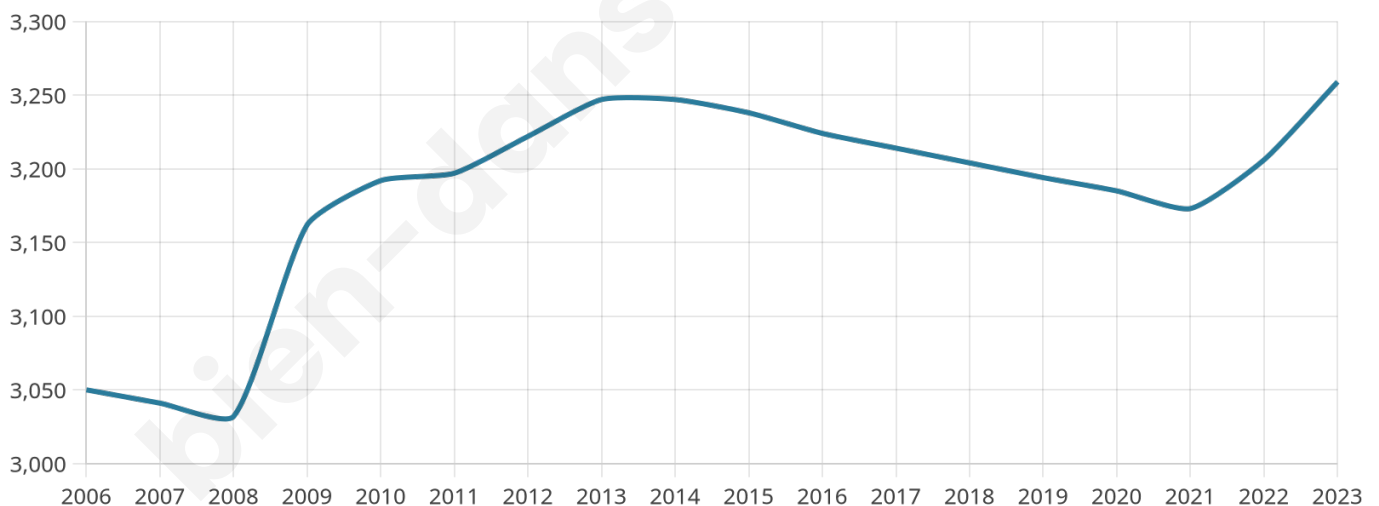

Age moyen

44 ans

Pop active

40.1%

Taux chômage

6.1%

Pop densité

652 h/km²

Revenu moyen

24 610 €/an

Evolution du nombre d'habitants

Sources : Institut national de la statistique et des études économiques (insee) selon Les dernières parutions officielles de 2024 portant sur les années 2020, 2021 et 2022.