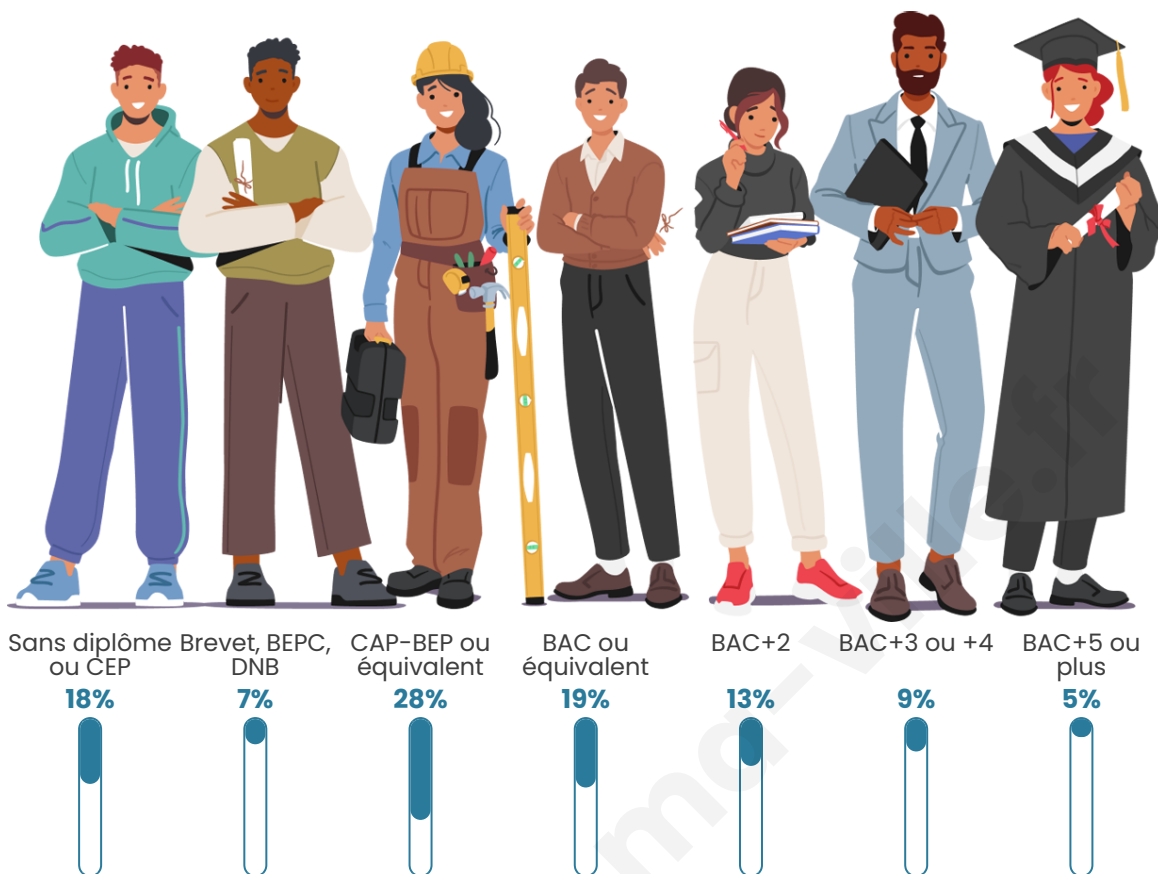

Age moyen

44 ans

Pop active

40.1%

Taux chômage

6.1%

Pop densité

652 h/km²

Tranche d'âge

Activité professionnelle

Niveau de diplôme

Composition des ménages

Profils électoraux

Premier tour

	Marine LE PEN	32.76 %
	Emmanuel MACRON	32.02 %
	Jean-Luc MÉLENCHON	12.28 %
	Éric ZEMMOUR	5.99 %
	Valérie PÉCRESSÉ	3.88 %
	Yannick JADOT	3.14 %
	Fabien ROUSSEL	2.70 %
	Jean LASSALLE	2.46 %
	Nicolas DUPONT-AIGNAN	2.26 %
	Anne HIDALGO	1.33 %
	Philippe POUTOU	0.79 %
	Nathalie ARTHAUD	0.39 %