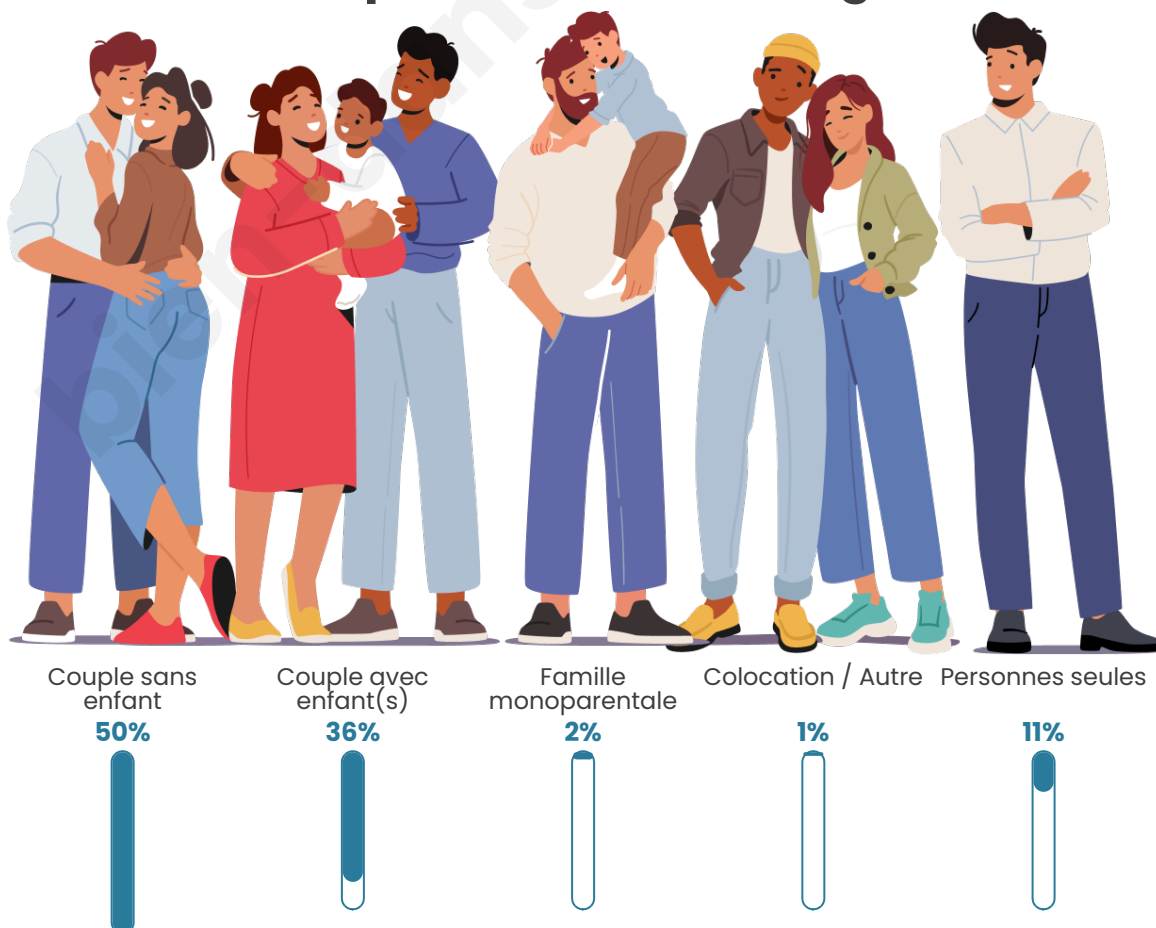

Tranche d'âge

Activité professionnelle

Niveau de diplôme

Composition des ménages

Profils électoraux

Premier tour

	Marine LE PEN	32.76 %
	Emmanuel MACRON	32.02 %
	Jean-Luc MÉLENCHON	12.28 %
	Éric ZEMMOUR	5.99 %
	Valérie PÉCRESSÉ	3.88 %
	Yannick JADOT	3.14 %
	Fabien ROUSSEL	2.70 %
	Jean LASSALLE	2.46 %
	Nicolas DUPONT-AIGNAN	2.26 %
	Anne HIDALGO	1.33 %
	Philippe POUTOU	0.79 %
	Nathalie ARTHAUD	0.39 %