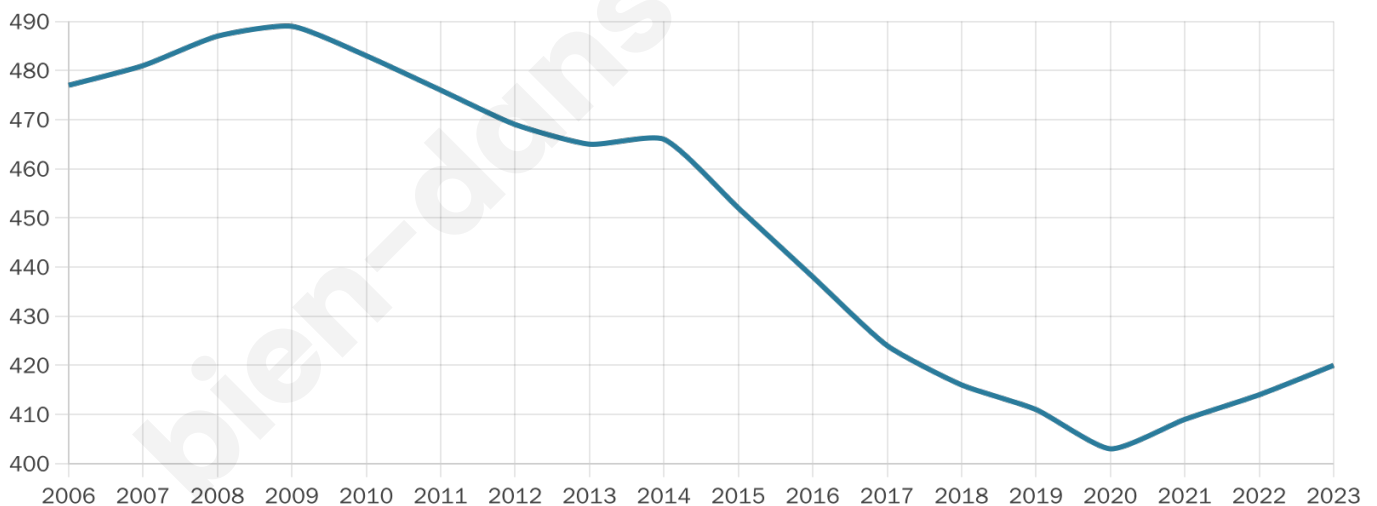

# Statistiques sur la population

Nombre d'habitants

**420**

Age moyen

**44 ans**

Pop active

**54.8%**

Taux chômage

**7.1%**

Pop densité

**32 h/km<sup>2</sup>**

Revenu moyen

**28 540 €/an**

## Evolution du nombre d'habitants

Sources : Institut national de la statistique et des études économiques (insee) selon Les dernières parutions officielles de 2024 portant sur les années 2020, 2021 et 2022.