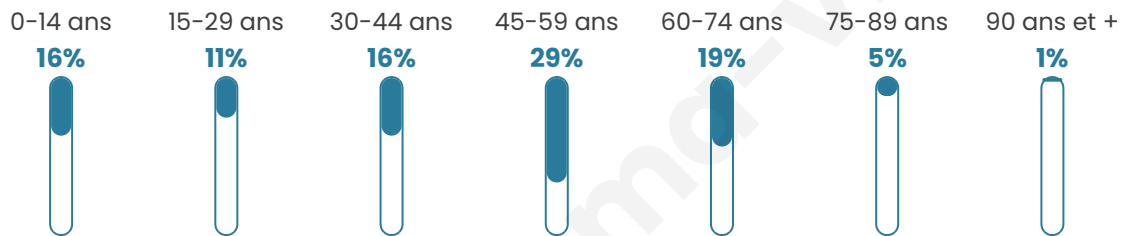

# Statistiques sur la population

Nombre d'habitants

**420**

Age moyen

**44 ans**

Pop active

**54.8%**

Taux chômage

**7.1%**

Pop densité

**32 h/km<sup>2</sup>**

Revenu moyen

**28 540 €/an**

## Evolution du nombre d'habitants

Sources : Institut national de la statistique et des études économiques (insee) selon Les dernières parutions officielles de 2024 portant sur les années 2020, 2021 et 2022.

## Tranche d'âge