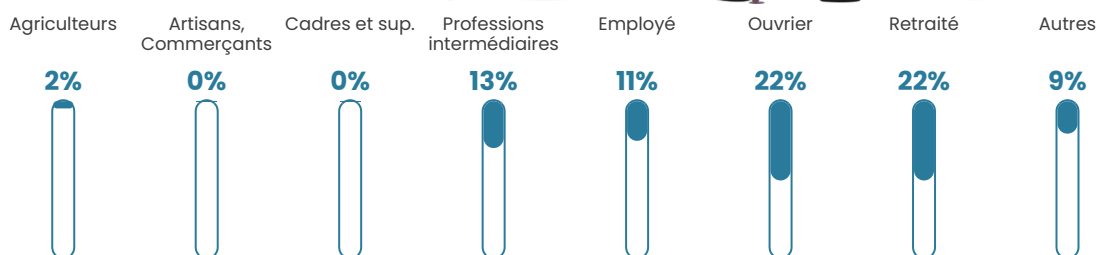

37 ans

Pop active

47%

Taux chômage

8.8%

Pop densité

29 h/km²

Revenu moyen

21 760 €/an

Evolution du nombre d'habitants

Sources : Institut national de la statistique et des études économiques (insee) selon Les dernières parutions officielles de 2024 portant sur les années 2020, 2021 et 2022.

Tranche d'âge

Activité professionnelle

Niveau de diplôme

Composition des ménages

Profils électoraux

Premier tour

	Marine LE PEN	50.35 %
	Emmanuel MACRON	19.58 %
	Jean-Luc MÉLENCHON	13.99 %
	Éric ZEMMOUR	8.39 %
	Jean LASSALLE	2.80 %
	Fabien ROUSSEL	2.10 %
	Nicolas DUPONT-AIGNAN	1.40 %
	Yannick JADOT	0.70 %
	Valérie PÉCRESSE	0.70 %
	Nathalie ARTHAUD	0.00 %
	Anne HIDALGO	0.00 %
	Philippe POUTOU	0.00 %