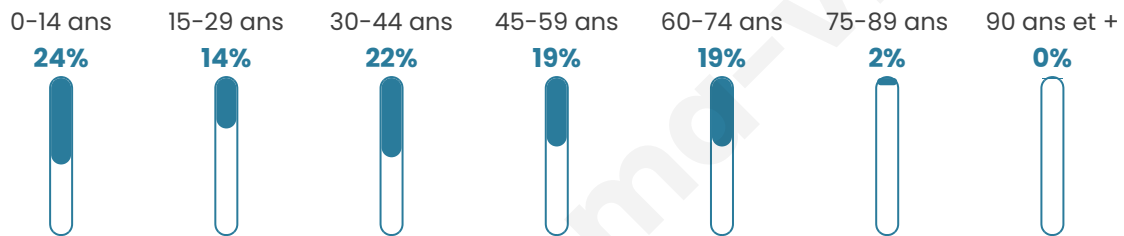

37 ans

Pop active

47%

Taux chômage

8.8%

Pop densité

29 h/km²

Revenu moyen

Tranche d'âge

Activité professionnelle

Niveau de diplôme

Composition des ménages

Profils électoraux

Premier tour

	Marine LE PEN	50.35 %
	Emmanuel MACRON	19.58 %
	Jean-Luc MÉLENCHON	13.99 %
	Éric ZEMMOUR	8.39 %
	Jean LASSALLE	2.80 %
	Fabien ROUSSEL	2.10 %
	Nicolas DUPONT-AIGNAN	1.40 %
	Yannick JADOT	0.70 %
	Valérie PÉCRESSE	0.70 %
	Nathalie ARTHAUD	0.00 %
	Anne HIDALGO	0.00 %
	Philippe POUTOU	0.00 %