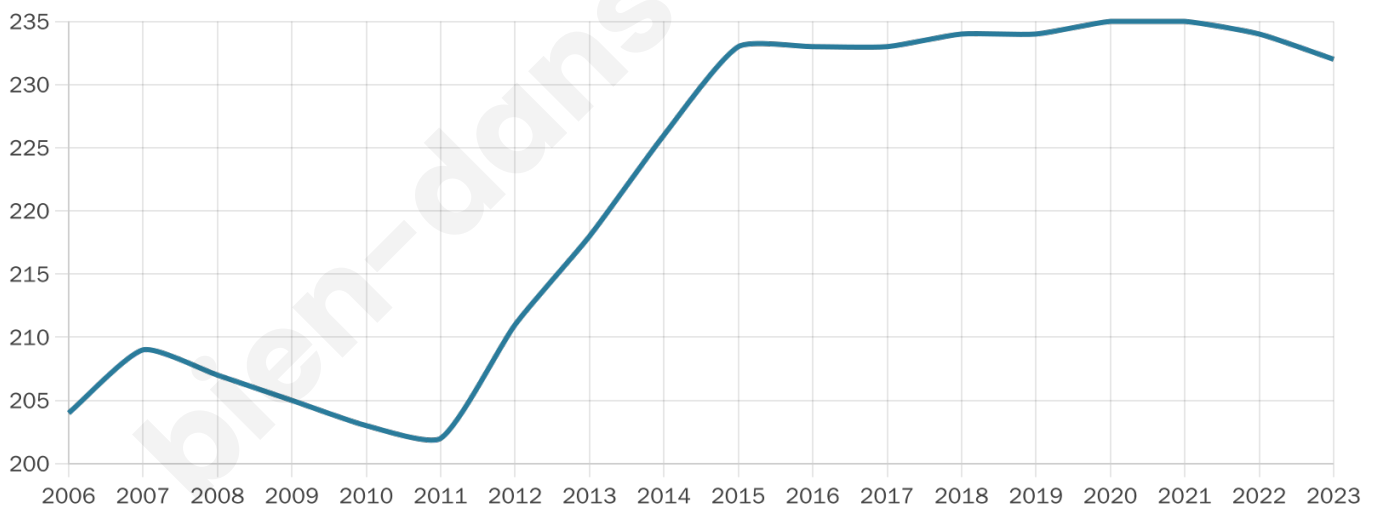

37 ans

Pop active

47%

Taux chômage

8.8%

Pop densité

29 h/km²

Revenu moyen

21 760 €/an

Evolution du nombre d'habitants

Sources : Institut national de la statistique et des études économiques (insee) selon Les dernières parutions officielles de 2024 portant sur les années 2020, 2021 et 2022.