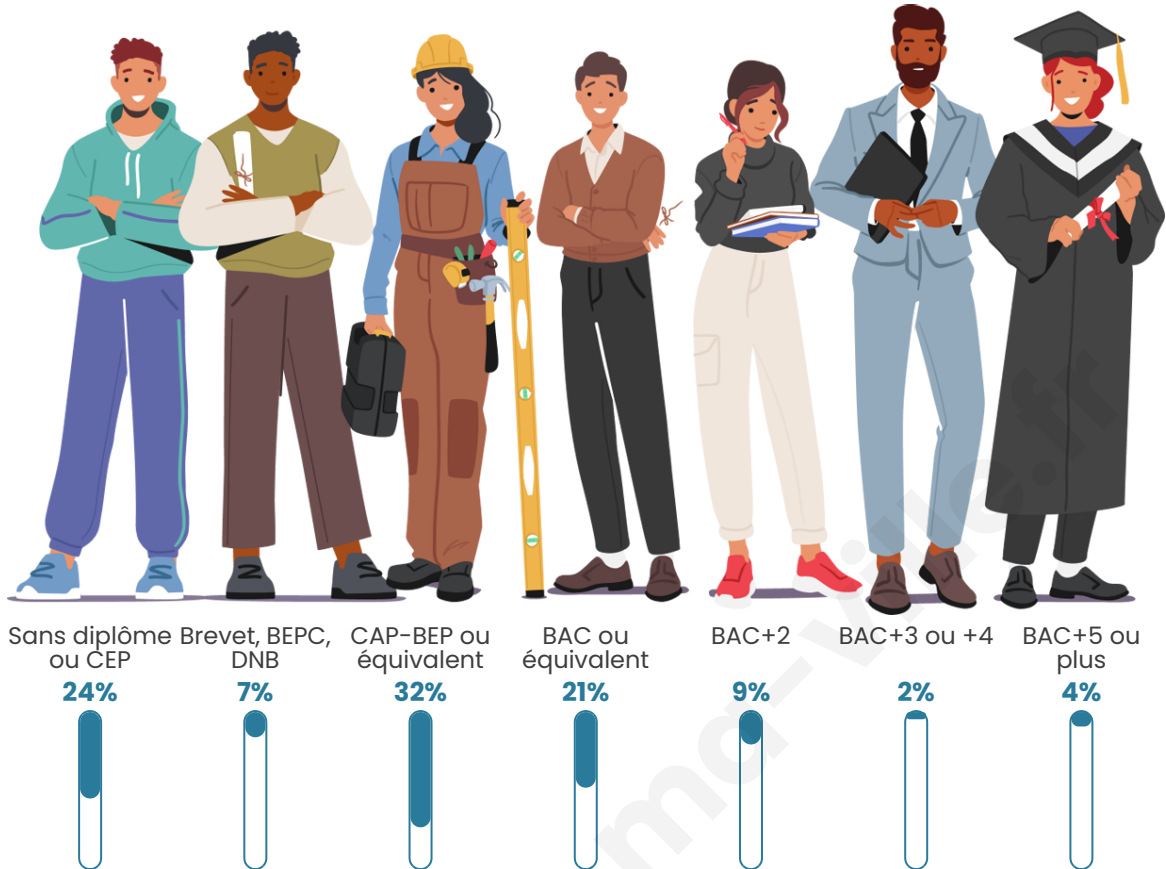

Tranche d'âge

Activité professionnelle

Niveau de diplôme

Composition des ménages

Profils électoraux

Premier tour

	Marine LE PEN	50.35 %
	Emmanuel MACRON	19.58 %
	Jean-Luc MÉLENCHON	13.99 %
	Éric ZEMMOUR	8.39 %
	Jean LASSALLE	2.80 %
	Fabien ROUSSEL	2.10 %
	Nicolas DUPONT-AIGNAN	1.40 %
	Yannick JADOT	0.70 %
	Valérie PÉCRESSE	0.70 %
	Nathalie ARTHAUD	0.00 %
	Anne HIDALGO	0.00 %
	Philippe POUTOU	0.00 %