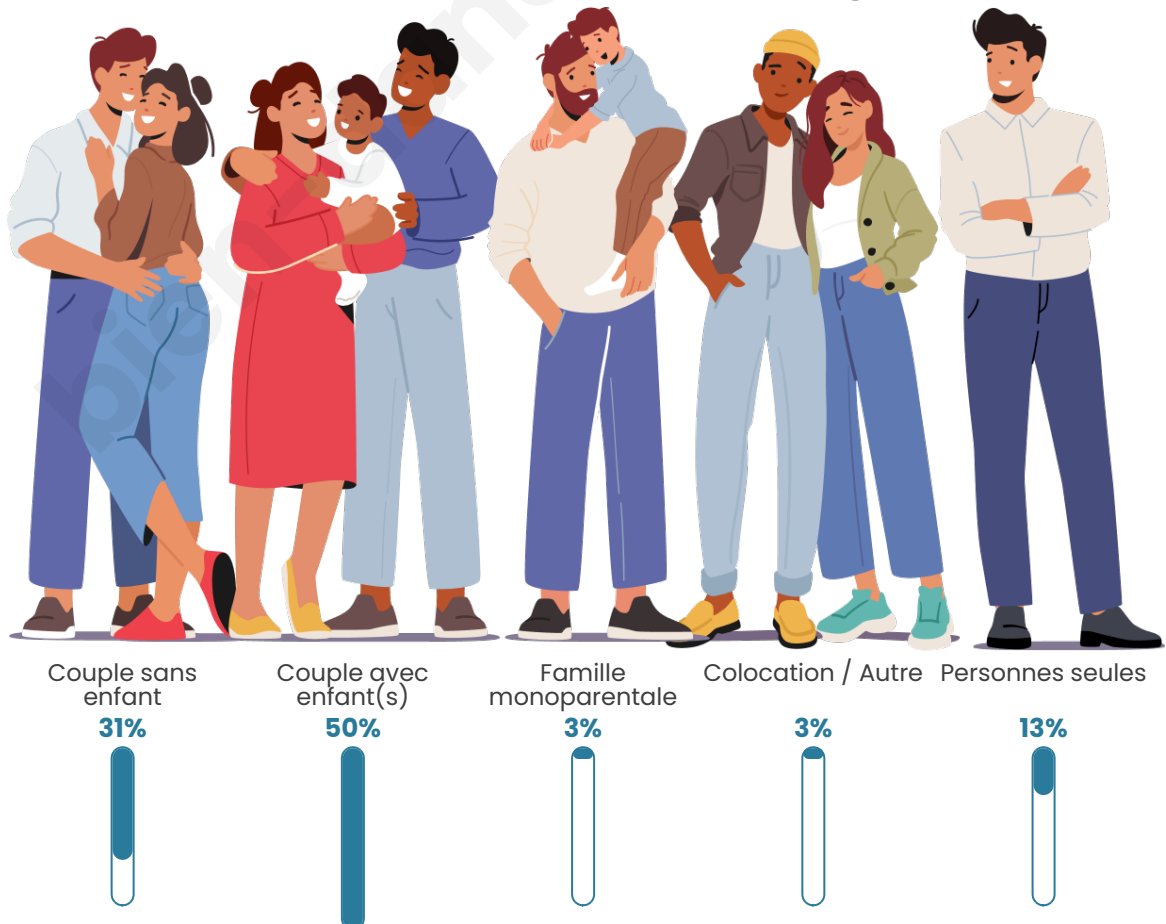

Tranche d'âge

Activité professionnelle

Niveau de diplôme

Composition des ménages

Profils électoraux

Premier tour

	Marine LE PEN	50.35 %
	Emmanuel MACRON	19.58 %
	Jean-Luc MÉLENCHON	13.99 %
	Éric ZEMMOUR	8.39 %
	Jean LASSALLE	2.80 %
	Fabien ROUSSEL	2.10 %
	Nicolas DUPONT-AIGNAN	1.40 %
	Yannick JADOT	0.70 %
	Valérie PÉCRESSE	0.70 %
	Nathalie ARTHAUD	0.00 %
	Anne HIDALGO	0.00 %
	Philippe POUTOU	0.00 %