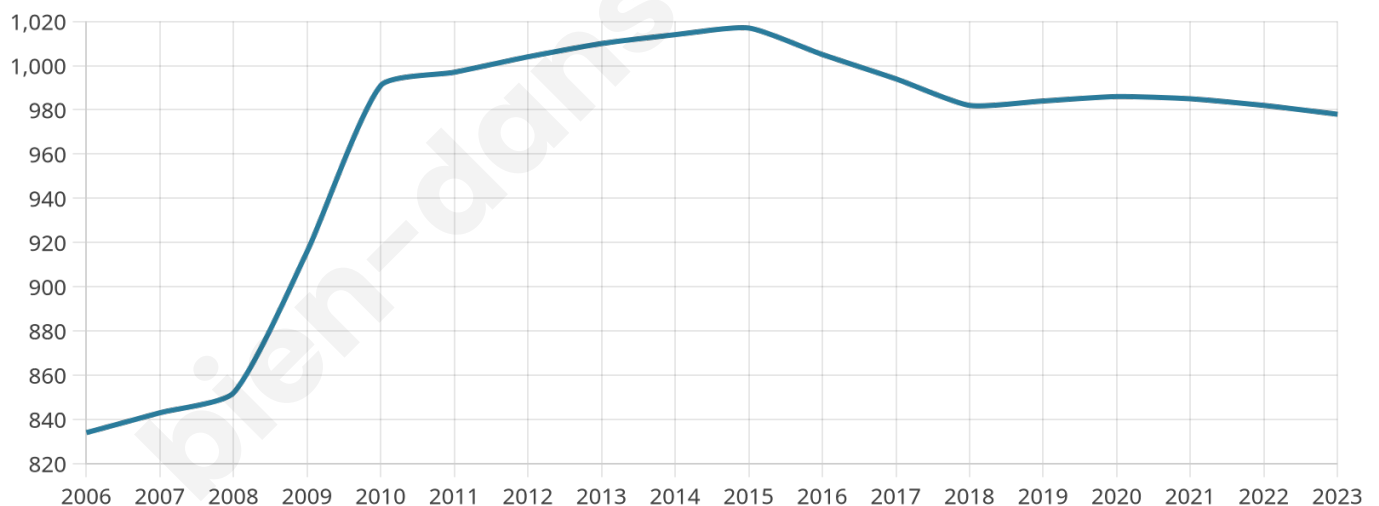

Version web

Ville de Houtkerque

Présenté par

BIEN dans
ma **VILLE** 

Sommaire

Situation géographique	3
Statistiques sur la population	4
Evolution du nombre d'habitants	4
Tranche d'âge	5
0-14 ans	5
15-29 ans	5
30-44 ans	5
45-59 ans	5
60-74 ans	5
75-89 ans	5
90 ans et +	5
Activité professionnelle	5
Agriculteurs	5
Artisans, Commerçants	5
Cadres et sup.	5
Professions intermédiaires	5
Employé	5
Ouvrier	5
Retraité	5
Autres	5
Niveau de diplôme	6
Sans diplôme ou CEP	6
Brevet, BEPC, DNB	6
CAP-BEP ou équivalent	6
BAC ou équivalent	6
BAC+2	6
BAC+3 ou +4	6
BAC+5 ou plus	6
Composition des ménages	6
Couple sans enfant	6
Couple avec enfant(s)	6
Famille monoparentale	6
Colocation / Autre	6
Personnes seules	6
Profils électoraux	7
Premier tour	7
Sécurité	8
Evolution du nombre d'infractions	8
Pour comparer	9
Services à la population	10
Commerce	10
Éducation	10
Villes autour de Houtkerque	11

37 ans

Pop active

49.5%

Taux chômage

4.9%

Pop densité

75 h/km²

Revenu moyen

23 780 €/an

Evolution du nombre d'habitants

Sources : Institut national de la statistique et des études économiques (insee) selon Les dernières parutions officielles de 2024 portant sur les années 2020, 2021 et 2022.