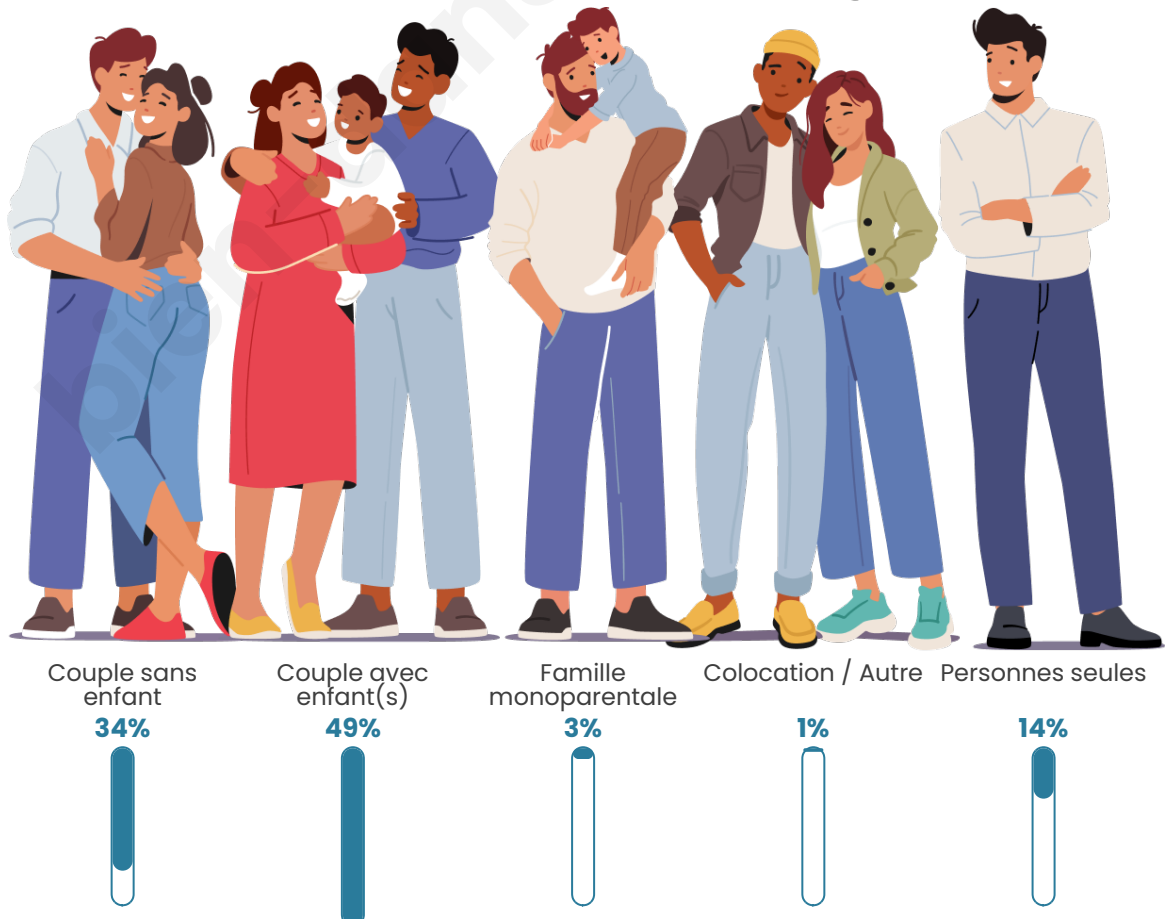

Tranche d'âge

Activité professionnelle

Niveau de diplôme

Composition des ménages

Profils électoraux

Premier tour

	Marine LE PEN	33.63 %
	Emmanuel MACRON	24.28 %
	Jean-Luc MÉLENCHON	11.87 %
	Éric ZEMMOUR	8.99 %
	Nicolas DUPONT-AIGNAN	5.40 %
	Jean LASSALLE	4.32 %
	Valérie PÉCRESSÉ	3.96 %
	Yannick JADOT	3.24 %
	Nathalie ARTHAUD	1.44 %
	Philippe POUTOU	1.44 %
	Fabien ROUSSEL	0.72 %
	Anne HIDALGO	0.72 %