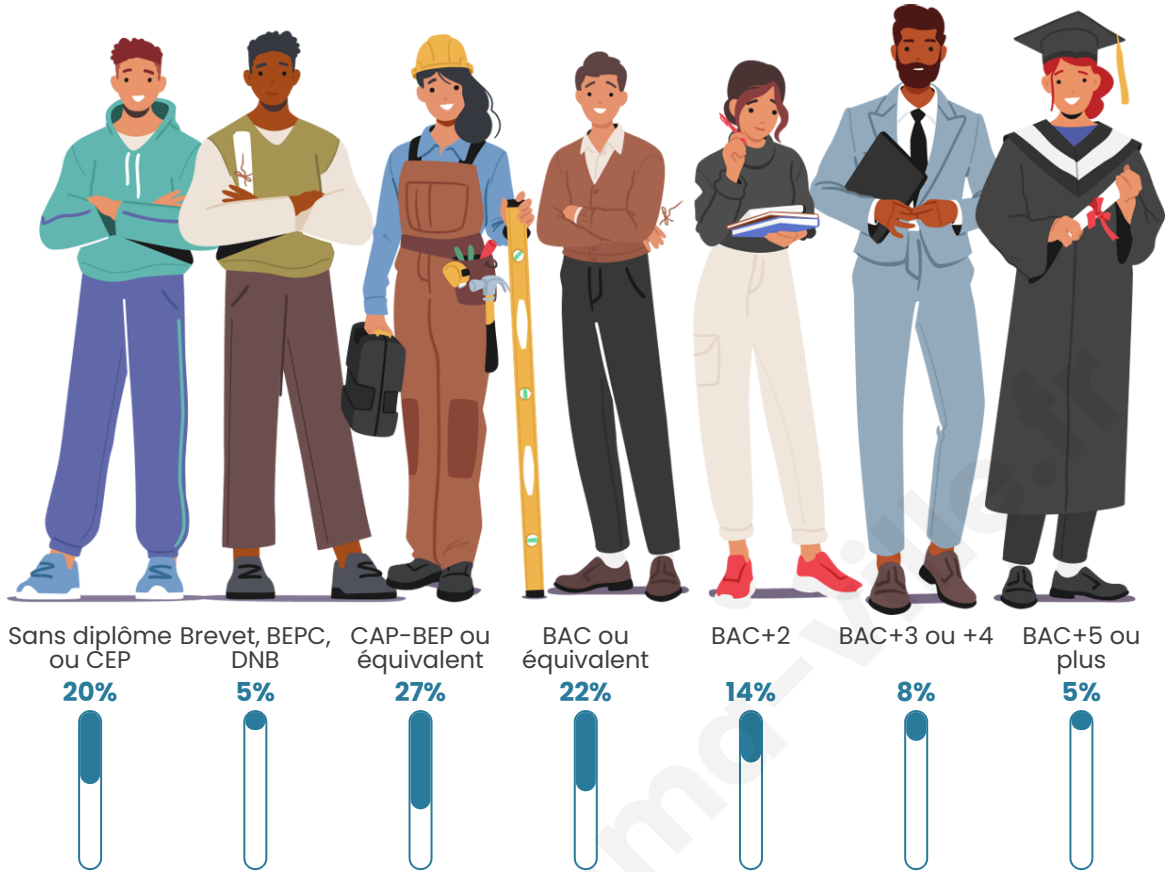

Tranche d'âge

Activité professionnelle

Niveau de diplôme

Composition des ménages

Profils électoraux

Premier tour

	Marine LE PEN	33.63 %
	Emmanuel MACRON	24.28 %
	Jean-Luc MÉLENCHON	11.87 %
	Éric ZEMMOUR	8.99 %
	Nicolas DUPONT-AIGNAN	5.40 %
	Jean LASSALLE	4.32 %
	Valérie PÉCRESSÉ	3.96 %
	Yannick JADOT	3.24 %
	Nathalie ARTHAUD	1.44 %
	Philippe POUTOU	1.44 %
	Fabien ROUSSEL	0.72 %
	Anne HIDALGO	0.72 %