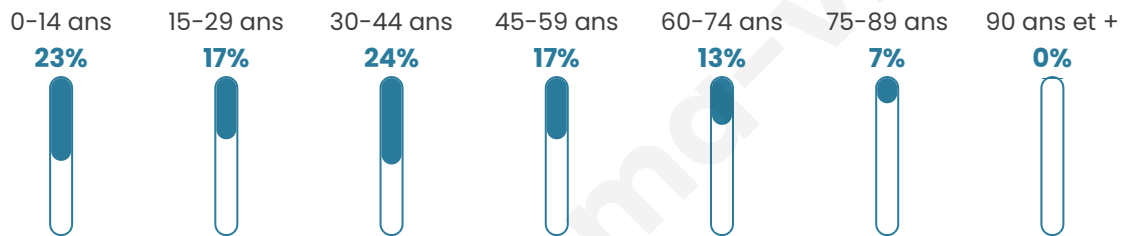

37 ans

Pop active

49.5%

Taux chômage

4.9%

Pop densité

75 h/km²

Revenu moyen

Tranche d'âge

Activité professionnelle

Niveau de diplôme

Composition des ménages

Profils électoraux

Premier tour

	Marine LE PEN	33.63 %
	Emmanuel MACRON	24.28 %
	Jean-Luc MÉLENCHON	11.87 %
	Éric ZEMMOUR	8.99 %
	Nicolas DUPONT-AIGNAN	5.40 %
	Jean LASSALLE	4.32 %
	Valérie PÉCRESSÉ	3.96 %
	Yannick JADOT	3.24 %
	Nathalie ARTHAUD	1.44 %
	Philippe POUTOU	1.44 %
	Fabien ROUSSEL	0.72 %
	Anne HIDALGO	0.72 %