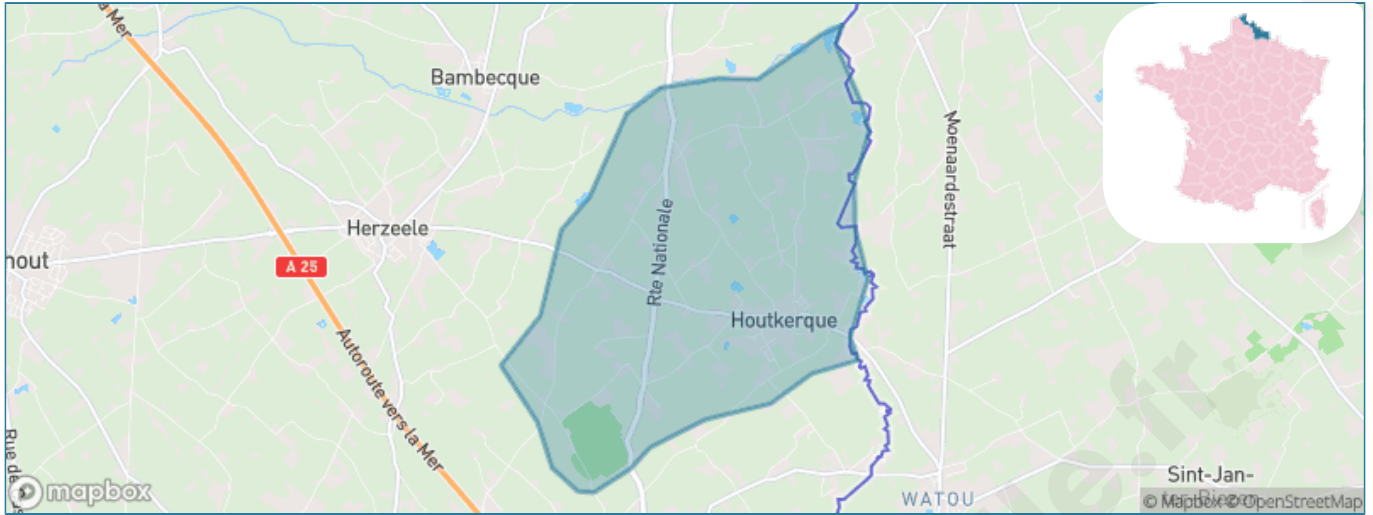

Version web

Ville de Houtkerque

Présenté par

BIEN dans
ma **VILLE** 

Sommaire

Situation géographique	3
Statistiques sur la population	4
Evolution du nombre d'habitants	4
Tranche d'âge	5
0-14 ans	5
15-29 ans	5
30-44 ans	5
45-59 ans	5
60-74 ans	5
75-89 ans	5
90 ans et +	5
Activité professionnelle	5
Agriculteurs	5
Artisans, Commerçants	5
Cadres et sup.	5
Professions intermédiaires	5
Employé	5
Ouvrier	5
Retraité	5
Autres	5
Niveau de diplôme	6
Sans diplôme ou CEP	6
Brevet, BEPC, DNB	6
CAP-BEP ou équivalent	6
BAC ou équivalent	6
BAC+2	6
BAC+3 ou +4	6
BAC+5 ou plus	6
Composition des ménages	6
Couple sans enfant	6
Couple avec enfant(s)	6
Famille monoparentale	6
Colocation / Autre	6
Personnes seules	6
Profils électoraux	7
Premier tour	7
Sécurité	8
Evolution du nombre d'infractions	8
Pour comparer	9
Services à la population	10
Commerce	10
Éducation	10
Villes autour de Houtkerque	11

Situation géographique

i Informations clés

- **Région** : Hauts-de-France
- **Département** : Nord
- **Code postal** : 59470
- **Superficie** : 13 km²

Statistiques sur la population

Nombre d'habitants

978

Age moyen