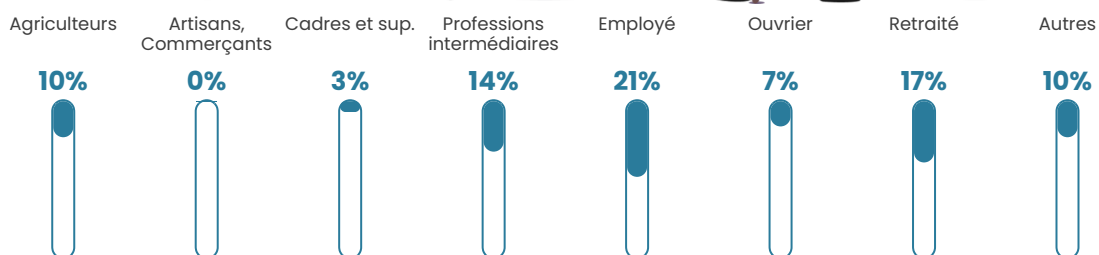

28 h/km²

Revenu moyen

23 610 €/an

Evolution du nombre d'habitants

Sources : Institut national de la statistique et des études économiques (insee) selon Les dernières parutions officielles de 2024 portant sur les années 2020, 2021 et 2022.

Tranche d'âge

Activité professionnelle

Niveau de diplôme

Composition des ménages

Profils électoraux

Premier tour

	Marine LE PEN	29.90 %
	Emmanuel MACRON	24.74 %
	Jean LASSALLE	12.37 %
	Jean-Luc MÉLENCHON	9.28 %
	Valérie PÉCRESSE	8.25 %
	Nicolas DUPONT-AIGNAN	4.12 %
	Éric ZEMMOUR	3.09 %
	Yannick JADOT	3.09 %
	Fabien ROUSSEL	2.06 %
	Philippe POUTOU	2.06 %
	Anne HIDALGO	1.03 %
	Nathalie ARTHAUD	0.00 %