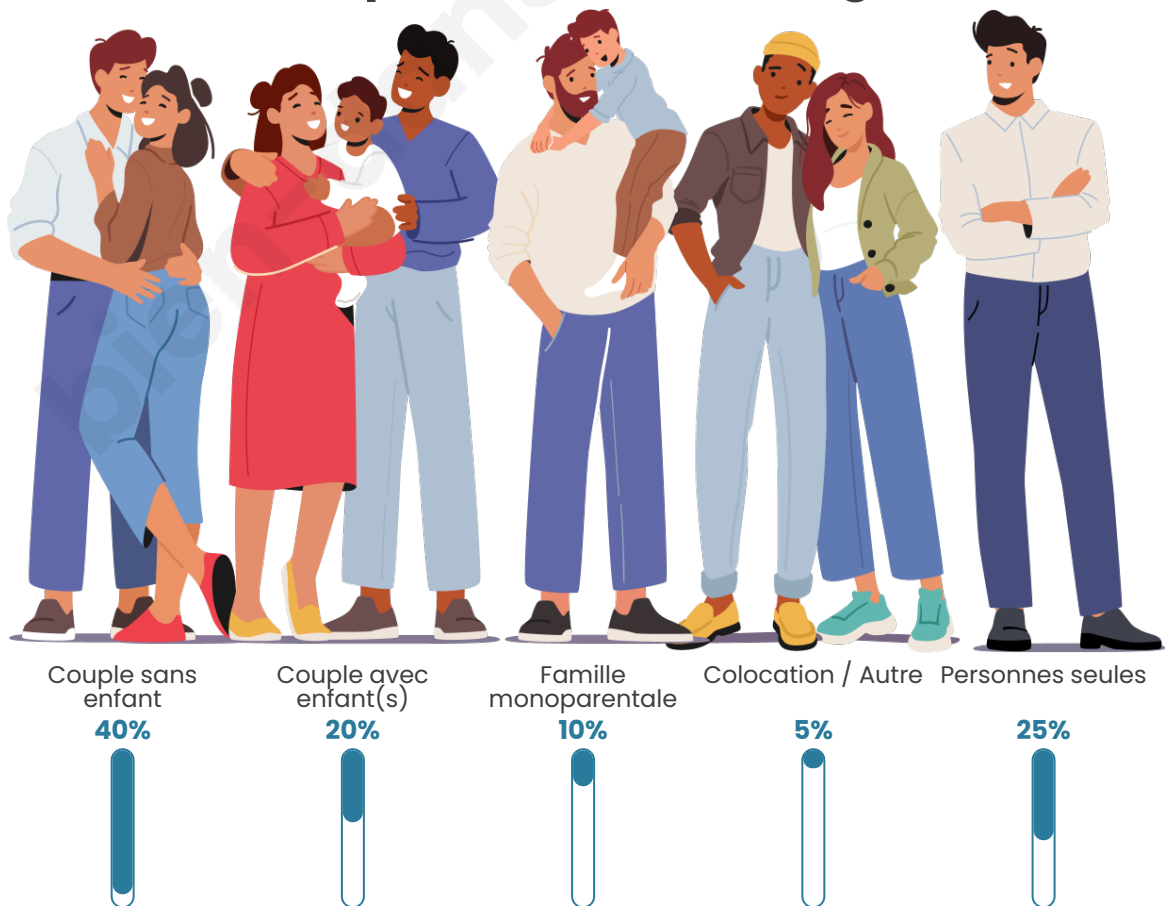

Tranche d'âge

Activité professionnelle

Niveau de diplôme

Composition des ménages

Profils électoraux

Premier tour

	Marine LE PEN	29.90 %
	Emmanuel MACRON	24.74 %
	Jean LASSALLE	12.37 %
	Jean-Luc MÉLENCHON	9.28 %
	Valérie PÉCRESSE	8.25 %
	Nicolas DUPONT-AIGNAN	4.12 %
	Éric ZEMMOUR	3.09 %
	Yannick JADOT	3.09 %
	Fabien ROUSSEL	2.06 %
	Philippe POUTOU	2.06 %
	Anne HIDALGO	1.03 %
	Nathalie ARTHAUD	0.00 %