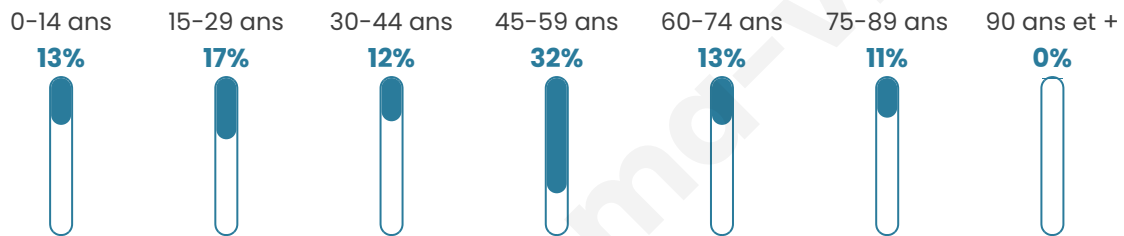

139

Age moyen

44 ans

Pop active

50.4%

Taux chômage

4.4%

Pop densité

28 h/km²

Revenu moyen

23 610 €/an

Evolution du nombre d'habitants

Sources : Institut national de la statistique et des études économiques (insee) selon Les dernières parutions officielles de 2024 portant sur les années 2020, 2021 et 2022.

Tranche d'âge

Activité professionnelle

Niveau de diplôme

Composition des ménages

Profils électoraux

Premier tour

	Marine LE PEN	29.90 %
	Emmanuel MACRON	24.74 %
	Jean LASSALLE	12.37 %
	Jean-Luc MÉLENCHON	9.28 %
	Valérie PÉCRESSE	8.25 %
	Nicolas DUPONT-AIGNAN	4.12 %
	Éric ZEMMOUR	3.09 %
	Yannick JADOT	3.09 %
	Fabien ROUSSEL	2.06 %
	Philippe POUTOU	2.06 %
	Anne HIDALGO	1.03 %
	Nathalie ARTHAUD	0.00 %

128 inscrits

Participation : 80.47%

Votes blancs : 5.83%

Votes nuls : 0.00%

Second tour

	Emmanuel MACRON	52,29 %
	Marine LE PEN	47,71 %

128 inscrits

Participation : 88.28%