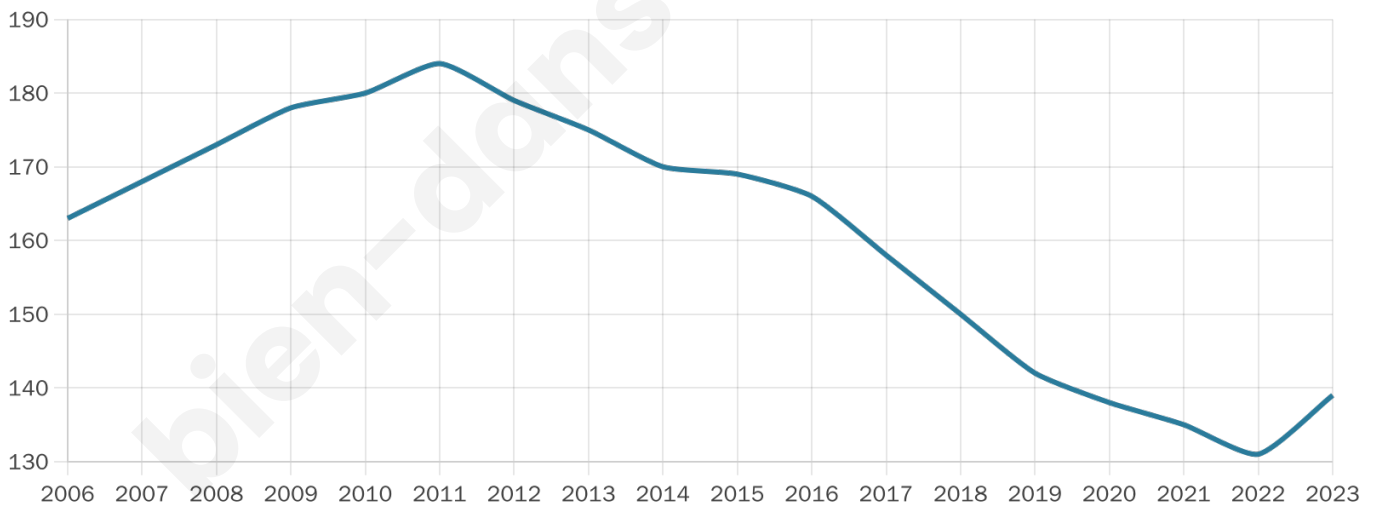

139

Age moyen

44 ans

Pop active

50.4%

Taux chômage

4.4%

Pop densité

28 h/km²

Revenu moyen

23 610 €/an

Evolution du nombre d'habitants

Sources : Institut national de la statistique et des études économiques (insee) selon Les dernières parutions officielles de 2024 portant sur les années 2020, 2021 et 2022.