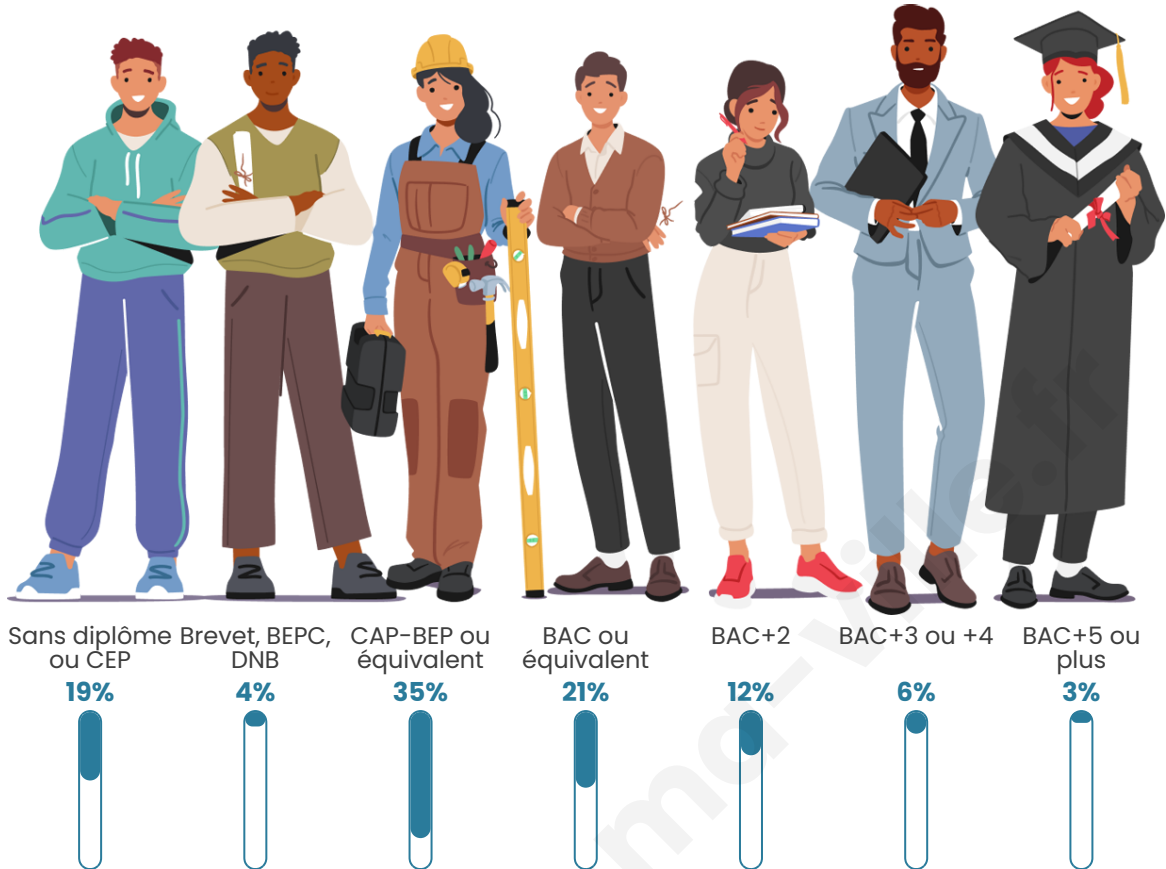

139

Age moyen

44 ans

Pop active

50.4%

Taux chômage

4.4%

Pop densité

Tranche d'âge

Activité professionnelle

Niveau de diplôme

Composition des ménages

Profils électoraux

Premier tour

	Marine LE PEN	29.90 %
	Emmanuel MACRON	24.74 %
	Jean LASSALLE	12.37 %
	Jean-Luc MÉLENCHON	9.28 %
	Valérie PÉCRESSE	8.25 %
	Nicolas DUPONT-AIGNAN	4.12 %
	Éric ZEMMOUR	3.09 %
	Yannick JADOT	3.09 %
	Fabien ROUSSEL	2.06 %
	Philippe POUTOU	2.06 %
	Anne HIDALGO	1.03 %
	Nathalie ARTHAUD	0.00 %