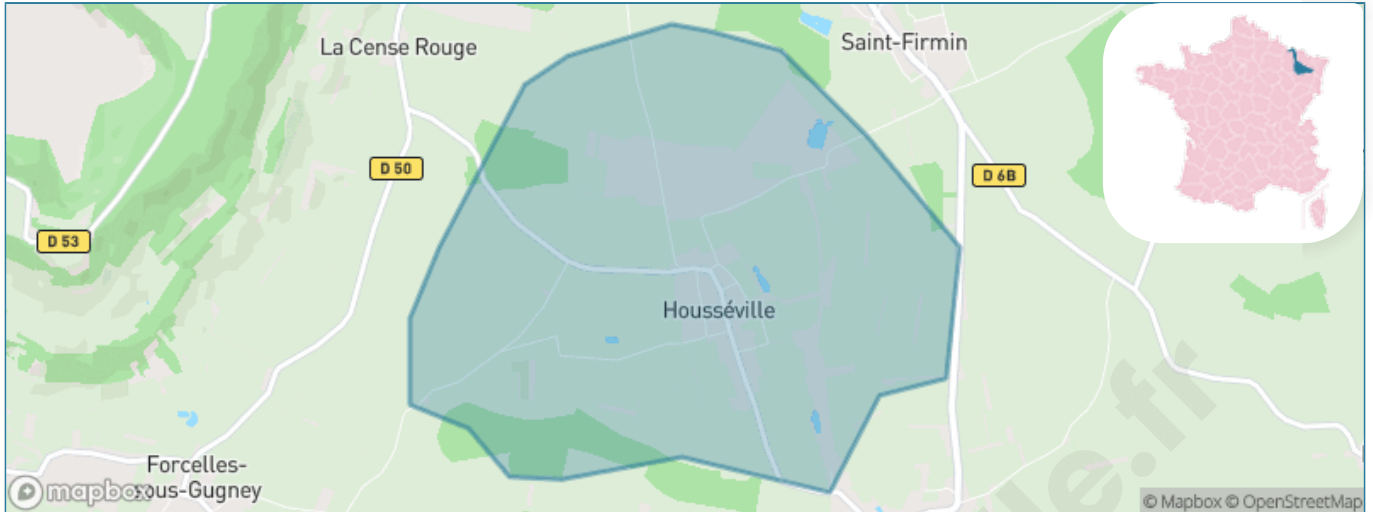

Situation géographique

i Informations clés

- **Région** : Grand Est
- **Département** : Meurthe-et-Moselle
- **Code postal** : 54930
- **Superficie** : 5 km²

Statistiques sur la population

Nombre d'habitants