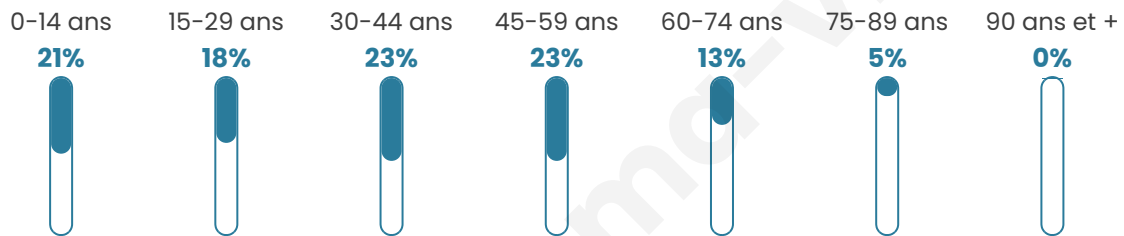

# Statistiques sur la population

Nombre d'habitants

**2 323**

Age moyen

**38 ans**

Pop active

**55.2%**

Taux chômage

**4.2%**

Pop densité

**387 h/km<sup>2</sup>**

Revenu moyen

**25 790 €/an**

## Evolution du nombre d'habitants

Sources : Institut national de la statistique et des études économiques (insee) selon Les dernières parutions officielles de 2024 portant sur les années 2020, 2021 et 2022.

## Tranche d'âge