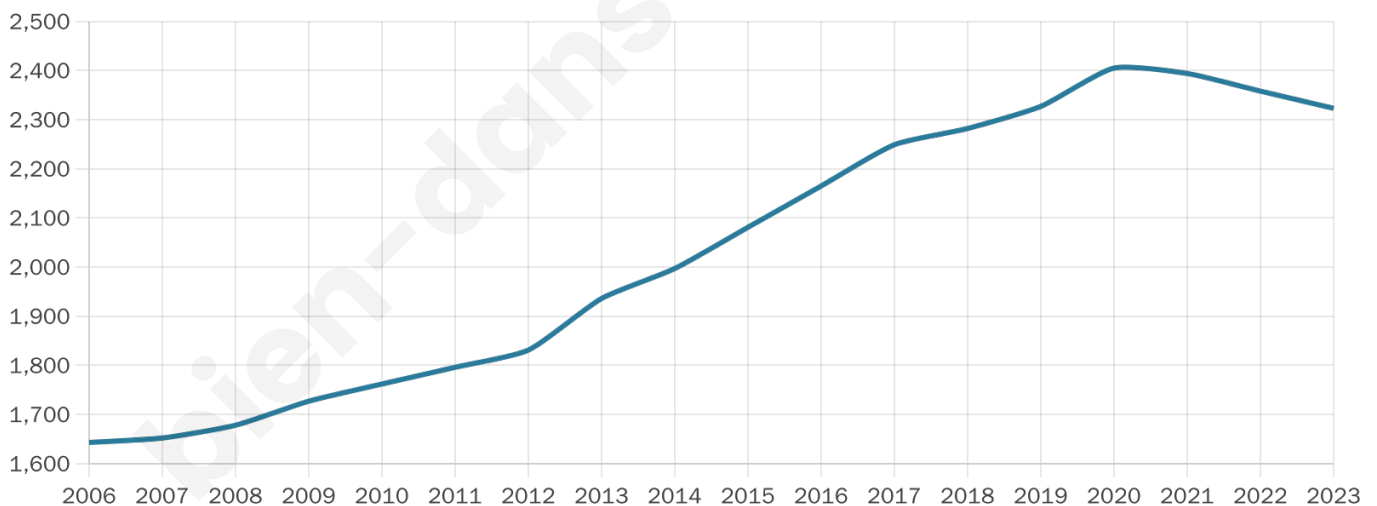

# Statistiques sur la population

Nombre d'habitants

**2 323**

Age moyen

**38 ans**

Pop active

**55.2%**

Taux chômage

**4.2%**

Pop densité

**387 h/km<sup>2</sup>**

Revenu moyen

**25 790 €/an**

## Evolution du nombre d'habitants

Sources : Institut national de la statistique et des études économiques (insee) selon Les dernières parutions officielles de 2024 portant sur les années 2020, 2021 et 2022.