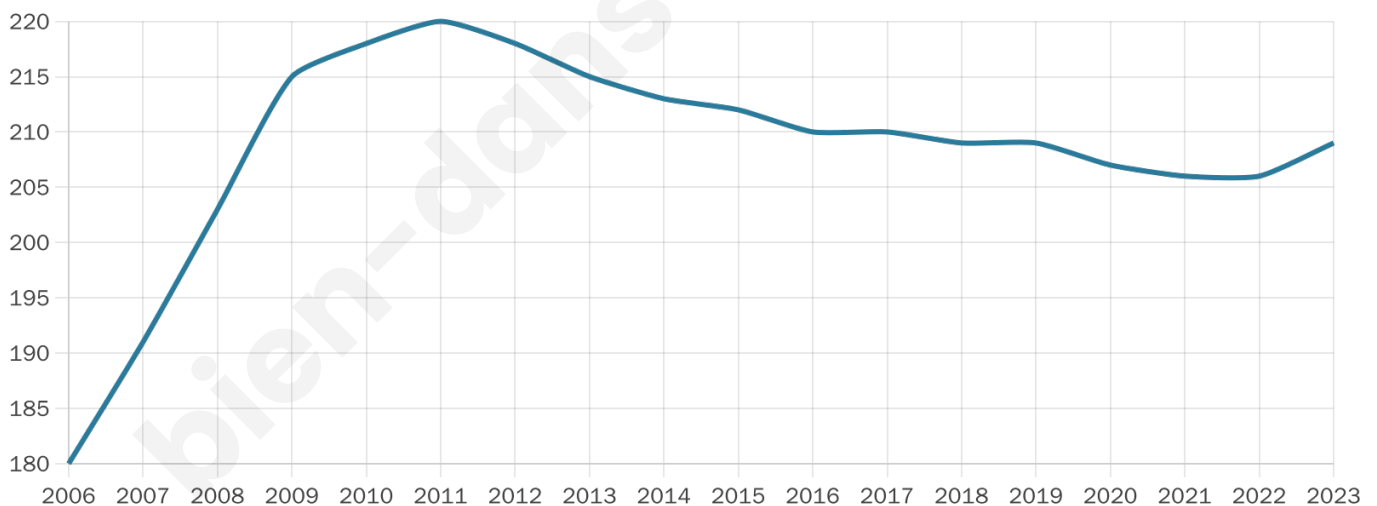

# Statistiques sur la population

Nombre d'habitants

**209**

Age moyen

**53 ans**

Pop active

**34.9%**

Taux chômage

**12.2%**

Pop densité

**52 h/km<sup>2</sup>**

Revenu moyen

**23 040 €/an**

## Evolution du nombre d'habitants

Sources : Institut national de la statistique et des études économiques (insee) selon Les dernières parutions officielles de 2024 portant sur les années 2020, 2021 et 2022.