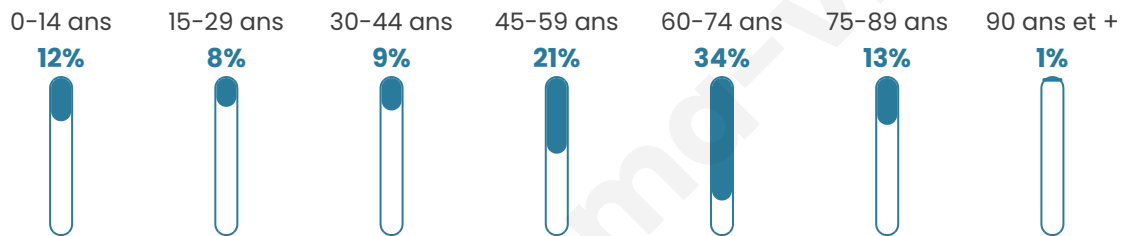

# Statistiques sur la population

Nombre d'habitants

**209**

Age moyen

**53 ans**

Pop active

**34.9%**

Taux chômage

**12.2%**

Pop densité

**52 h/km<sup>2</sup>**

Revenu moyen

**23 040 €/an**

## Evolution du nombre d'habitants

Sources : Institut national de la statistique et des études économiques (insee) selon Les dernières parutions officielles de 2024 portant sur les années 2020, 2021 et 2022.

## Tranche d'âge