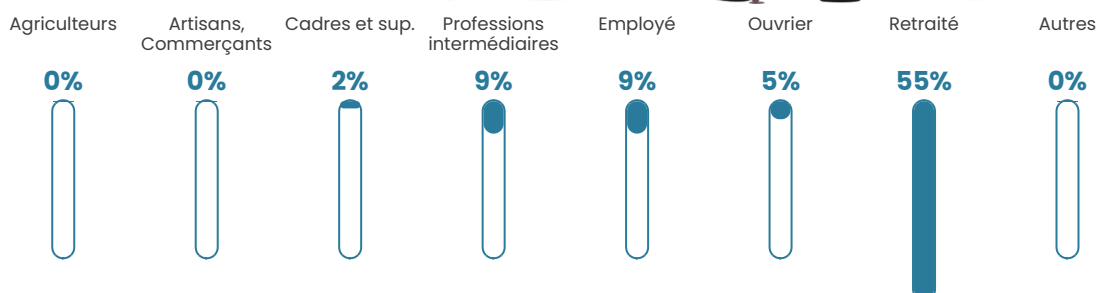

Activité professionnelle