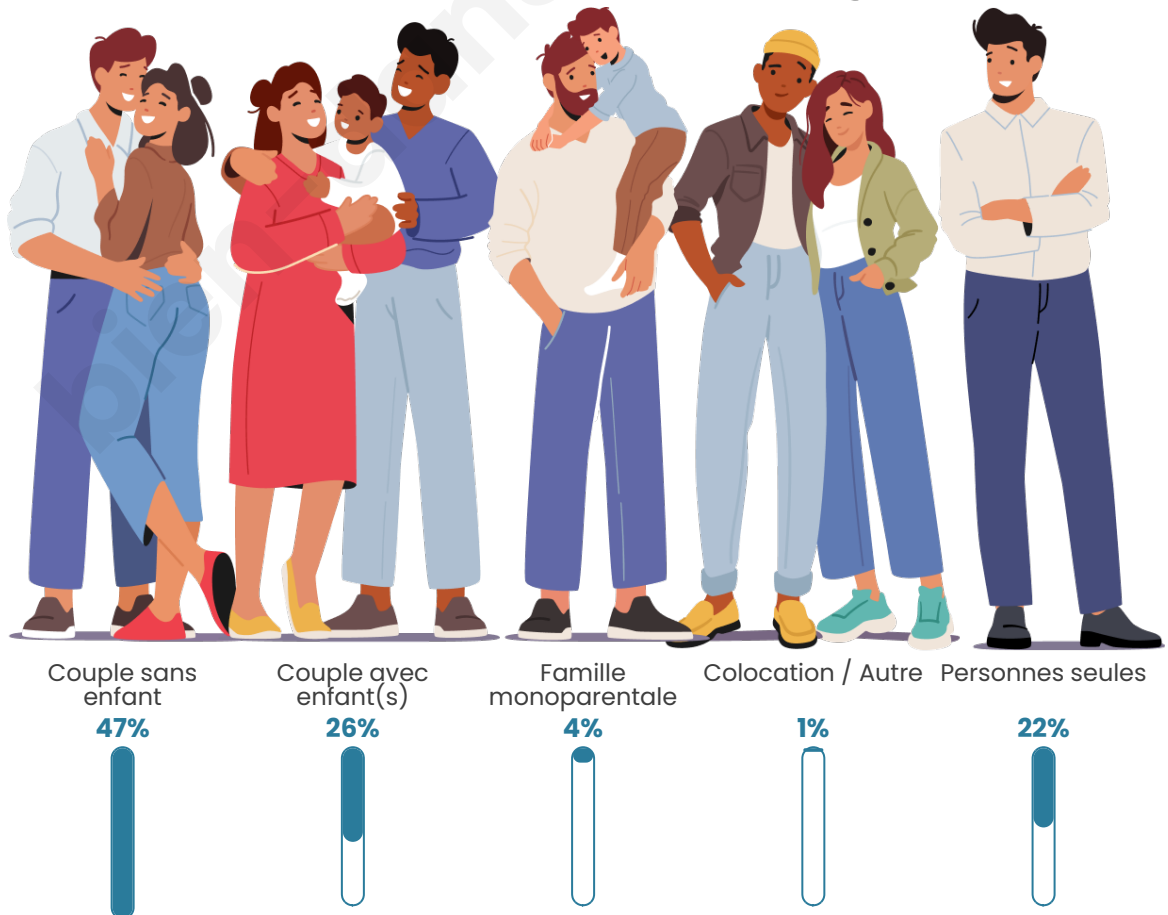

Tranche d'âge

Activité professionnelle

Niveau de diplôme

Composition des ménages

Profils électoraux

Premier tour

	Emmanuel MACRON	25.94 %
	Marine LE PEN	25.90 %
	Jean-Luc MÉLENCHON	18.03 %
	Éric ZEMMOUR	9.90 %
	Jean LASSALLE	4.95 %
	Valérie PÉCRESSÉ	4.09 %
	Fabien ROUSSEL	3.60 %
	Yannick JADOT	3.04 %
	Anne HIDALGO	1.91 %
	Nicolas DUPONT- AIGNAN	1.12 %
	Philippe POUTOU	0.82 %
	Nathalie ARTHAUD	0.71 %