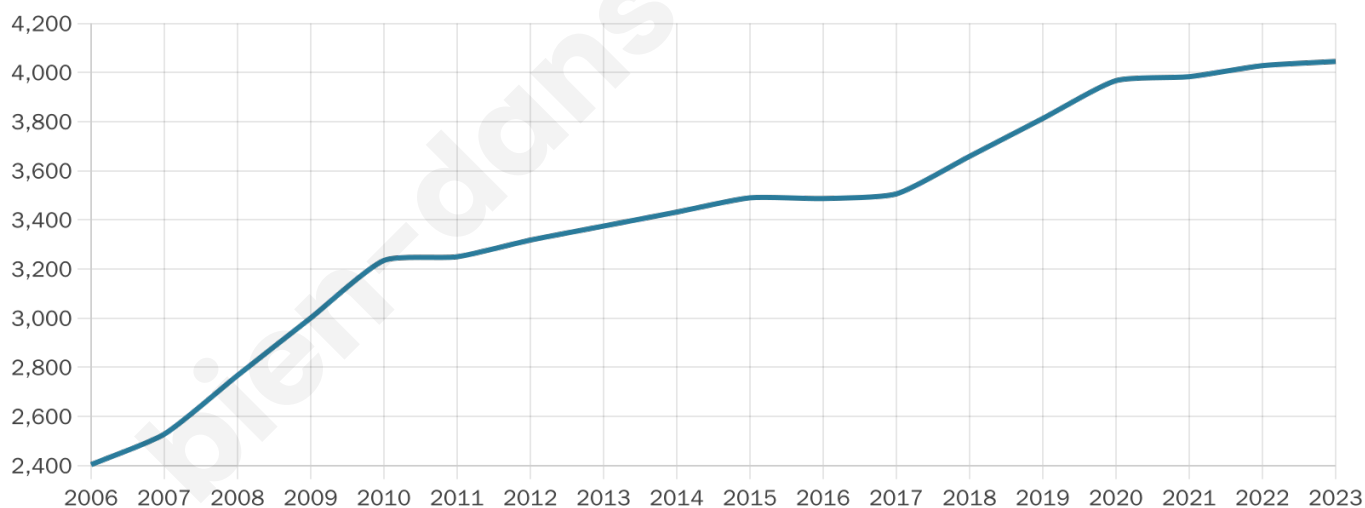

4 045

Age moyen

48 ans

Pop active

37.3%

Taux chômage

10.7%

Pop densité

21 h/km²

Revenu moyen

23 480 €/an

Evolution du nombre d'habitants

Sources : Institut national de la statistique et des études économiques (insee) selon Les dernières parutions officielles de 2024 portant sur les années 2020, 2021 et 2022.