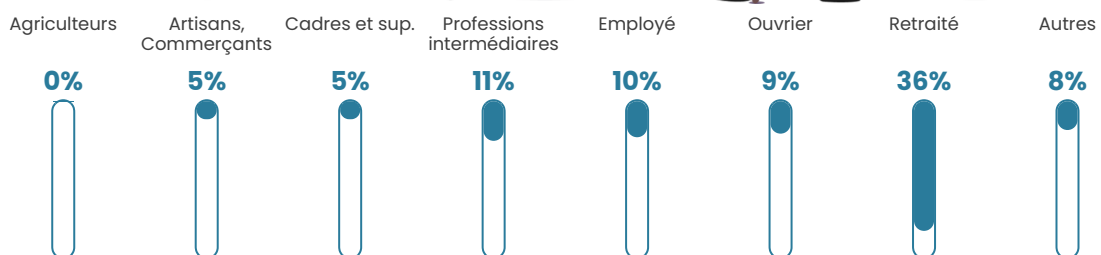

21 h/km²

Revenu moyen

23 480 €/an

Evolution du nombre d'habitants

Sources : Institut national de la statistique et des études économiques (insee) selon Les dernières parutions officielles de 2024 portant sur les années 2020, 2021 et 2022.

Tranche d'âge

Activité professionnelle

Niveau de diplôme

Composition des ménages

Profils électoraux

Premier tour

	Emmanuel MACRON	25.94 %
	Marine LE PEN	25.90 %
	Jean-Luc MÉLENCHON	18.03 %
	Éric ZEMMOUR	9.90 %
	Jean LASSALLE	4.95 %
	Valérie PÉCRESSÉ	4.09 %
	Fabien ROUSSEL	3.60 %
	Yannick JADOT	3.04 %
	Anne HIDALGO	1.91 %
	Nicolas DUPONT- AIGNAN	1.12 %
	Philippe POUTOU	0.82 %
	Nathalie ARTHAUD	0.71 %