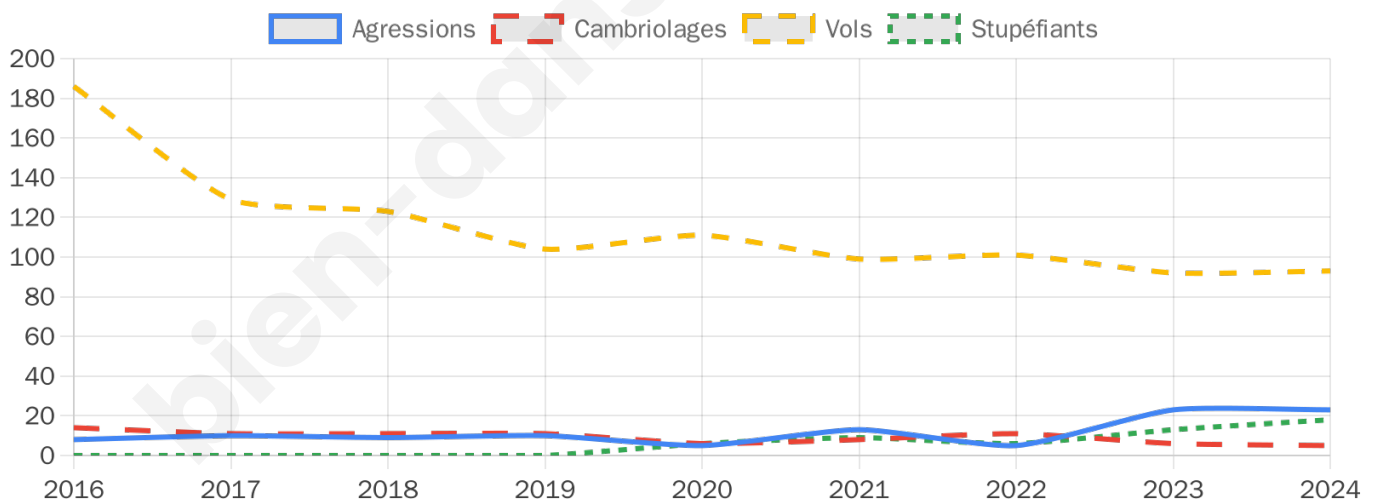

Second tour

	Emmanuel MACRON	51,53 %
	Marine LE PEN	48,47 %

3 320 inscrits

Participation : 79.1%
Votes blancs : 8.49%
Votes nuls : 2.17%

3 320 inscrits

Participation : 81.96%
Votes blancs : 1.29%
Votes nuls : 0.66%

Sécurité

Agressions physiques / sexuelles

23

Cambriolages

5

Vols / dégradations

93

Stupéfiants

18

Evolution du nombre d'infractions

Pour comparer

(en proportion du nombre d'habitants)

Sources : Bases statistiques communale, départementale et régionale de la délinquance enregistrée par la police et la gendarmerie nationales selon les dernières parutions officielles de 2025 portant sur l'année 2024 ([data.gouv](https://data.gouv.fr)).