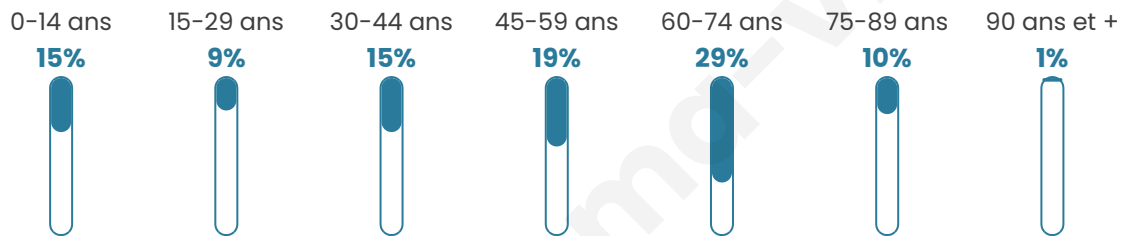

4 045

Age moyen

48 ans

Pop active

37.3%

Taux chômage

10.7%

Pop densité

21 h/km²

Revenu moyen

23 480 €/an

Evolution du nombre d'habitants

Sources : Institut national de la statistique et des études économiques (insee) selon Les dernières parutions officielles de 2024 portant sur les années 2020, 2021 et 2022.

Tranche d'âge

Activité professionnelle

Niveau de diplôme

Composition des ménages

Profils électoraux

Premier tour

	Emmanuel MACRON	25.94 %
	Marine LE PEN	25.90 %
	Jean-Luc MÉLENCHON	18.03 %
	Éric ZEMMOUR	9.90 %
	Jean LASSALLE	4.95 %
	Valérie PÉCRESSÉ	4.09 %
	Fabien ROUSSEL	3.60 %
	Yannick JADOT	3.04 %
	Anne HIDALGO	1.91 %
	Nicolas DUPONT- AIGNAN	1.12 %
	Philippe POUTOU	0.82 %
	Nathalie ARTHAUD	0.71 %

Second tour

	Emmanuel MACRON	51,53 %
	Marine LE PEN	48,47 %

3 320 inscrits

Participation : 79.1%
Votes blancs : 8.49%
Votes nuls : 2.17%

3 320 inscrits

Participation : 81.96%
Votes blancs : 1.29%
Votes nuls : 0.66%