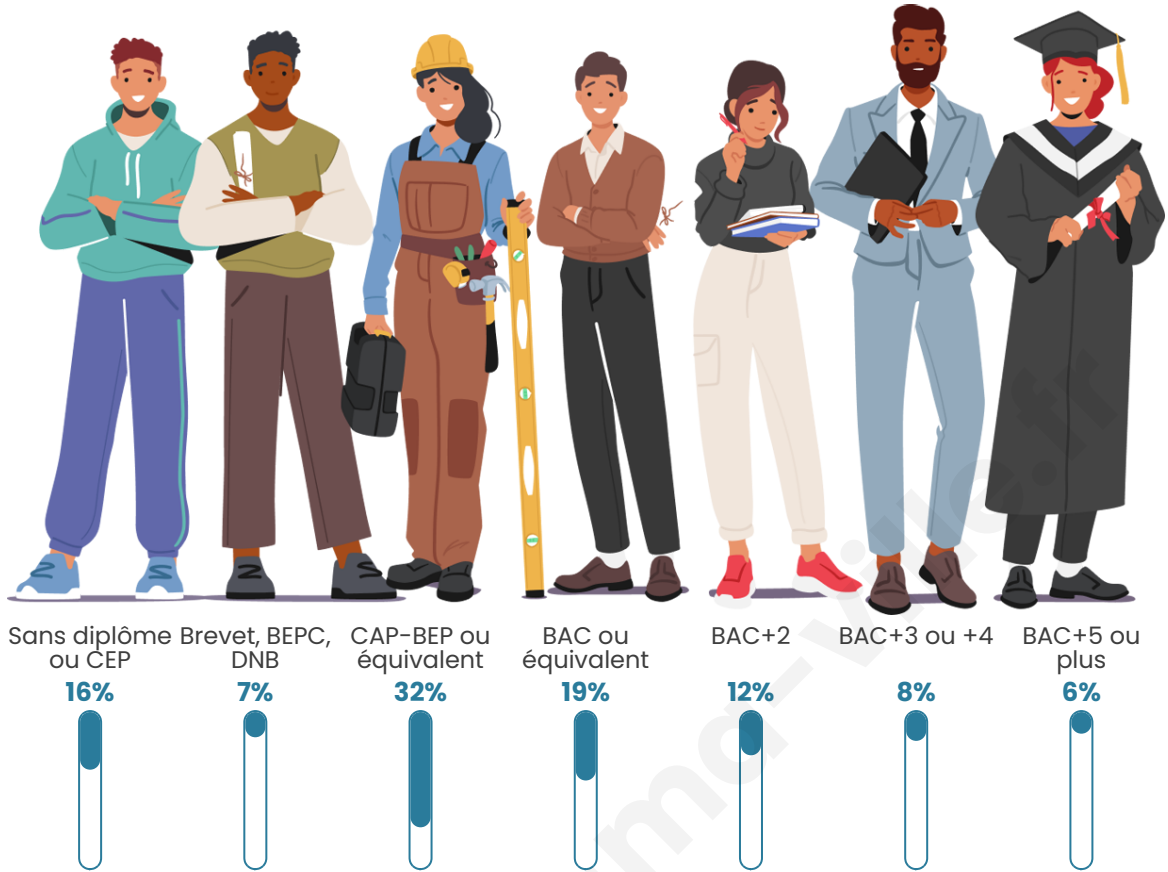

Tranche d'âge

Activité professionnelle

Niveau de diplôme

Composition des ménages

Profils électoraux

Premier tour

	Emmanuel MACRON	25.94 %
	Marine LE PEN	25.90 %
	Jean-Luc MÉLENCHON	18.03 %
	Éric ZEMMOUR	9.90 %
	Jean LASSALLE	4.95 %
	Valérie PÉCRESSÉ	4.09 %
	Fabien ROUSSEL	3.60 %
	Yannick JADOT	3.04 %
	Anne HIDALGO	1.91 %
	Nicolas DUPONT- AIGNAN	1.12 %
	Philippe POUTOU	0.82 %
	Nathalie ARTHAUD	0.71 %