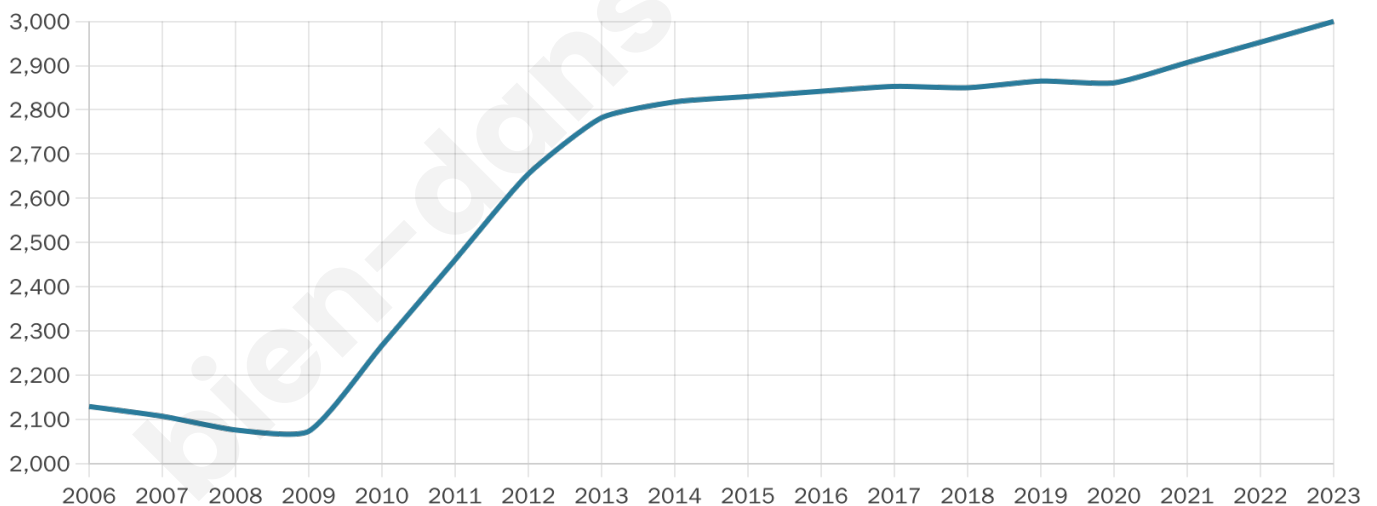

# Statistiques sur la population

Nombre d'habitants

**3 000**

Age moyen

**48 ans**

Pop active

**38.1%**

Taux chômage

**7.3%**

Pop densité

**750 h/km<sup>2</sup>**

Revenu moyen

**27 780 €/an**

## Evolution du nombre d'habitants

Sources : Institut national de la statistique et des études économiques (insee) selon Les dernières parutions officielles de 2024 portant sur les années 2020, 2021 et 2022.