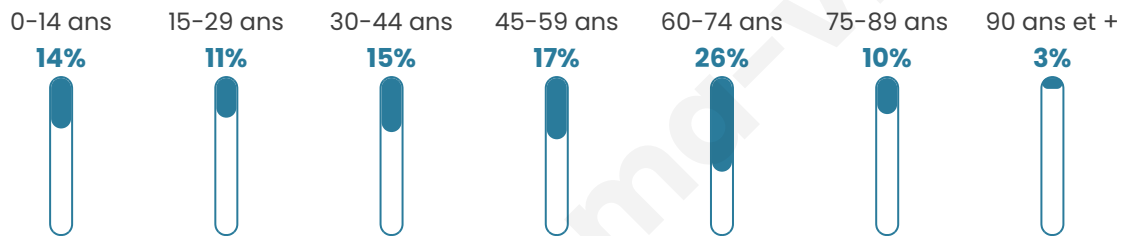

# Statistiques sur la population

Nombre d'habitants

**3 000**

Age moyen

**48 ans**

Pop active

**38.1%**

Taux chômage

**7.3%**

Pop densité

**750 h/km<sup>2</sup>**

Revenu moyen

**27 780 €/an**

## Evolution du nombre d'habitants

Sources : Institut national de la statistique et des études économiques (insee) selon Les dernières parutions officielles de 2024 portant sur les années 2020, 2021 et 2022.

## Tranche d'âge