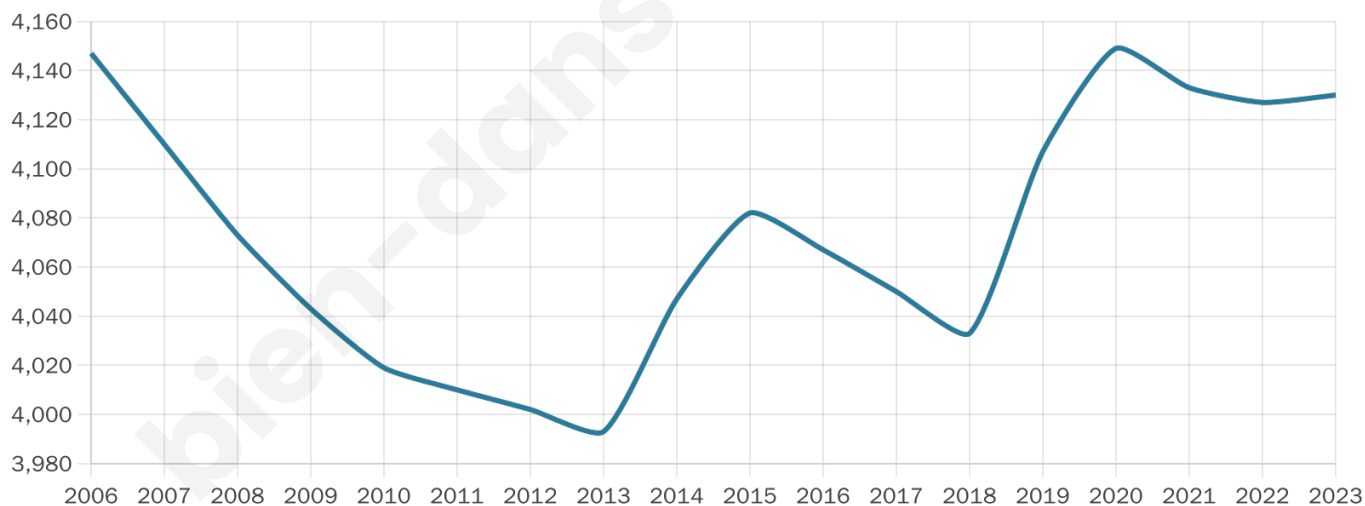

# Statistiques sur la population

Nombre d'habitants

**4 130**

Age moyen

**42 ans**

Pop active

**45.3%**

Taux chômage

**12%**

Pop densité

**1 377 h/km<sup>2</sup>**

Revenu moyen

**21 270 €/an**

## Evolution du nombre d'habitants

Sources : Institut national de la statistique et des études économiques (insee) selon Les dernières parutions officielles de 2024 portant sur les années 2020, 2021 et 2022.