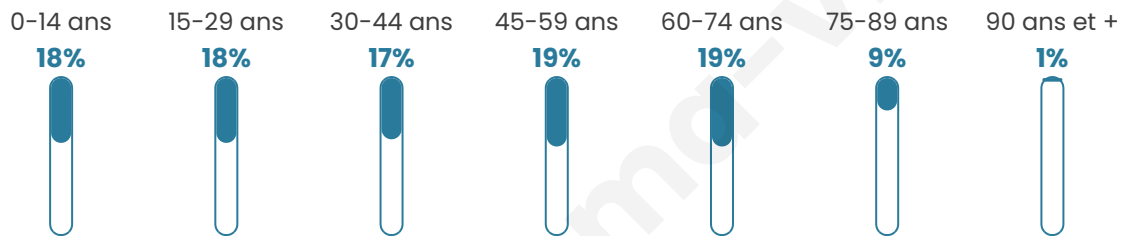

# Statistiques sur la population

Nombre d'habitants

**4 130**

Age moyen

**42 ans**

Pop active

**45.3%**

Taux chômage

**12%**

Pop densité

**1 377 h/km<sup>2</sup>**

Revenu moyen

**21 270 €/an**

## Evolution du nombre d'habitants

Sources : Institut national de la statistique et des études économiques (insee) selon Les dernières parutions officielles de 2024 portant sur les années 2020, 2021 et 2022.

## Tranche d'âge