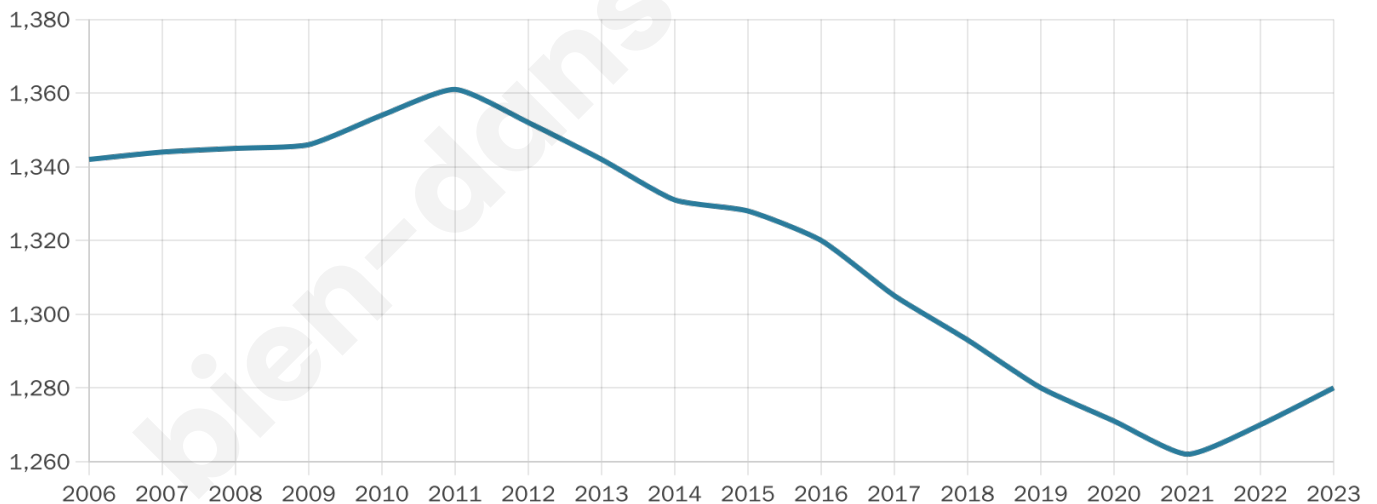

# Statistiques sur la population

Nombre d'habitants

**1 280**

Age moyen

**44 ans**

Pop active

**45.5%**

Taux chômage

**5.3%**

Pop densité

**116 h/km<sup>2</sup>**

Revenu moyen

**29 700 €/an**

## Evolution du nombre d'habitants

Sources : Institut national de la statistique et des études économiques (insee) selon Les dernières parutions officielles de 2024 portant sur les années 2020, 2021 et 2022.