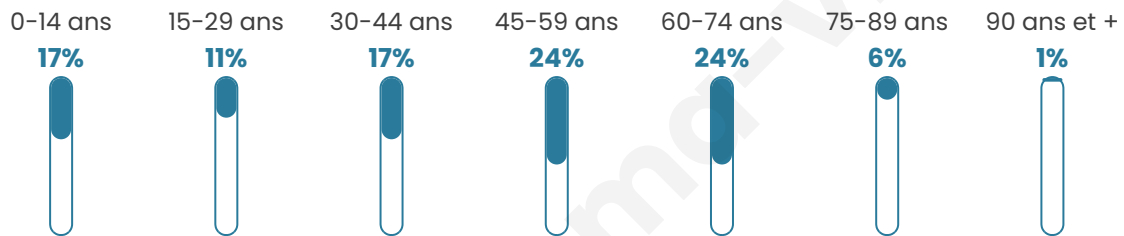

# Statistiques sur la population

Nombre d'habitants

**1 280**

Age moyen

**44 ans**

Pop active

**45.5%**

Taux chômage

**5.3%**

Pop densité

**116 h/km<sup>2</sup>**

Revenu moyen

**29 700 €/an**

## Evolution du nombre d'habitants

Sources : Institut national de la statistique et des études économiques (insee) selon Les dernières parutions officielles de 2024 portant sur les années 2020, 2021 et 2022.

## Tranche d'âge