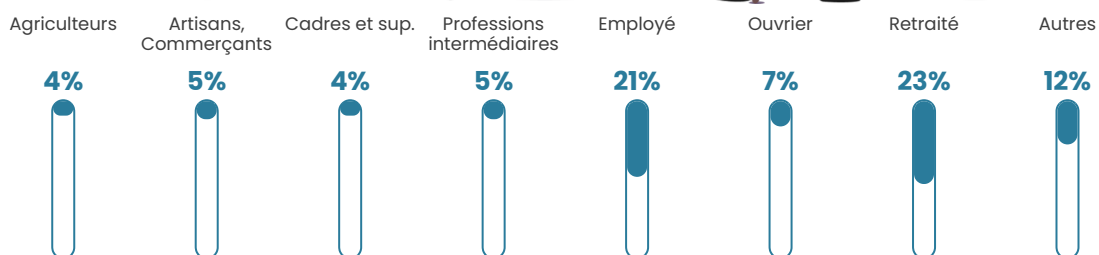

41 h/km²

Revenu moyen

22 410 €/an

Evolution du nombre d'habitants

Sources : Institut national de la statistique et des études économiques (insee) selon Les dernières parutions officielles de 2024 portant sur les années 2020, 2021 et 2022.

Tranche d'âge

Activité professionnelle

Niveau de diplôme

Composition des ménages

Profils électoraux

Premier tour

	Marine LE PEN	29.53 %
	Jean LASSALLE	21.24 %
	Emmanuel MACRON	19.17 %
	Jean-Luc MÉLENCHON	15.03 %
	Fabien ROUSSEL	4.15 %
	Yannick JADOT	3.11 %
	Philippe POUTOU	2.07 %
	Éric ZEMMOUR	1.55 %
	Nathalie ARTHAUD	1.04 %
	Anne HIDALGO	1.04 %
	Valérie PÉCRESE	1.04 %
	Nicolas DUPONT- AIGNAN	1.04 %