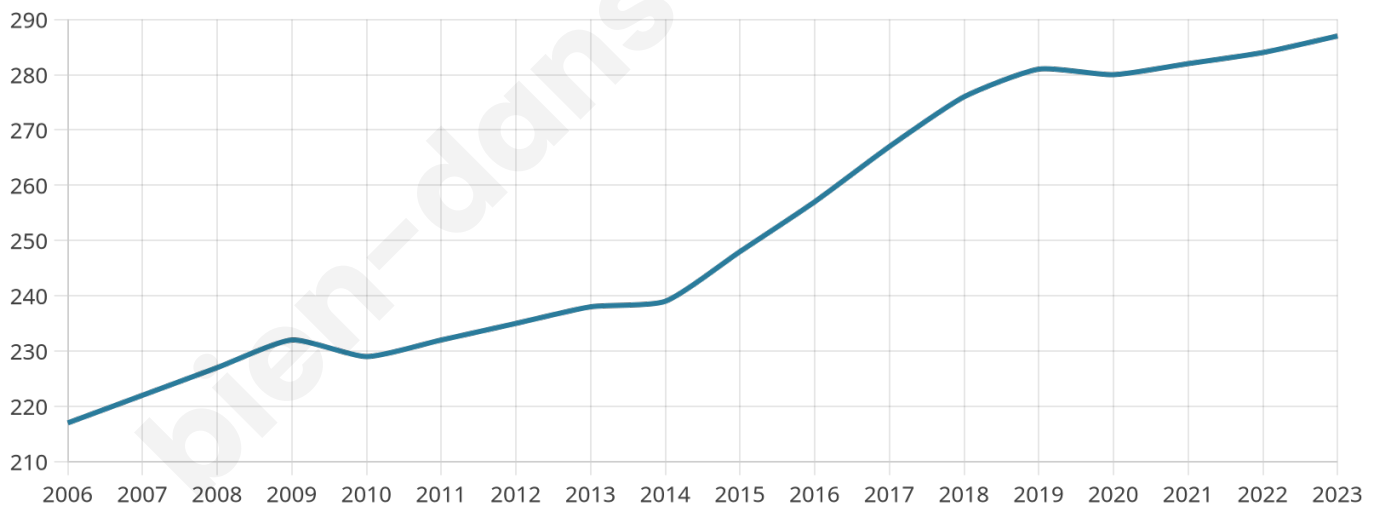

287

Age moyen

44 ans

Pop active

47.4%

Taux chômage

6.5%

Pop densité

41 h/km²

Revenu moyen

22 410 €/an

Evolution du nombre d'habitants

Sources : Institut national de la statistique et des études économiques (insee) selon Les dernières parutions officielles de 2024 portant sur les années 2020, 2021 et 2022.