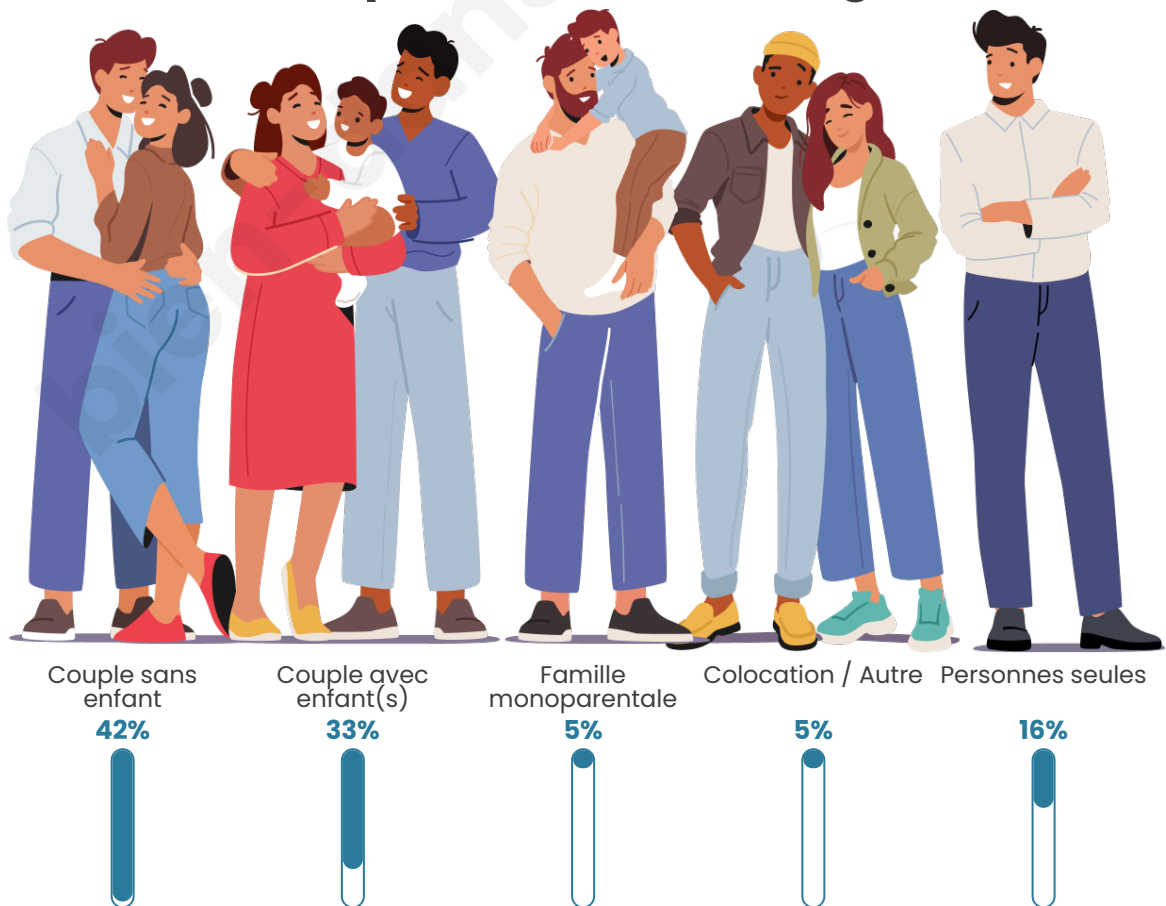

Tranche d'âge

Activité professionnelle

Niveau de diplôme

Composition des ménages

Profils électoraux

Premier tour

	Marine LE PEN	29.53 %
	Jean LASSALLE	21.24 %
	Emmanuel MACRON	19.17 %
	Jean-Luc MÉLENCHON	15.03 %
	Fabien ROUSSEL	4.15 %
	Yannick JADOT	3.11 %
	Philippe POUTOU	2.07 %
	Éric ZEMMOUR	1.55 %
	Nathalie ARTHAUD	1.04 %
	Anne HIDALGO	1.04 %
	Valérie PÉCRESE	1.04 %
	Nicolas DUPONT- AIGNAN	1.04 %