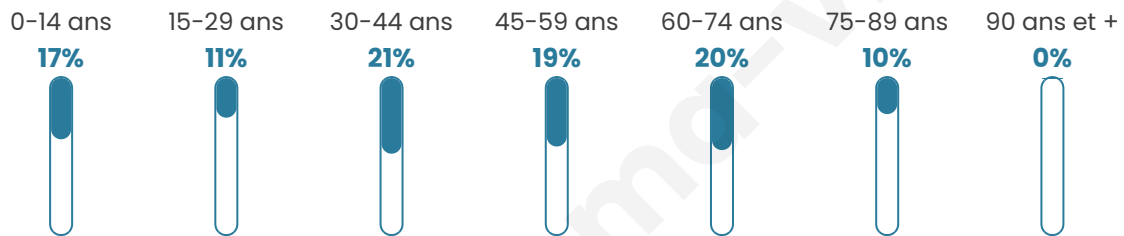

287

Age moyen

44 ans

Pop active

47.4%

Taux chômage

6.5%

Pop densité

41 h/km²

Revenu moyen

22 410 €/an

Evolution du nombre d'habitants

Sources : Institut national de la statistique et des études économiques (insee) selon Les dernières parutions officielles de 2024 portant sur les années 2020, 2021 et 2022.

Tranche d'âge

Activité professionnelle

Niveau de diplôme

Composition des ménages

Profils électoraux

Premier tour

	Marine LE PEN	29.53 %
	Jean LASSALLE	21.24 %
	Emmanuel MACRON	19.17 %
	Jean-Luc MÉLENCHON	15.03 %
	Fabien ROUSSEL	4.15 %
	Yannick JADOT	3.11 %
	Philippe POUTOU	2.07 %
	Éric ZEMMOUR	1.55 %
	Nathalie ARTHAUD	1.04 %
	Anne HIDALGO	1.04 %
	Valérie PÉCRESE	1.04 %
	Nicolas DUPONT- AIGNAN	1.04 %