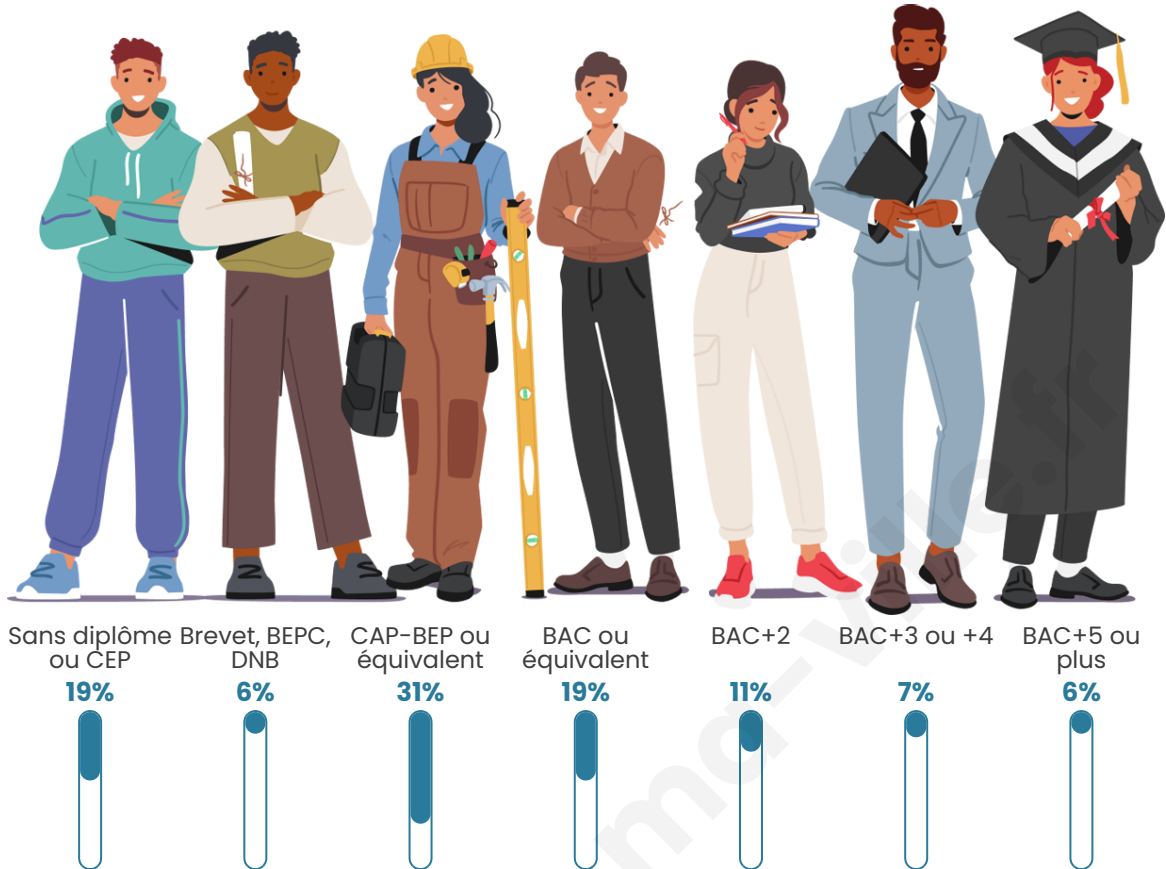

287

Age moyen

44 ans

Pop active

47.4%

Taux chômage

6.5%

Pop densité

Tranche d'âge

Activité professionnelle

Niveau de diplôme

Composition des ménages

Profils électoraux

Premier tour

	Marine LE PEN	29.53 %
	Jean LASSALLE	21.24 %
	Emmanuel MACRON	19.17 %
	Jean-Luc MÉLENCHON	15.03 %
	Fabien ROUSSEL	4.15 %
	Yannick JADOT	3.11 %
	Philippe POUTOU	2.07 %
	Éric ZEMMOUR	1.55 %
	Nathalie ARTHAUD	1.04 %
	Anne HIDALGO	1.04 %
	Valérie PÉCRESE	1.04 %
	Nicolas DUPONT- AIGNAN	1.04 %