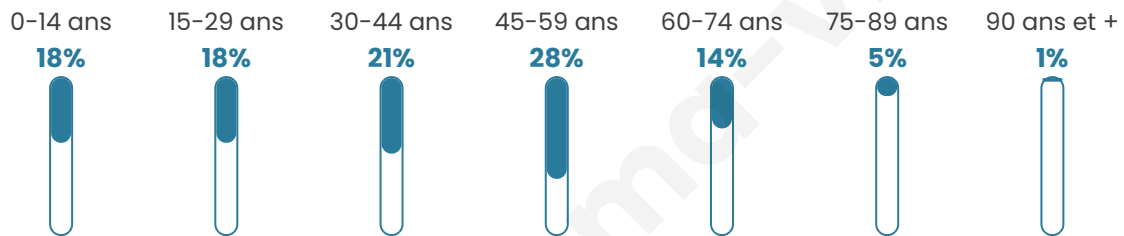

40 ans

Pop active

60.1%

Taux chômage

9.3%

Pop densité

32 h/km²

Revenu moyen

24 170 €/an

Evolution du nombre d'habitants

Sources : Institut national de la statistique et des études économiques (insee) selon Les dernières parutions officielles de 2024 portant sur les années 2020, 2021 et 2022.

Tranche d'âge

Activité professionnelle

Niveau de diplôme

Composition des ménages

Profils électoraux

Premier tour

| | | |
|---|-----------------------|---------|
|  | Marine LE PEN | 33.33 % |
|  | Emmanuel MACRON | 19.30 % |
|  | Jean-Luc MÉLENCHON | 18.42 % |
|  | Éric ZEMMOUR | 15.79 % |
|  | Valérie PÉCRESE | 4.39 % |
|  | Nicolas DUPONT-AIGNAN | 4.39 % |
|  | Yannick JADOT | 1.75 % |
|  | Nathalie ARTHAUD | 0.88 % |
|  | Fabien ROUSSEL | 0.88 % |
|  | Jean LASSALLE | 0.88 % |
|  | Anne HIDALGO | 0.00 % |
|  | Philippe POUTOU | 0.00 % |