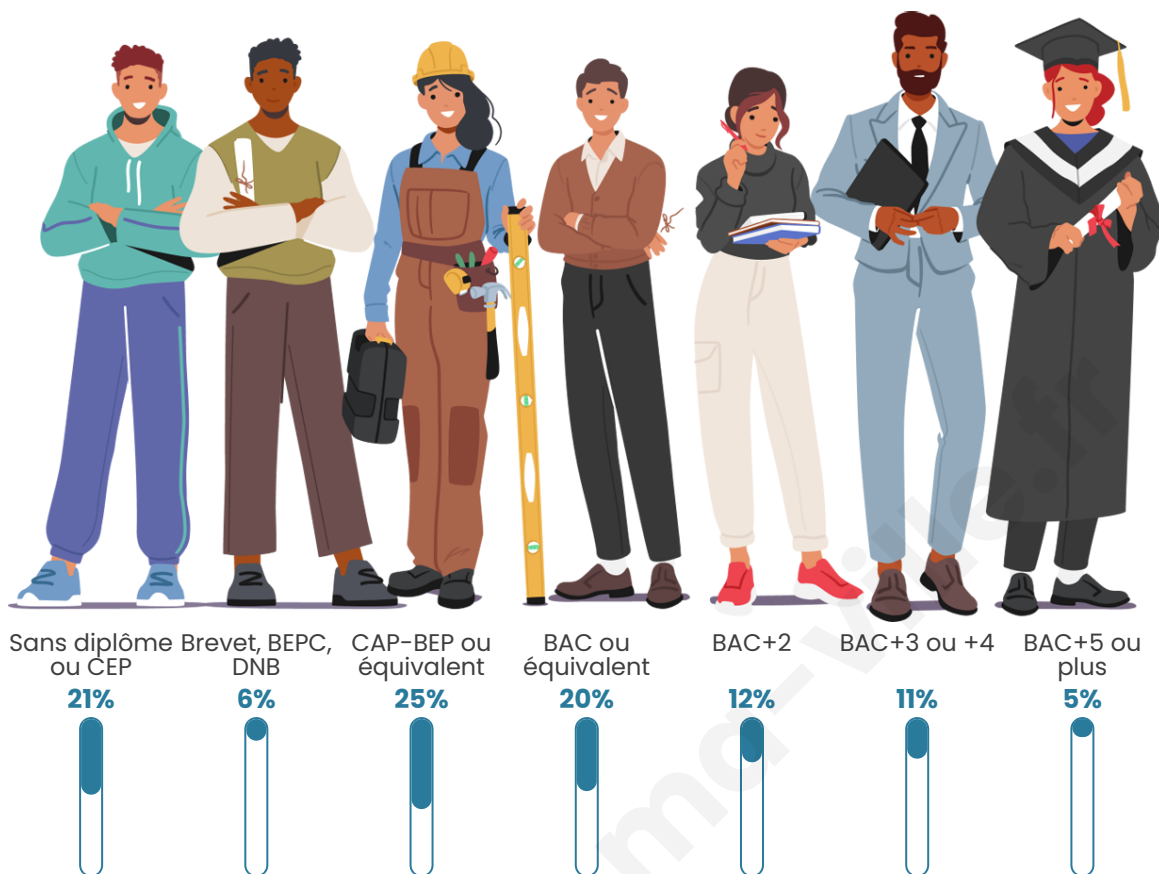

Tranche d'âge

Activité professionnelle

Niveau de diplôme

Composition des ménages

Profils électoraux

Premier tour

| | | |
|---|-----------------------|---------|
|  | Marine LE PEN | 33.33 % |
|  | Emmanuel MACRON | 19.30 % |
|  | Jean-Luc MÉLENCHON | 18.42 % |
|  | Éric ZEMMOUR | 15.79 % |
|  | Valérie PÉCRESE | 4.39 % |
|  | Nicolas DUPONT-AIGNAN | 4.39 % |
|  | Yannick JADOT | 1.75 % |
|  | Nathalie ARTHAUD | 0.88 % |
|  | Fabien ROUSSEL | 0.88 % |
|  | Jean LASSALLE | 0.88 % |
|  | Anne HIDALGO | 0.00 % |
|  | Philippe POUTOU | 0.00 % |