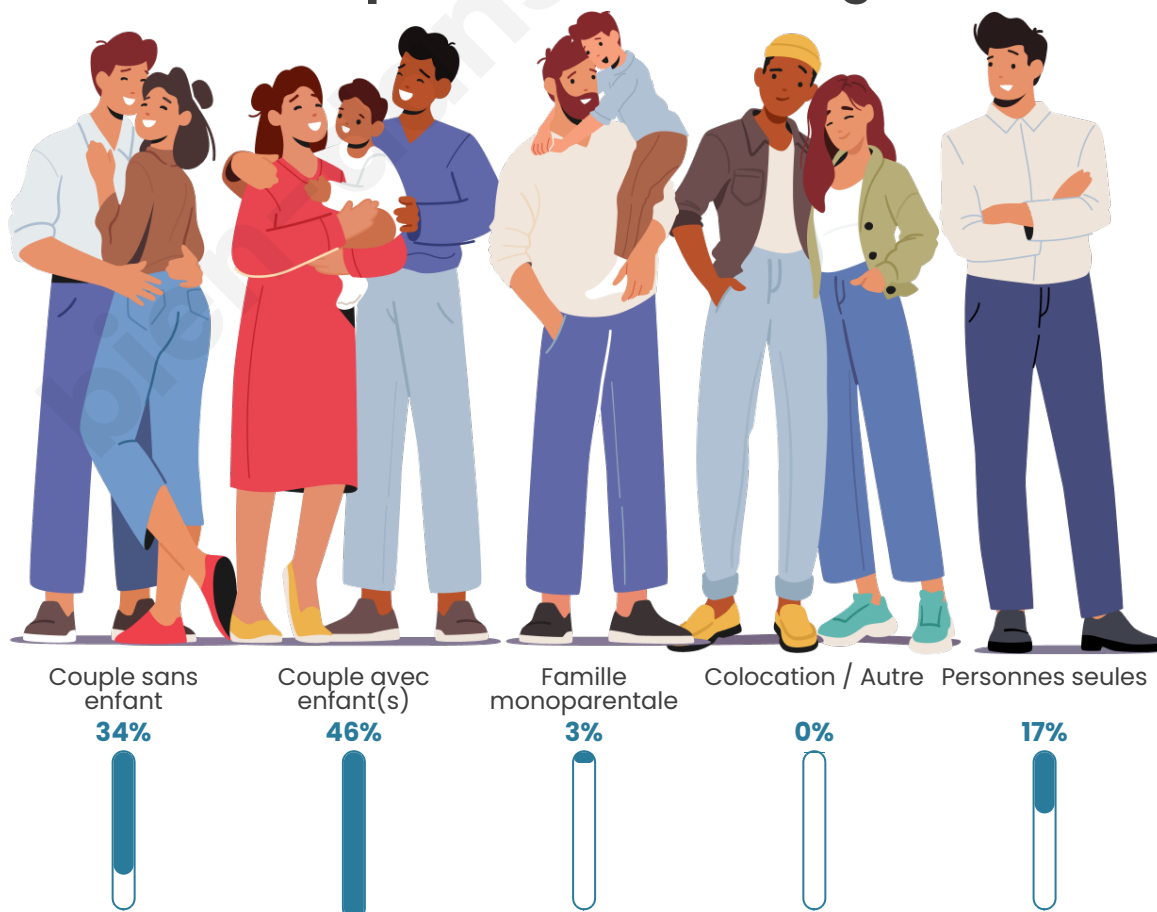

Tranche d'âge

Activité professionnelle

Niveau de diplôme

Composition des ménages

Profils électoraux

Premier tour

| | | |
|---|-----------------------|---------|
|  | Marine LE PEN | 33.33 % |
|  | Emmanuel MACRON | 19.30 % |
|  | Jean-Luc MÉLENCHON | 18.42 % |
|  | Éric ZEMMOUR | 15.79 % |
|  | Valérie PÉCRESE | 4.39 % |
|  | Nicolas DUPONT-AIGNAN | 4.39 % |
|  | Yannick JADOT | 1.75 % |
|  | Nathalie ARTHAUD | 0.88 % |
|  | Fabien ROUSSEL | 0.88 % |
|  | Jean LASSALLE | 0.88 % |
|  | Anne HIDALGO | 0.00 % |
|  | Philippe POUTOU | 0.00 % |