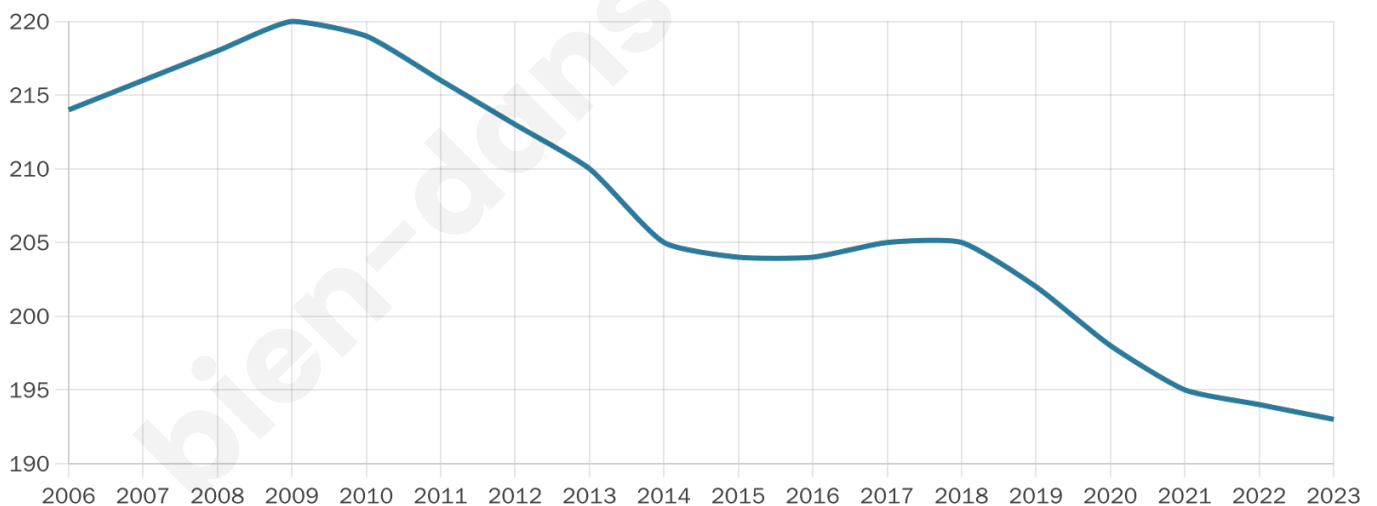

40 ans

Pop active

60.1%

Taux chômage

9.3%

Pop densité

32 h/km²

Revenu moyen

24 170 €/an

Evolution du nombre d'habitants

Sources : Institut national de la statistique et des études économiques (insee) selon Les dernières parutions officielles de 2024 portant sur les années 2020, 2021 et 2022.