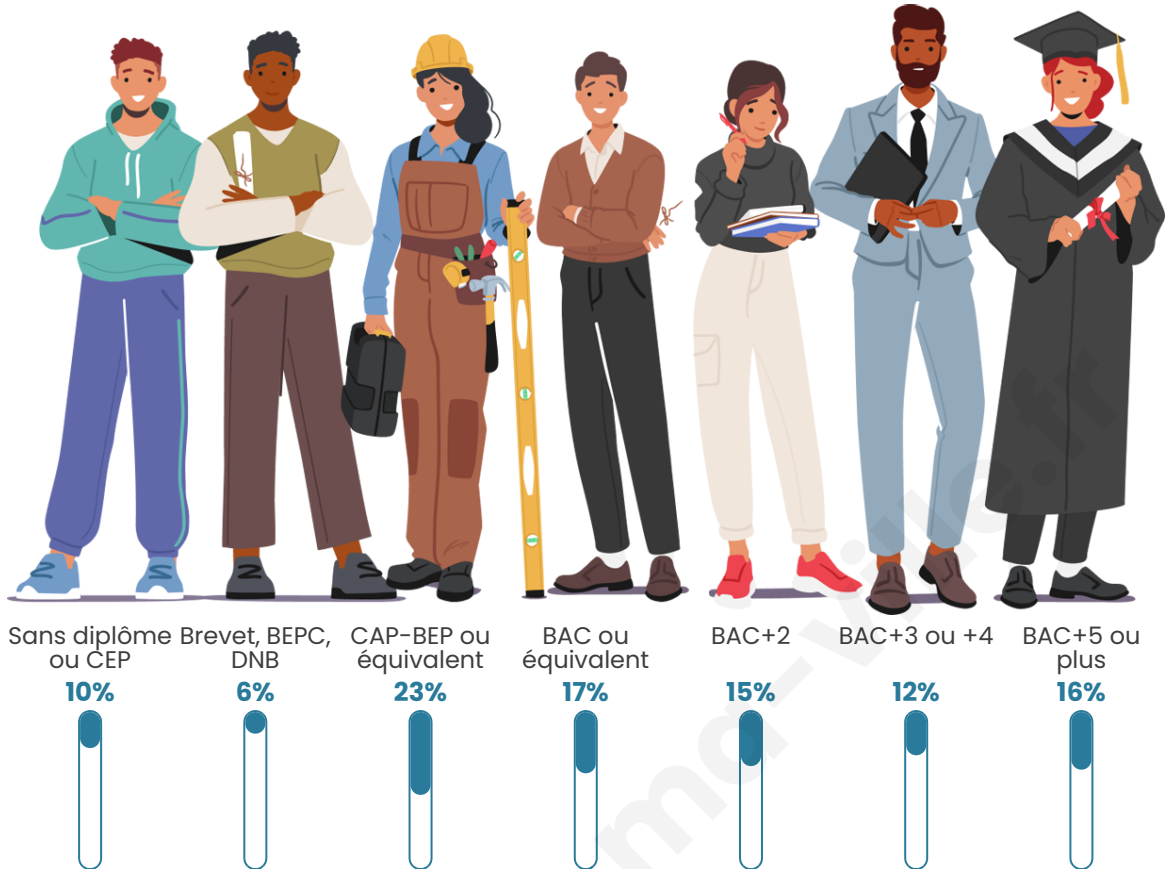

Nombre d'habitants

2 066

Age moyen

47 ans

Pop active

42.8%

Taux chômage

5.3%

Pop densité

689 h/km²

Revenu moyen

28 880 €/an

Evolution du nombre d'habitants

Sources : Institut national de la statistique et des études économiques (insee) selon Les dernières parutions officielles de 2024 portant sur les années 2020, 2021 et 2022.

Tranche d'âge

Activité professionnelle

Niveau de diplôme

Composition des ménages

Profils électoraux

Premier tour

	Emmanuel MACRON	35.28 %
	Jean-Luc MÉLENCHON	17.54 %
	Marine LE PEN	16.49 %
	Valérie PÉCRESSÉ	6.75 %
	Éric ZEMMOUR	6.54 %
	Yannick JADOT	6.47 %
	Fabien ROUSSEL	3.06 %
	Jean LASSALLE	2.51 %
	Anne HIDALGO	2.16 %
	Nicolas DUPONT-AIGNAN	2.09 %
	Philippe POUTOU	0.63 %
	Nathalie ARTHAUD	0.49 %