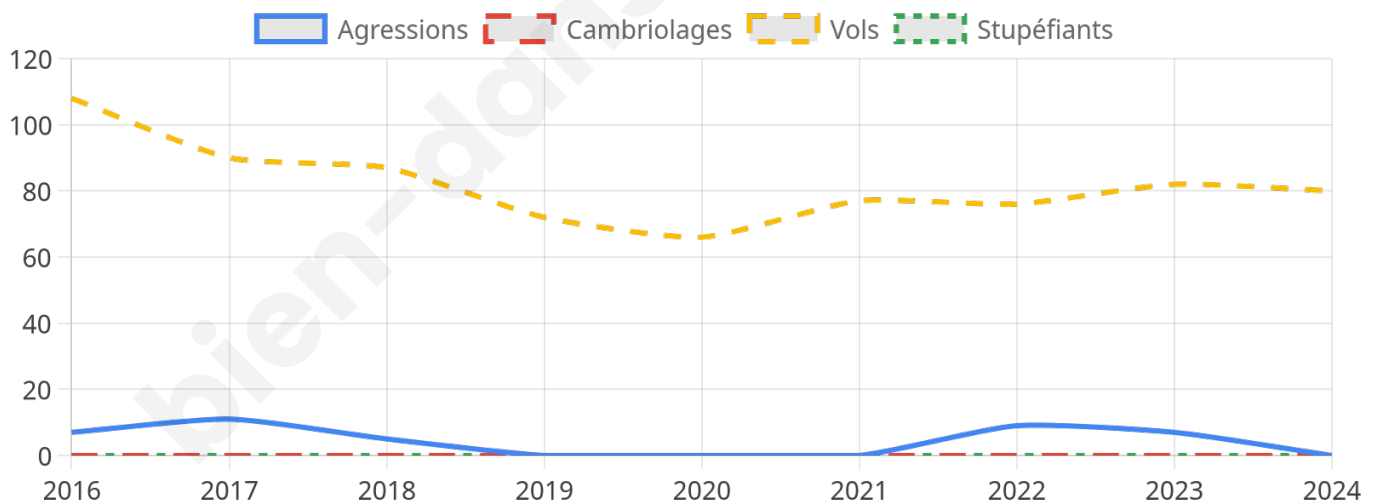

1 942 inscrits

Participation : 75.28%

Votes blancs : 1.30%

Votes nuls : 0.41%

Second tour

	Emmanuel MACRON	71,3 %
	Marine LE PEN	28,7 %

1 939 inscrits

Participation : 74.83%

Votes blancs : 7.51%

Votes nuls : 1.24%

Sécurité

Agressions physiques / sexuelles

0

Cambriolages

0

Vols / dégradations

80

Stupéfiants

0

Evolution du nombre d'infractions

Pour comparer

(en proportion du nombre d'habitants)

■ Ville ■ Département ■ Région

Sources : Bases statistiques communale, départementale et régionale de la délinquance enregistrée par la police et la gendarmerie nationales selon les dernières parutions officielles de 2025 portant sur l'année 2024 ([data.gouv](https://data.gouv.fr)).