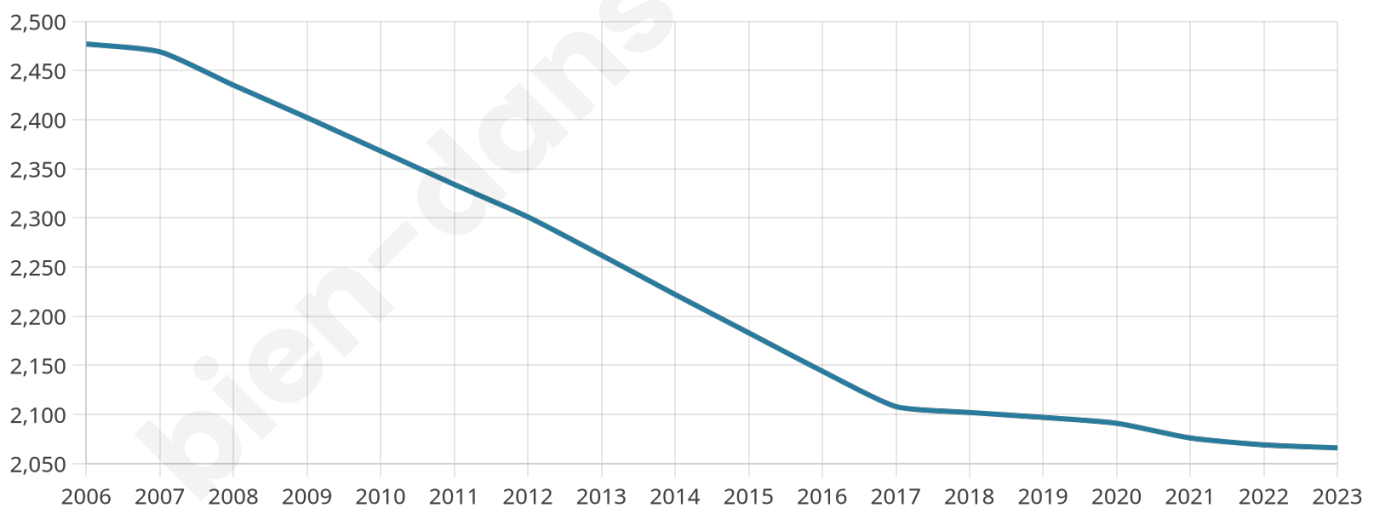

Nombre d'habitants

2 066

Age moyen

47 ans

Pop active

42.8%

Taux chômage

5.3%

Pop densité

689 h/km²

Revenu moyen

28 880 €/an

Evolution du nombre d'habitants

Sources : Institut national de la statistique et des études économiques (insee) selon Les dernières parutions officielles de 2024 portant sur les années 2020, 2021 et 2022.

Tranche d'âge

Activité professionnelle

Niveau de diplôme

Composition des ménages

Profils électoraux

Premier tour

	Emmanuel MACRON	35.28 %
	Jean-Luc MÉLENCHON	17.54 %
	Marine LE PEN	16.49 %
	Valérie PÉCRESSÉ	6.75 %
	Éric ZEMMOUR	6.54 %
	Yannick JADOT	6.47 %
	Fabien ROUSSEL	3.06 %
	Jean LASSALLE	2.51 %
	Anne HIDALGO	2.16 %
	Nicolas DUPONT-AIGNAN	2.09 %
	Philippe POUTOU	0.63 %
	Nathalie ARTHAUD	0.49 %