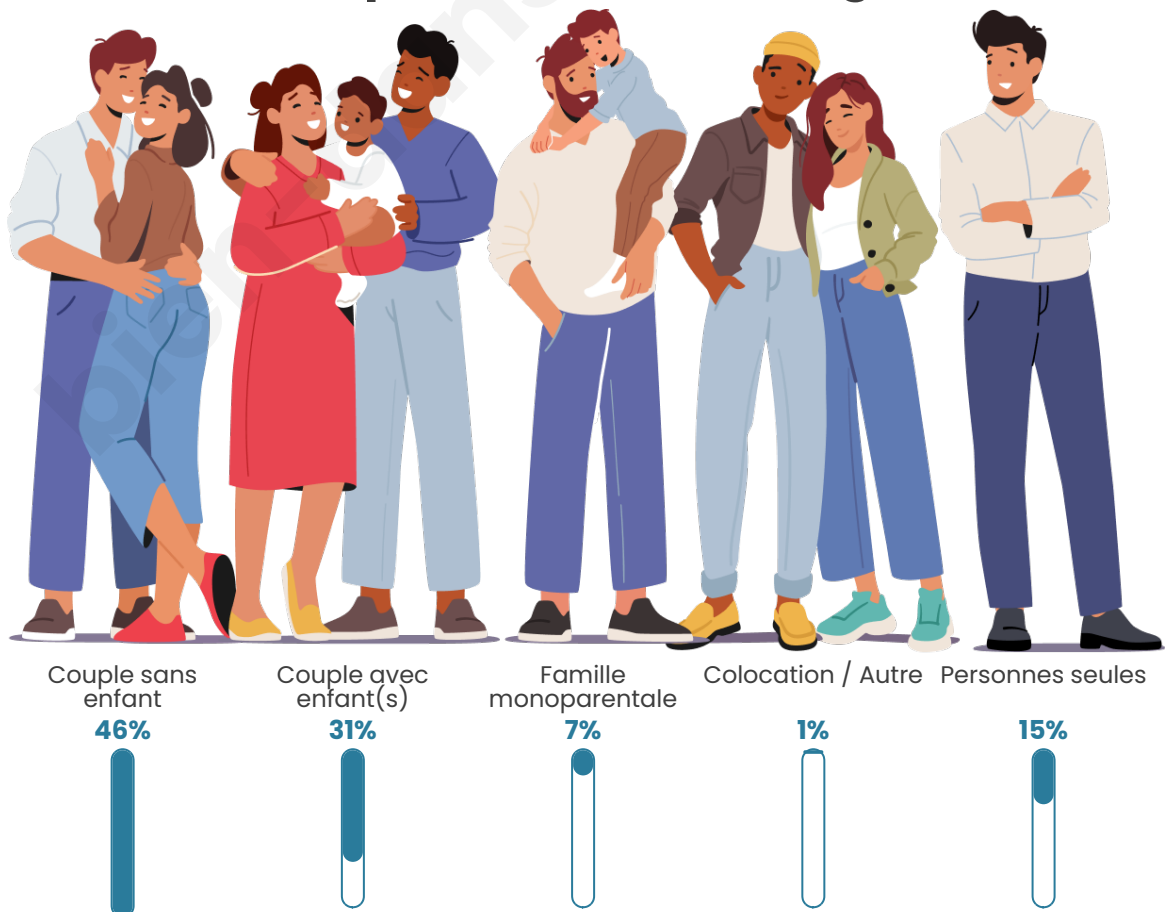

Nombre d'habitants

2 066

Age moyen

47 ans

Pop active

42.8%

Taux chômage

5.3%

Tranche d'âge

Activité professionnelle

Niveau de diplôme

Composition des ménages

Profils électoraux

Premier tour

	Emmanuel MACRON	35.28 %
	Jean-Luc MÉLENCHON	17.54 %
	Marine LE PEN	16.49 %
	Valérie PÉCRESSÉ	6.75 %
	Éric ZEMMOUR	6.54 %
	Yannick JADOT	6.47 %
	Fabien ROUSSEL	3.06 %
	Jean LASSALLE	2.51 %
	Anne HIDALGO	2.16 %
	Nicolas DUPONT-AIGNAN	2.09 %
	Philippe POUTOU	0.63 %
	Nathalie ARTHAUD	0.49 %