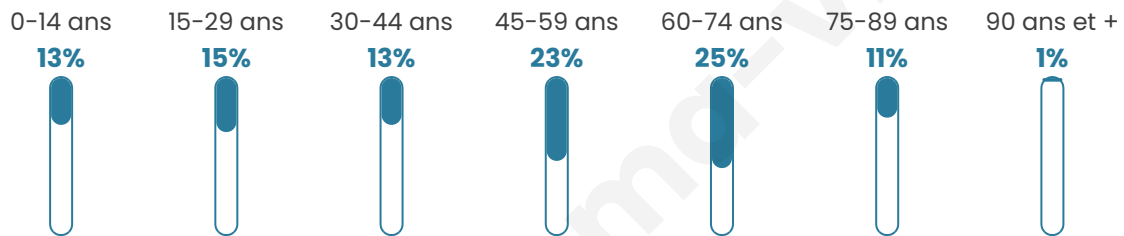

Nombre d'habitants

2 066

Age moyen

47 ans

Pop active

42.8%

Taux chômage

5.3%

Pop densité

689 h/km²

Revenu moyen

28 880 €/an

Evolution du nombre d'habitants

Sources : Institut national de la statistique et des études économiques (insee) selon Les dernières parutions officielles de 2024 portant sur les années 2020, 2021 et 2022.

Tranche d'âge

Activité professionnelle

Niveau de diplôme

Composition des ménages

Profils électoraux

Premier tour

	Emmanuel MACRON	35.28 %
	Jean-Luc MÉLENCHON	17.54 %
	Marine LE PEN	16.49 %
	Valérie PÉCRESSÉ	6.75 %
	Éric ZEMMOUR	6.54 %
	Yannick JADOT	6.47 %
	Fabien ROUSSEL	3.06 %
	Jean LASSALLE	2.51 %
	Anne HIDALGO	2.16 %
	Nicolas DUPONT-AIGNAN	2.09 %
	Philippe POUTOU	0.63 %
	Nathalie ARTHAUD	0.49 %

1 942 inscrits

Participation : 75.28%

Votes blancs : 1.30%

Votes nuls : 0.41%

Second tour

	Emmanuel MACRON	71,3 %
	Marine LE PEN	28,7 %

1 939 inscrits

Participation : 74.83%