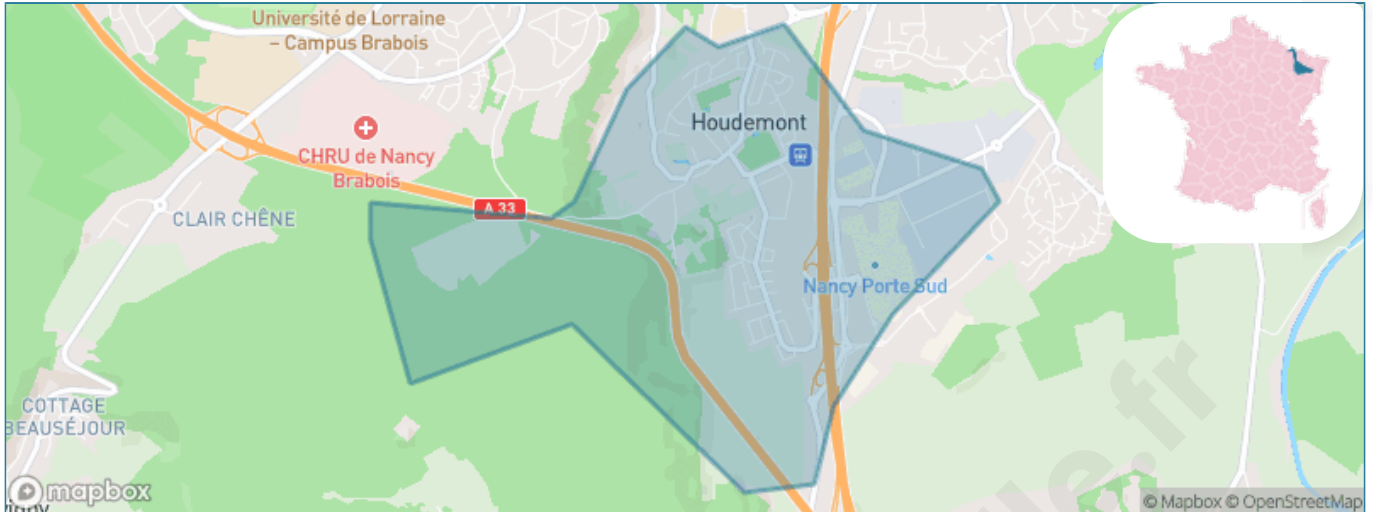

Version web

Ville de Houdemont

Présenté par

BIEN dans
ma **VILLE** 

Sommaire

Situation géographique	3
Statistiques sur la population	4
Evolution du nombre d'habitants	4
Tranche d'âge	5
0-14 ans	5
15-29 ans	5
30-44 ans	5
45-59 ans	5
60-74 ans	5
75-89 ans	5
90 ans et +	5
Activité professionnelle	5
Agriculteurs	5
Artisans, Commerçants	5
Cadres et sup.	5
Professions intermédiaires	5
Employé	5
Ouvrier	5
Retraité	5
Autres	5
Niveau de diplôme	6
Sans diplôme ou CEP	6
Brevet, BEPC, DNB	6
CAP-BEP ou équivalent	6
BAC ou équivalent	6
BAC+2	6
BAC+3 ou +4	6
BAC+5 ou plus	6
Composition des ménages	6
Couple sans enfant	6
Couple avec enfant(s)	6
Famille monoparentale	6
Colocation / Autre	6
Personnes seules	6
Profils électoraux	7
Premier tour	7
Sécurité	8
Evolution du nombre d'infractions	8
Pour comparer	9
Services à la population	10
Commerce	10
Éducation	10
Villes autour de Houdemont	12
Avis sur la ville de Houdemont	13
Moyenne par critère	13
Villes autour de Houdemont	13
Répartition des avis par note	13
Répartition des avis par note	13

Situation géographique

i Informations clés

- **Région** : Grand Est
- **Département** : Meurthe-et-Moselle
- **Métropole** : Métropole du Grand Nancy
- **Code postal** : 54180
- **Superficie** : 3 km²

Statistiques sur la population