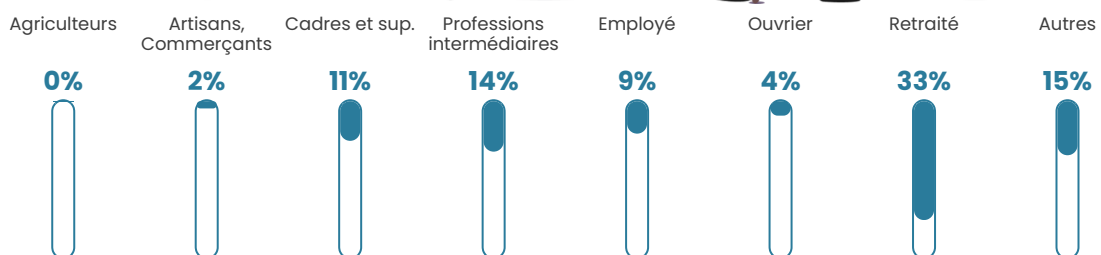

Pop densité

689 h/km²

Revenu moyen

28 880 €/an

Evolution du nombre d'habitants

Sources : Institut national de la statistique et des études économiques (insee) selon Les dernières parutions officielles de 2024 portant sur les années 2020, 2021 et 2022.

Tranche d'âge

Activité professionnelle

Niveau de diplôme

Composition des ménages

Profils électoraux

Premier tour

	Emmanuel MACRON	35.28 %
	Jean-Luc MÉLENCHON	17.54 %
	Marine LE PEN	16.49 %
	Valérie PÉCRESSÉ	6.75 %
	Éric ZEMMOUR	6.54 %
	Yannick JADOT	6.47 %
	Fabien ROUSSEL	3.06 %
	Jean LASSALLE	2.51 %
	Anne HIDALGO	2.16 %
	Nicolas DUPONT-AIGNAN	2.09 %
	Philippe POUTOU	0.63 %
	Nathalie ARTHAUD	0.49 %