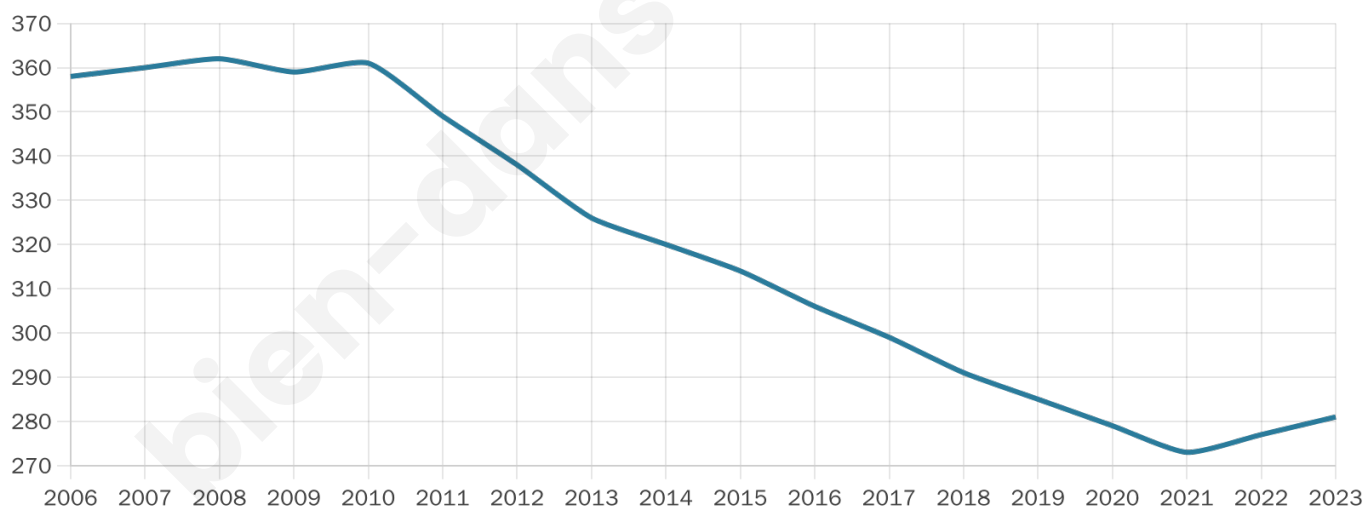

49 ans

Pop active

40.2%

Taux chômage

8.1%

Pop densité

18 h/km²

Revenu moyen

22 030 €/an

Evolution du nombre d'habitants

Sources : Institut national de la statistique et des études économiques (insee) selon Les dernières parutions officielles de 2024 portant sur les années 2020, 2021 et 2022.