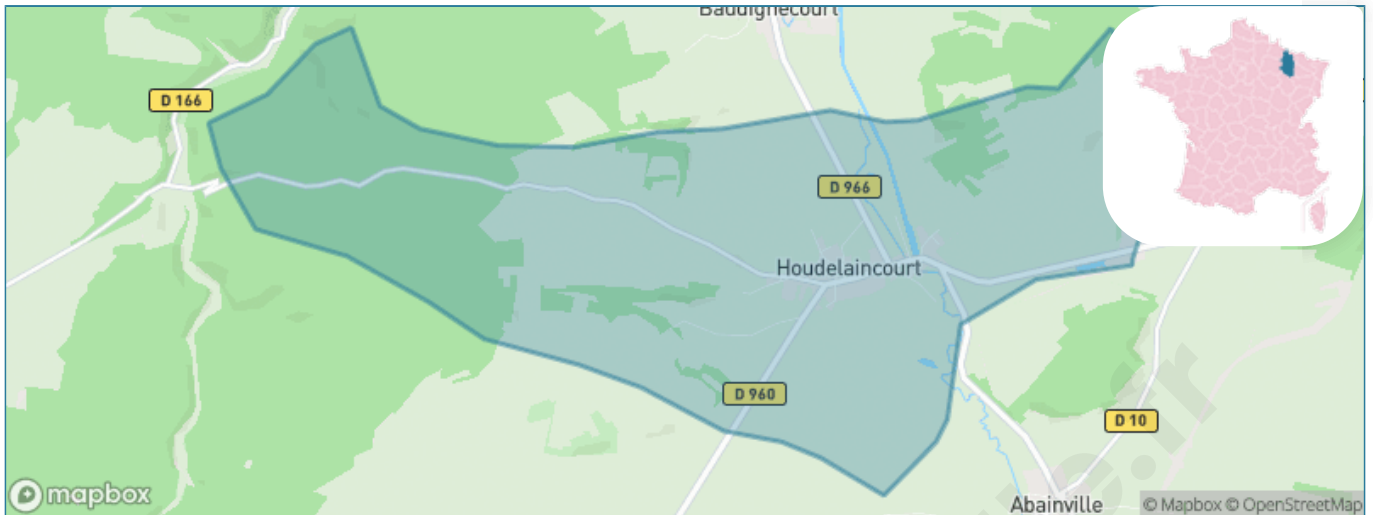

Version web

Ville de Houdelaincourt

Présenté par

BIEN dans
ma **VILLE** 

Sommaire

Situation géographique	3
Statistiques sur la population	4
Evolution du nombre d'habitants	4
Tranche d'âge	5
0-14 ans	5
15-29 ans	5
30-44 ans	5
45-59 ans	5
60-74 ans	5
75-89 ans	5
90 ans et +	5
Activité professionnelle	5
Agriculteurs	5
Artisans, Commerçants	5
Cadres et sup.	5
Professions intermédiaires	5
Employé	5
Ouvrier	5
Retraité	5
Autres	5
Niveau de diplôme	6
Sans diplôme ou CEP	6
Brevet, BEPC, DNB	6
CAP-BEP ou équivalent	6
BAC ou équivalent	6
BAC+2	6
BAC+3 ou +4	6
BAC+5 ou plus	6
Composition des ménages	6
Couple sans enfant	6
Couple avec enfant(s)	6
Famille monoparentale	6
Colocation / Autre	6
Personnes seules	6
Profils électoraux	7
Premier tour	7
Sécurité	8
Evolution du nombre d'infractions	8
Pour comparer	9
Services à la population	10
Commerce	10
Éducation	10
Villes autour de Houdelaincourt	11

Situation géographique

i Informations clés

- **Région** : Grand Est
- **Département** : Meuse
- **Code postal** : 55130
- **Superficie** : 16 km²

Statistiques sur la population

Nombre d'habitants

281

Age moyen