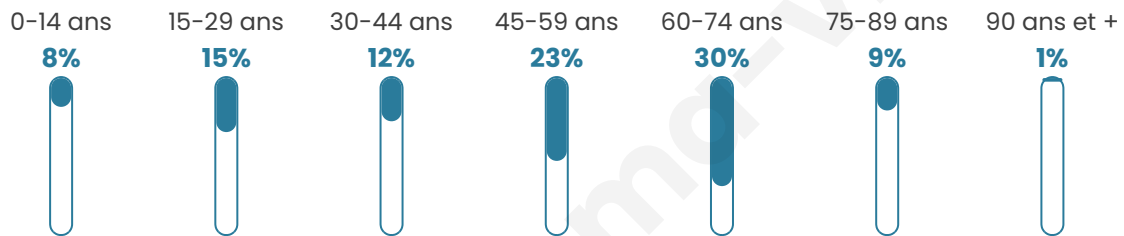

49 ans

Pop active

40.2%

Taux chômage

8.1%

Pop densité

18 h/km²

Revenu moyen

22 030 €/an

Evolution du nombre d'habitants

Sources : Institut national de la statistique et des études économiques (insee) selon Les dernières parutions officielles de 2024 portant sur les années 2020, 2021 et 2022.

Tranche d'âge

Activité professionnelle

Niveau de diplôme

Composition des ménages

Profils électoraux

Premier tour

	Marine LE PEN	37.70 %
	Emmanuel MACRON	16.94 %
	Jean-Luc MÉLENCHON	15.30 %
	Éric ZEMMOUR	12.57 %
	Valérie PÉCRESSE	4.37 %
	Nicolas DUPONT-AIGNAN	4.37 %
	Yannick JADOT	3.28 %
	Fabien ROUSSEL	2.73 %
	Nathalie ARTHAUD	1.09 %
	Anne HIDALGO	1.09 %
	Jean LASSALLE	0.55 %
	Philippe POUTOU	0.00 %