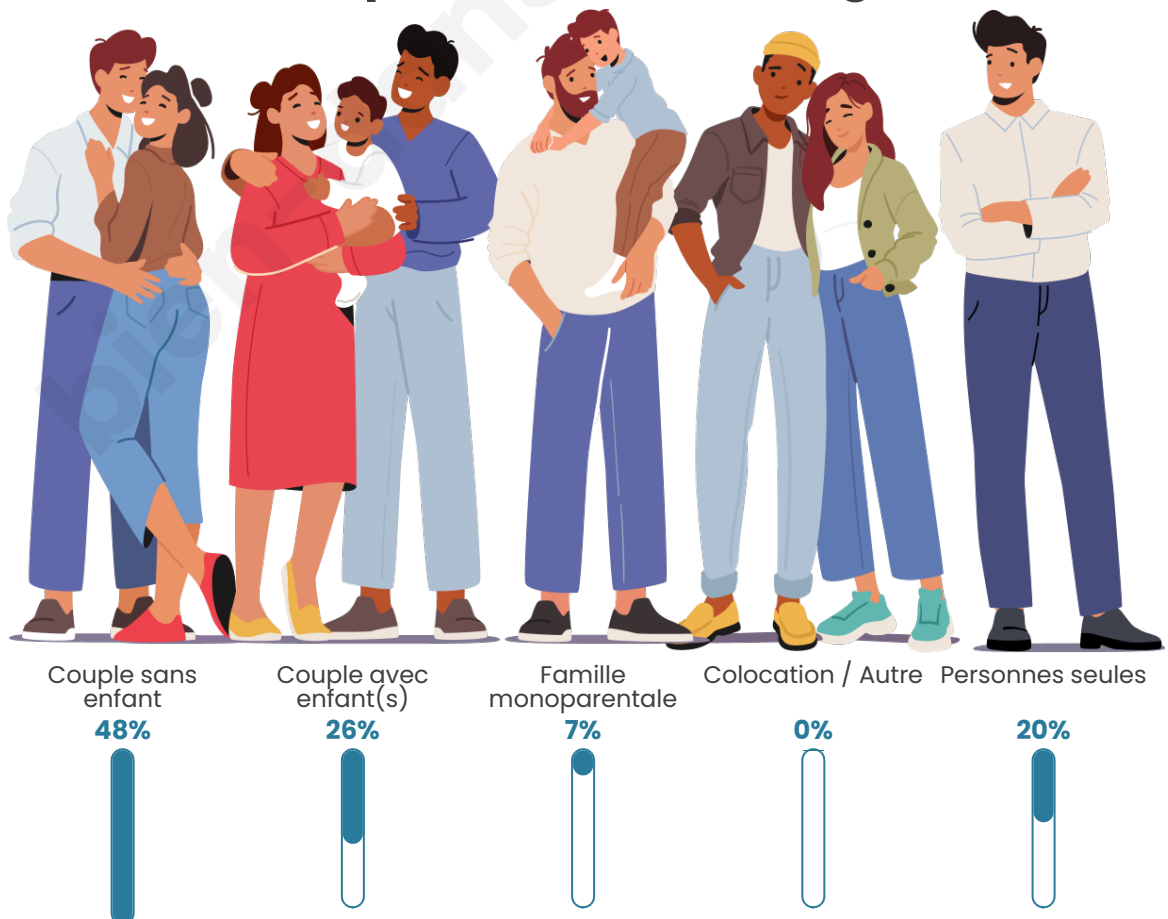

Tranche d'âge

Activité professionnelle

Niveau de diplôme

Composition des ménages

Profils électoraux

Premier tour

	Marine LE PEN	37.70 %
	Emmanuel MACRON	16.94 %
	Jean-Luc MÉLENCHON	15.30 %
	Éric ZEMMOUR	12.57 %
	Valérie PÉCRESSE	4.37 %
	Nicolas DUPONT-AIGNAN	4.37 %
	Yannick JADOT	3.28 %
	Fabien ROUSSEL	2.73 %
	Nathalie ARTHAUD	1.09 %
	Anne HIDALGO	1.09 %
	Jean LASSALLE	0.55 %
	Philippe POUTOU	0.00 %