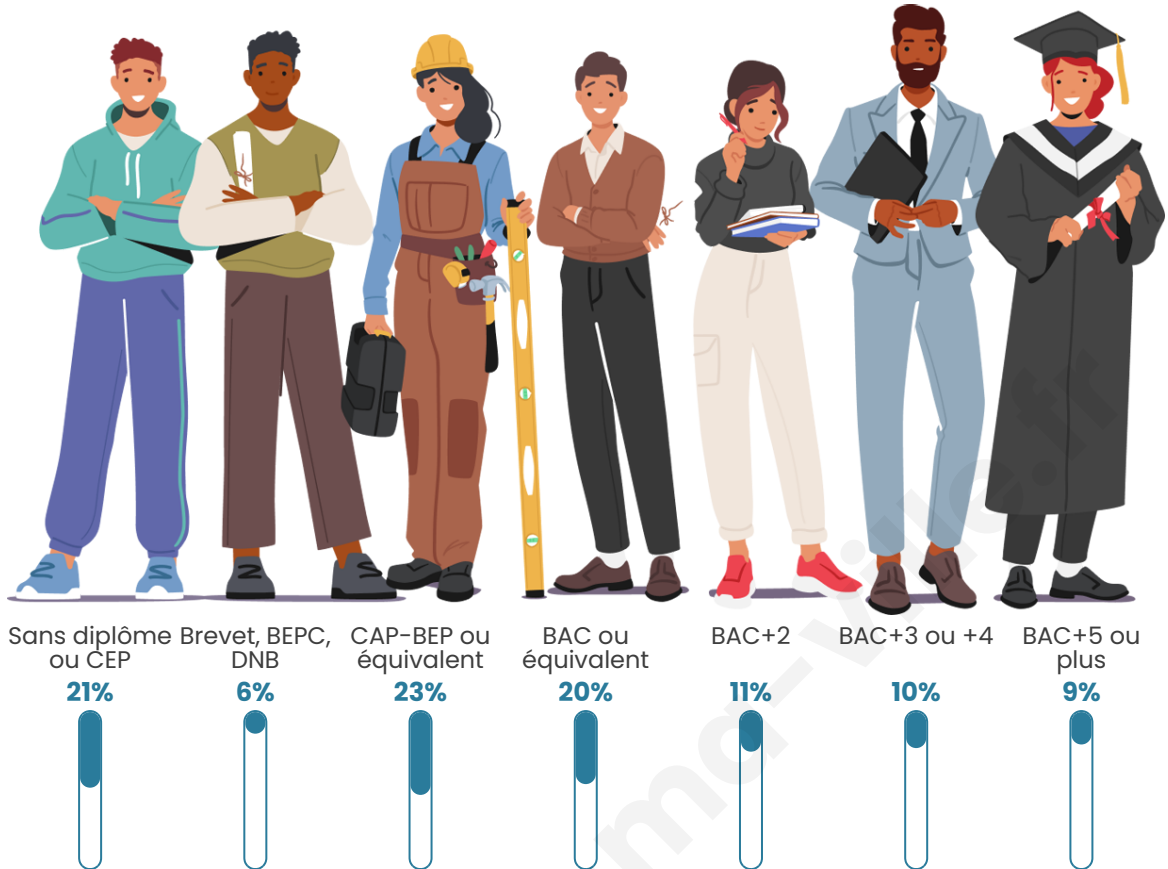

Nombre d'habitants

3 721

Age moyen

42 ans

Pop active

48.8%

Taux chômage

8.5%

Pop densité

372 h/km²

Revenu moyen

24 540 €/an

Evolution du nombre d'habitants

Sources : Institut national de la statistique et des études économiques (insee) selon Les dernières parutions officielles de 2024 portant sur les années 2020, 2021 et 2022.

Tranche d'âge

Activité professionnelle

Niveau de diplôme

Composition des ménages

Profils électoraux

Premier tour

	Emmanuel MACRON	32.26 %
	Marine LE PEN	20.12 %
	Jean-Luc MÉLENCHON	18.81 %
	Valérie PÉCRESSÉ	8.20 %
	Éric ZEMMOUR	7.22 %
	Yannick JADOT	5.03 %
	Jean LASSALLE	2.02 %
	Nicolas DUPONT- AIGNAN	2.02 %
	Fabien ROUSSEL	1.75 %
	Anne HIDALGO	0.98 %
	Nathalie ARTHAUD	0.82 %
	Philippe POUTOU	0.77 %