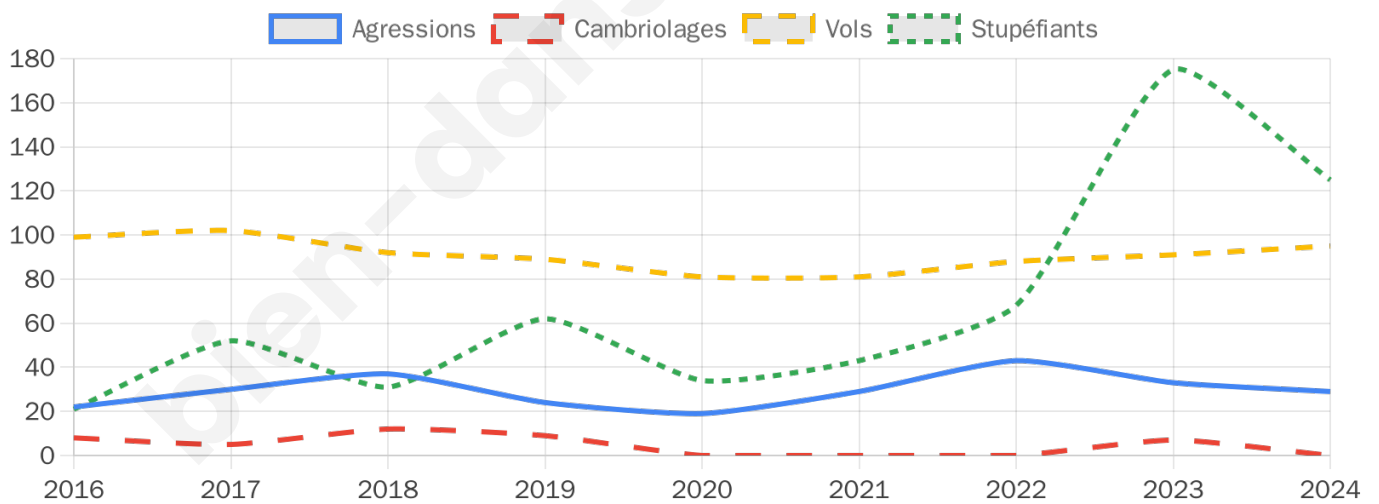

Second tour

	Emmanuel MACRON	62,55 %
	Marine LE PEN	37,45 %

2 307 inscrits

Participation : 76.68%

Votes blancs : 7.52%

Votes nuls : 1.47%

2 307 inscrits

Participation : 80.62%

Votes blancs : 1.24%

Votes nuls : 0.43%

Sécurité

Agressions physiques / sexuelles

29

Cambriolages

0

Vols / dégradations

95

Stupéfiants

125

Evolution du nombre d'infractions

Pour comparer

(en proportion du nombre d'habitants)

Sources : Bases statistiques communale, départementale et régionale de la délinquance enregistrée par la police et la gendarmerie nationales selon les dernières parutions officielles de 2025 portant sur l'année 2024 ([data.gouv](https://data.gouv.fr)).