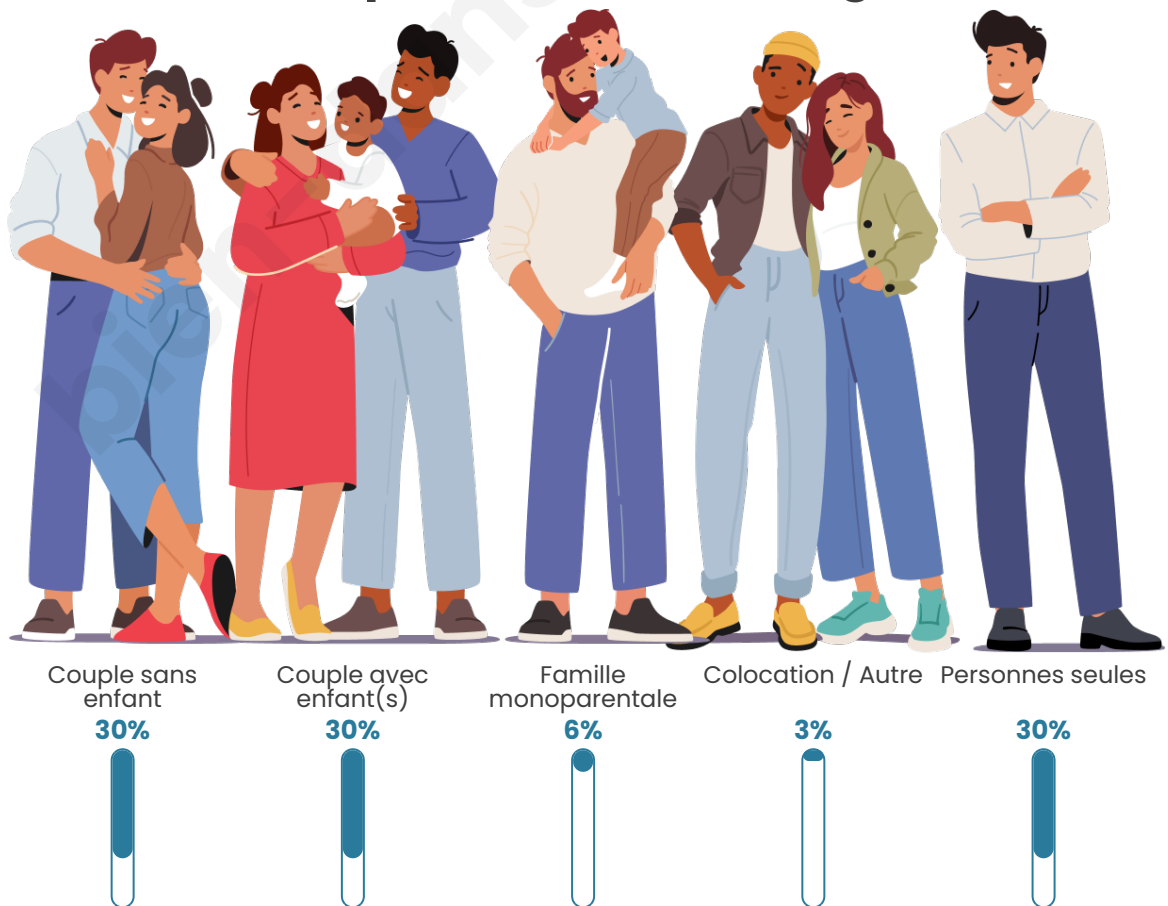

Tranche d'âge

Activité professionnelle

Niveau de diplôme

Composition des ménages

Profils électoraux

Premier tour

	Emmanuel MACRON	32.26 %
	Marine LE PEN	20.12 %
	Jean-Luc MÉLENCHON	18.81 %
	Valérie PÉCRESSÉ	8.20 %
	Éric ZEMMOUR	7.22 %
	Yannick JADOT	5.03 %
	Jean LASSALLE	2.02 %
	Nicolas DUPONT- AIGNAN	2.02 %
	Fabien ROUSSEL	1.75 %
	Anne HIDALGO	0.98 %
	Nathalie ARTHAUD	0.82 %
	Philippe POUTOU	0.77 %