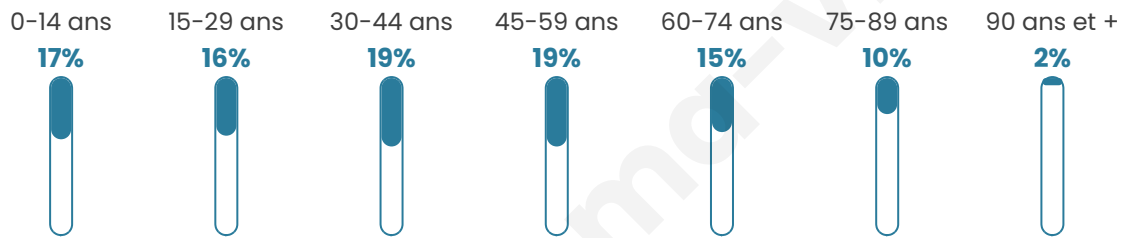

Nombre d'habitants

3 721

Age moyen

42 ans

Pop active

48.8%

Taux chômage

8.5%

Pop densité

372 h/km²

Revenu moyen

24 540 €/an

Evolution du nombre d'habitants

Sources : Institut national de la statistique et des études économiques (insee) selon Les dernières parutions officielles de 2024 portant sur les années 2020, 2021 et 2022.

Tranche d'âge

Activité professionnelle

Niveau de diplôme

Composition des ménages

Profils électoraux

Premier tour

	Emmanuel MACRON	32.26 %
	Marine LE PEN	20.12 %
	Jean-Luc MÉLENCHON	18.81 %
	Valérie PÉCRESSÉ	8.20 %
	Éric ZEMMOUR	7.22 %
	Yannick JADOT	5.03 %
	Jean LASSALLE	2.02 %
	Nicolas DUPONT- AIGNAN	2.02 %
	Fabien ROUSSEL	1.75 %
	Anne HIDALGO	0.98 %
	Nathalie ARTHAUD	0.82 %
	Philippe POUTOU	0.77 %

Second tour

	Emmanuel MACRON	62,55 %
	Marine LE PEN	37,45 %

2 307 inscrits

Participation : 76.68%

Votes blancs : 7.52%

Votes nuls : 1.47%

2 307 inscrits

Participation : 80.62%