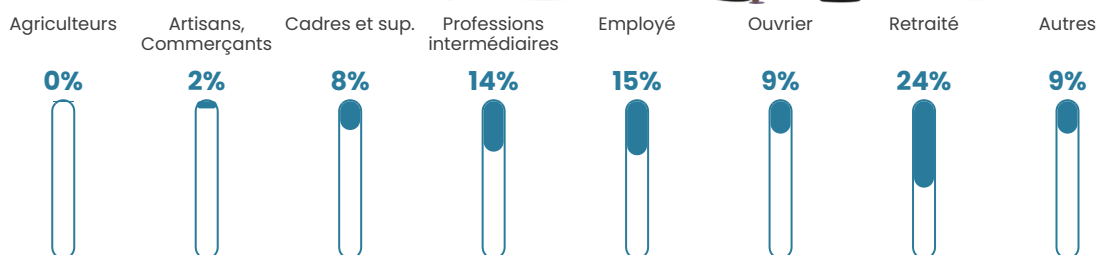

Pop densité

372 h/km²

Revenu moyen

24 540 €/an

Evolution du nombre d'habitants

Sources : Institut national de la statistique et des études économiques (insee) selon Les dernières parutions officielles de 2024 portant sur les années 2020, 2021 et 2022.

Tranche d'âge

Activité professionnelle

Niveau de diplôme

Composition des ménages

Profils électoraux

Premier tour

	Emmanuel MACRON	32.26 %
	Marine LE PEN	20.12 %
	Jean-Luc MÉLENCHON	18.81 %
	Valérie PÉCRESSÉ	8.20 %
	Éric ZEMMOUR	7.22 %
	Yannick JADOT	5.03 %
	Jean LASSALLE	2.02 %
	Nicolas DUPONT- AIGNAN	2.02 %
	Fabien ROUSSEL	1.75 %
	Anne HIDALGO	0.98 %
	Nathalie ARTHAUD	0.82 %
	Philippe POUTOU	0.77 %