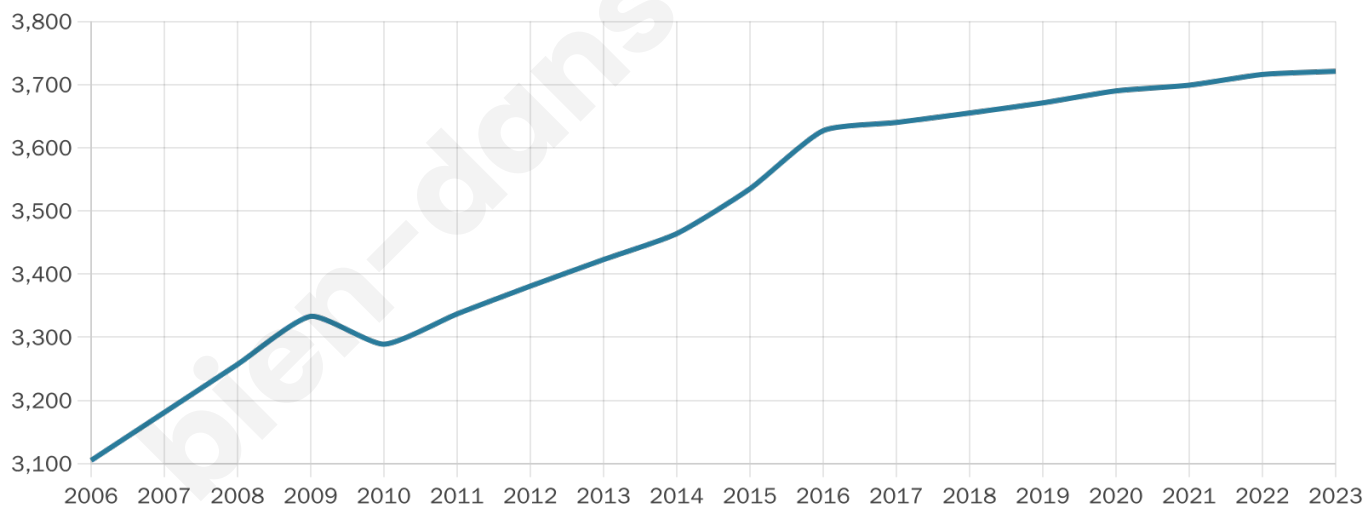

Nombre d'habitants

3 721

Age moyen

42 ans

Pop active

48.8%

Taux chômage

8.5%

Pop densité

372 h/km²

Revenu moyen

24 540 €/an

Evolution du nombre d'habitants

Sources : Institut national de la statistique et des études économiques (insee) selon Les dernières parutions officielles de 2024 portant sur les années 2020, 2021 et 2022.

Tranche d'âge

Activité professionnelle

Niveau de diplôme

Composition des ménages

Profils électoraux

Premier tour

	Emmanuel MACRON	32.26 %
	Marine LE PEN	20.12 %
	Jean-Luc MÉLENCHON	18.81 %
	Valérie PÉCRESSÉ	8.20 %
	Éric ZEMMOUR	7.22 %
	Yannick JADOT	5.03 %
	Jean LASSALLE	2.02 %
	Nicolas DUPONT- AIGNAN	2.02 %
	Fabien ROUSSEL	1.75 %
	Anne HIDALGO	0.98 %
	Nathalie ARTHAUD	0.82 %
	Philippe POUTOU	0.77 %