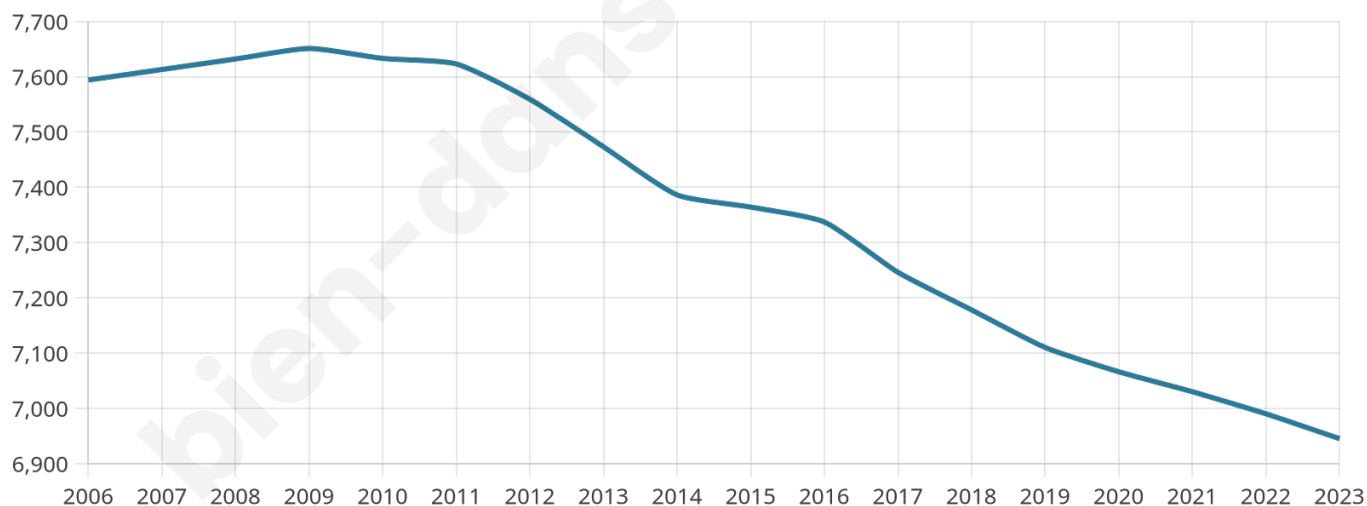

# Statistiques sur la population

Nombre d'habitants

**6 945**

Age moyen

**42 ans**

Pop active

**41%**

Taux chômage

**13.3%**

Pop densité

**1 158 h/km<sup>2</sup>**

Revenu moyen

**18 850 €/an**

## Evolution du nombre d'habitants

Sources : Institut national de la statistique et des études économiques (insee) selon Les dernières parutions officielles de 2024 portant sur les années 2020, 2021 et 2022.

## Tranche d'âge