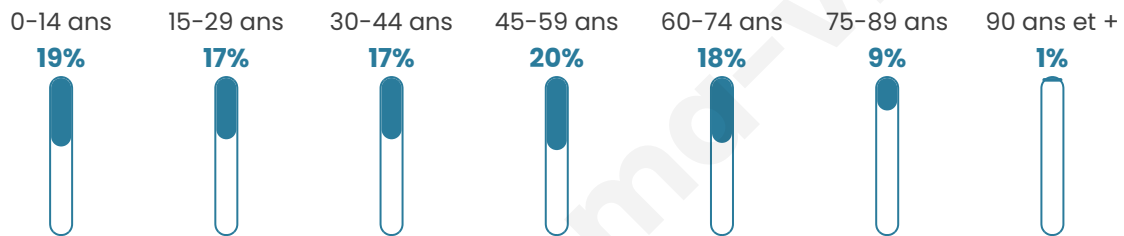

# Statistiques sur la population

Nombre d'habitants

**6 945**

Age moyen

**42 ans**

Pop active

**41%**

Taux chômage

**13.3%**

Pop densité

**1 158 h/km<sup>2</sup>**

Revenu moyen

**18 850 €/an**

## Evolution du nombre d'habitants

Sources : Institut national de la statistique et des études économiques (insee) selon Les dernières parutions officielles de 2024 portant sur les années 2020, 2021 et 2022.

## Tranche d'âge