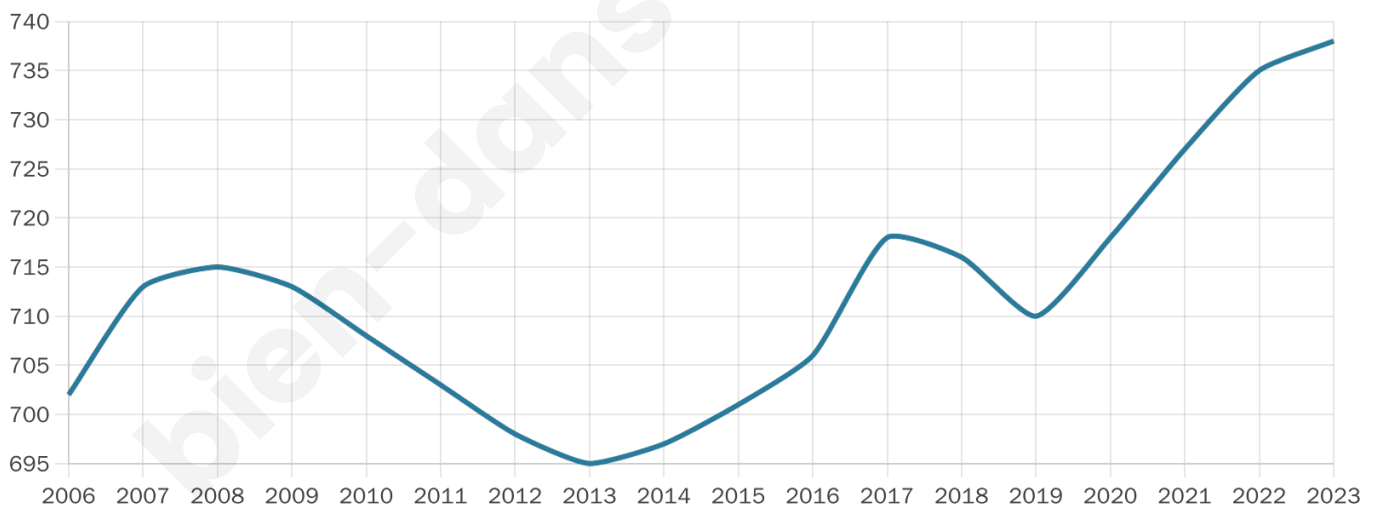

738

Age moyen

42 ans

Pop active

48.9%

Taux chômage

4.9%

Pop densité

185 h/km²

Revenu moyen

24 240 €/an

Evolution du nombre d'habitants

Sources : Institut national de la statistique et des études économiques (insee) selon Les dernières parutions officielles de 2024 portant sur les années 2020, 2021 et 2022.