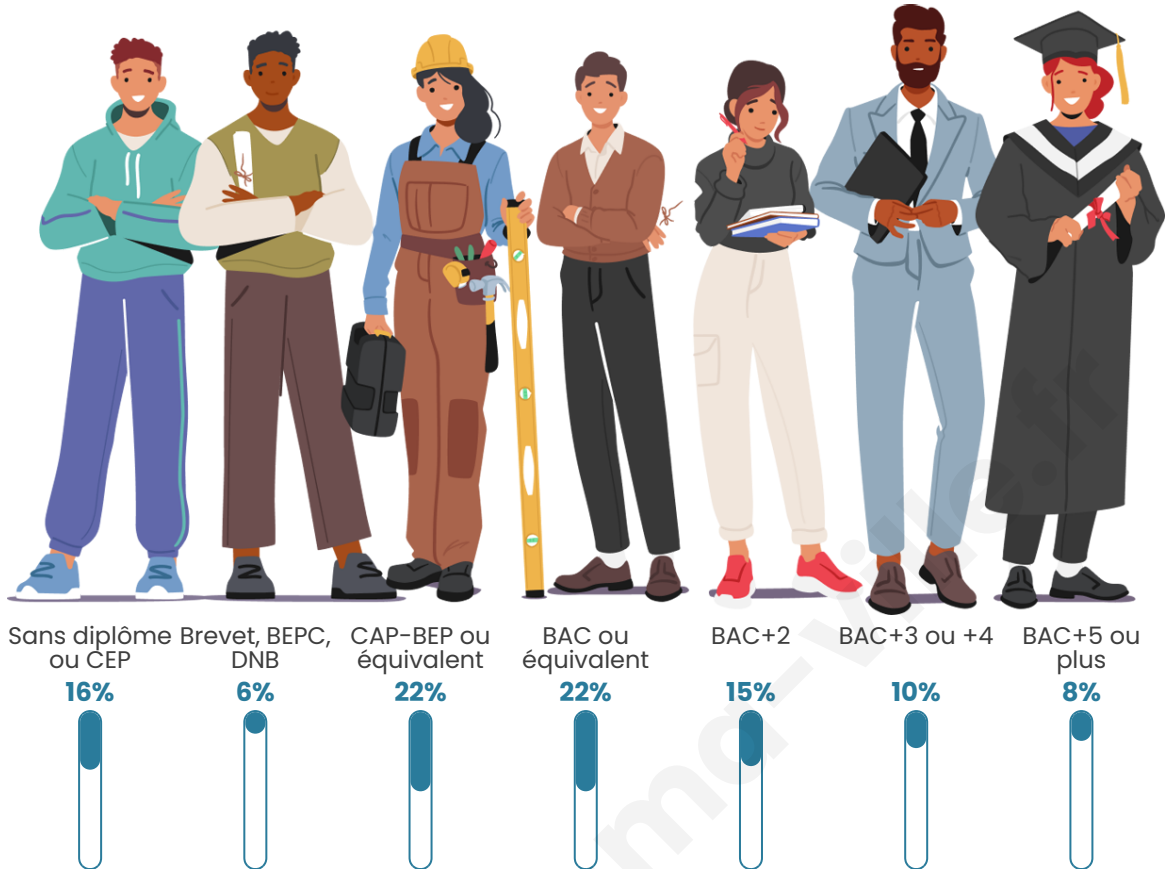

738

Age moyen

42 ans

Pop active

48.9%

Taux chômage

4.9%

Pop densité

Tranche d'âge

Activité professionnelle

Niveau de diplôme

Composition des ménages

Profils électoraux

Premier tour

	Marine LE PEN	41.99 %
	Emmanuel MACRON	25.35 %
	Jean-Luc MÉLENCHON	11.76 %
	Éric ZEMMOUR	7.71 %
	Fabien ROUSSEL	2.84 %
	Valérie PÉCRESE	2.64 %
	Yannick JADOT	2.43 %
	Nicolas DUPONT-AIGNAN	2.23 %
	Anne HIDALGO	1.22 %
	Jean LASSALLE	0.81 %
	Nathalie ARTHAUD	0.61 %
	Philippe POUTOU	0.41 %