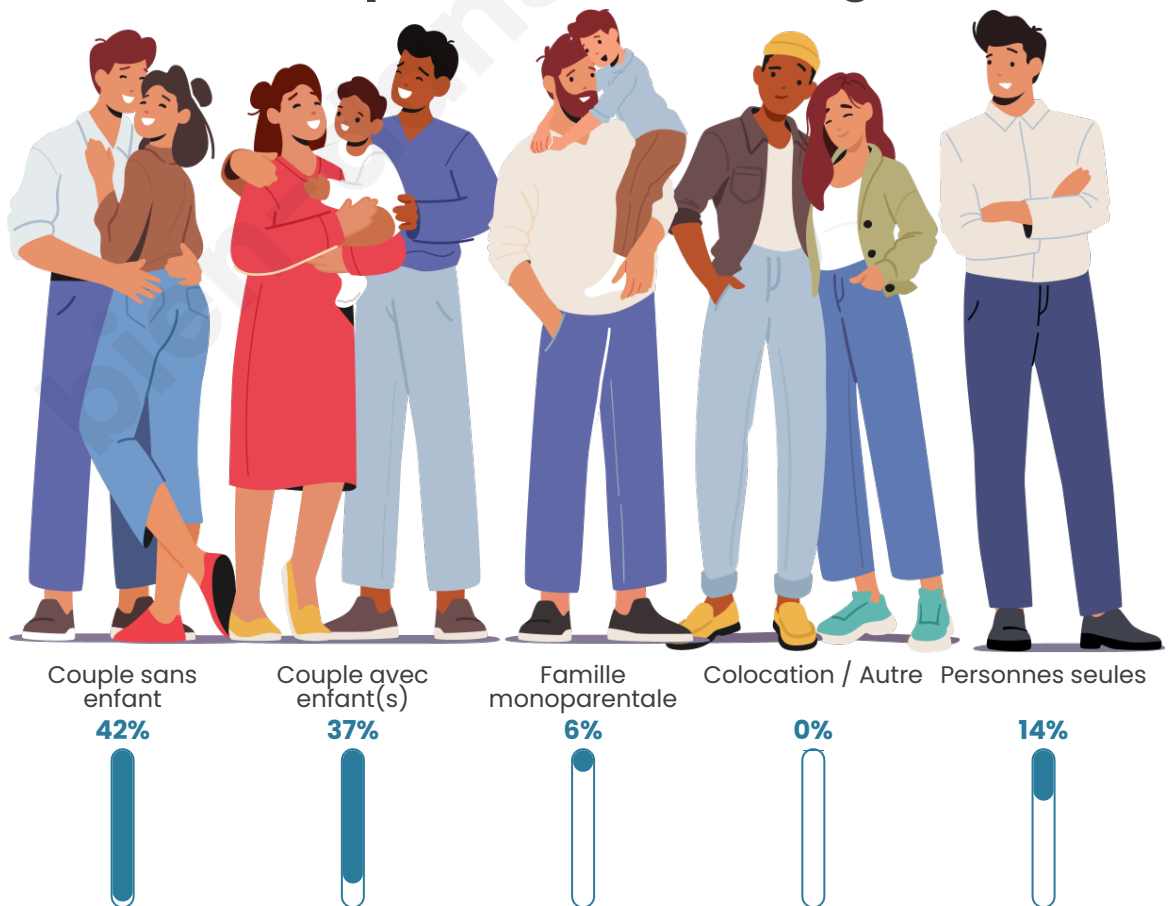

Tranche d'âge

Activité professionnelle

Niveau de diplôme

Composition des ménages

Profils électoraux

Premier tour

	Marine LE PEN	41.99 %
	Emmanuel MACRON	25.35 %
	Jean-Luc MÉLENCHON	11.76 %
	Éric ZEMMOUR	7.71 %
	Fabien ROUSSEL	2.84 %
	Valérie PÉCRESE	2.64 %
	Yannick JADOT	2.43 %
	Nicolas DUPONT-AIGNAN	2.23 %
	Anne HIDALGO	1.22 %
	Jean LASSALLE	0.81 %
	Nathalie ARTHAUD	0.61 %
	Philippe POUTOU	0.41 %