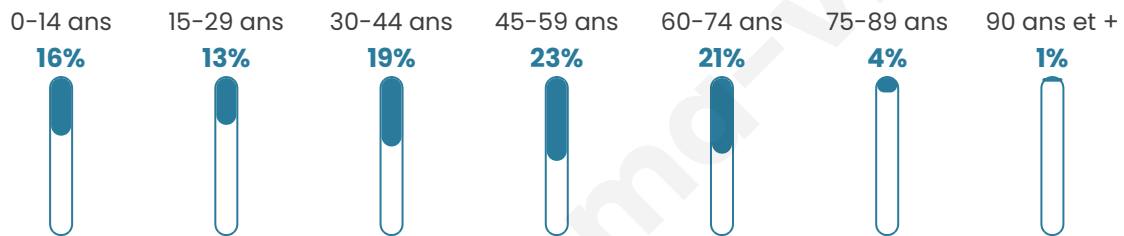

738

Age moyen

42 ans

Pop active

48.9%

Taux chômage

4.9%

Pop densité

185 h/km²

Revenu moyen

24 240 €/an

Evolution du nombre d'habitants

Sources : Institut national de la statistique et des études économiques (insee) selon Les dernières parutions officielles de 2024 portant sur les années 2020, 2021 et 2022.

Tranche d'âge

Activité professionnelle

Niveau de diplôme

Composition des ménages

Profils électoraux

Premier tour

	Marine LE PEN	41.99 %
	Emmanuel MACRON	25.35 %
	Jean-Luc MÉLENCHON	11.76 %
	Éric ZEMMOUR	7.71 %
	Fabien ROUSSEL	2.84 %
	Valérie PÉCRESE	2.64 %
	Yannick JADOT	2.43 %
	Nicolas DUPONT-AIGNAN	2.23 %
	Anne HIDALGO	1.22 %
	Jean LASSALLE	0.81 %
	Nathalie ARTHAUD	0.61 %
	Philippe POUTOU	0.41 %

627 inscrits

Participation : 80.06%

Votes blancs : 1.39%

Votes nuls : 0.40%

Second tour

	Emmanuel MACRON	40,87 %
	Marine LE PEN	59,13 %

627 inscrits

Participation : 84.69%