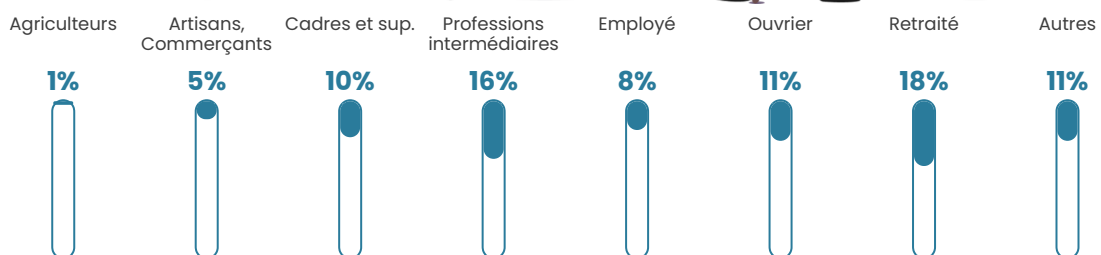

185 h/km²

Revenu moyen

24 240 €/an

Evolution du nombre d'habitants

Sources : Institut national de la statistique et des études économiques (insee) selon Les dernières parutions officielles de 2024 portant sur les années 2020, 2021 et 2022.

Tranche d'âge

Activité professionnelle

Niveau de diplôme

Composition des ménages

Profils électoraux

Premier tour

	Marine LE PEN	41.99 %
	Emmanuel MACRON	25.35 %
	Jean-Luc MÉLENCHON	11.76 %
	Éric ZEMMOUR	7.71 %
	Fabien ROUSSEL	2.84 %
	Valérie PÉCRESE	2.64 %
	Yannick JADOT	2.43 %
	Nicolas DUPONT-AIGNAN	2.23 %
	Anne HIDALGO	1.22 %
	Jean LASSALLE	0.81 %
	Nathalie ARTHAUD	0.61 %
	Philippe POUTOU	0.41 %