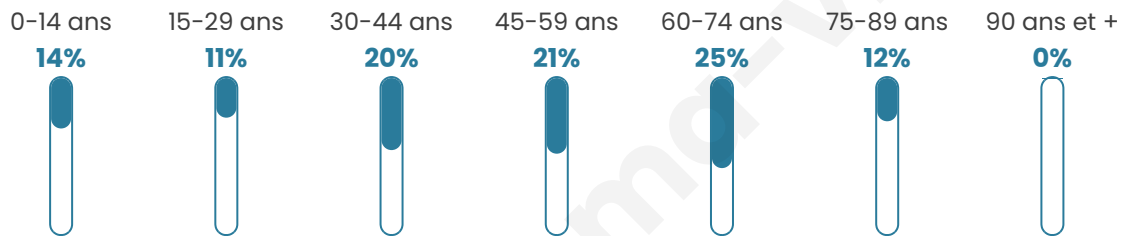

# Statistiques sur la population

Nombre d'habitants

**285**

Age moyen

**47 ans**

Pop active

**48.4%**

Taux chômage

**5.1%**

Pop densité

**12 h/km<sup>2</sup>**

Revenu moyen

**25 200 €/an**

## Evolution du nombre d'habitants

Sources : Institut national de la statistique et des études économiques (insee) selon Les dernières parutions officielles de 2024 portant sur les années 2020, 2021 et 2022.

## Tranche d'âge