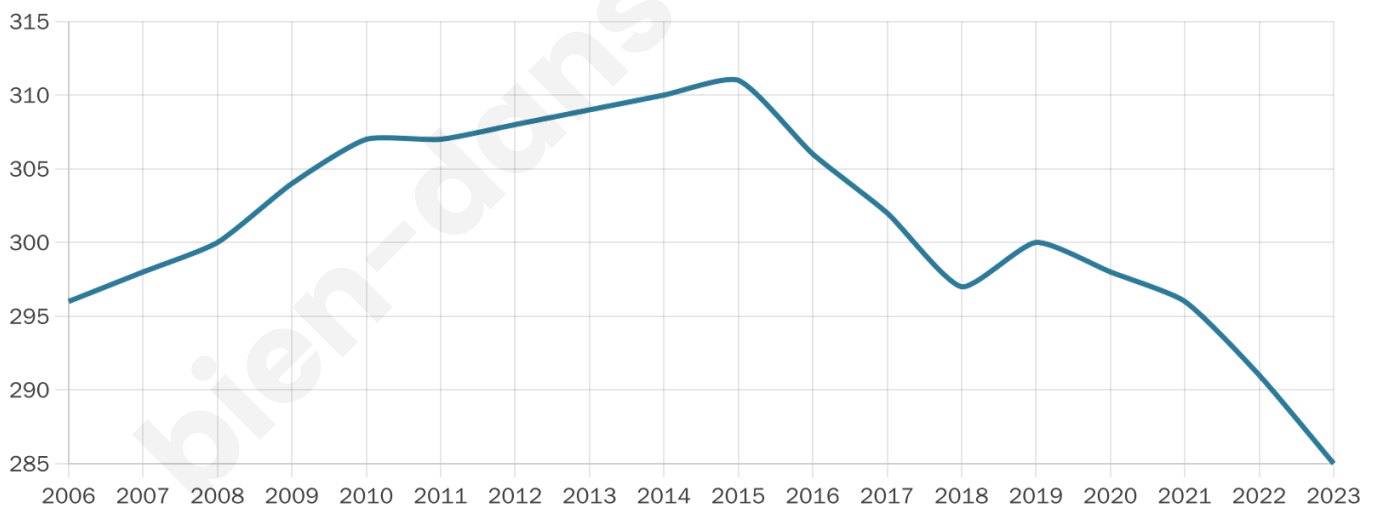

# Statistiques sur la population

Nombre d'habitants

**285**

Age moyen

**47 ans**

Pop active

**48.4%**

Taux chômage

**5.1%**

Pop densité

**12 h/km<sup>2</sup>**

Revenu moyen

**25 200 €/an**

## Evolution du nombre d'habitants

Sources : Institut national de la statistique et des études économiques (insee) selon Les dernières parutions officielles de 2024 portant sur les années 2020, 2021 et 2022.