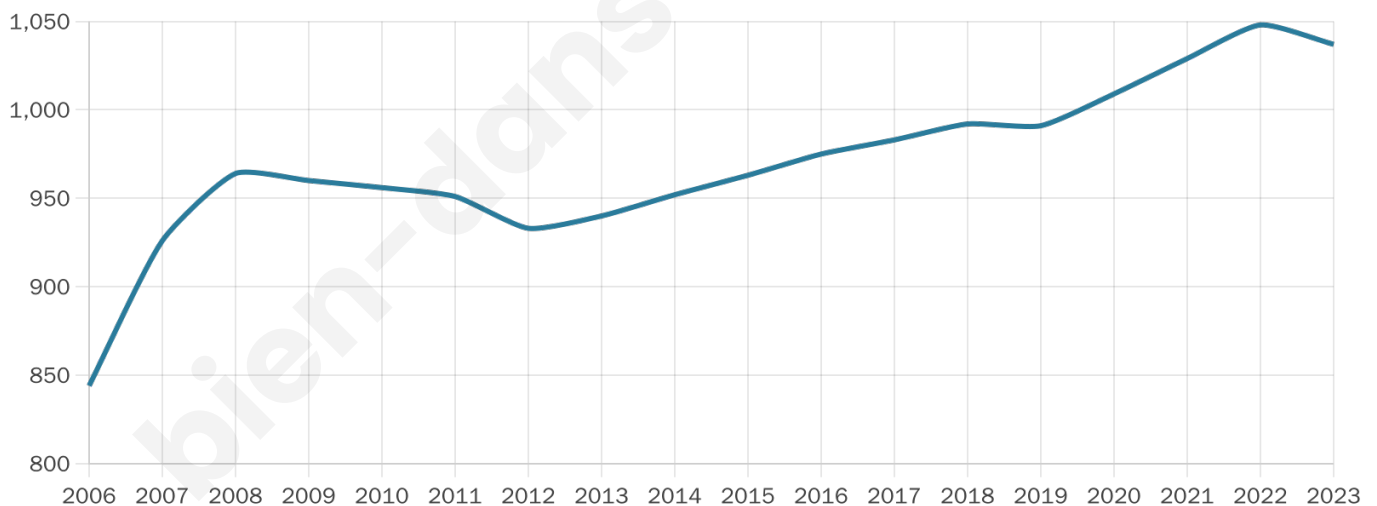

1 037

Age moyen

40 ans

Pop active

48.5%

Taux chômage

5.6%

Pop densité

58 h/km²

Revenu moyen

23 620 €/an

Evolution du nombre d'habitants

Sources : Institut national de la statistique et des études économiques (insee) selon Les dernières parutions officielles de 2024 portant sur les années 2020, 2021 et 2022.