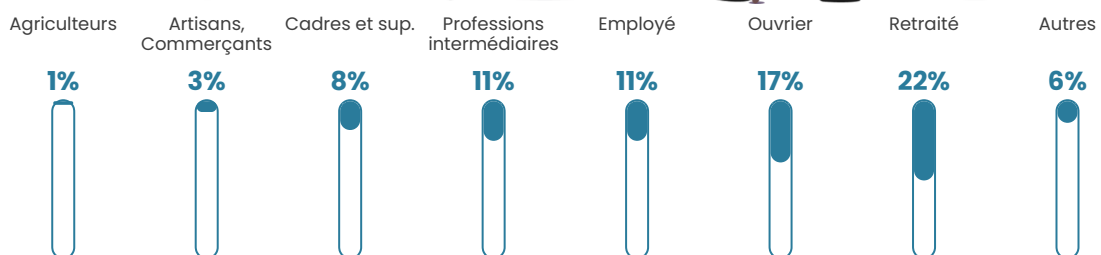

58 h/km²

Revenu moyen

23 620 €/an

Evolution du nombre d'habitants

Sources : Institut national de la statistique et des études économiques (insee) selon Les dernières parutions officielles de 2024 portant sur les années 2020, 2021 et 2022.

Tranche d'âge

Activité professionnelle

Niveau de diplôme

Composition des ménages

Profils électoraux

Premier tour

	Marine LE PEN	28.13 %
	Emmanuel MACRON	24.23 %
	Jean-Luc MÉLENCHON	17.72 %
	Yannick JADOT	6.34 %
	Éric ZEMMOUR	5.37 %
	Jean LASSALLE	4.72 %
	Valérie PÉCRESSE	4.55 %
	Anne HIDALGO	3.09 %
	Fabien ROUSSEL	2.93 %
	Nicolas DUPONT-AIGNAN	2.11 %
	Nathalie ARTHAUD	0.65 %
	Philippe POUTOU	0.16 %