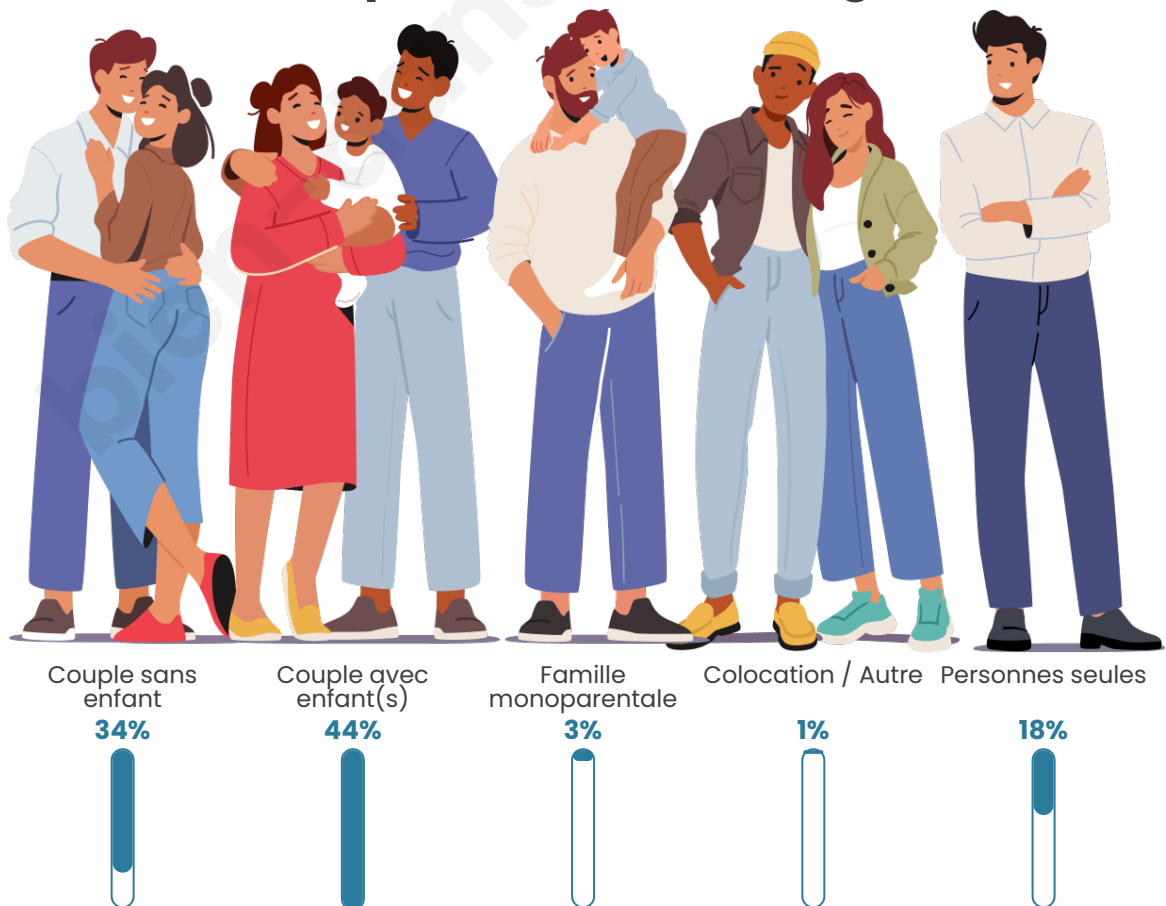

Tranche d'âge

Activité professionnelle

Niveau de diplôme

Composition des ménages

Profils électoraux

Premier tour

	Marine LE PEN	28.13 %
	Emmanuel MACRON	24.23 %
	Jean-Luc MÉLENCHON	17.72 %
	Yannick JADOT	6.34 %
	Éric ZEMMOUR	5.37 %
	Jean LASSALLE	4.72 %
	Valérie PÉCRESSE	4.55 %
	Anne HIDALGO	3.09 %
	Fabien ROUSSEL	2.93 %
	Nicolas DUPONT-AIGNAN	2.11 %
	Nathalie ARTHAUD	0.65 %
	Philippe POUTOU	0.16 %