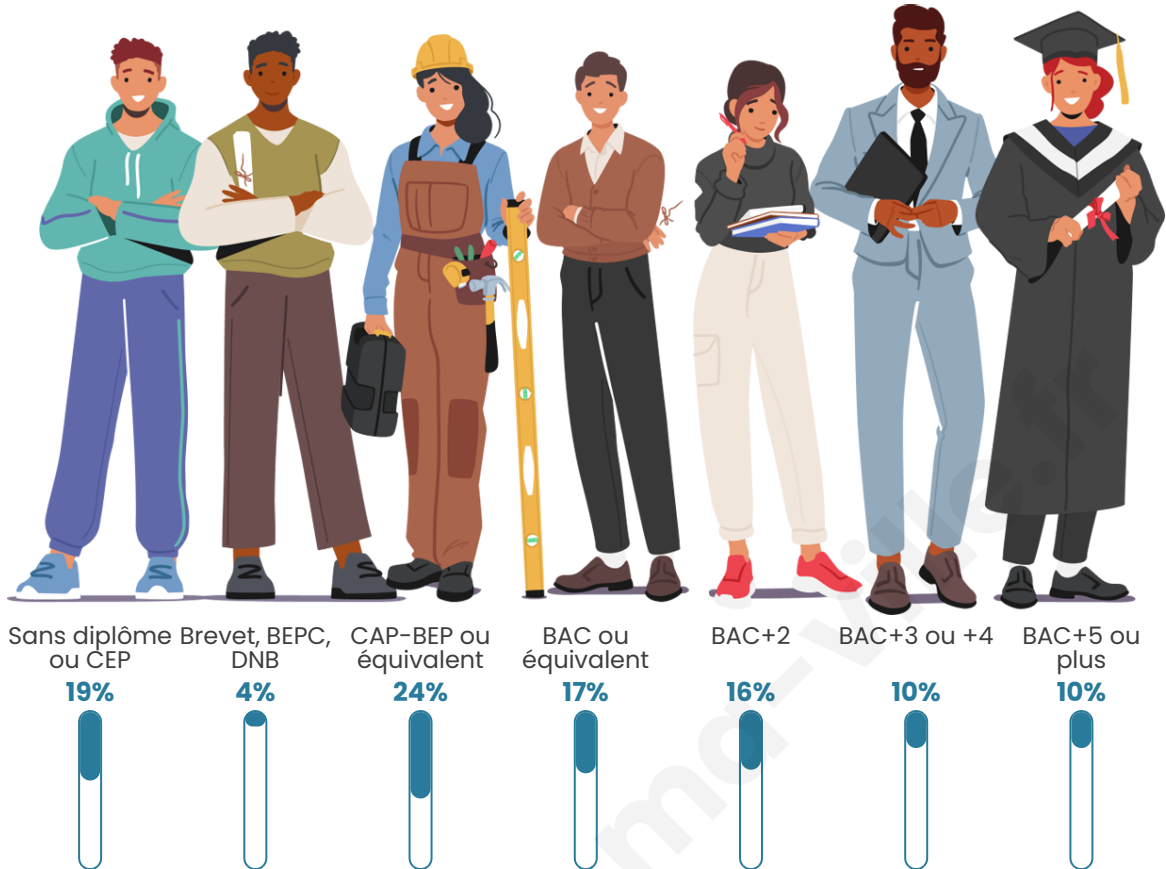

1 037

Age moyen

40 ans

Pop active

48.5%

Taux chômage

5.6%

Pop densité

Tranche d'âge

Activité professionnelle

Niveau de diplôme

Composition des ménages

Profils électoraux

Premier tour

	Marine LE PEN	28.13 %
	Emmanuel MACRON	24.23 %
	Jean-Luc MÉLENCHON	17.72 %
	Yannick JADOT	6.34 %
	Éric ZEMMOUR	5.37 %
	Jean LASSALLE	4.72 %
	Valérie PÉCRESSE	4.55 %
	Anne HIDALGO	3.09 %
	Fabien ROUSSEL	2.93 %
	Nicolas DUPONT-AIGNAN	2.11 %
	Nathalie ARTHAUD	0.65 %
	Philippe POUTOU	0.16 %