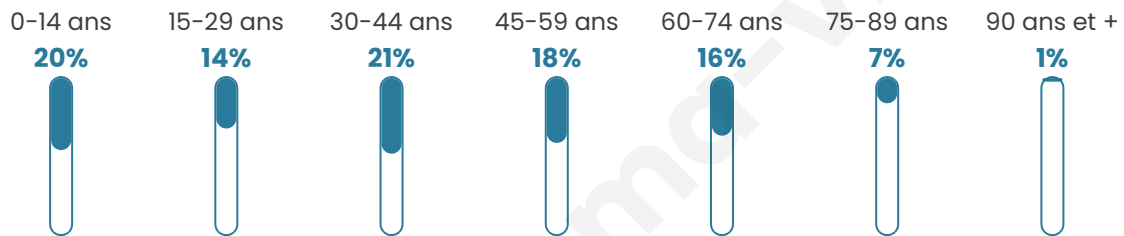

1 037

Age moyen

40 ans

Pop active

48.5%

Taux chômage

5.6%

Pop densité

58 h/km²

Revenu moyen

23 620 €/an

Evolution du nombre d'habitants

Sources : Institut national de la statistique et des études économiques (insee) selon Les dernières parutions officielles de 2024 portant sur les années 2020, 2021 et 2022.

Tranche d'âge

Activité professionnelle

Niveau de diplôme

Composition des ménages

Profils électoraux

Premier tour

	Marine LE PEN	28.13 %
	Emmanuel MACRON	24.23 %
	Jean-Luc MÉLENCHON	17.72 %
	Yannick JADOT	6.34 %
	Éric ZEMMOUR	5.37 %
	Jean LASSALLE	4.72 %
	Valérie PÉCRESSE	4.55 %
	Anne HIDALGO	3.09 %
	Fabien ROUSSEL	2.93 %
	Nicolas DUPONT-AIGNAN	2.11 %
	Nathalie ARTHAUD	0.65 %
	Philippe POUTOU	0.16 %