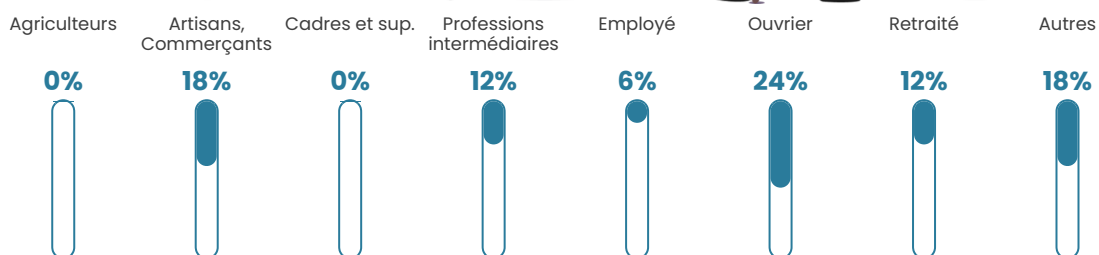

NC

Evolution du nombre d'habitants

Sources : Institut national de la statistique et des études économiques (insee) selon Les dernières parutions officielles de 2024 portant sur les années 2020, 2021 et 2022.

Tranche d'âge

Activité professionnelle

Niveau de diplôme

Composition des ménages

Profils électoraux

Premier tour

	Marine LE PEN	33.33 %
	Emmanuel MACRON	27.45 %
	Jean-Luc MÉLENCHON	19.61 %
	Jean LASSALLE	7.84 %
	Anne HIDALGO	5.88 %
	Fabien ROUSSEL	1.96 %
	Éric ZEMMOUR	1.96 %
	Philippe POUTOU	1.96 %
	Nathalie ARTHAUD	0.00 %
	Yannick JADOT	0.00 %
	Valérie PÉCRESSE	0.00 %
	Nicolas DUPONT-AIGNAN	0.00 %