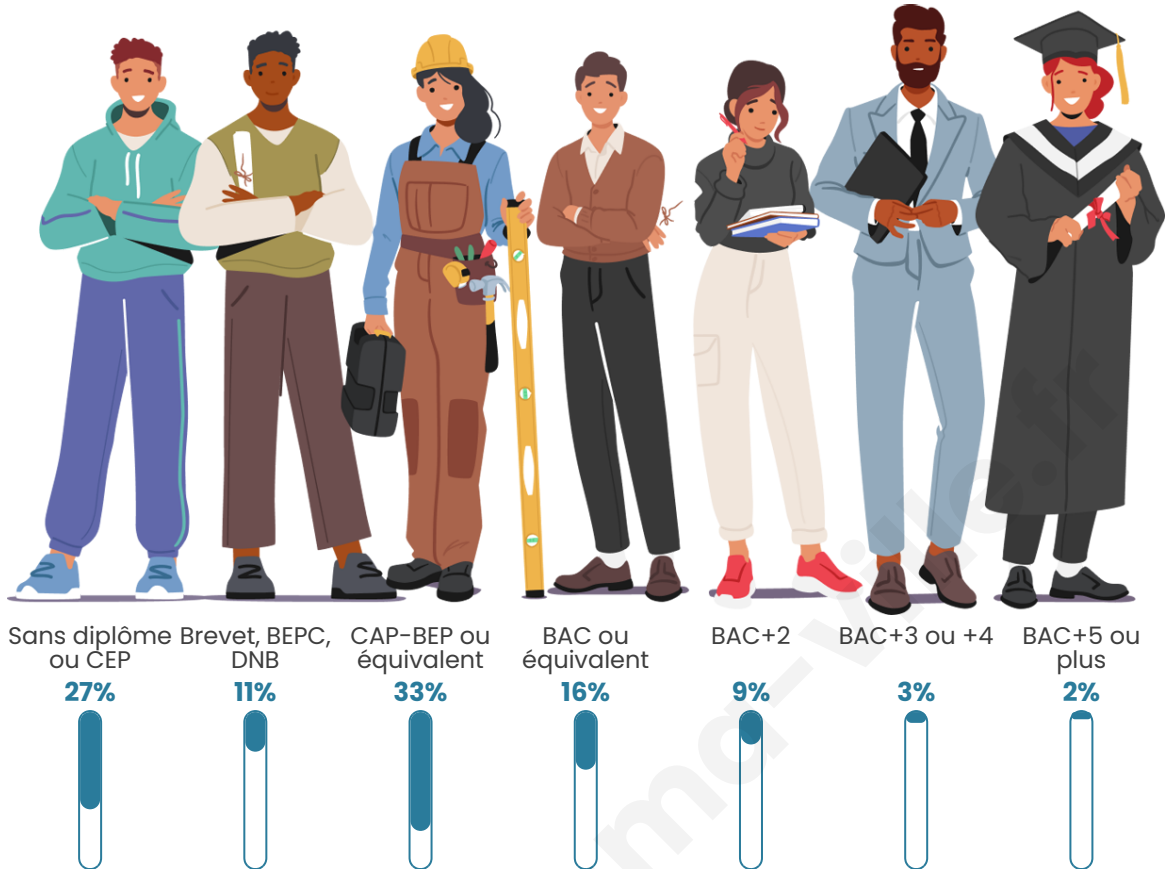

36 ans

Pop active

51.8%

Taux chômage

21.7%

Pop densité

3 h/km²

Revenu moyen

Tranche d'âge

Activité professionnelle

Niveau de diplôme

Composition des ménages

Profils électoraux

Premier tour

	Marine LE PEN	33.33 %
	Emmanuel MACRON	27.45 %
	Jean-Luc MÉLENCHON	19.61 %
	Jean LASSALLE	7.84 %
	Anne HIDALGO	5.88 %
	Fabien ROUSSEL	1.96 %
	Éric ZEMMOUR	1.96 %
	Philippe POUTOU	1.96 %
	Nathalie ARTHAUD	0.00 %
	Yannick JADOT	0.00 %
	Valérie PÉCRESSE	0.00 %
	Nicolas DUPONT-AIGNAN	0.00 %