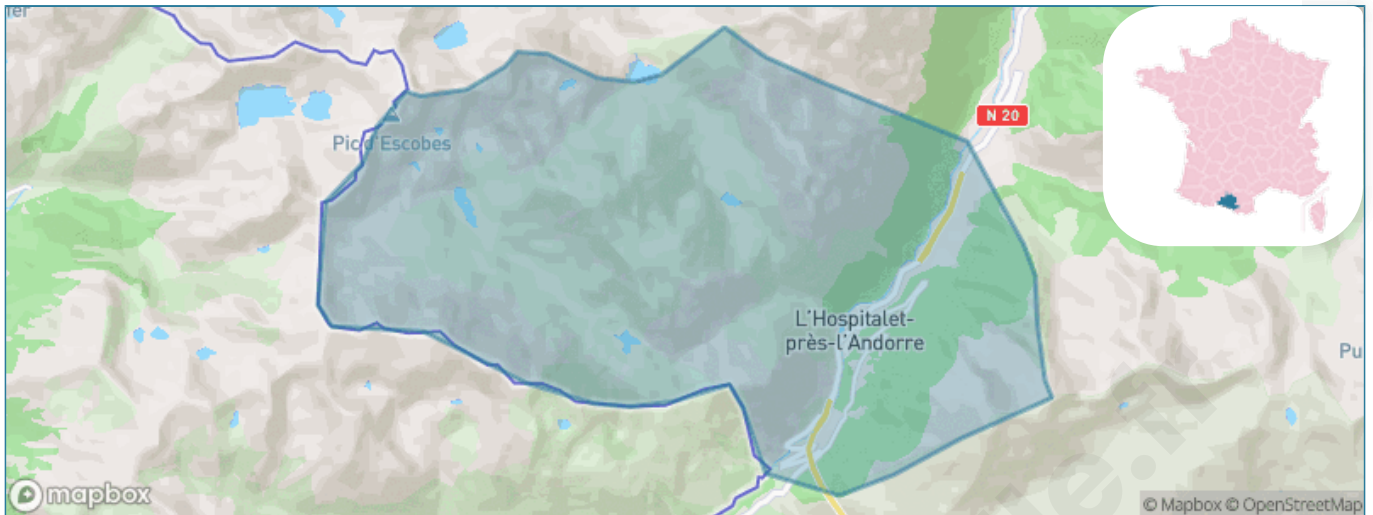

Version web

Ville de L'Hospitalet-près- l'Andorre

Présenté par

BIEN dans
ma **VILLE** 

Sommaire

Situation géographique	3
Statistiques sur la population	4
Evolution du nombre d'habitants	4
Tranche d'âge	5
0-14 ans	5
15-29 ans	5
30-44 ans	5
45-59 ans	5
60-74 ans	5
75-89 ans	5
90 ans et +	5
Activité professionnelle	5
Agriculteurs	5
Artisans, Commerçants	5
Cadres et sup.	5
Professions intermédiaires	5
Employé	5
Ouvrier	5
Retraité	5
Autres	5
Niveau de diplôme	6
Sans diplôme ou CEP	6
Brevet, BEPC, DNB	6
CAP-BEP ou équivalent	6
BAC ou équivalent	6
BAC+2	6
BAC+3 ou +4	6
BAC+5 ou plus	6
Composition des ménages	6
Couple sans enfant	6
Couple avec enfant(s)	6
Famille monoparentale	6
Colocation / Autre	6
Personnes seules	6
Profils électoraux	7
Premier tour	7
Sécurité	8
Evolution du nombre d'infractions	8
Pour comparer	9
Services à la population	10
Commerce	10
Éducation	10
Villes autour de L'Hospitalet-près-l'Andorre	11

Situation géographique

i Informations clés

- **Région** : Occitanie
- **Département** : Ariège
- **Code postal** : 09390
- **Superficie** : 26 km²

Statistiques sur la population

Nombre d'habitants

85

Age moyen