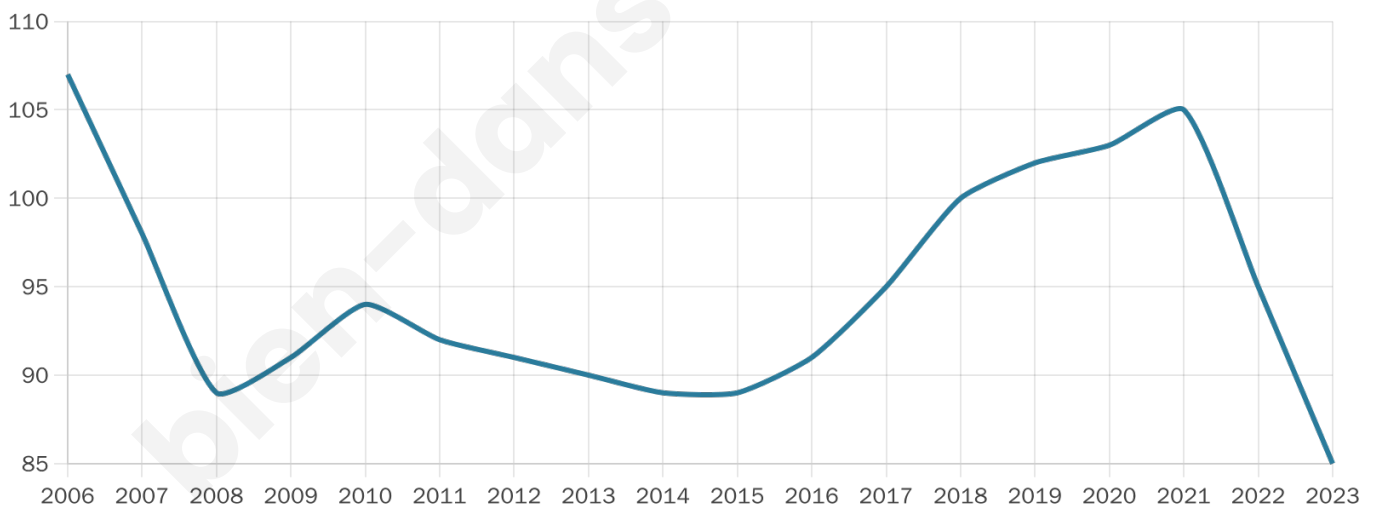

36 ans

Pop active

51.8%

Taux chômage

21.7%

Pop densité

3 h/km²

Revenu moyen

NC

Evolution du nombre d'habitants

Sources : Institut national de la statistique et des études économiques (insee) selon Les dernières parutions officielles de 2024 portant sur les années 2020, 2021 et 2022.