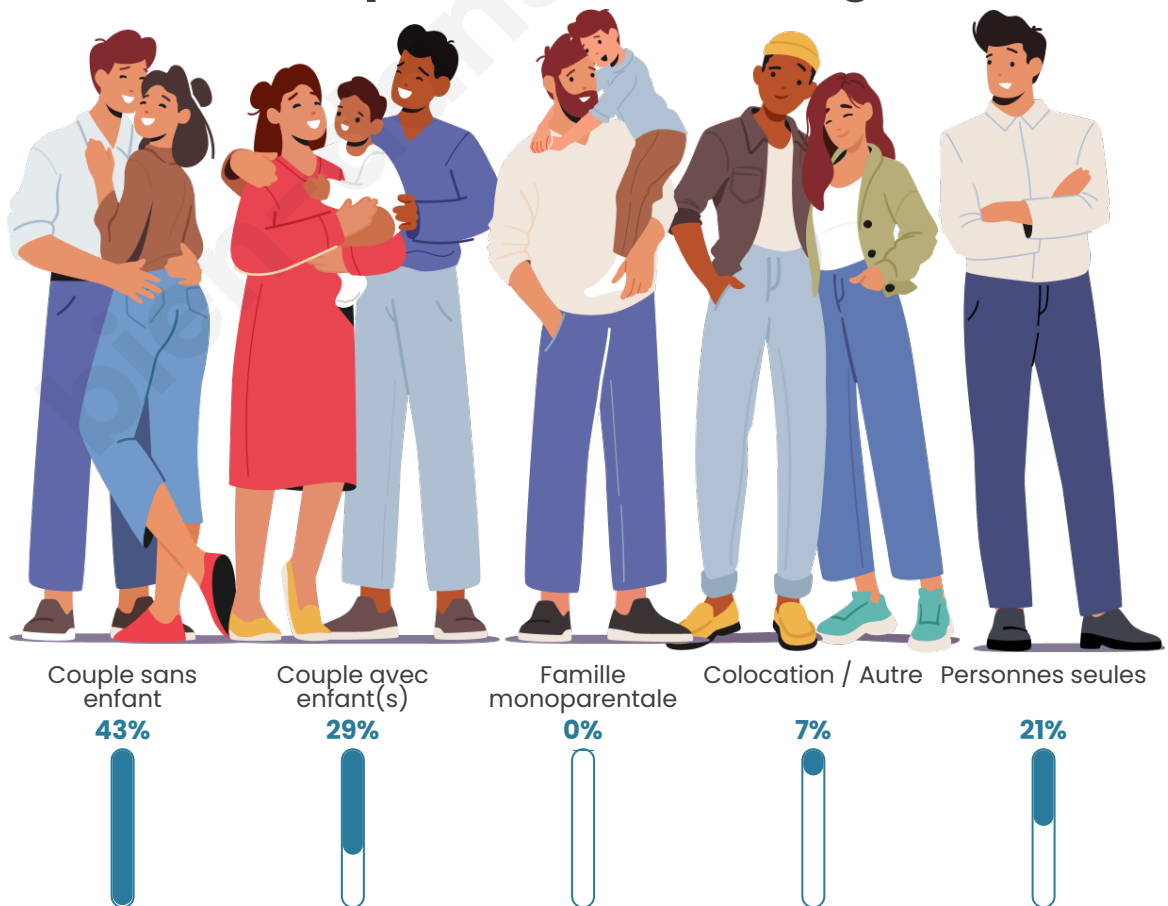

Tranche d'âge

Activité professionnelle

Niveau de diplôme

Composition des ménages

Profils électoraux

Premier tour

	Marine LE PEN	33.33 %
	Emmanuel MACRON	27.45 %
	Jean-Luc MÉLENCHON	19.61 %
	Jean LASSALLE	7.84 %
	Anne HIDALGO	5.88 %
	Fabien ROUSSEL	1.96 %
	Éric ZEMMOUR	1.96 %
	Philippe POUTOU	1.96 %
	Nathalie ARTHAUD	0.00 %
	Yannick JADOT	0.00 %
	Valérie PÉCRESSE	0.00 %
	Nicolas DUPONT-AIGNAN	0.00 %