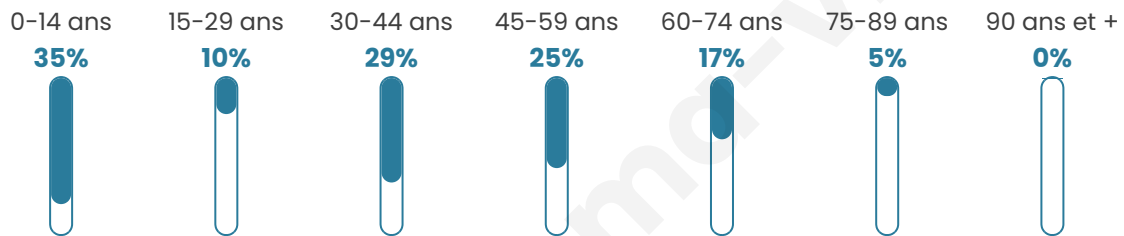

36 ans

Pop active

51.8%

Taux chômage

21.7%

Pop densité

3 h/km²

Revenu moyen

Tranche d'âge

Activité professionnelle

Niveau de diplôme

Composition des ménages

Profils électoraux

Premier tour

	Marine LE PEN	33.33 %
	Emmanuel MACRON	27.45 %
	Jean-Luc MÉLENCHON	19.61 %
	Jean LASSALLE	7.84 %
	Anne HIDALGO	5.88 %
	Fabien ROUSSEL	1.96 %
	Éric ZEMMOUR	1.96 %
	Philippe POUTOU	1.96 %
	Nathalie ARTHAUD	0.00 %
	Yannick JADOT	0.00 %
	Valérie PÉCRESSE	0.00 %
	Nicolas DUPONT-AIGNAN	0.00 %