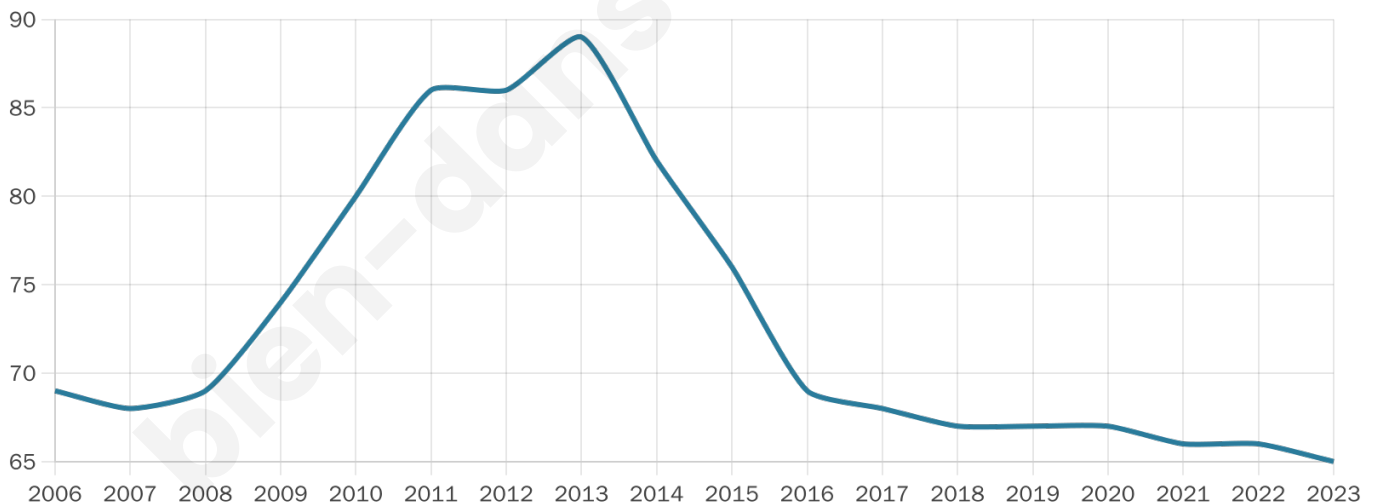

48 ans

Pop active

40%

Taux chômage

2.9%

Pop densité

11 h/km²

Revenu moyen

NC

Evolution du nombre d'habitants

Sources : Institut national de la statistique et des études économiques (insee) selon Les dernières parutions officielles de 2024 portant sur les années 2020, 2021 et 2022.