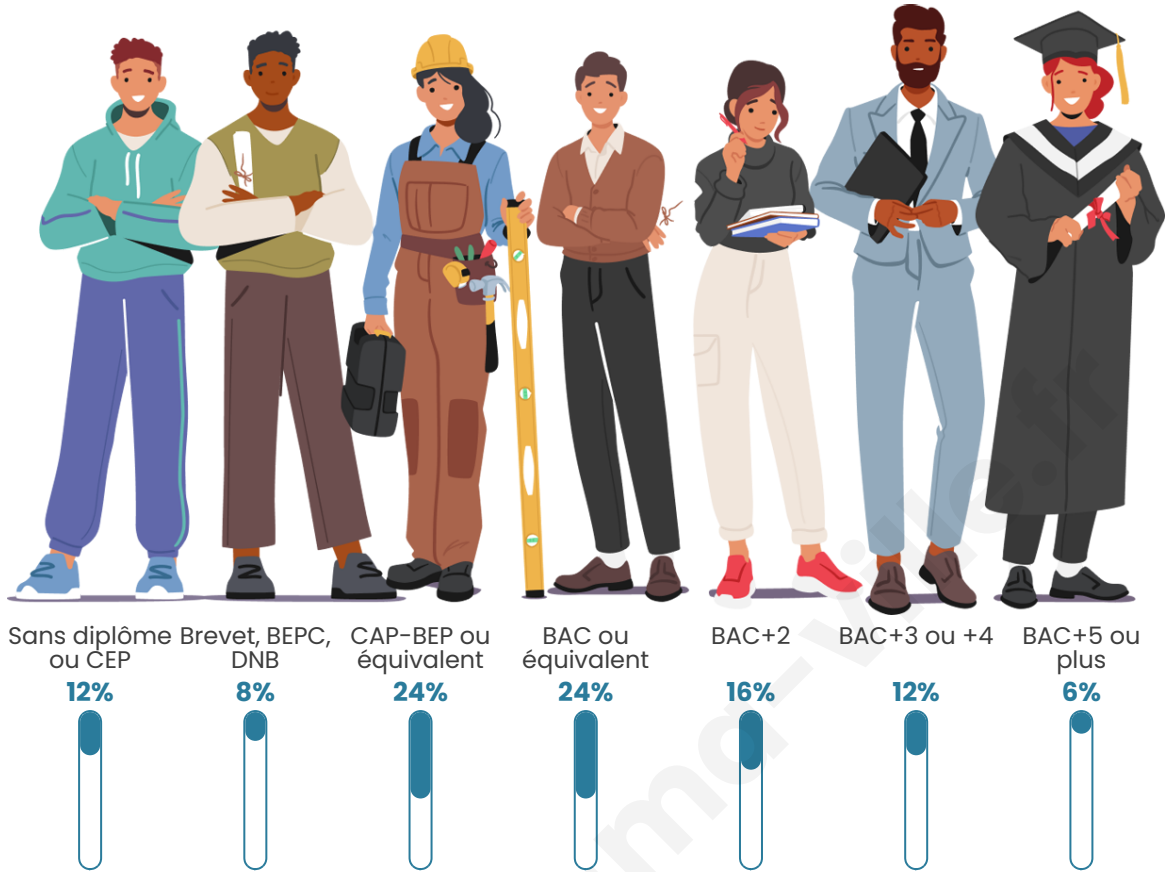

Niveau de diplôme