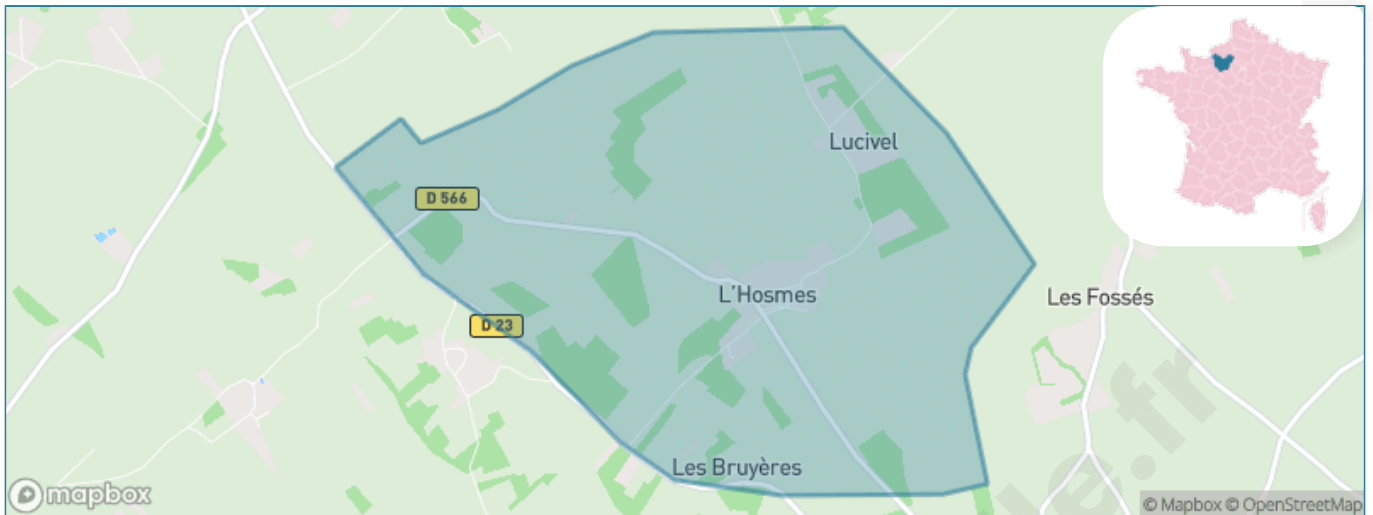

Version web

Ville de L'Hosmes

Présenté par

BIEN dans
ma **VILLE** 

Sommaire

Situation géographique	3
Statistiques sur la population	4
Evolution du nombre d'habitants	4
Tranche d'âge	5
0-14 ans	5
15-29 ans	5
30-44 ans	5
45-59 ans	5
60-74 ans	5
75-89 ans	5
90 ans et +	5
Activité professionnelle	5
Agriculteurs	5
Artisans, Commerçants	5
Cadres et sup.	5
Professions intermédiaires	5
Employé	5
Ouvrier	5
Retraité	5
Autres	5
Niveau de diplôme	6
Sans diplôme ou CEP	6
Brevet, BEPC, DNB	6
CAP-BEP ou équivalent	6
BAC ou équivalent	6
BAC+2	6
BAC+3 ou +4	6
BAC+5 ou plus	6
Composition des ménages	6
Couple sans enfant	6
Couple avec enfant(s)	6
Famille monoparentale	6
Colocation / Autre	6
Personnes seules	6
Profils électoraux	7
Premier tour	7
Sécurité	8
Evolution du nombre d'infractions	8
Pour comparer	9
Services à la population	10
Commerce	10
Éducation	10
Villes autour de L'Hosmes	12

Situation géographique

i Informations clés

- **Région** : Normandie
- **Département** : Eure
- **Code postal** : 27570
- **Superficie** : 6 km²

Statistiques sur la population

Nombre d'habitants

65

Age moyen