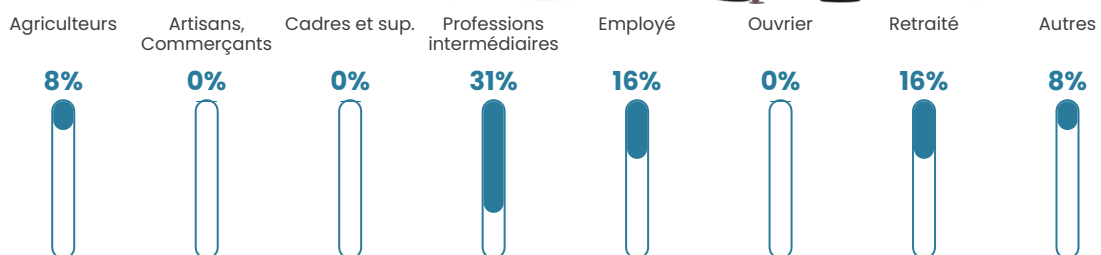

48 ans

Pop active

40%

Taux chômage

2.9%

Pop densité

11 h/km²

Revenu moyen

NC

Evolution du nombre d'habitants

Sources : Institut national de la statistique et des études économiques (insee) selon Les dernières parutions officielles de 2024 portant sur les années 2020, 2021 et 2022.

Tranche d'âge

Activité professionnelle

Niveau de diplôme

Composition des ménages

Profils électoraux

Premier tour

	Emmanuel MACRON	40.00 %
	Marine LE PEN	20.00 %
	Yannick JADOT	9.09 %
	Valérie PÉCRESSE	9.09 %
	Jean LASSALLE	5.45 %
	Éric ZEMMOUR	5.45 %
	Jean-Luc MÉLENCHON	5.45 %
	Nicolas DUPONT-AIGNAN	3.64 %
	Anne HIDALGO	1.82 %
	Nathalie ARTHAUD	0.00 %
	Fabien ROUSSEL	0.00 %
	Philippe POUTOU	0.00 %