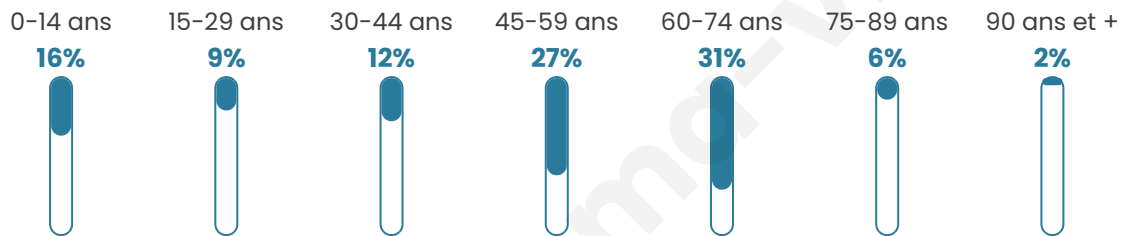

Situation géographique

i Informations clés

- **Région** : Normandie
- **Département** : Eure
- **Code postal** : 27570
- **Superficie** : 6 km²

Statistiques sur la population

Nombre d'habitants

65

Age moyen

48 ans

Pop active

40%

Taux chômage

2.9%

Pop densité

11 h/km²

Revenu moyen

NC

Evolution du nombre d'habitants

Sources : Institut national de la statistique et des études économiques (insee) selon Les dernières parutions officielles de 2024 portant sur les années 2020, 2021 et 2022.

Tranche d'âge

Activité professionnelle

Niveau de diplôme

Composition des ménages

Profils électoraux

Premier tour

	Emmanuel MACRON	40.00 %
	Marine LE PEN	20.00 %
	Yannick JADOT	9.09 %
	Valérie PÉCRESSE	9.09 %
	Jean LASSALLE	5.45 %
	Éric ZEMMOUR	5.45 %
	Jean-Luc MÉLENCHON	5.45 %
	Nicolas DUPONT-AIGNAN	3.64 %
	Anne HIDALGO	1.82 %
	Nathalie ARTHAUD	0.00 %
	Fabien ROUSSEL	0.00 %
	Philippe POUTOU	0.00 %