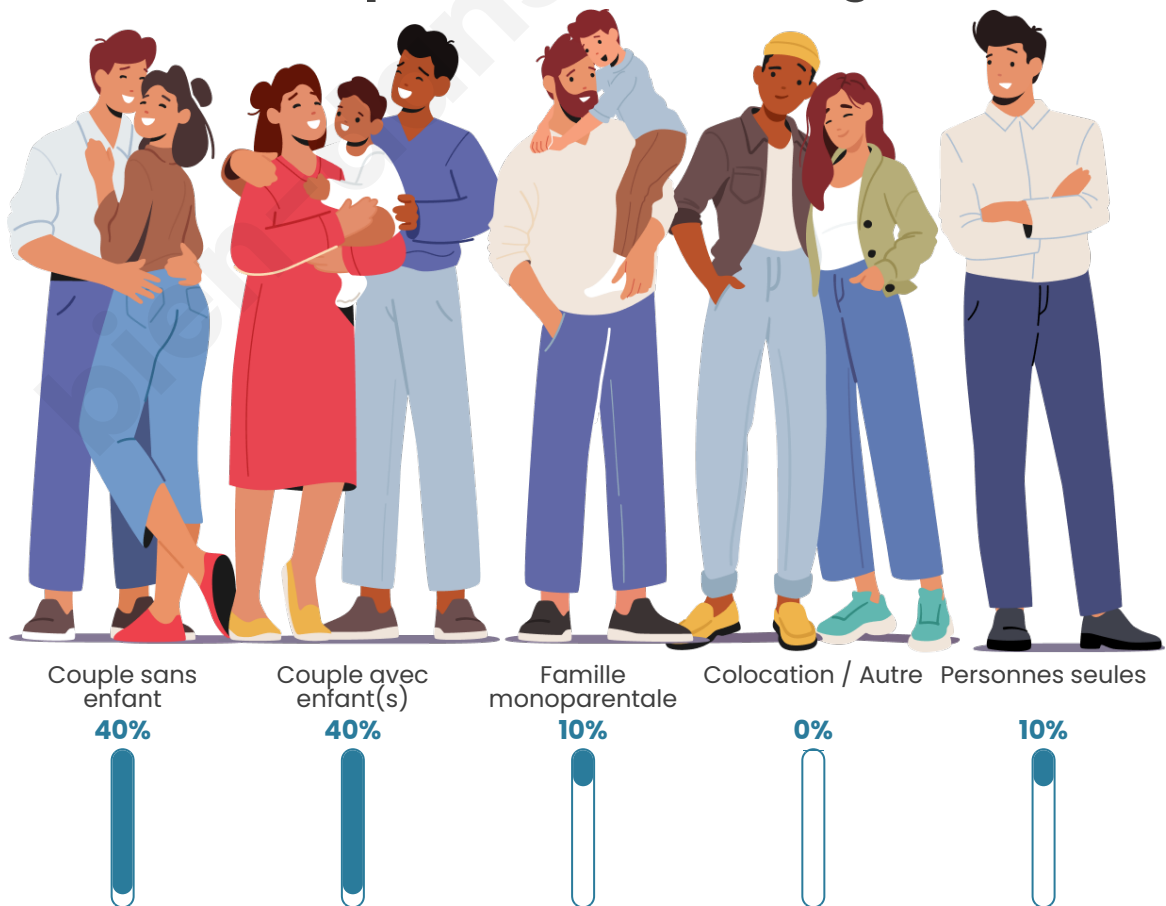

Tranche d'âge

Activité professionnelle

Niveau de diplôme

Composition des ménages

Profils électoraux

Premier tour

	Emmanuel MACRON	40.00 %
	Marine LE PEN	20.00 %
	Yannick JADOT	9.09 %
	Valérie PÉCRESSE	9.09 %
	Jean LASSALLE	5.45 %
	Éric ZEMMOUR	5.45 %
	Jean-Luc MÉLENCHON	5.45 %
	Nicolas DUPONT-AIGNAN	3.64 %
	Anne HIDALGO	1.82 %
	Nathalie ARTHAUD	0.00 %
	Fabien ROUSSEL	0.00 %
	Philippe POUTOU	0.00 %