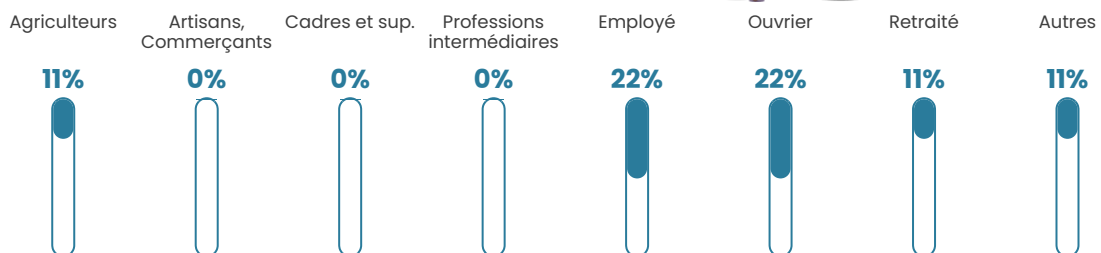

NC

Evolution du nombre d'habitants

Sources : Institut national de la statistique et des études économiques (insee) selon Les dernières parutions officielles de 2024 portant sur les années 2020, 2021 et 2022.

Tranche d'âge

Activité professionnelle

Niveau de diplôme

Composition des ménages

Profils électoraux

Premier tour

	Marine LE PEN	46.15 %
	Emmanuel MACRON	17.95 %
	Valérie PÉCRESE	17.95 %
	Éric ZEMMOUR	7.69 %
	Jean-Luc MÉLENCHON	5.13 %
	Fabien ROUSSEL	2.56 %
	Nicolas DUPONT-AIGNAN	2.56 %
	Nathalie ARTHAUD	0.00 %
	Jean LASSALLE	0.00 %
	Anne HIDALGO	0.00 %
	Yannick JADOT	0.00 %
	Philippe POUTOU	0.00 %