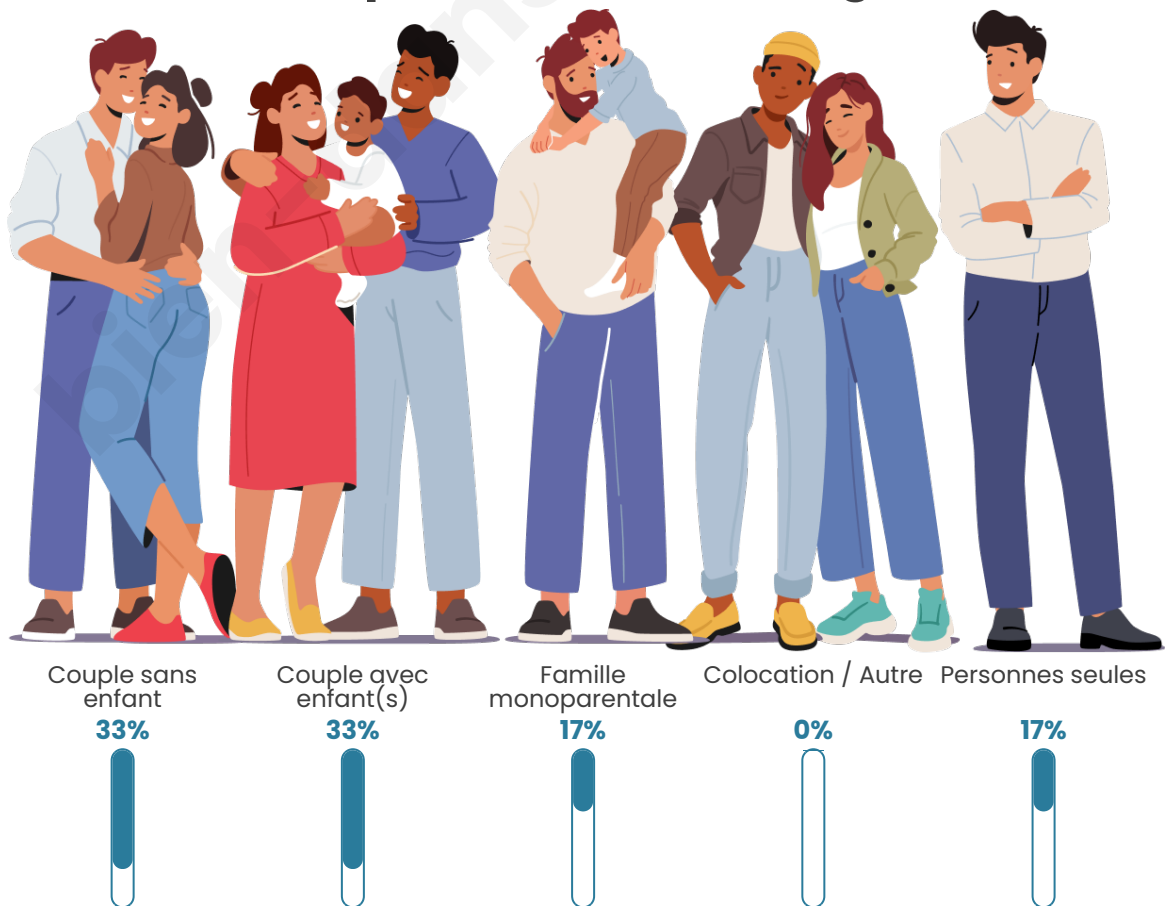

Tranche d'âge

Activité professionnelle

Niveau de diplôme

Composition des ménages

Profils électoraux

Premier tour

	Marine LE PEN	46.15 %
	Emmanuel MACRON	17.95 %
	Valérie PÉCRESE	17.95 %
	Éric ZEMMOUR	7.69 %
	Jean-Luc MÉLENCHON	5.13 %
	Fabien ROUSSEL	2.56 %
	Nicolas DUPONT-AIGNAN	2.56 %
	Nathalie ARTHAUD	0.00 %
	Jean LASSALLE	0.00 %
	Anne HIDALGO	0.00 %
	Yannick JADOT	0.00 %
	Philippe POUTOU	0.00 %