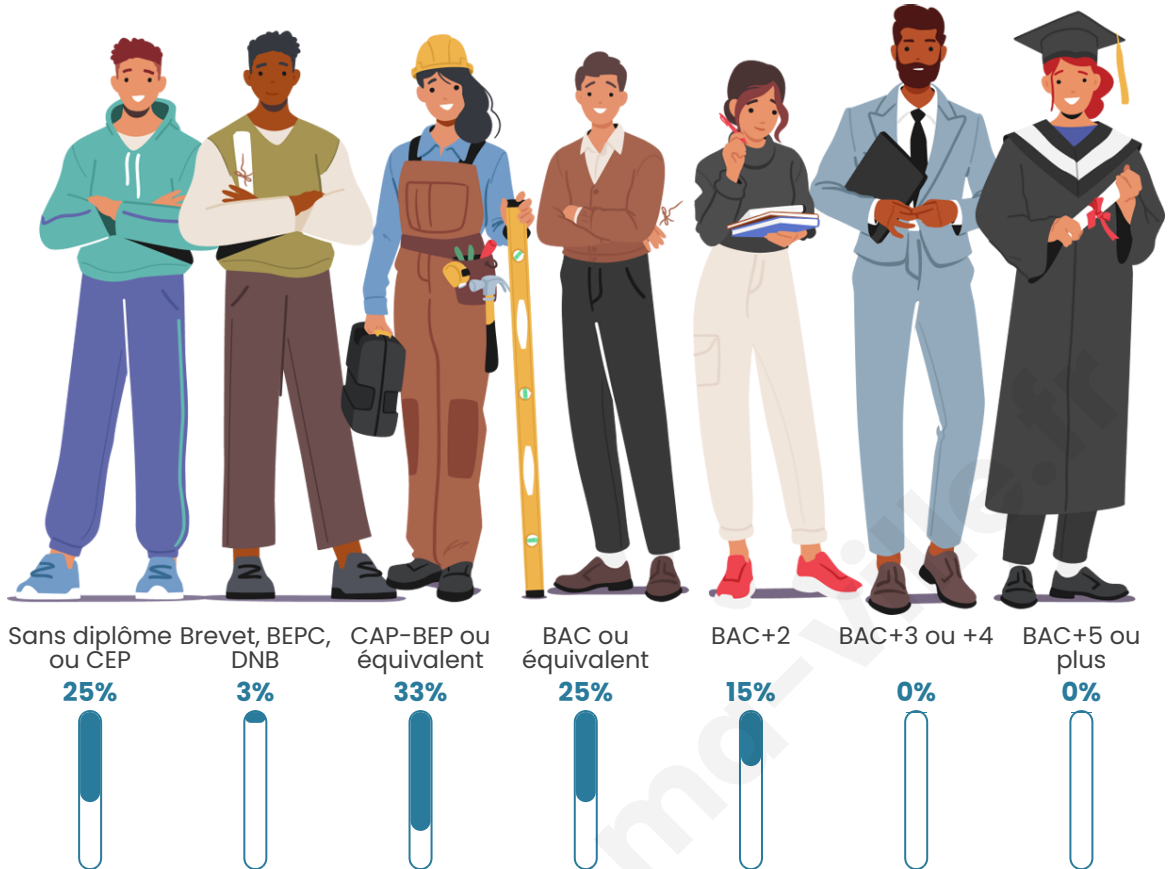

Tranche d'âge

Activité professionnelle

Niveau de diplôme

Composition des ménages

Profils électoraux

Premier tour

	Marine LE PEN	46.15 %
	Emmanuel MACRON	17.95 %
	Valérie PÉCRESE	17.95 %
	Éric ZEMMOUR	7.69 %
	Jean-Luc MÉLENCHON	5.13 %
	Fabien ROUSSEL	2.56 %
	Nicolas DUPONT-AIGNAN	2.56 %
	Nathalie ARTHAUD	0.00 %
	Jean LASSALLE	0.00 %
	Anne HIDALGO	0.00 %
	Yannick JADOT	0.00 %
	Philippe POUTOU	0.00 %