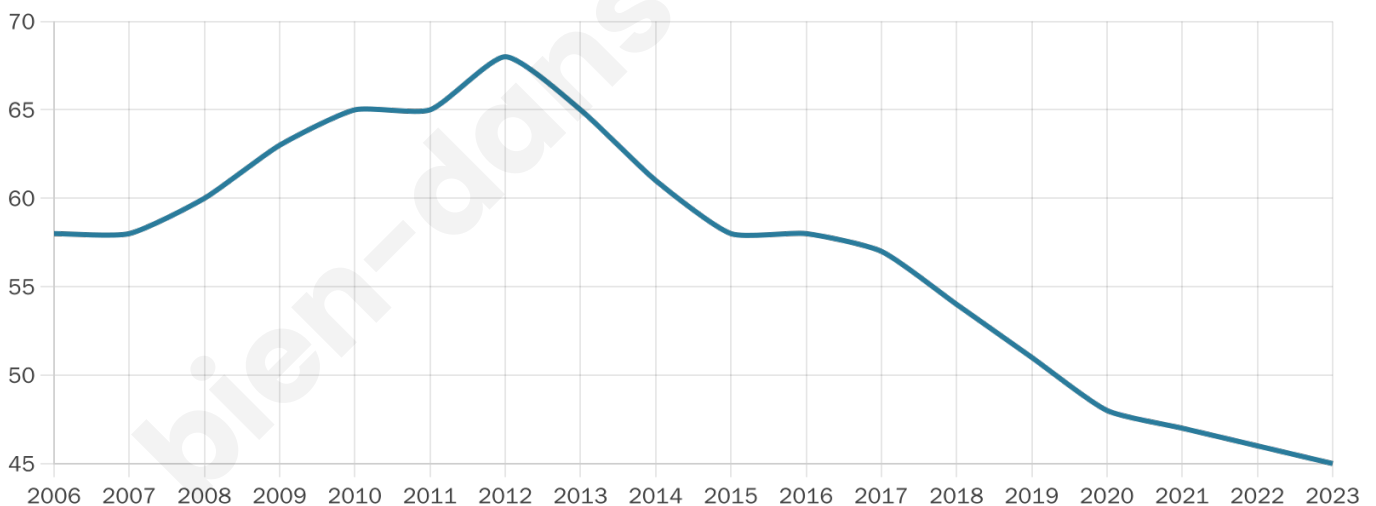

47 ans

Pop active

42.2%

Taux chômage

7.1%

Pop densité

6 h/km²

Revenu moyen

NC

Evolution du nombre d'habitants

Sources : Institut national de la statistique et des études économiques (insee) selon Les dernières parutions officielles de 2024 portant sur les années 2020, 2021 et 2022.