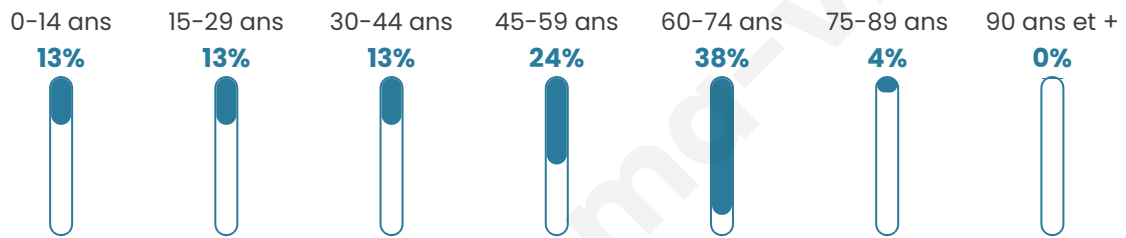

47 ans

Pop active

42.2%

Taux chômage

7.1%

Pop densité

6 h/km²

Revenu moyen

NC

Evolution du nombre d'habitants

Sources : Institut national de la statistique et des études économiques (insee) selon Les dernières parutions officielles de 2024 portant sur les années 2020, 2021 et 2022.

Tranche d'âge

Activité professionnelle

Niveau de diplôme

Composition des ménages

Profils électoraux

Premier tour

	Marine LE PEN	46.15 %
	Emmanuel MACRON	17.95 %
	Valérie PÉCRESE	17.95 %
	Éric ZEMMOUR	7.69 %
	Jean-Luc MÉLENCHON	5.13 %
	Fabien ROUSSEL	2.56 %
	Nicolas DUPONT-AIGNAN	2.56 %
	Nathalie ARTHAUD	0.00 %
	Jean LASSALLE	0.00 %
	Anne HIDALGO	0.00 %
	Yannick JADOT	0.00 %
	Philippe POUTOU	0.00 %