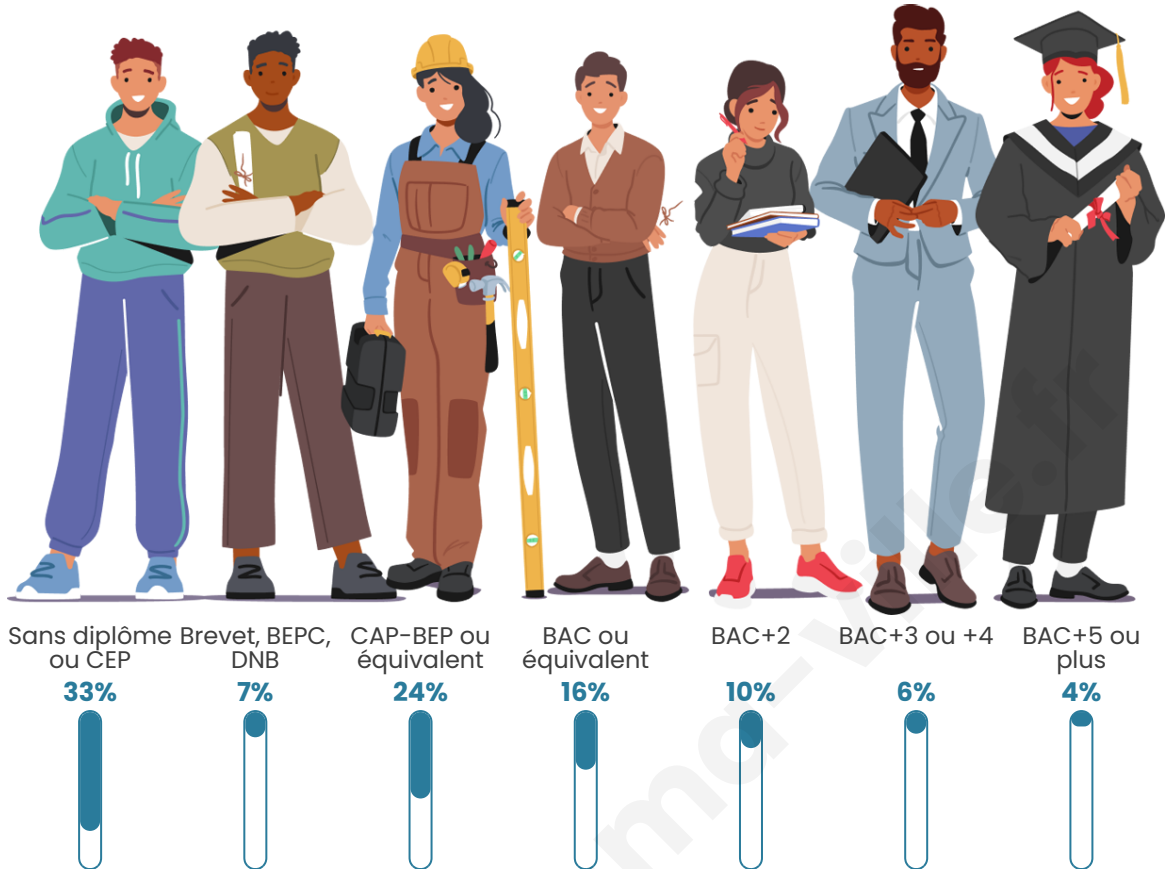

Age moyen

43 ans

Pop active

44.7%

Taux chômage

6.3%

Pop densité

32 h/km²

Tranche d'âge

Activité professionnelle

Niveau de diplôme

Composition des ménages

Profils électoraux

Premier tour

	Marine LE PEN	37.57 %
	Emmanuel MACRON	27.64 %
	Jean-Luc MÉLENCHON	10.89 %
	Éric ZEMMOUR	5.44 %
	Valérie PÉCRESSE	4.70 %
	Jean LASSALLE	3.84 %
	Yannick JADOT	2.88 %
	Nicolas DUPONT-AIGNAN	2.24 %
	Anne HIDALGO	1.81 %
	Nathalie ARTHAUD	1.17 %
	Fabien ROUSSEL	0.96 %
	Philippe POUTOU	0.85 %