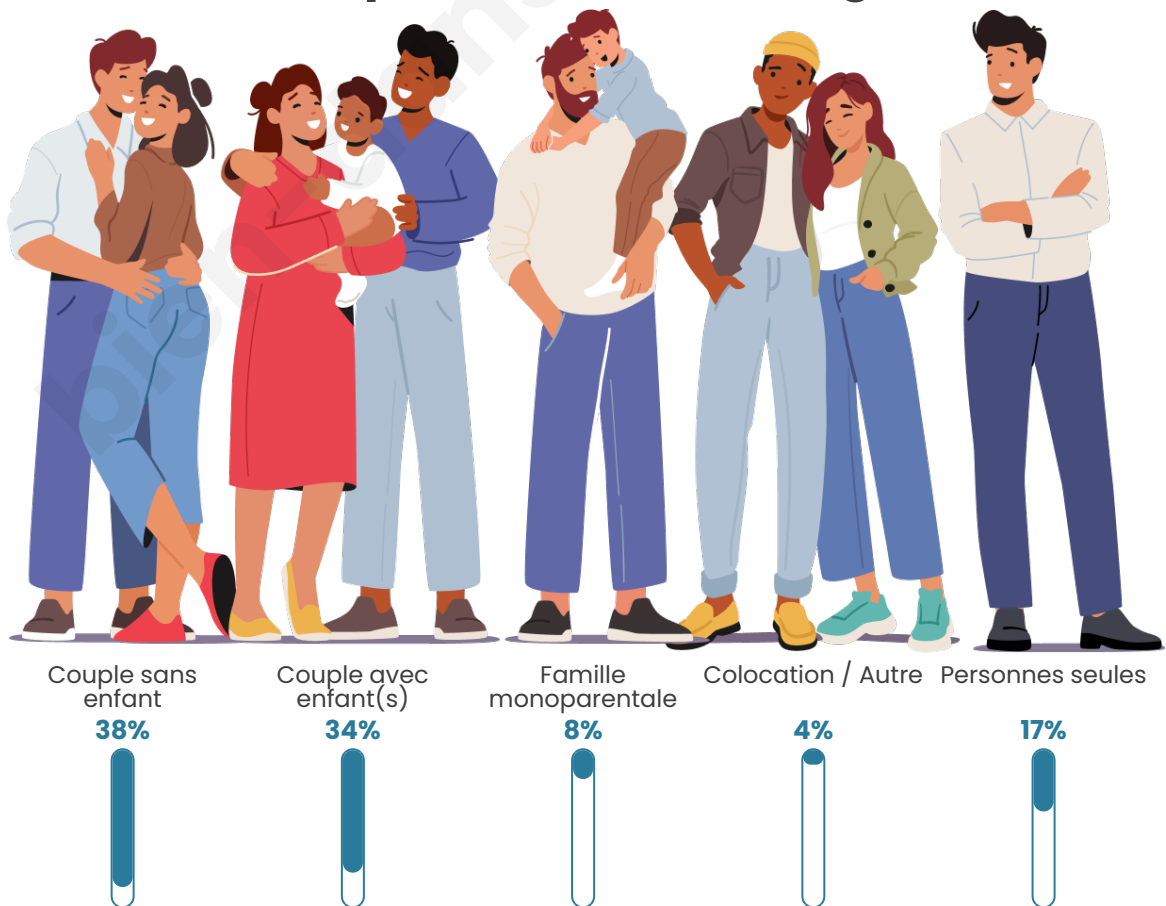

Tranche d'âge

Activité professionnelle

Niveau de diplôme

Composition des ménages

Profils électoraux

Premier tour

	Marine LE PEN	37.57 %
	Emmanuel MACRON	27.64 %
	Jean-Luc MÉLENCHON	10.89 %
	Éric ZEMMOUR	5.44 %
	Valérie PÉCRESSE	4.70 %
	Jean LASSALLE	3.84 %
	Yannick JADOT	2.88 %
	Nicolas DUPONT-AIGNAN	2.24 %
	Anne HIDALGO	1.81 %
	Nathalie ARTHAUD	1.17 %
	Fabien ROUSSEL	0.96 %
	Philippe POUTOU	0.85 %