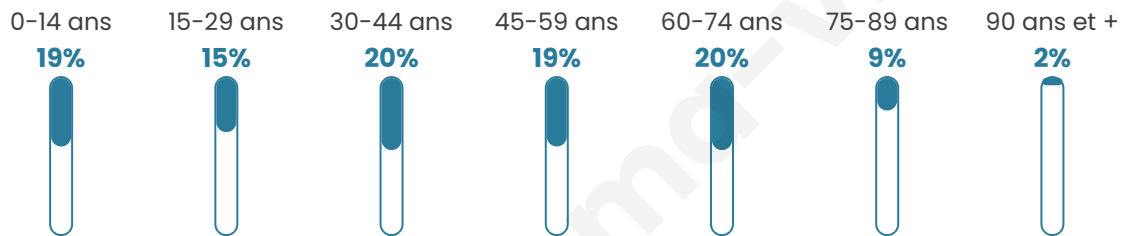

Age moyen

43 ans

Pop active

44.7%

Taux chômage

6.3%

Pop densité

32 h/km²

Revenu moyen

21 200 €/an

Evolution du nombre d'habitants

Sources : Institut national de la statistique et des études économiques (insee) selon Les dernières parutions officielles de 2024 portant sur les années 2020, 2021 et 2022.

Tranche d'âge

Activité professionnelle

Niveau de diplôme

Composition des ménages

Profils électoraux

Premier tour

	Marine LE PEN	37.57 %
	Emmanuel MACRON	27.64 %
	Jean-Luc MÉLENCHON	10.89 %
	Éric ZEMMOUR	5.44 %
	Valérie PÉCRESSE	4.70 %
	Jean LASSALLE	3.84 %
	Yannick JADOT	2.88 %
	Nicolas DUPONT-AIGNAN	2.24 %
	Anne HIDALGO	1.81 %
	Nathalie ARTHAUD	1.17 %
	Fabien ROUSSEL	0.96 %
	Philippe POUTOU	0.85 %