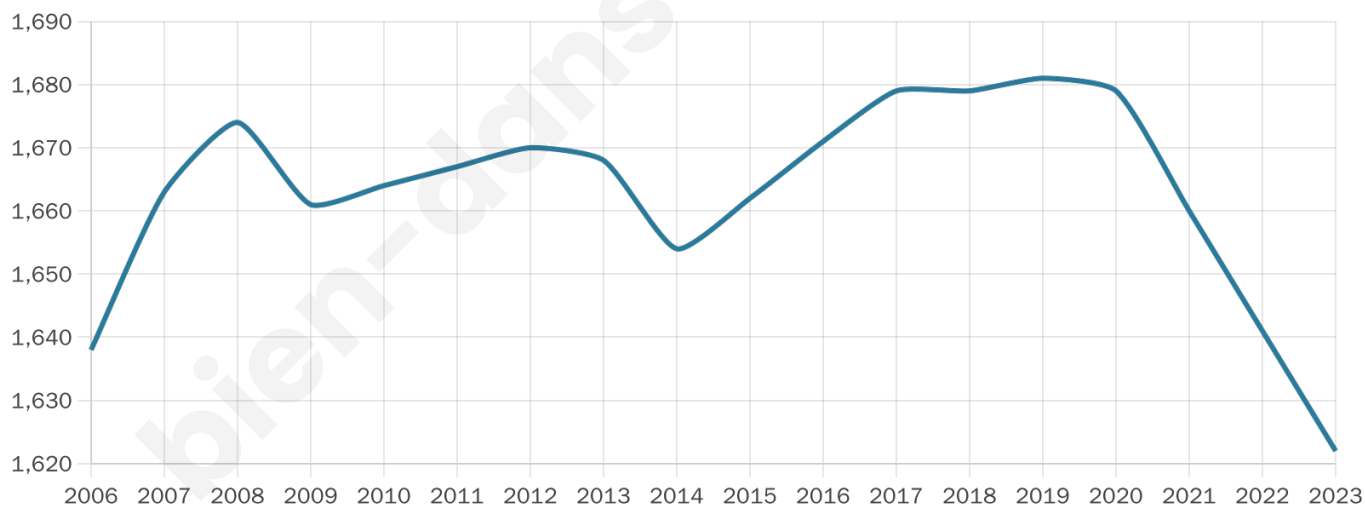

Version web

Ville de Hornoy-le-Bourg

Présenté par

BIEN dans
ma **VILLE** 

Sommaire

Situation géographique	3
Statistiques sur la population	4
Evolution du nombre d'habitants	4
Tranche d'âge	5
0-14 ans	5
15-29 ans	5
30-44 ans	5
45-59 ans	5
60-74 ans	5
75-89 ans	5
90 ans et +	5
Activité professionnelle	5
Agriculteurs	5
Artisans, Commerçants	5
Cadres et sup.	5
Professions intermédiaires	5
Employé	5
Ouvrier	5
Retraité	5
Autres	5
Niveau de diplôme	6
Sans diplôme ou CEP	6
Brevet, BEPC, DNB	6
CAP-BEP ou équivalent	6
BAC ou équivalent	6
BAC+2	6
BAC+3 ou +4	6
BAC+5 ou plus	6
Composition des ménages	6
Couple sans enfant	6
Couple avec enfant(s)	6
Famille monoparentale	6
Colocation / Autre	6
Personnes seules	6
Profils électoraux	7
Premier tour	7
Sécurité	8
Evolution du nombre d'infractions	8
Pour comparer	9
Services à la population	10
Commerce	10
Éducation	10
Villes autour de Hornoy-le-Bourg	11

Age moyen

43 ans

Pop active

44.7%

Taux chômage

6.3%

Pop densité

32 h/km²

Revenu moyen

21 200 €/an

Evolution du nombre d'habitants

Sources : Institut national de la statistique et des études économiques (insee) selon Les dernières parutions officielles de 2024 portant sur les années 2020, 2021 et 2022.