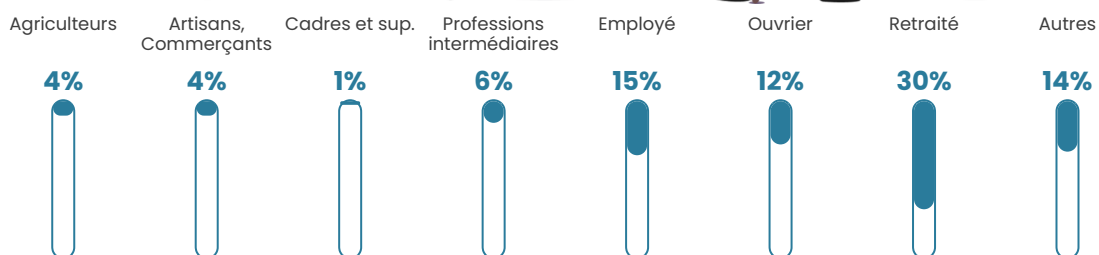

Revenu moyen

21 200 €/an

Evolution du nombre d'habitants

Sources : Institut national de la statistique et des études économiques (insee) selon Les dernières parutions officielles de 2024 portant sur les années 2020, 2021 et 2022.

Tranche d'âge

Activité professionnelle

Niveau de diplôme

Composition des ménages

Profils électoraux

Premier tour

	Marine LE PEN	37.57 %
	Emmanuel MACRON	27.64 %
	Jean-Luc MÉLENCHON	10.89 %
	Éric ZEMMOUR	5.44 %
	Valérie PÉCRESSE	4.70 %
	Jean LASSALLE	3.84 %
	Yannick JADOT	2.88 %
	Nicolas DUPONT-AIGNAN	2.24 %
	Anne HIDALGO	1.81 %
	Nathalie ARTHAUD	1.17 %
	Fabien ROUSSEL	0.96 %
	Philippe POUTOU	0.85 %