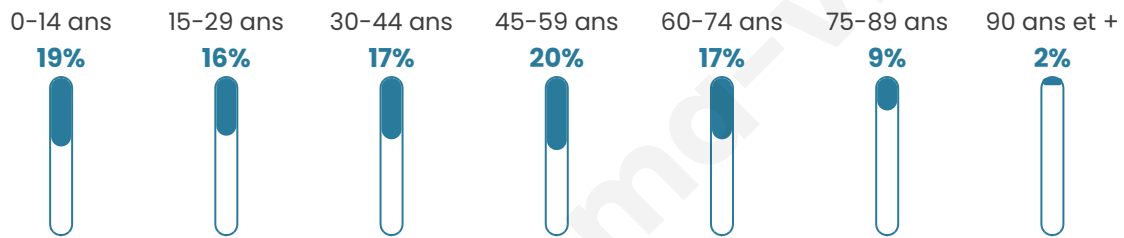

# Statistiques sur la population

Nombre d'habitants

**4 806**

Age moyen

**42 ans**

Pop active

**44%**

Taux chômage

**11.2%**

Pop densité

**1 202 h/km<sup>2</sup>**

Revenu moyen

**21 200 €/an**

## Evolution du nombre d'habitants

Sources : Institut national de la statistique et des études économiques (insee) selon Les dernières parutions officielles de 2024 portant sur les années 2020, 2021 et 2022.

## Tranche d'âge