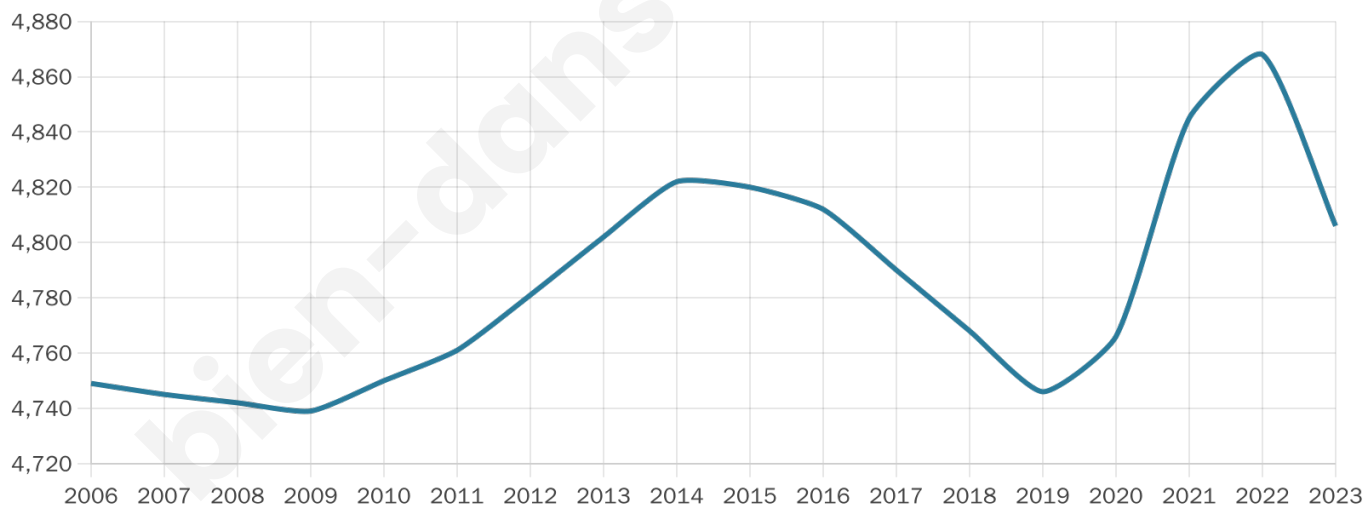

# Statistiques sur la population

Nombre d'habitants

**4 806**

Age moyen

**42 ans**

Pop active

**44%**

Taux chômage

**11.2%**

Pop densité

**1 202 h/km<sup>2</sup>**

Revenu moyen

**21 200 €/an**

## Evolution du nombre d'habitants

Sources : Institut national de la statistique et des études économiques (insee) selon Les dernières parutions officielles de 2024 portant sur les années 2020, 2021 et 2022.