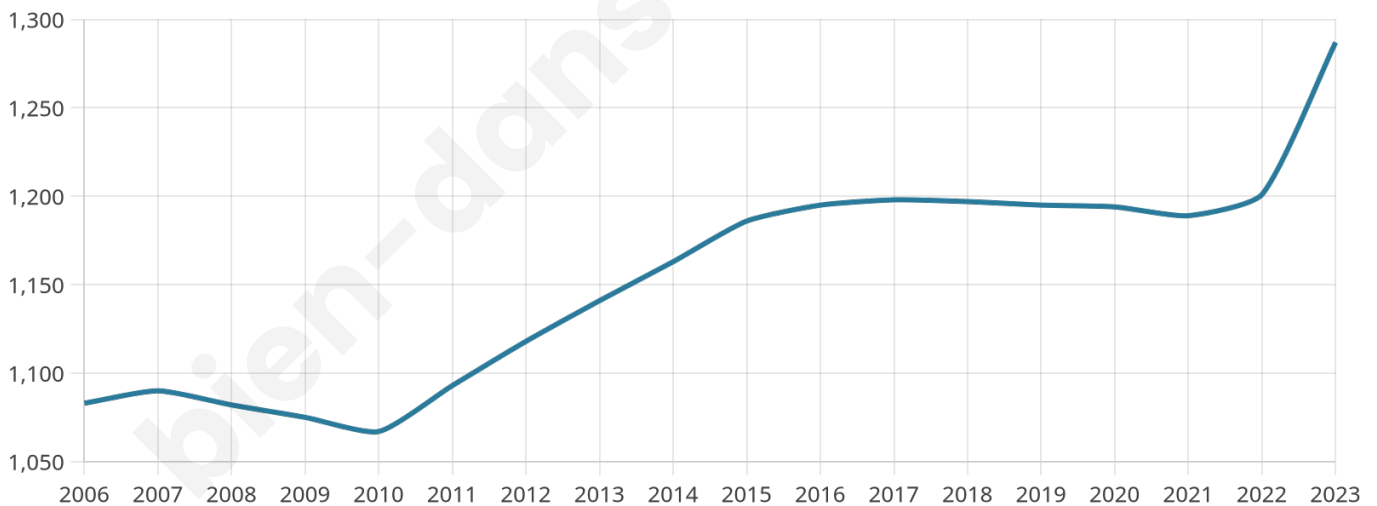

# Statistiques sur la population

Nombre d'habitants

**1 287**

Age moyen

**47 ans**

Pop active

**38.8%**

Taux chômage

**7%**

Pop densité

**322 h/km<sup>2</sup>**

Revenu moyen

**27 410 €/an**

## Evolution du nombre d'habitants

Sources : Institut national de la statistique et des études économiques (insee) selon Les dernières parutions officielles de 2024 portant sur les années 2020, 2021 et 2022.