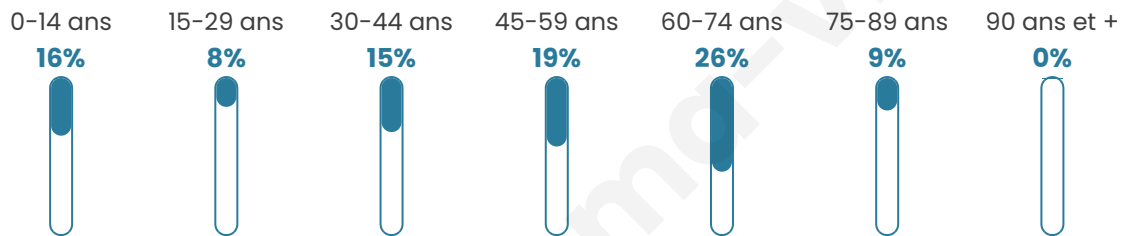

# Statistiques sur la population

Nombre d'habitants

**1 287**

Age moyen

**47 ans**

Pop active

**38.8%**

Taux chômage

**7%**

Pop densité

**322 h/km<sup>2</sup>**

Revenu moyen

**27 410 €/an**

## Evolution du nombre d'habitants

Sources : Institut national de la statistique et des études économiques (insee) selon Les dernières parutions officielles de 2024 portant sur les années 2020, 2021 et 2022.

## Tranche d'âge