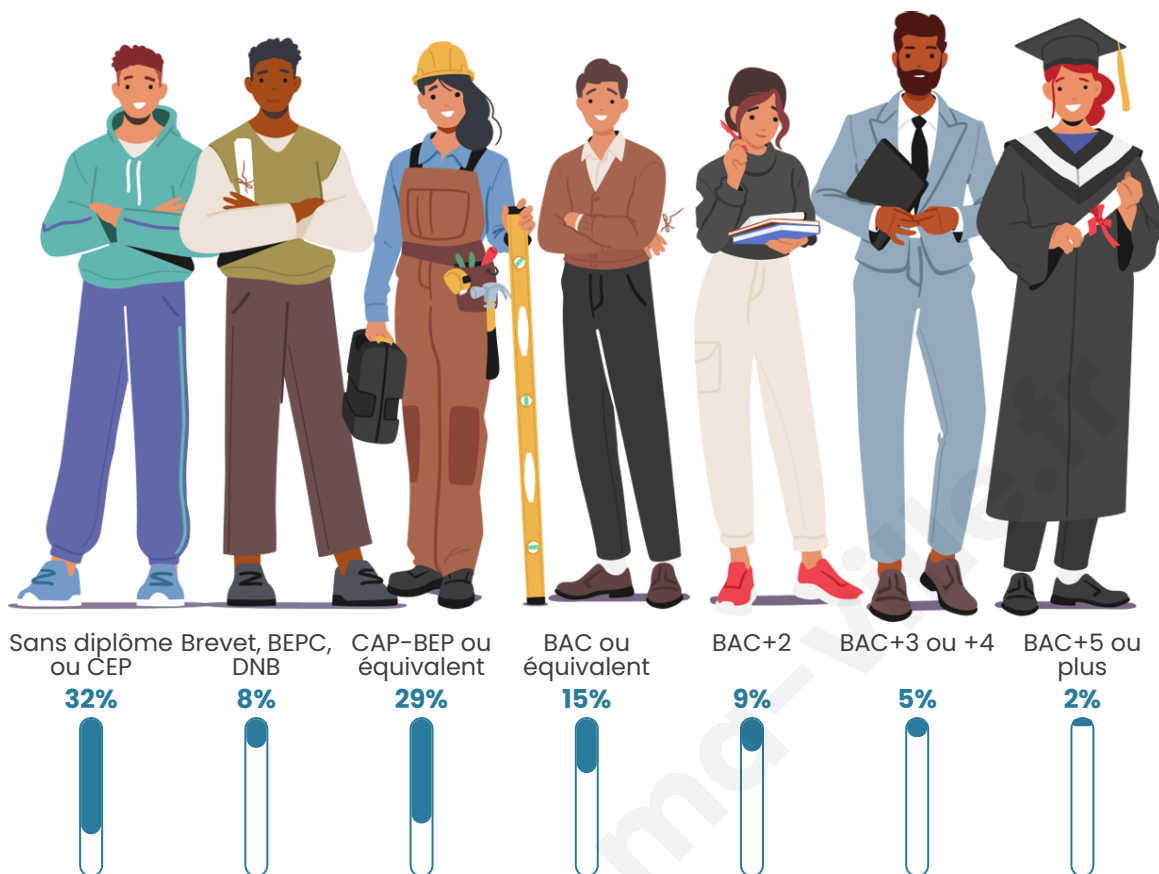

Tranche d'âge

Activité professionnelle

Niveau de diplôme

Composition des ménages

Profils électoraux

Premier tour

	Marine LE PEN	57.14 %
	Emmanuel MACRON	11.28 %
	Jean-Luc MÉLENCHON	10.90 %
	Éric ZEMMOUR	5.26 %
	Valérie PÉCRESSÉ	4.89 %
	Nicolas DUPONT-AIGNAN	3.76 %
	Jean LASSALLE	2.26 %
	Yannick JADOT	1.50 %
	Nathalie ARTHAUD	0.75 %
	Fabien ROUSSEL	0.75 %
	Anne HIDALGO	0.75 %
	Philippe POUTOU	0.75 %