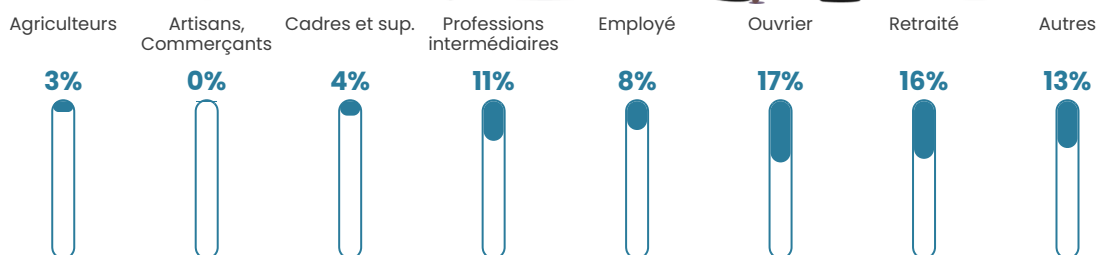

35 ans

Pop active

47%

Taux chômage

15.5%

Pop densité

90 h/km²

Revenu moyen

18 450 €/an

Evolution du nombre d'habitants

Sources : Institut national de la statistique et des études économiques (insee) selon Les dernières parutions officielles de 2024 portant sur les années 2020, 2021 et 2022.

Tranche d'âge

Activité professionnelle

Niveau de diplôme

Composition des ménages

Profils électoraux

Premier tour

	Marine LE PEN	57.14 %
	Emmanuel MACRON	11.28 %
	Jean-Luc MÉLENCHON	10.90 %
	Éric ZEMMOUR	5.26 %
	Valérie PÉCRESSÉ	4.89 %
	Nicolas DUPONT-AIGNAN	3.76 %
	Jean LASSALLE	2.26 %
	Yannick JADOT	1.50 %
	Nathalie ARTHAUD	0.75 %
	Fabien ROUSSEL	0.75 %
	Anne HIDALGO	0.75 %
	Philippe POUTOU	0.75 %