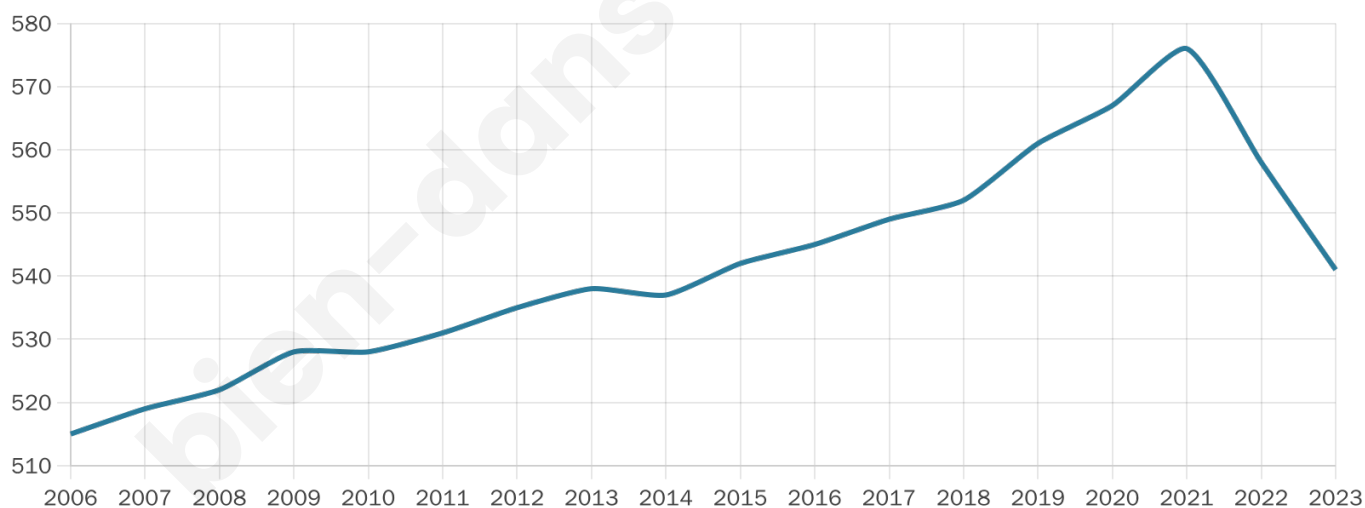

35 ans

Pop active

47%

Taux chômage

15.5%

Pop densité

90 h/km²

Revenu moyen

18 450 €/an

Evolution du nombre d'habitants

Sources : Institut national de la statistique et des études économiques (insee) selon Les dernières parutions officielles de 2024 portant sur les années 2020, 2021 et 2022.