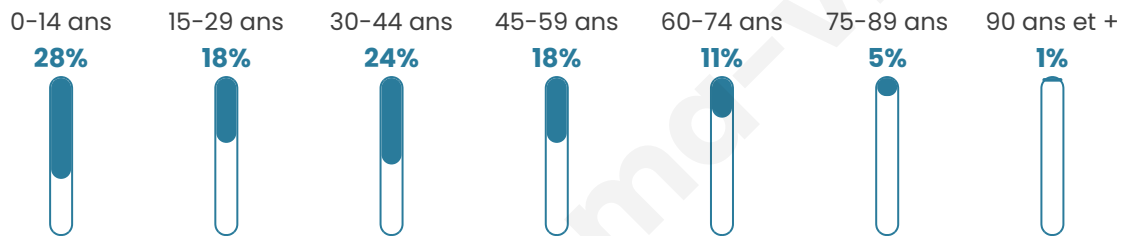

Situation géographique

i Informations clés

- **Région** : Hauts-de-France
- **Département** : Nord
- **Code postal** : 59980
- **Superficie** : 6 km²

Statistiques sur la population

Nombre d'habitants

541

Age moyen

35 ans

Pop active

47%

Taux chômage

15.5%

Pop densité

90 h/km²

Revenu moyen

18 450 €/an

Evolution du nombre d'habitants

Sources : Institut national de la statistique et des études économiques (insee) selon Les dernières parutions officielles de 2024 portant sur les années 2020, 2021 et 2022.

Tranche d'âge

Activité professionnelle

Niveau de diplôme

Composition des ménages

Profils électoraux

Premier tour

	Marine LE PEN	57.14 %
	Emmanuel MACRON	11.28 %
	Jean-Luc MÉLENCHON	10.90 %
	Éric ZEMMOUR	5.26 %
	Valérie PÉCRESSÉ	4.89 %
	Nicolas DUPONT-AIGNAN	3.76 %
	Jean LASSALLE	2.26 %
	Yannick JADOT	1.50 %
	Nathalie ARTHAUD	0.75 %
	Fabien ROUSSEL	0.75 %
	Anne HIDALGO	0.75 %
	Philippe POUTOU	0.75 %