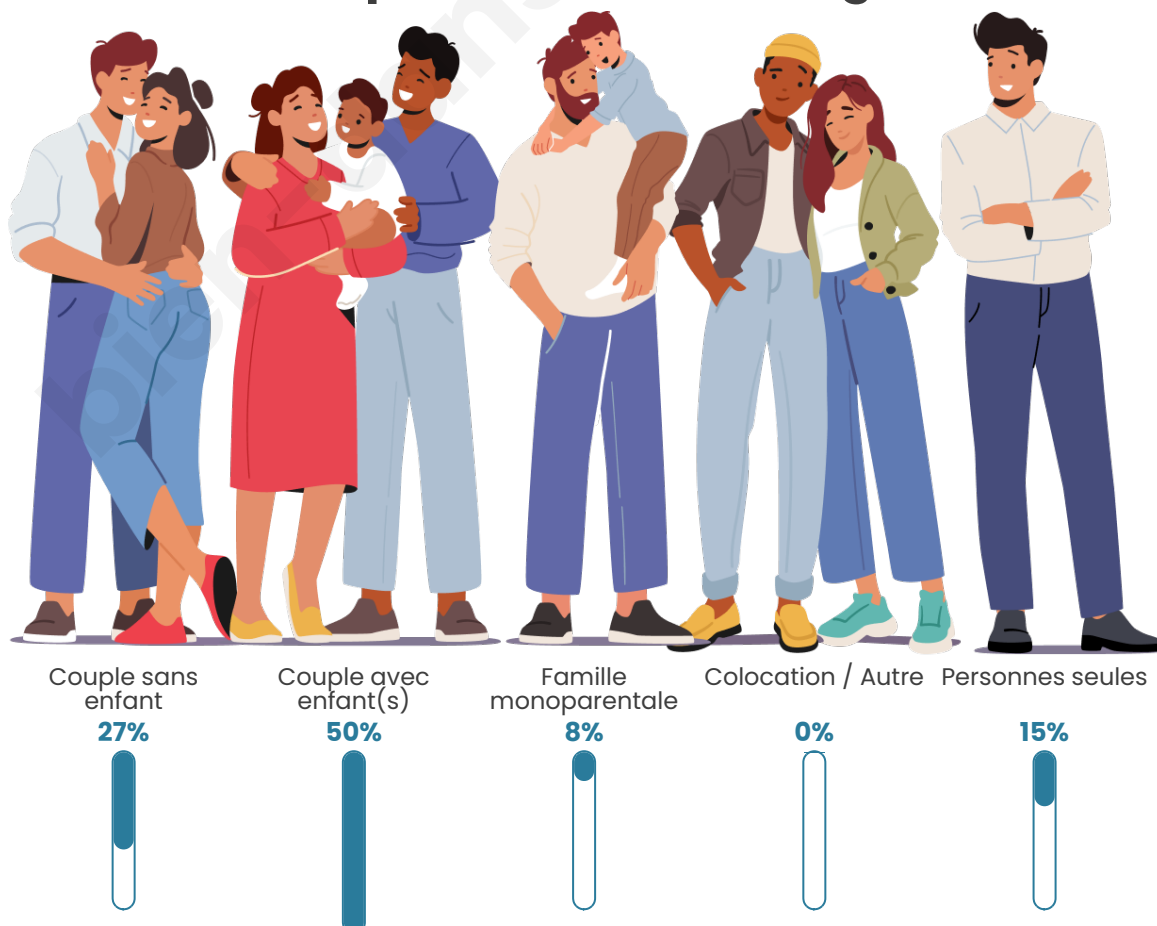

Tranche d'âge

Activité professionnelle

Niveau de diplôme

Composition des ménages

Profils électoraux

Premier tour

	Marine LE PEN	57.14 %
	Emmanuel MACRON	11.28 %
	Jean-Luc MÉLENCHON	10.90 %
	Éric ZEMMOUR	5.26 %
	Valérie PÉCRESSÉ	4.89 %
	Nicolas DUPONT-AIGNAN	3.76 %
	Jean LASSALLE	2.26 %
	Yannick JADOT	1.50 %
	Nathalie ARTHAUD	0.75 %
	Fabien ROUSSEL	0.75 %
	Anne HIDALGO	0.75 %
	Philippe POUTOU	0.75 %