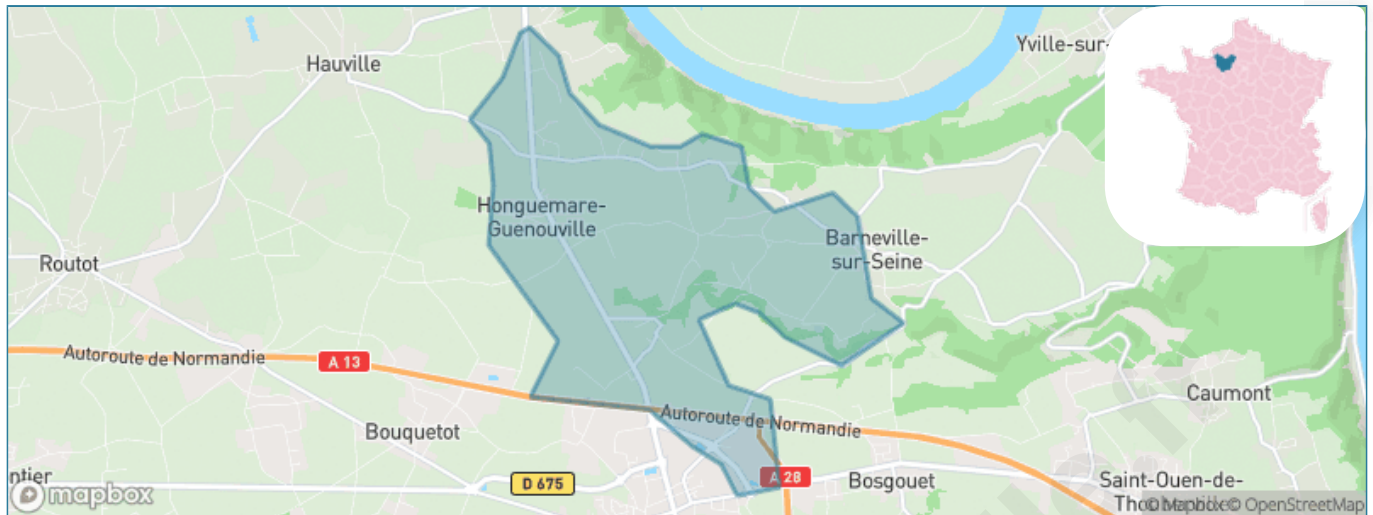

Version web

Ville de Honguemare- Guenouville

Présenté par

BIEN dans
ma **VILLE** 

Sommaire

Situation géographique	3
Statistiques sur la population	4
Evolution du nombre d'habitants	4
Tranche d'âge	5
0-14 ans	5
15-29 ans	5
30-44 ans	5
45-59 ans	5
60-74 ans	5
75-89 ans	5
90 ans et +	5
Activité professionnelle	5
Agriculteurs	5
Artisans, Commerçants	5
Cadres et sup.	5
Professions intermédiaires	5
Employé	5
Ouvrier	5
Retraité	5
Autres	5
Niveau de diplôme	6
Sans diplôme ou CEP	6
Brevet, BEPC, DNB	6
CAP-BEP ou équivalent	6
BAC ou équivalent	6
BAC+2	6
BAC+3 ou +4	6
BAC+5 ou plus	6
Composition des ménages	6
Couple sans enfant	6
Couple avec enfant(s)	6
Famille monoparentale	6
Colocation / Autre	6
Personnes seules	6
Profils électoraux	7
Premier tour	7
Sécurité	8
Evolution du nombre d'infractions	8
Pour comparer	9
Services à la population	10
Commerce	10
Éducation	10
Villes autour de Honguemare-Guenouville	11

Situation géographique

i Informations clés

- **Région** : Normandie
- **Département** : Eure
- **Code postal** : 27310
- **Superficie** : 9 km²

Statistiques sur la population

Nombre d'habitants

704

Age moyen