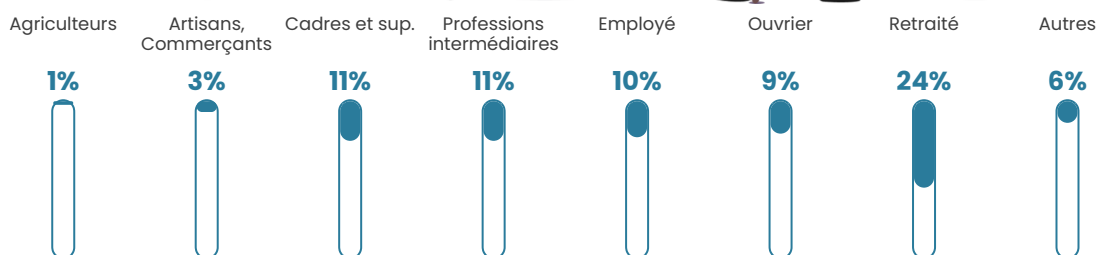

38 ans

Pop active

50%

Taux chômage

3.5%

Pop densité

78 h/km²

Revenu moyen

26 380 €/an

Evolution du nombre d'habitants

Sources : Institut national de la statistique et des études économiques (insee) selon Les dernières parutions officielles de 2024 portant sur les années 2020, 2021 et 2022.

Tranche d'âge

Activité professionnelle

Niveau de diplôme

Composition des ménages

Profils électoraux

Premier tour

	Marine LE PEN	32.71 %
	Emmanuel MACRON	27.10 %
	Jean-Luc MÉLENCHON	14.95 %
	Éric ZEMMOUR	7.01 %
	Valérie PÉCRESSE	4.91 %
	Jean LASSALLE	4.21 %
	Nicolas DUPONT-AIGNAN	4.21 %
	Yannick JADOT	2.57 %
	Fabien ROUSSEL	0.93 %
	Nathalie ARTHAUD	0.70 %
	Philippe POUTOU	0.47 %
	Anne HIDALGO	0.23 %