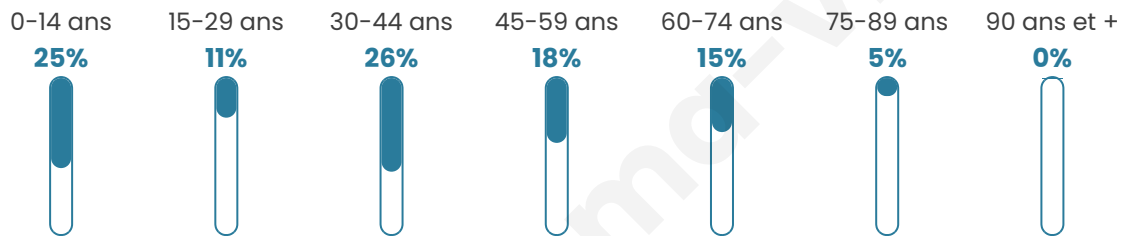

Situation géographique

i Informations clés

- **Région** : Normandie
- **Département** : Eure
- **Code postal** : 27310
- **Superficie** : 9 km²

Statistiques sur la population

Nombre d'habitants

704

Age moyen

38 ans

Pop active

50%

Taux chômage

3.5%

Pop densité

78 h/km²

Revenu moyen

26 380 €/an

Evolution du nombre d'habitants

Sources : Institut national de la statistique et des études économiques (insee) selon Les dernières parutions officielles de 2024 portant sur les années 2020, 2021 et 2022.

Tranche d'âge

Activité professionnelle

Niveau de diplôme

Composition des ménages

Profils électoraux

Premier tour

	Marine LE PEN	32.71 %
	Emmanuel MACRON	27.10 %
	Jean-Luc MÉLENCHON	14.95 %
	Éric ZEMMOUR	7.01 %
	Valérie PÉCRESSE	4.91 %
	Jean LASSALLE	4.21 %
	Nicolas DUPONT-AIGNAN	4.21 %
	Yannick JADOT	2.57 %
	Fabien ROUSSEL	0.93 %
	Nathalie ARTHAUD	0.70 %
	Philippe POUTOU	0.47 %
	Anne HIDALGO	0.23 %