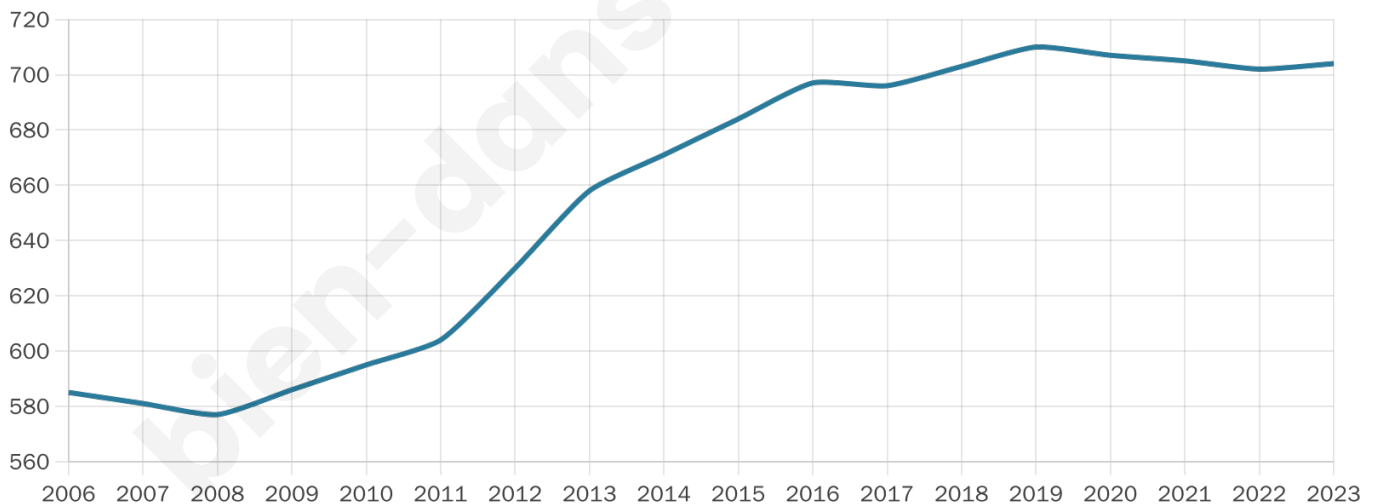

Situation géographique

i Informations clés

- **Région** : Normandie
- **Département** : Eure
- **Code postal** : 27310
- **Superficie** : 9 km²

Statistiques sur la population

Nombre d'habitants

704

Age moyen

38 ans

Pop active

50%

Taux chômage

3.5%

Pop densité

78 h/km²

Revenu moyen

26 380 €/an

Evolution du nombre d'habitants

Sources : Institut national de la statistique et des études économiques (insee) selon Les dernières parutions officielles de 2024 portant sur les années 2020, 2021 et 2022.