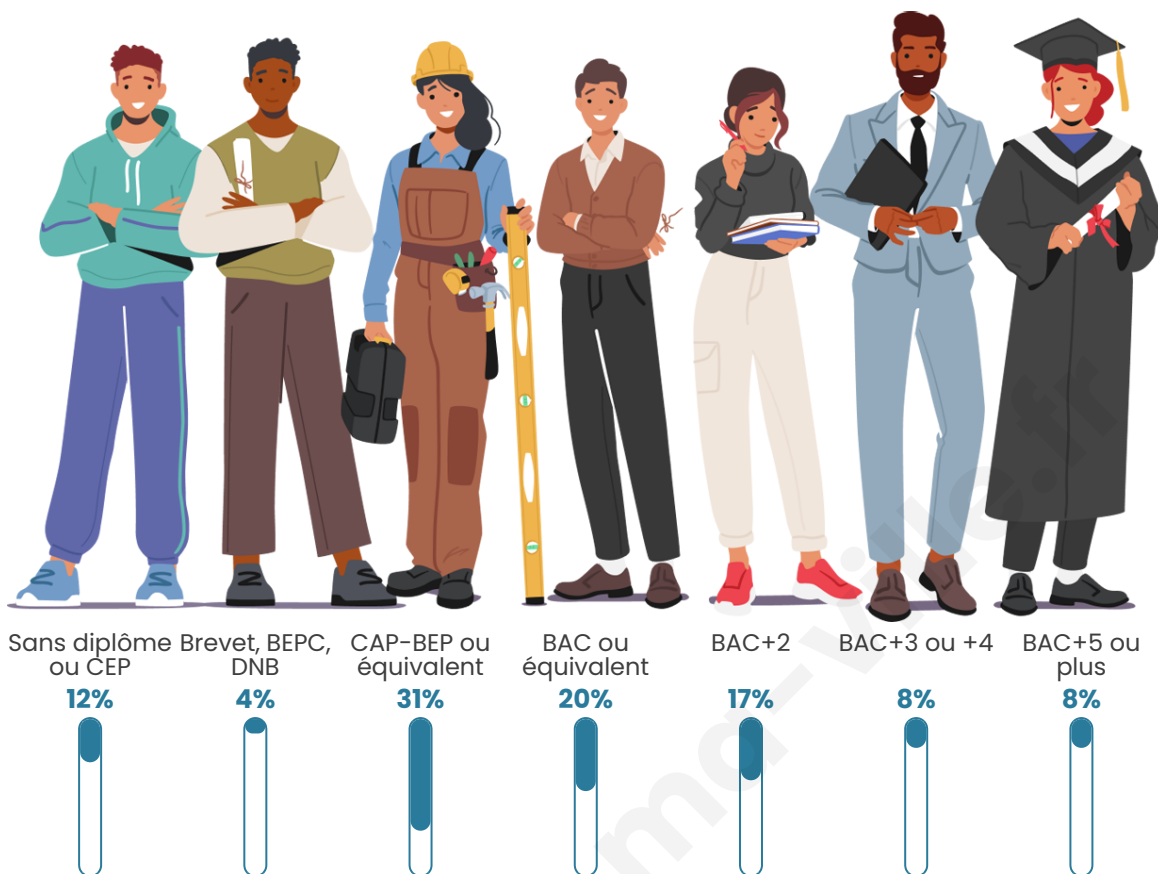

Tranche d'âge

Activité professionnelle

Niveau de diplôme

Composition des ménages

Profils électoraux

Premier tour

	Marine LE PEN	32.71 %
	Emmanuel MACRON	27.10 %
	Jean-Luc MÉLENCHON	14.95 %
	Éric ZEMMOUR	7.01 %
	Valérie PÉCRESSE	4.91 %
	Jean LASSALLE	4.21 %
	Nicolas DUPONT-AIGNAN	4.21 %
	Yannick JADOT	2.57 %
	Fabien ROUSSEL	0.93 %
	Nathalie ARTHAUD	0.70 %
	Philippe POUTOU	0.47 %
	Anne HIDALGO	0.23 %