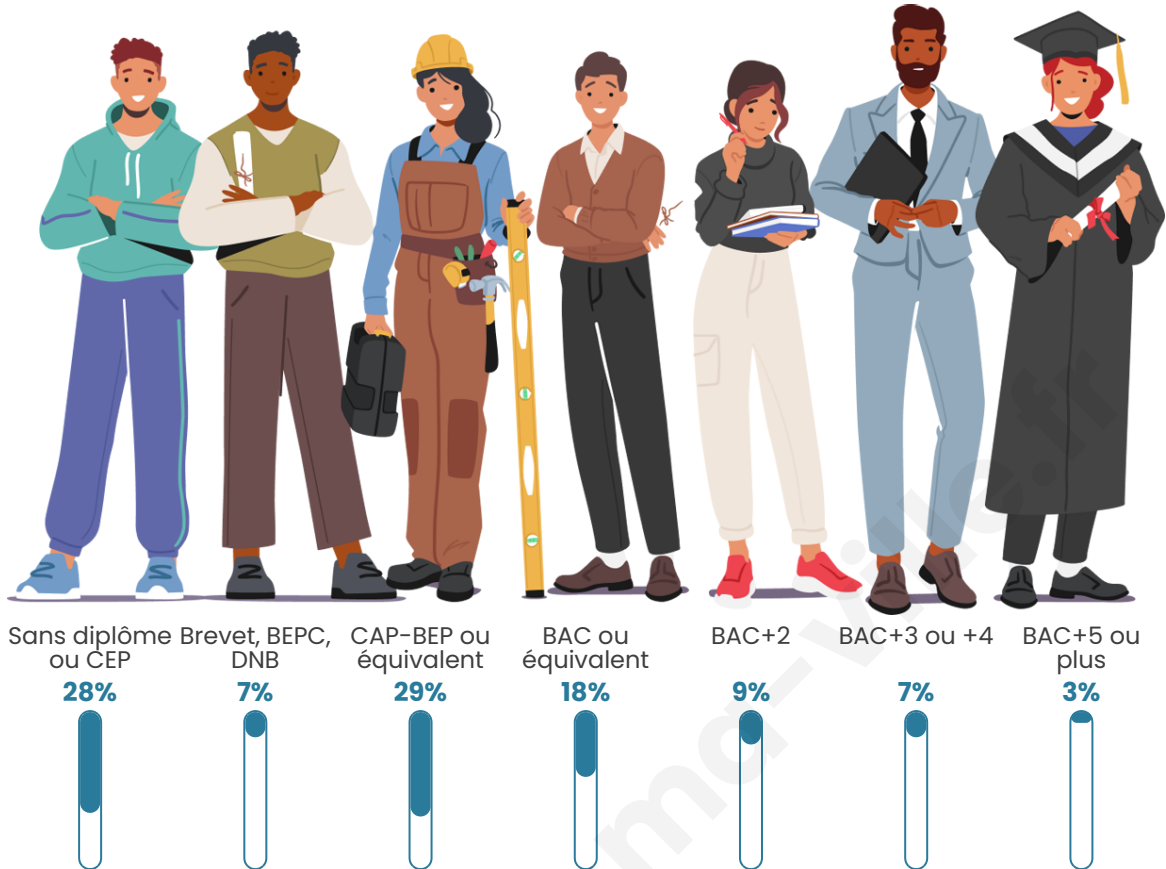

Age moyen

40 ans

Pop active

44.6%

Taux chômage

10.8%

Pop densité

172 h/km²

Tranche d'âge

Activité professionnelle

Niveau de diplôme

Composition des ménages

Profils électoraux

Premier tour

	Marine LE PEN	38.42 %
	Emmanuel MACRON	24.96 %
	Jean-Luc MÉLENCHON	15.91 %
	Éric ZEMMOUR	5.58 %
	Valérie PÉCRESSE	3.87 %
	Jean LASSALLE	2.45 %
	Yannick JADOT	1.86 %
	Nicolas DUPONT-AIGNAN	1.76 %
	Fabien ROUSSEL	1.57 %
	Anne HIDALGO	1.42 %
	Philippe POUTOU	1.42 %
	Nathalie ARTHAUD	0.78 %