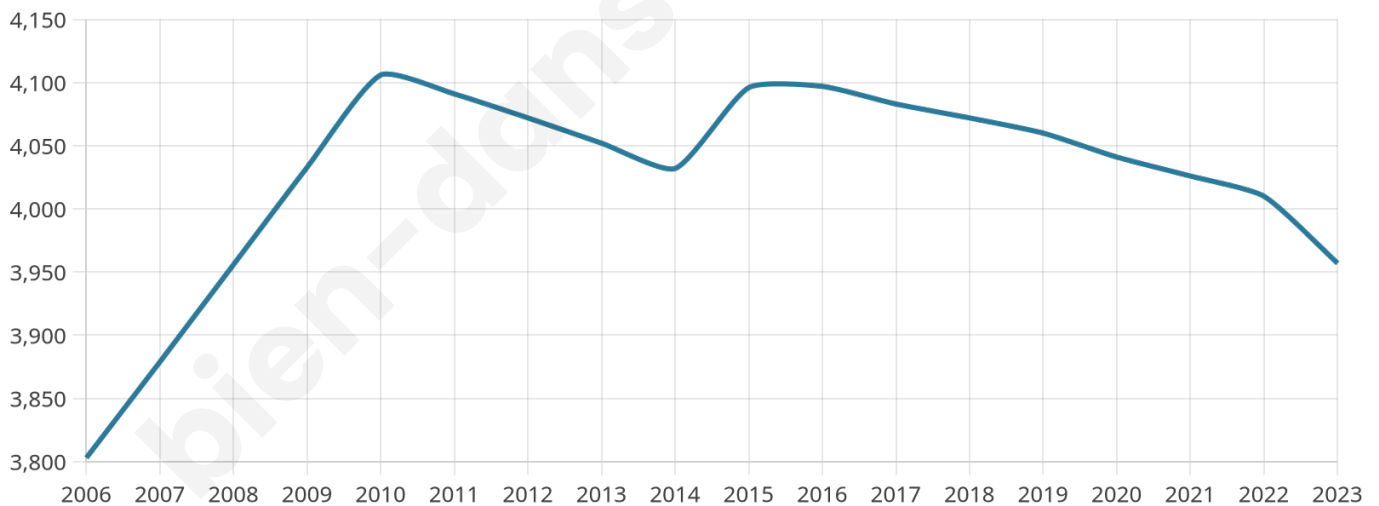

Version web

Ville de Hondskoote

Présenté par

Sommaire

Situation géographique	3
Statistiques sur la population	4
Evolution du nombre d'habitants	4
Tranche d'âge	5
0-14 ans	5
15-29 ans	5
30-44 ans	5
45-59 ans	5
60-74 ans	5
75-89 ans	5
90 ans et +	5
Activité professionnelle	5
Agriculteurs	5
Artisans, Commerçants	5
Cadres et sup.	5
Professions intermédiaires	5
Employé	5
Ouvrier	5
Retraité	5
Autres	5
Niveau de diplôme	6
Sans diplôme ou CEP	6
Brevet, BEPC, DNB	6
CAP-BEP ou équivalent	6
BAC ou équivalent	6
BAC+2	6
BAC+3 ou +4	6
BAC+5 ou plus	6
Composition des ménages	6
Couple sans enfant	6
Couple avec enfant(s)	6
Famille monoparentale	6
Colocation / Autre	6
Personnes seules	6
Profils électoraux	7
Premier tour	7
Sécurité	8
Evolution du nombre d'infractions	8
Pour comparer	9
Services à la population	10
Commerce	10
Éducation	10
Villes autour de Hondschoote	11
Avis sur la ville de Hondschoote	12
Moyenne par critère	12
Villes autour de Hondschoote	12
Répartition des avis par note	12
Répartition des avis par note	12

Age moyen

40 ans

Pop active

44.6%

Taux chômage

10.8%

Pop densité

172 h/km²

Revenu moyen

20 980 €/an

Evolution du nombre d'habitants

Sources : Institut national de la statistique et des études économiques (insee) selon Les dernières parutions officielles de 2024 portant sur les années 2020, 2021 et 2022.