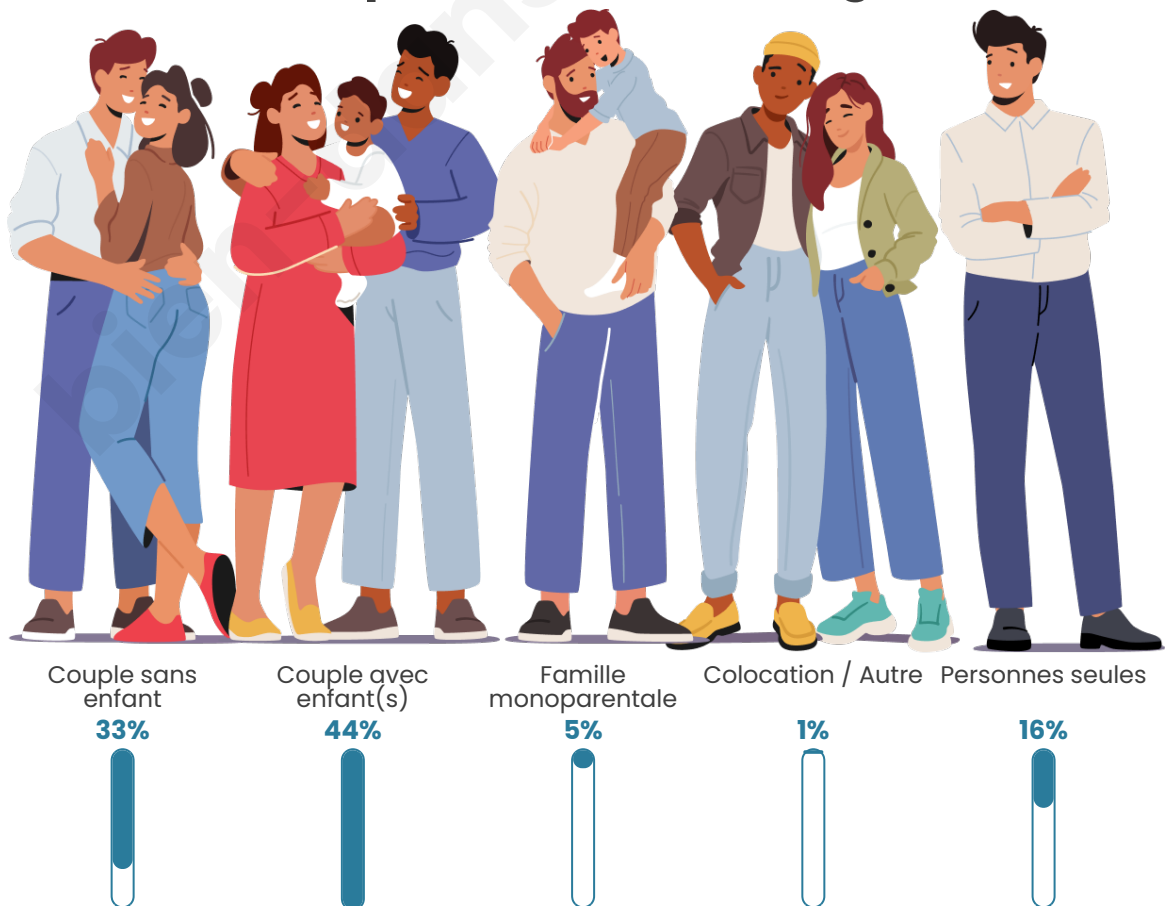

Tranche d'âge

Activité professionnelle

Niveau de diplôme

Composition des ménages

Profils électoraux

Premier tour

	Marine LE PEN	38.42 %
	Emmanuel MACRON	24.96 %
	Jean-Luc MÉLENCHON	15.91 %
	Éric ZEMMOUR	5.58 %
	Valérie PÉCRESSE	3.87 %
	Jean LASSALLE	2.45 %
	Yannick JADOT	1.86 %
	Nicolas DUPONT-AIGNAN	1.76 %
	Fabien ROUSSEL	1.57 %
	Anne HIDALGO	1.42 %
	Philippe POUTOU	1.42 %
	Nathalie ARTHAUD	0.78 %