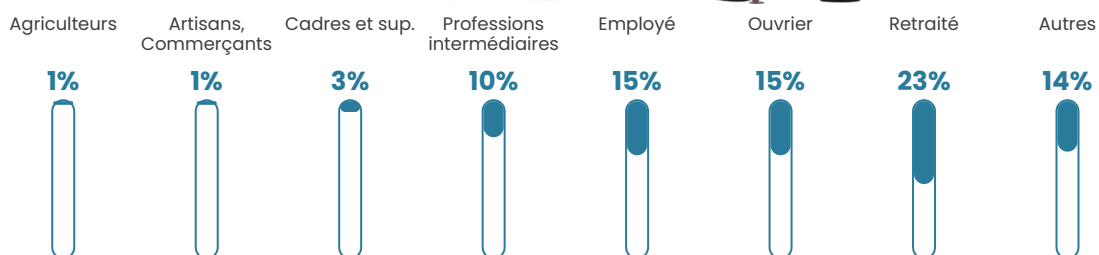

Revenu moyen

20 980 €/an

Evolution du nombre d'habitants

Sources : Institut national de la statistique et des études économiques (insee) selon Les dernières parutions officielles de 2024 portant sur les années 2020, 2021 et 2022.

Tranche d'âge

Activité professionnelle

Niveau de diplôme

Composition des ménages

Profils électoraux

Premier tour

	Marine LE PEN	38.42 %
	Emmanuel MACRON	24.96 %
	Jean-Luc MÉLENCHON	15.91 %
	Éric ZEMMOUR	5.58 %
	Valérie PÉCRESSE	3.87 %
	Jean LASSALLE	2.45 %
	Yannick JADOT	1.86 %
	Nicolas DUPONT-AIGNAN	1.76 %
	Fabien ROUSSEL	1.57 %
	Anne HIDALGO	1.42 %
	Philippe POUTOU	1.42 %
	Nathalie ARTHAUD	0.78 %