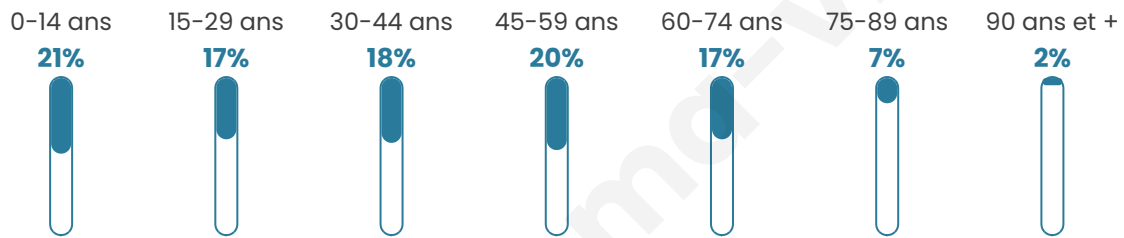

Age moyen

40 ans

Pop active

44.6%

Taux chômage

10.8%

Pop densité

172 h/km²

Revenu moyen

20 980 €/an

Evolution du nombre d'habitants

Sources : Institut national de la statistique et des études économiques (insee) selon Les dernières parutions officielles de 2024 portant sur les années 2020, 2021 et 2022.

Tranche d'âge

Activité professionnelle

Niveau de diplôme

Composition des ménages

Profils électoraux

Premier tour

	Marine LE PEN	38.42 %
	Emmanuel MACRON	24.96 %
	Jean-Luc MÉLENCHON	15.91 %
	Éric ZEMMOUR	5.58 %
	Valérie PÉCRESSE	3.87 %
	Jean LASSALLE	2.45 %
	Yannick JADOT	1.86 %
	Nicolas DUPONT-AIGNAN	1.76 %
	Fabien ROUSSEL	1.57 %
	Anne HIDALGO	1.42 %
	Philippe POUTOU	1.42 %
	Nathalie ARTHAUD	0.78 %