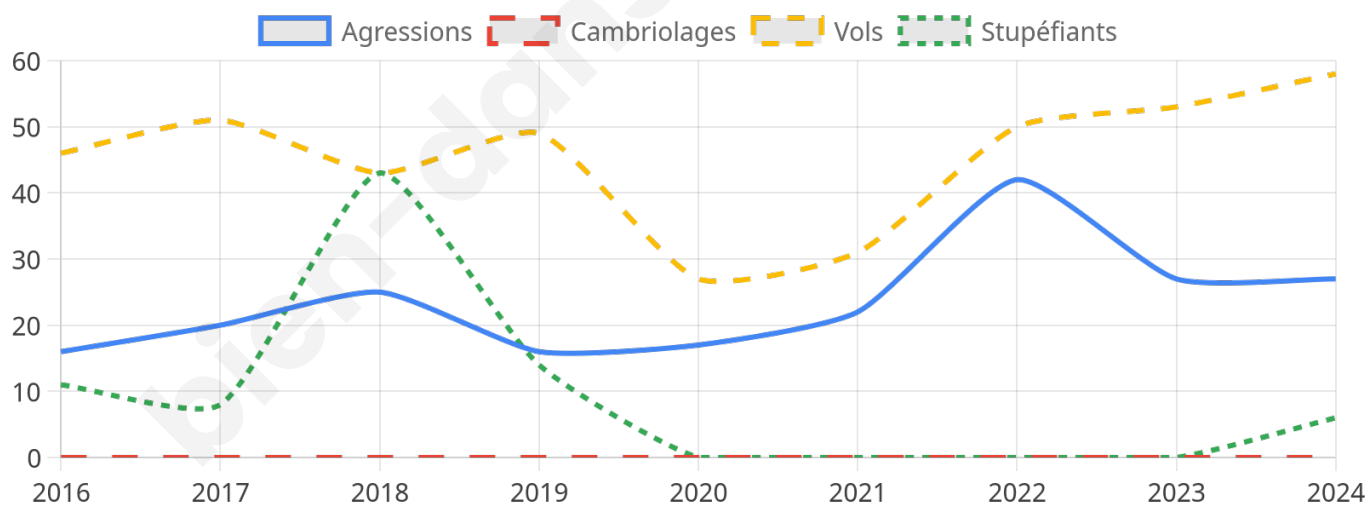

3 035 inscrits

Participation : 68.7%

Votes blancs : 1.53%

Votes nuls : 0.48%

Second tour

	Emmanuel MACRON	40,89 %
	Marine LE PEN	59,11 %

3 033 inscrits

Participation : 71.05%

Votes blancs : 5.29%

Votes nuls : 1.76%

Sécurité

Agressions physiques / sexuelles

27

Cambriolages

0

Vols / dégradations

58

Stupéfiants

6

Evolution du nombre d'infractions

Pour comparer

(en proportion du nombre d'habitants)

Sources : Bases statistiques communale, départementale et régionale de la délinquance enregistrée par la police et la gendarmerie nationales selon les dernières parutions officielles de 2025 portant sur l'année 2024 ([data.gouv](https://data.gouv.fr)).