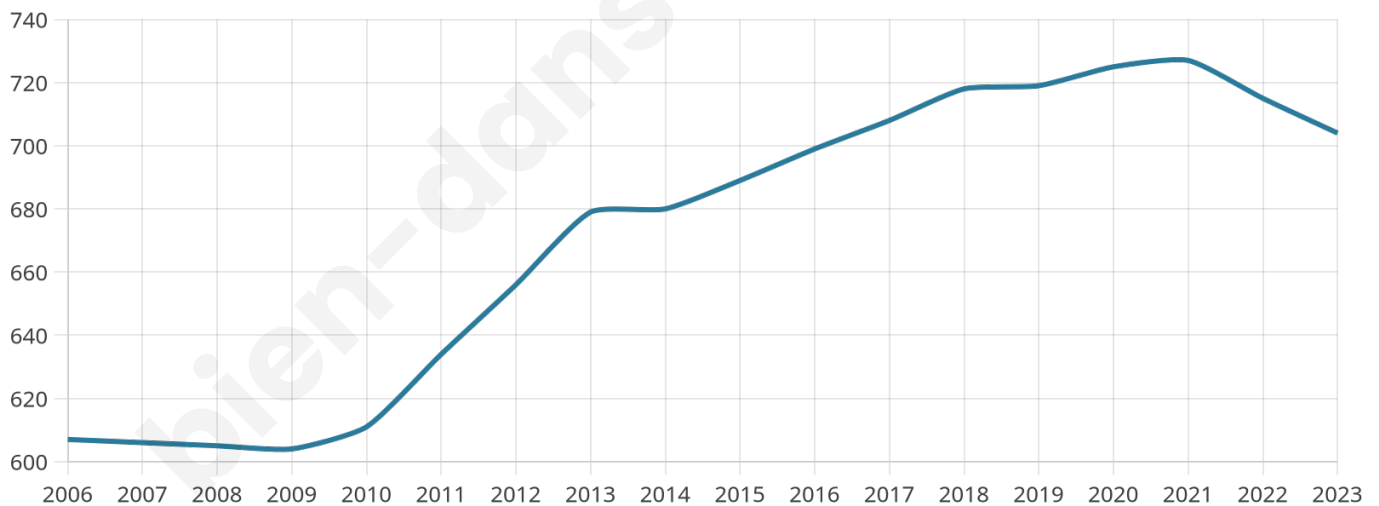

Nombre d'habitants

704

Age moyen

40 ans

Pop active

50.3%

Taux chômage

7.7%

Pop densité

117 h/km²

Revenu moyen

25 590 €/an

Evolution du nombre d'habitants

Sources : Institut national de la statistique et des études économiques (insee) selon Les dernières parutions officielles de 2024 portant sur les années 2020, 2021 et 2022.

Tranche d'âge

Activité professionnelle

Niveau de diplôme

Composition des ménages

Profils électoraux

Premier tour

	Marine LE PEN	41.39 %
	Emmanuel MACRON	23.21 %
	Jean-Luc MÉLENCHON	12.68 %
	Éric ZEMMOUR	7.18 %
	Yannick JADOT	4.31 %
	Valérie PÉCRESSE	3.35 %
	Nicolas DUPONT-AIGNAN	2.39 %
	Fabien ROUSSEL	1.44 %
	Jean LASSALLE	1.44 %
	Anne HIDALGO	1.20 %
	Nathalie ARTHAUD	0.72 %
	Philippe POUTOU	0.72 %