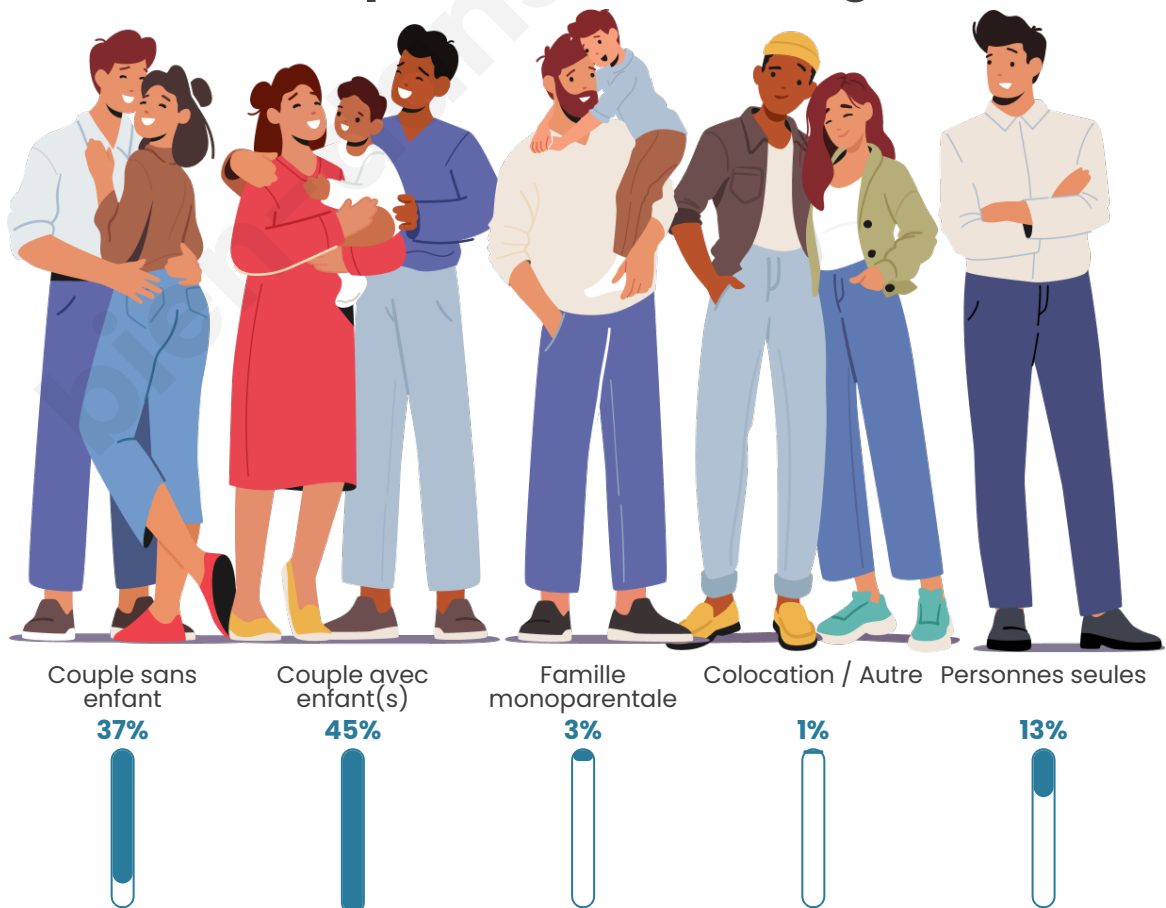

Nombre d'habitants

704

Age moyen

40 ans

Pop active

50.3%

Taux chômage

7.7%

Tranche d'âge

Activité professionnelle

Niveau de diplôme

Composition des ménages

Profils électoraux

Premier tour

	Marine LE PEN	41.39 %
	Emmanuel MACRON	23.21 %
	Jean-Luc MÉLENCHON	12.68 %
	Éric ZEMMOUR	7.18 %
	Yannick JADOT	4.31 %
	Valérie PÉCRESSE	3.35 %
	Nicolas DUPONT-AIGNAN	2.39 %
	Fabien ROUSSEL	1.44 %
	Jean LASSALLE	1.44 %
	Anne HIDALGO	1.20 %
	Nathalie ARTHAUD	0.72 %
	Philippe POUTOU	0.72 %