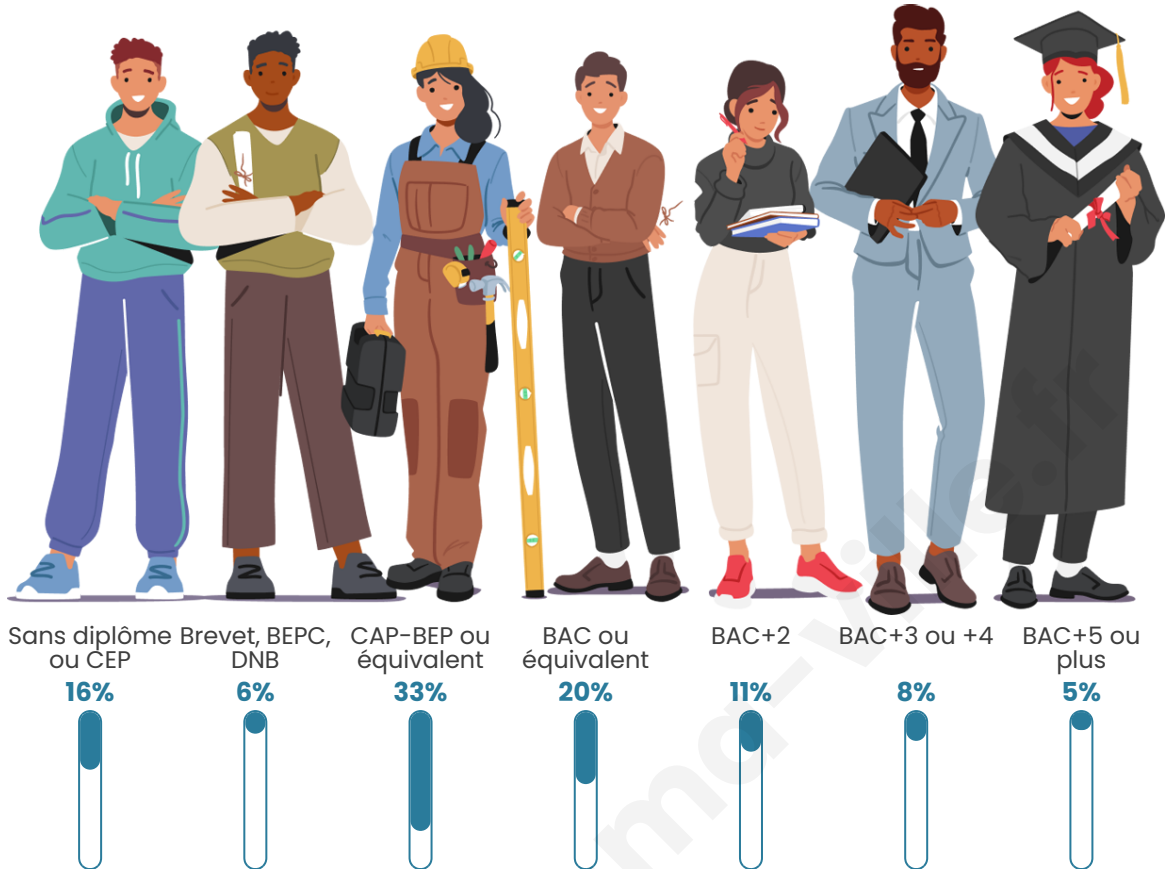

Nombre d'habitants

704

Age moyen

40 ans

Pop active

50.3%

Taux chômage

7.7%

Pop densité

117 h/km²

Revenu moyen

25 590 €/an

Evolution du nombre d'habitants

Sources : Institut national de la statistique et des études économiques (insee) selon Les dernières parutions officielles de 2024 portant sur les années 2020, 2021 et 2022.

Tranche d'âge

Activité professionnelle

Niveau de diplôme

Composition des ménages

Profils électoraux

Premier tour

	Marine LE PEN	41.39 %
	Emmanuel MACRON	23.21 %
	Jean-Luc MÉLENCHON	12.68 %
	Éric ZEMMOUR	7.18 %
	Yannick JADOT	4.31 %
	Valérie PÉCRESSE	3.35 %
	Nicolas DUPONT-AIGNAN	2.39 %
	Fabien ROUSSEL	1.44 %
	Jean LASSALLE	1.44 %
	Anne HIDALGO	1.20 %
	Nathalie ARTHAUD	0.72 %
	Philippe POUTOU	0.72 %