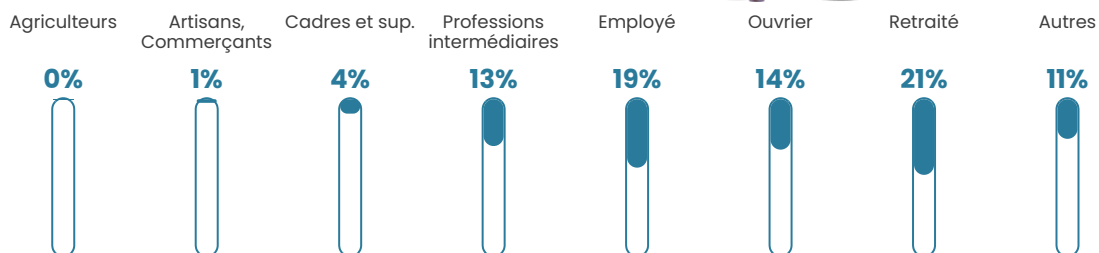

Pop densité

117 h/km²

Revenu moyen

25 590 €/an

Evolution du nombre d'habitants

Sources : Institut national de la statistique et des études économiques (insee) selon Les dernières parutions officielles de 2024 portant sur les années 2020, 2021 et 2022.

Tranche d'âge

Activité professionnelle

Niveau de diplôme

Composition des ménages

Profils électoraux

Premier tour

	Marine LE PEN	41.39 %
	Emmanuel MACRON	23.21 %
	Jean-Luc MÉLENCHON	12.68 %
	Éric ZEMMOUR	7.18 %
	Yannick JADOT	4.31 %
	Valérie PÉCRESSE	3.35 %
	Nicolas DUPONT-AIGNAN	2.39 %
	Fabien ROUSSEL	1.44 %
	Jean LASSALLE	1.44 %
	Anne HIDALGO	1.20 %
	Nathalie ARTHAUD	0.72 %
	Philippe POUTOU	0.72 %