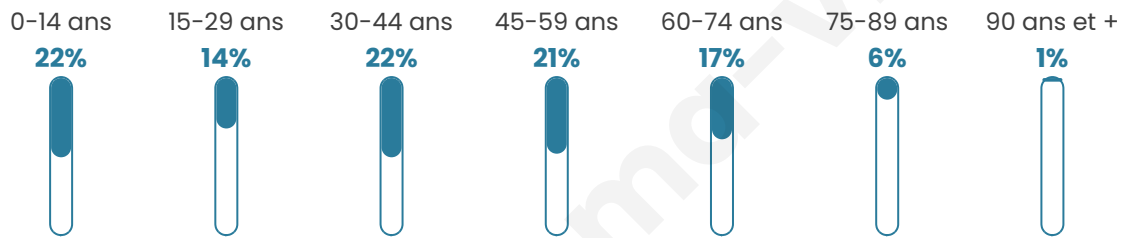

Nombre d'habitants

704

Age moyen

40 ans

Pop active

50.3%

Taux chômage

7.7%

Pop densité

117 h/km²

Revenu moyen

25 590 €/an

Evolution du nombre d'habitants

Sources : Institut national de la statistique et des études économiques (insee) selon Les dernières parutions officielles de 2024 portant sur les années 2020, 2021 et 2022.

Tranche d'âge

Activité professionnelle

Niveau de diplôme

Composition des ménages

Profils électoraux

Premier tour

	Marine LE PEN	41.39 %
	Emmanuel MACRON	23.21 %
	Jean-Luc MÉLENCHON	12.68 %
	Éric ZEMMOUR	7.18 %
	Yannick JADOT	4.31 %
	Valérie PÉCRESSE	3.35 %
	Nicolas DUPONT-AIGNAN	2.39 %
	Fabien ROUSSEL	1.44 %
	Jean LASSALLE	1.44 %
	Anne HIDALGO	1.20 %
	Nathalie ARTHAUD	0.72 %
	Philippe POUTOU	0.72 %

496 inscrits

Participation : 87.5%
Votes blancs : 3.00%
Votes nuls : 0.69%

Second tour

	Emmanuel MACRON	36,18 %
	Marine LE PEN	63,82 %

496 inscrits

Participation : 88.71%
Votes blancs : 7.27%
Votes nuls : 2.27%