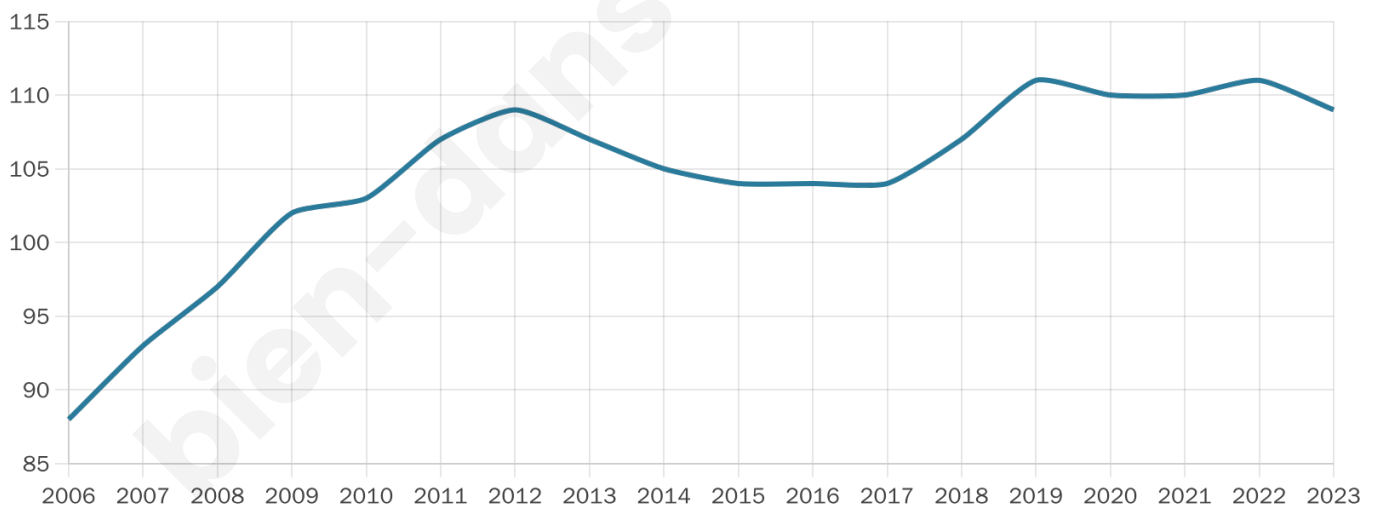

49 ans

Pop active

46.8%

Taux chômage

6.6%

Pop densité

12 h/km²

Revenu moyen

24 160 €/an

Evolution du nombre d'habitants

Sources : Institut national de la statistique et des études économiques (insee) selon Les dernières parutions officielles de 2024 portant sur les années 2020, 2021 et 2022.