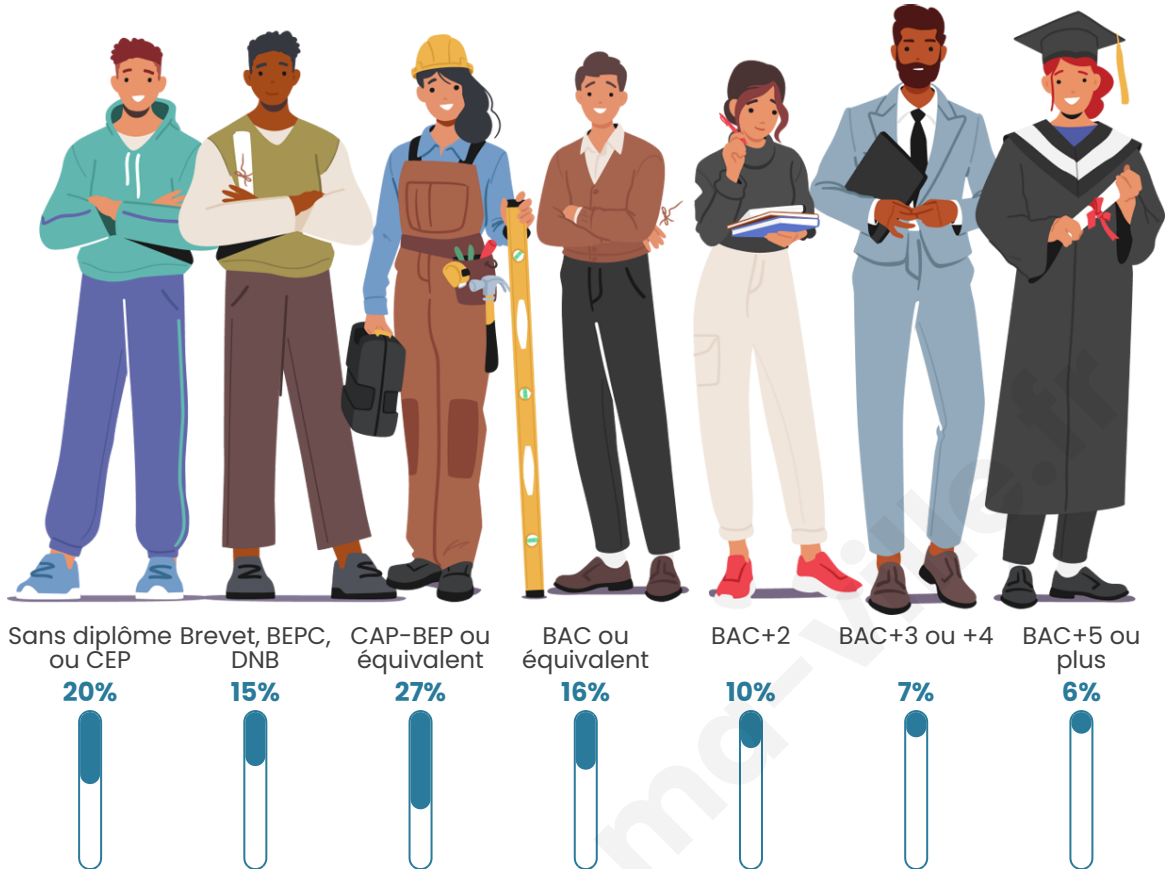

Tranche d'âge

Activité professionnelle

Niveau de diplôme

Composition des ménages

Profils électoraux

Premier tour

	Marine LE PEN	25.00 %
	Emmanuel MACRON	21.05 %
	Jean LASSALLE	10.53 %
	Jean-Luc MÉLENCHON	10.53 %
	Fabien ROUSSEL	7.89 %
	Yannick JADOT	7.89 %
	Éric ZEMMOUR	6.58 %
	Valérie PÉCRESSE	5.26 %
	Nicolas DUPONT-AIGNAN	3.95 %
	Philippe POUTOU	1.32 %
	Nathalie ARTHAUD	0.00 %
	Anne HIDALGO	0.00 %