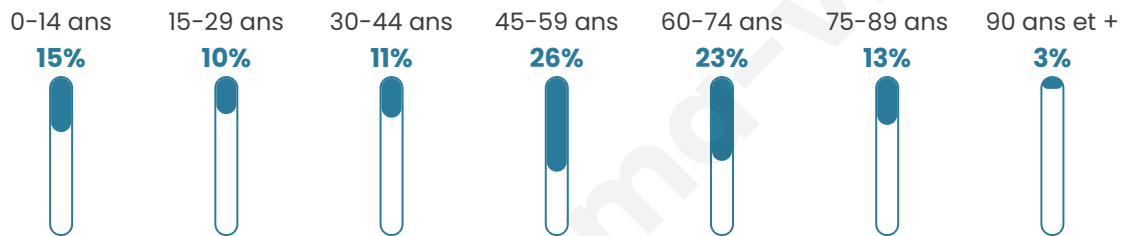

49 ans

Pop active

46.8%

Taux chômage

6.6%

Pop densité

12 h/km²

Revenu moyen

Tranche d'âge

Activité professionnelle

Niveau de diplôme

Composition des ménages

Profils électoraux

Premier tour

	Marine LE PEN	25.00 %
	Emmanuel MACRON	21.05 %
	Jean LASSALLE	10.53 %
	Jean-Luc MÉLENCHON	10.53 %
	Fabien ROUSSEL	7.89 %
	Yannick JADOT	7.89 %
	Éric ZEMMOUR	6.58 %
	Valérie PÉCRESSE	5.26 %
	Nicolas DUPONT-AIGNAN	3.95 %
	Philippe POUTOU	1.32 %
	Nathalie ARTHAUD	0.00 %
	Anne HIDALGO	0.00 %