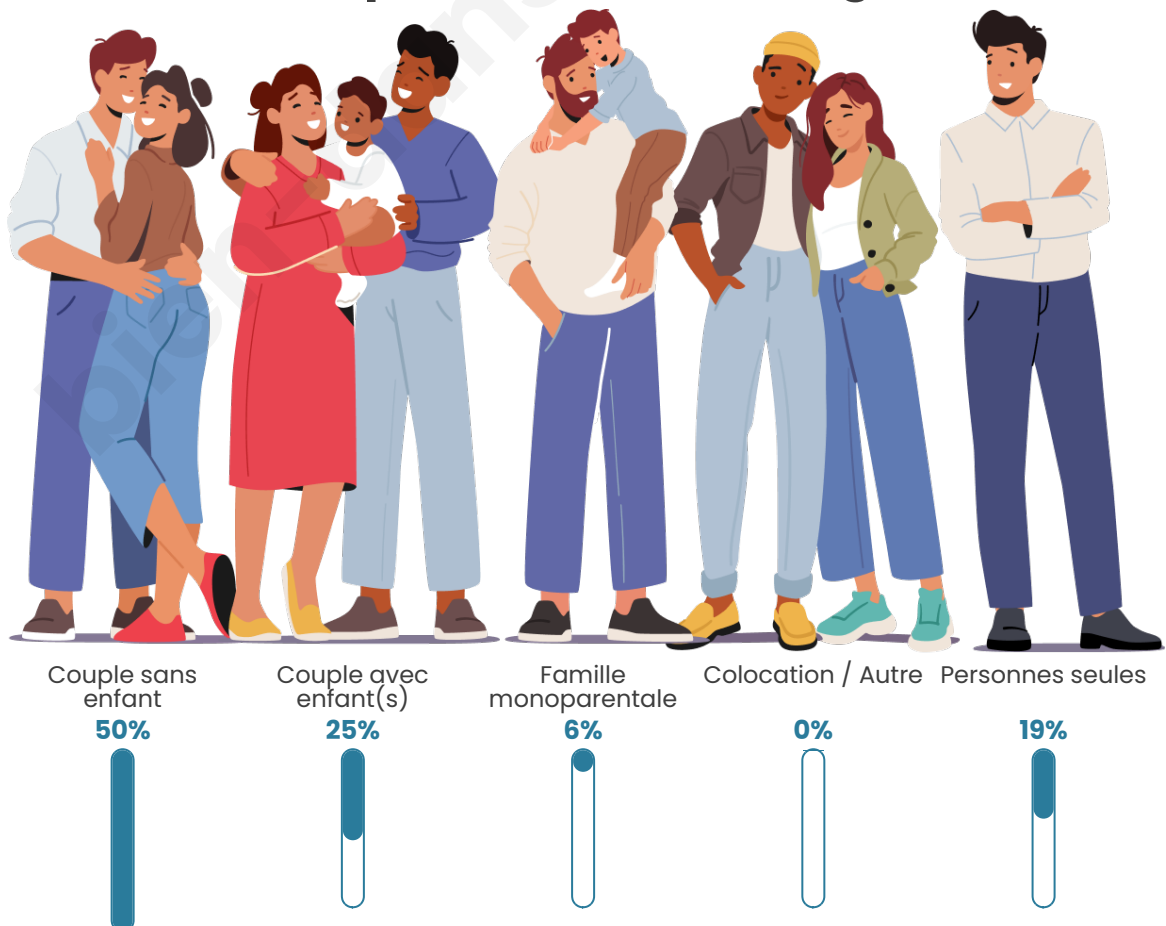

Tranche d'âge

Activité professionnelle

Niveau de diplôme

Composition des ménages

Profils électoraux

Premier tour

	Marine LE PEN	25.00 %
	Emmanuel MACRON	21.05 %
	Jean LASSALLE	10.53 %
	Jean-Luc MÉLENCHON	10.53 %
	Fabien ROUSSEL	7.89 %
	Yannick JADOT	7.89 %
	Éric ZEMMOUR	6.58 %
	Valérie PÉCRESSE	5.26 %
	Nicolas DUPONT-AIGNAN	3.95 %
	Philippe POUTOU	1.32 %
	Nathalie ARTHAUD	0.00 %
	Anne HIDALGO	0.00 %