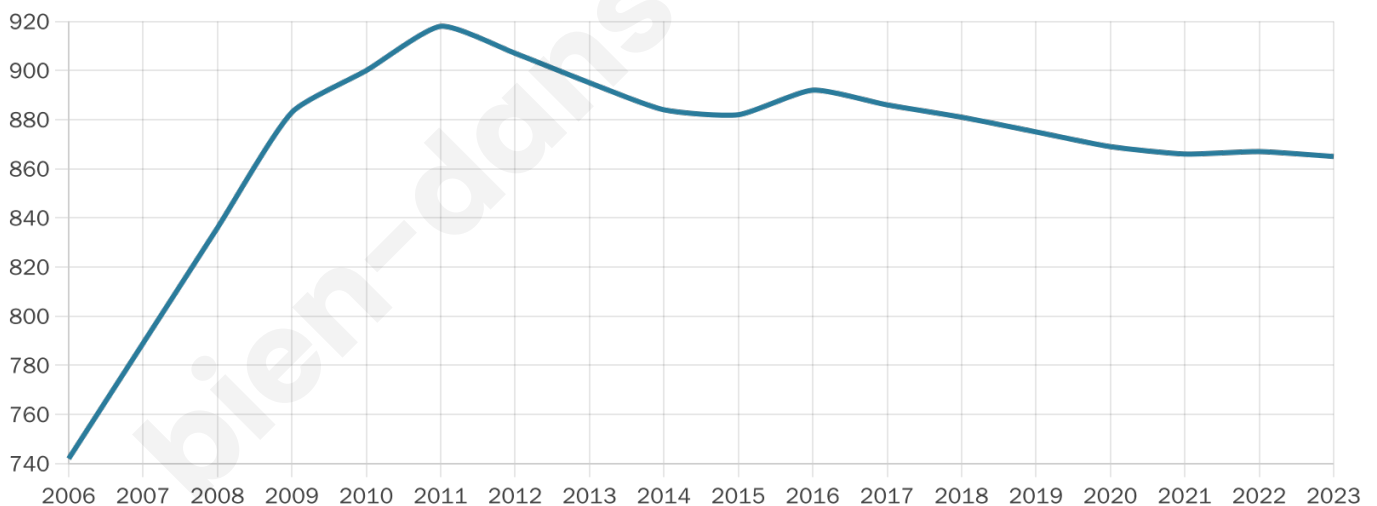

865

Age moyen

41 ans

Pop active

46%

Taux chômage

8.7%

Pop densité

30 h/km²

Revenu moyen

21 420 €/an

Evolution du nombre d'habitants

Sources : Institut national de la statistique et des études économiques (insee) selon Les dernières parutions officielles de 2024 portant sur les années 2020, 2021 et 2022.