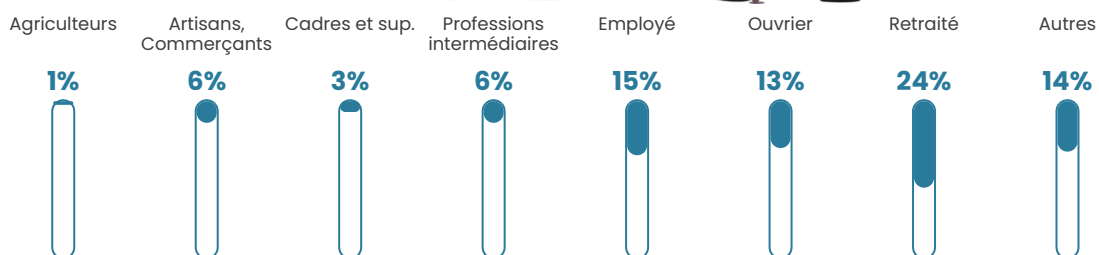

30 h/km²

Revenu moyen

21 420 €/an

Evolution du nombre d'habitants

Sources : Institut national de la statistique et des études économiques (insee) selon Les dernières parutions officielles de 2024 portant sur les années 2020, 2021 et 2022.

Tranche d'âge

Activité professionnelle

Niveau de diplôme

Composition des ménages

Profils électoraux

Premier tour

	Marine LE PEN	36.32 %
	Emmanuel MACRON	21.97 %
	Jean-Luc MÉLENCHON	14.13 %
	Éric ZEMMOUR	6.28 %
	Jean LASSALLE	4.26 %
	Yannick JADOT	4.26 %
	Valérie PÉCRESSÉ	3.36 %
	Nicolas DUPONT-AIGNAN	2.69 %
	Fabien ROUSSEL	2.47 %
	Anne HIDALGO	2.02 %
	Philippe POUTOU	1.57 %
	Nathalie ARTHAUD	0.67 %