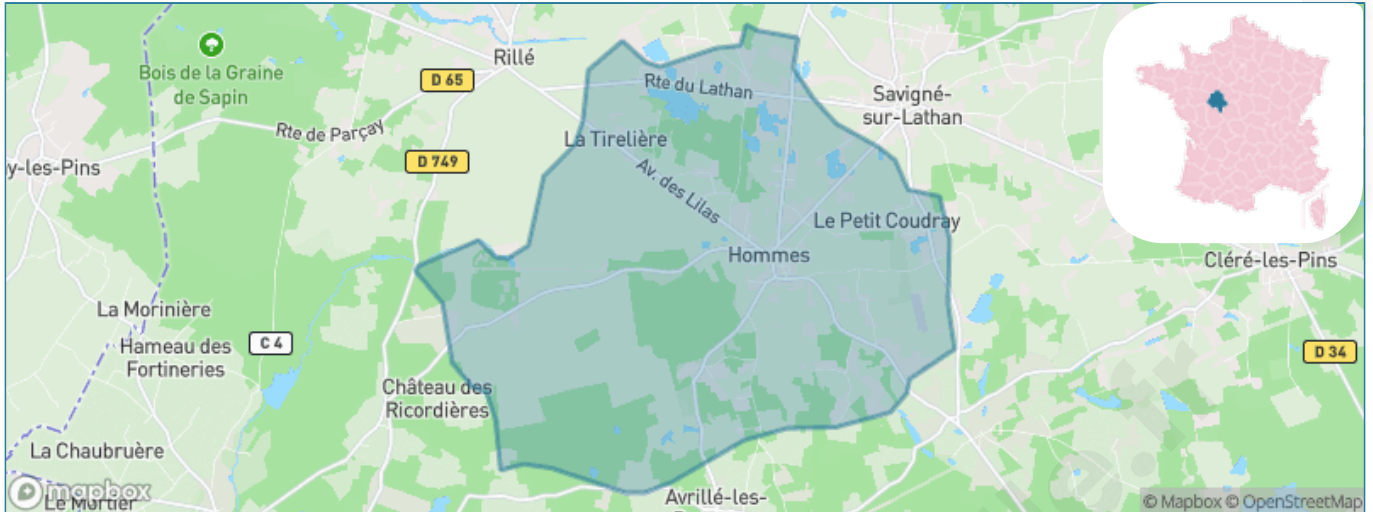

Version web

Ville de Hommes

Présenté par

BIEN dans
ma **VILLE** 

Sommaire

Situation géographique	3
Statistiques sur la population	4
Evolution du nombre d'habitants	4
Tranche d'âge	5
0-14 ans	5
15-29 ans	5
30-44 ans	5
45-59 ans	5
60-74 ans	5
75-89 ans	5
90 ans et +	5
Activité professionnelle	5
Agriculteurs	5
Artisans, Commerçants	5
Cadres et sup.	5
Professions intermédiaires	5
Employé	5
Ouvrier	5
Retraité	5
Autres	5
Niveau de diplôme	6
Sans diplôme ou CEP	6
Brevet, BEPC, DNB	6
CAP-BEP ou équivalent	6
BAC ou équivalent	6
BAC+2	6
BAC+3 ou +4	6
BAC+5 ou plus	6
Composition des ménages	6
Couple sans enfant	6
Couple avec enfant(s)	6
Famille monoparentale	6
Colocation / Autre	6
Personnes seules	6
Profil électoraux	7
Premier tour	7
Sécurité	8
Evolution du nombre d'infractions	8
Pour comparer	9
Services à la population	10
Commerce	10
Éducation	10
Villes autour de Hommes	12
Avis sur la ville de Hommes	13
Moyenne par critère	13
Villes autour de Hommes	13
Répartition des avis par note	13
Répartition des avis par note	13

Situation géographique

i Informations clés

- **Région** : Centre-Val de Loire
- **Département** : Indre-et-Loire
- **Code postal** : 37340
- **Superficie** : 29 km²

Statistiques sur la population

Nombre d'habitants