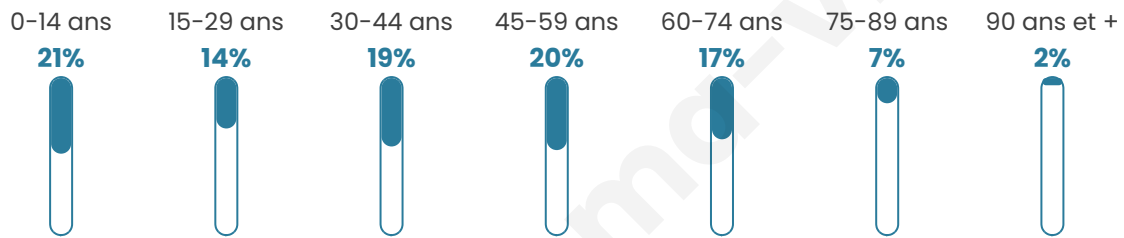

865

Age moyen

41 ans

Pop active

46%

Taux chômage

8.7%

Pop densité

30 h/km²

Revenu moyen

21 420 €/an

Evolution du nombre d'habitants

Sources : Institut national de la statistique et des études économiques (insee) selon Les dernières parutions officielles de 2024 portant sur les années 2020, 2021 et 2022.

Tranche d'âge

Activité professionnelle

Niveau de diplôme

Composition des ménages

Profils électoraux

Premier tour

	Marine LE PEN	36.32 %
	Emmanuel MACRON	21.97 %
	Jean-Luc MÉLENCHON	14.13 %
	Éric ZEMMOUR	6.28 %
	Jean LASSALLE	4.26 %
	Yannick JADOT	4.26 %
	Valérie PÉCRESSÉ	3.36 %
	Nicolas DUPONT-AIGNAN	2.69 %
	Fabien ROUSSEL	2.47 %
	Anne HIDALGO	2.02 %
	Philippe POUTOU	1.57 %
	Nathalie ARTHAUD	0.67 %

Second tour

	Emmanuel MACRON	43,54 %
	Marine LE PEN	56,46 %

648 inscrits

Participation : 71.91%

Votes blancs : 9.01%

Votes nuls : 1.29%

648 inscrits

Participation : 70.06%