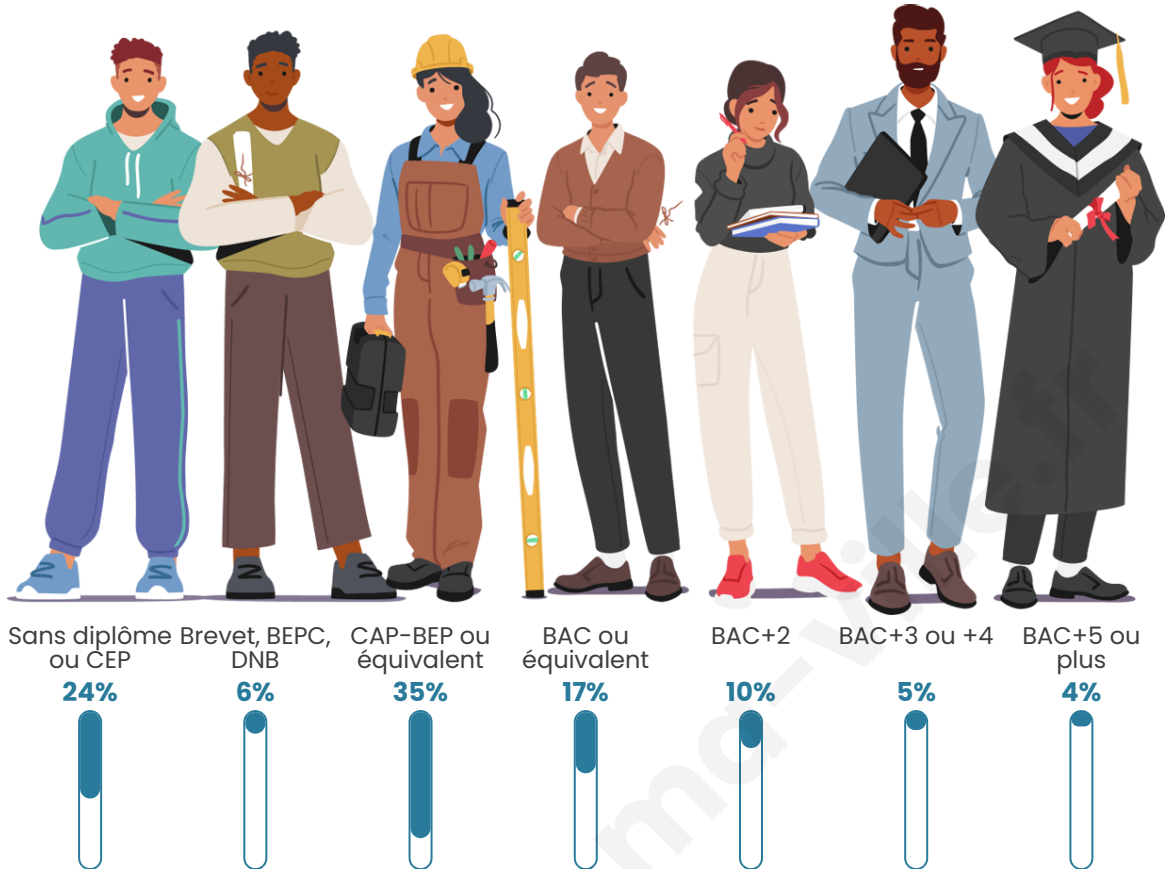

865

Age moyen

41 ans

Pop active

46%

Taux chômage

8.7%

Pop densité

Tranche d'âge

Activité professionnelle

Niveau de diplôme

Composition des ménages

Profils électoraux

Premier tour

	Marine LE PEN	36.32 %
	Emmanuel MACRON	21.97 %
	Jean-Luc MÉLENCHON	14.13 %
	Éric ZEMMOUR	6.28 %
	Jean LASSALLE	4.26 %
	Yannick JADOT	4.26 %
	Valérie PÉCRESSÉ	3.36 %
	Nicolas DUPONT-AIGNAN	2.69 %
	Fabien ROUSSEL	2.47 %
	Anne HIDALGO	2.02 %
	Philippe POUTOU	1.57 %
	Nathalie ARTHAUD	0.67 %