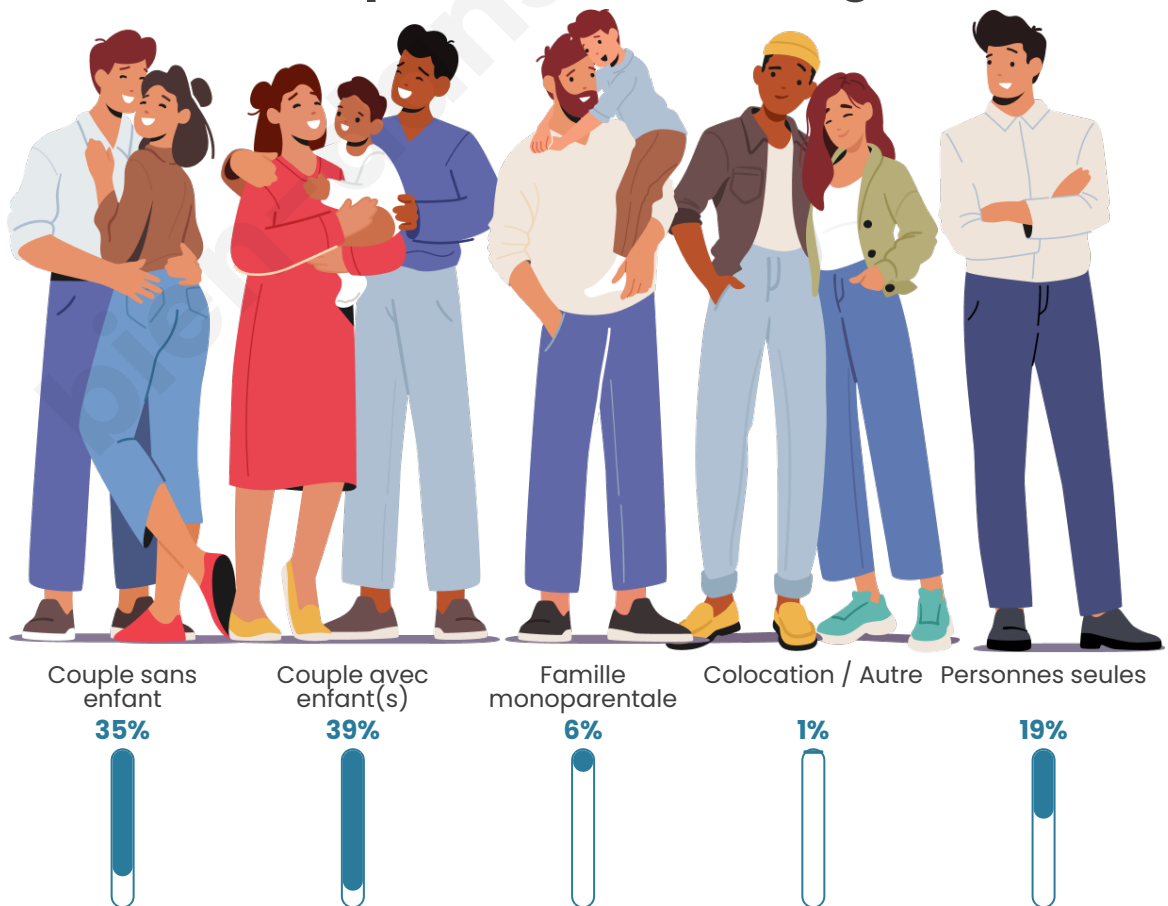

Tranche d'âge

Activité professionnelle

Niveau de diplôme

Composition des ménages

Profils électoraux

Premier tour

	Marine LE PEN	36.32 %
	Emmanuel MACRON	21.97 %
	Jean-Luc MÉLENCHON	14.13 %
	Éric ZEMMOUR	6.28 %
	Jean LASSALLE	4.26 %
	Yannick JADOT	4.26 %
	Valérie PÉCRESSÉ	3.36 %
	Nicolas DUPONT-AIGNAN	2.69 %
	Fabien ROUSSEL	2.47 %
	Anne HIDALGO	2.02 %
	Philippe POUTOU	1.57 %
	Nathalie ARTHAUD	0.67 %