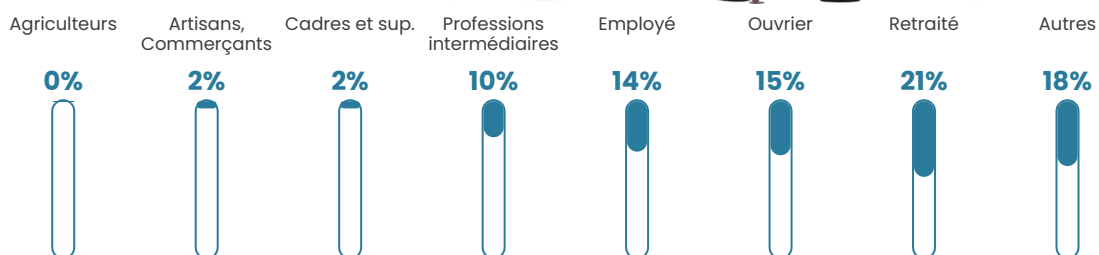

1 564 h/km²

Revenu moyen

19 490 €/an

Evolution du nombre d'habitants

Sources : Institut national de la statistique et des études économiques (insee) selon Les dernières parutions officielles de 2024 portant sur les années 2020, 2021 et 2022.

Tranche d'âge

Activité professionnelle

Niveau de diplôme

Composition des ménages

Profils électoraux

Premier tour

	Marine LE PEN	33.30 %
	Jean-Luc MÉLENCHON	29.87 %
	Emmanuel MACRON	17.57 %
	Éric ZEMMOUR	5.46 %
	Fabien ROUSSEL	4.63 %
	Yannick JADOT	1.88 %
	Jean LASSALLE	1.69 %
	Nicolas DUPONT-AIGNAN	1.58 %
	Philippe POUTOU	1.39 %
	Valérie PÉCRESSÉ	1.20 %
	Anne HIDALGO	0.83 %
	Nathalie ARTHAUD	0.60 %