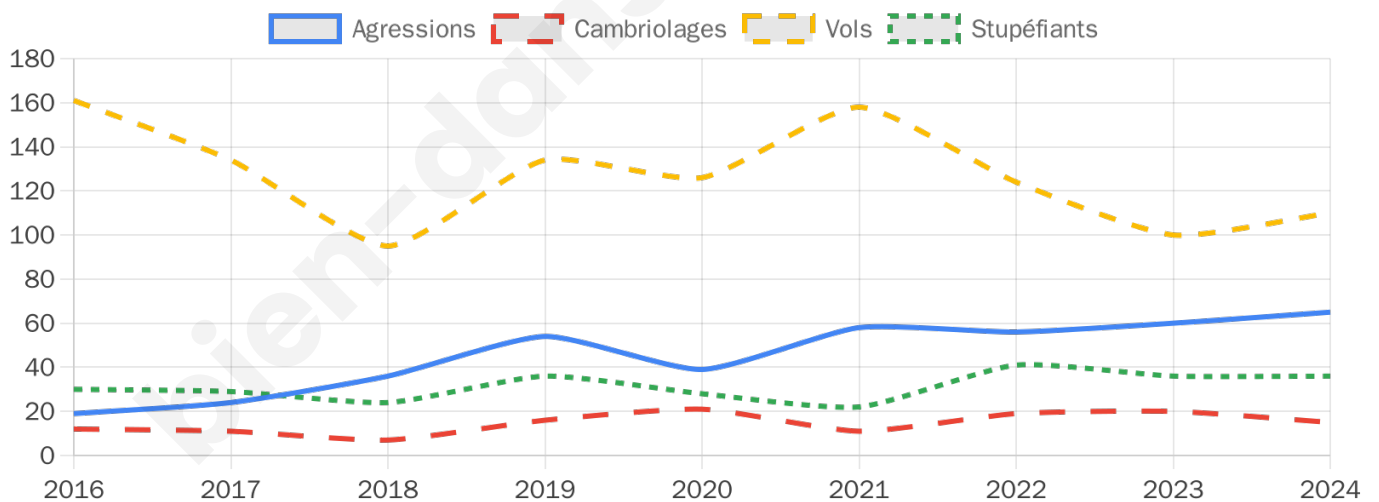

3 921 inscrits

Participation : 69.17%

Votes blancs : 1.44%

Votes nuls : 0.55%

Second tour

	Emmanuel MACRON	41,3 %
	Marine LE PEN	58,7 %

3 922 inscrits

Participation : 65.86%

Votes blancs : 8.71%

Votes nuls : 2.32%

Sécurité

Agressions physiques / sexuelles

65

Cambriolages

15

Vols / dégradations

110

Stupéfiants

36

Evolution du nombre d'infractions

Pour comparer

(en proportion du nombre d'habitants)

Sources : Bases statistiques communale, départementale et régionale de la délinquance enregistrée par la police et la gendarmerie nationales selon les dernières parutions officielles de 2025 portant sur l'année 2024 ([data.gouv](https://data.gouv.fr)).