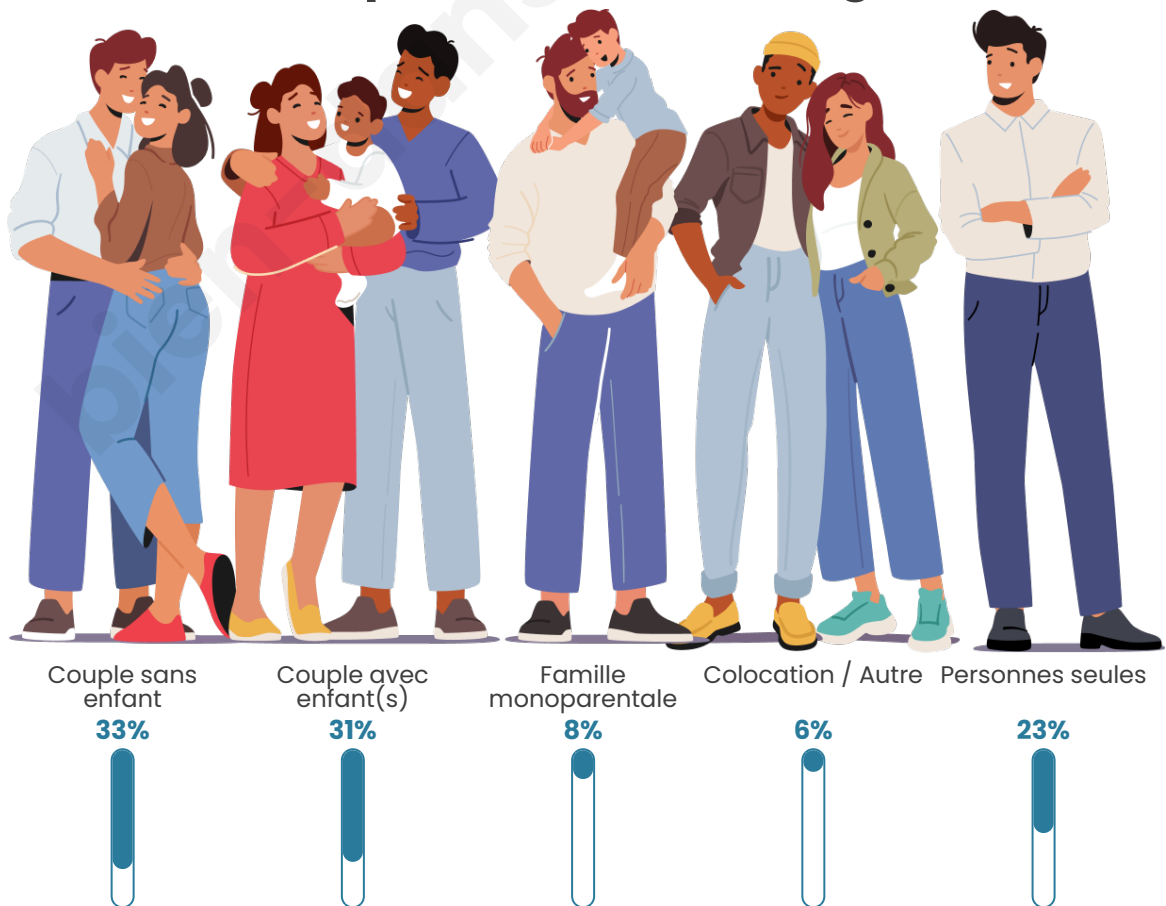

Tranche d'âge

Activité professionnelle

Niveau de diplôme

Composition des ménages

Profils électoraux

Premier tour

	Marine LE PEN	33.30 %
	Jean-Luc MÉLENCHON	29.87 %
	Emmanuel MACRON	17.57 %
	Éric ZEMMOUR	5.46 %
	Fabien ROUSSEL	4.63 %
	Yannick JADOT	1.88 %
	Jean LASSALLE	1.69 %
	Nicolas DUPONT-AIGNAN	1.58 %
	Philippe POUTOU	1.39 %
	Valérie PÉCRESSÉ	1.20 %
	Anne HIDALGO	0.83 %
	Nathalie ARTHAUD	0.60 %