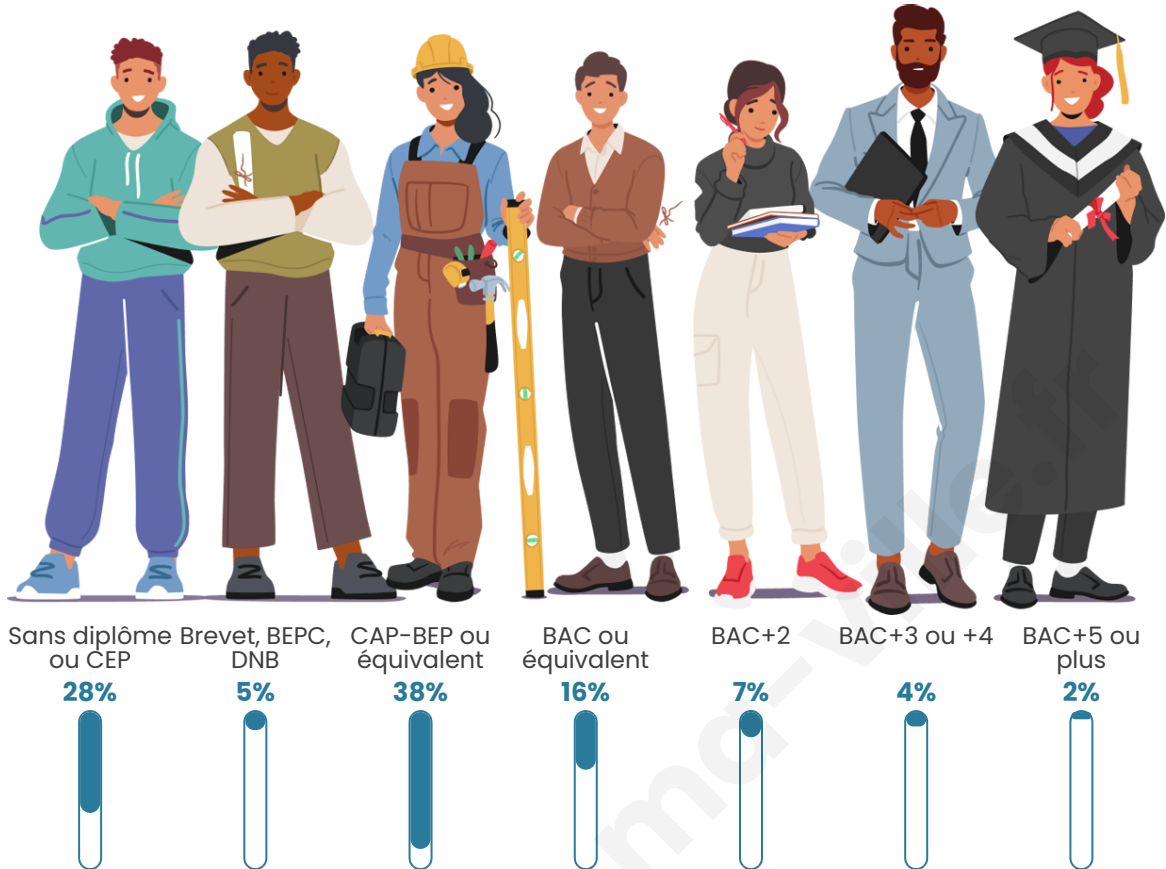

6 254

Age moyen

42 ans

Pop active

45.3%

Taux chômage

9.9%

Pop densité

Tranche d'âge

Activité professionnelle

Niveau de diplôme

Composition des ménages

Profils électoraux

Premier tour

	Marine LE PEN	33.30 %
	Jean-Luc MÉLENCHON	29.87 %
	Emmanuel MACRON	17.57 %
	Éric ZEMMOUR	5.46 %
	Fabien ROUSSEL	4.63 %
	Yannick JADOT	1.88 %
	Jean LASSALLE	1.69 %
	Nicolas DUPONT-AIGNAN	1.58 %
	Philippe POUTOU	1.39 %
	Valérie PÉCRESSÉ	1.20 %
	Anne HIDALGO	0.83 %
	Nathalie ARTHAUD	0.60 %