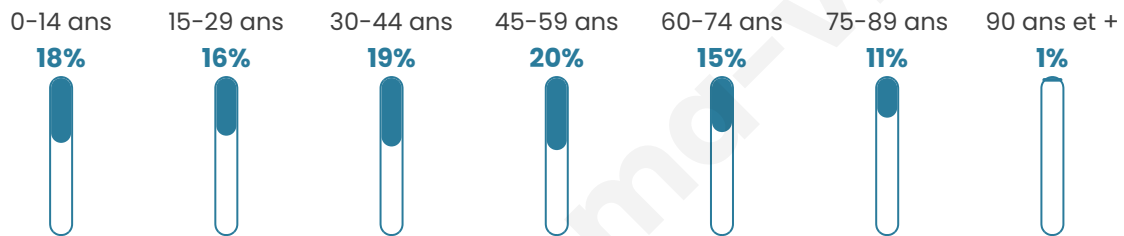

6 254

Age moyen

42 ans

Pop active

45.3%

Taux chômage

9.9%

Pop densité

1 564 h/km²

Revenu moyen

19 490 €/an

Evolution du nombre d'habitants

Sources : Institut national de la statistique et des études économiques (insee) selon Les dernières parutions officielles de 2024 portant sur les années 2020, 2021 et 2022.

Tranche d'âge

Activité professionnelle

Niveau de diplôme

Composition des ménages

Profils électoraux

Premier tour

	Marine LE PEN	33.30 %
	Jean-Luc MÉLENCHON	29.87 %
	Emmanuel MACRON	17.57 %
	Éric ZEMMOUR	5.46 %
	Fabien ROUSSEL	4.63 %
	Yannick JADOT	1.88 %
	Jean LASSALLE	1.69 %
	Nicolas DUPONT-AIGNAN	1.58 %
	Philippe POUTOU	1.39 %
	Valérie PÉCRESSÉ	1.20 %
	Anne HIDALGO	0.83 %
	Nathalie ARTHAUD	0.60 %