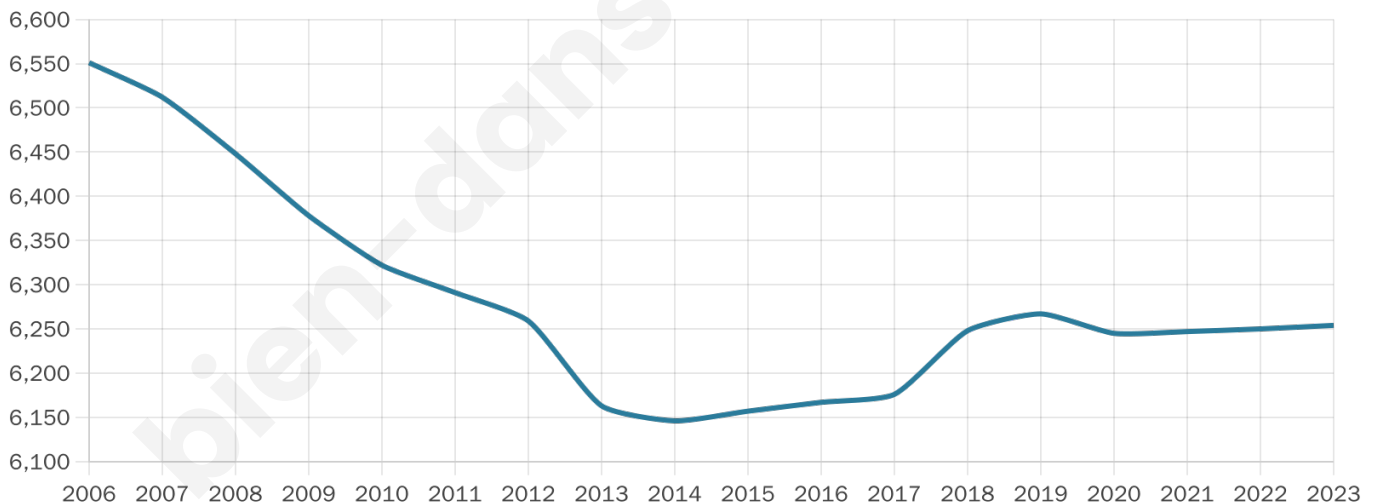

6 254

Age moyen

42 ans

Pop active

45.3%

Taux chômage

9.9%

Pop densité

1 564 h/km²

Revenu moyen

19 490 €/an

Evolution du nombre d'habitants

Sources : Institut national de la statistique et des études économiques (insee) selon Les dernières parutions officielles de 2024 portant sur les années 2020, 2021 et 2022.