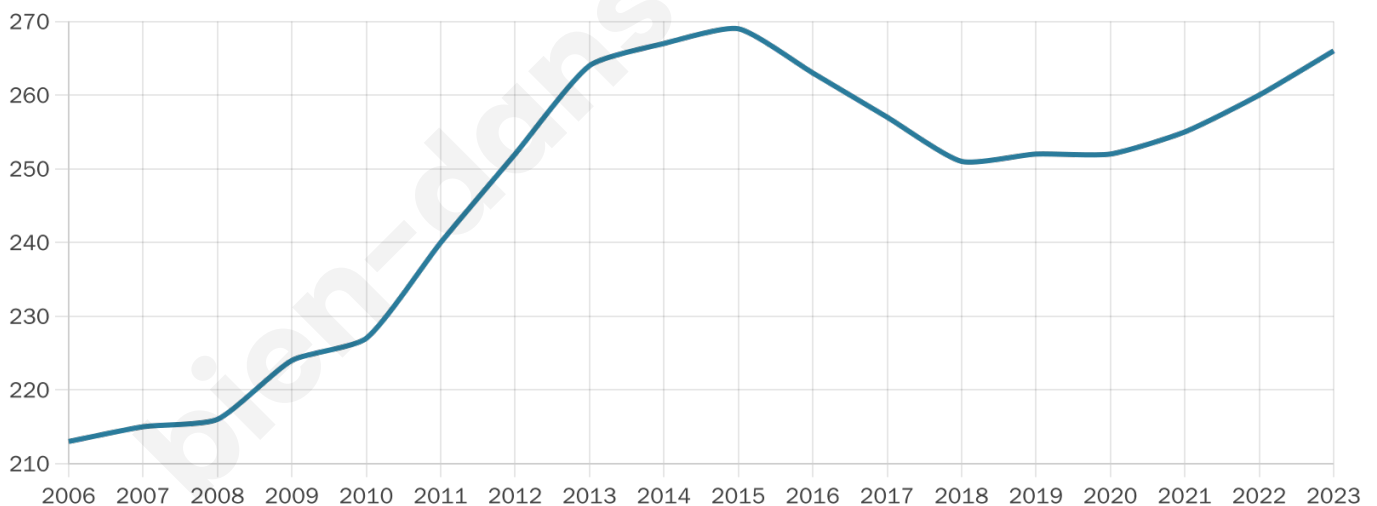

# Statistiques sur la population

Nombre d'habitants

**266**

Age moyen

**39 ans**

Pop active

**39.5%**

Taux chômage

**7.2%**

Pop densité

**18 h/km<sup>2</sup>**

Revenu moyen

**19 900 €/an**

## Evolution du nombre d'habitants

Sources : Institut national de la statistique et des études économiques (insee) selon Les dernières parutions officielles de 2024 portant sur les années 2020, 2021 et 2022.