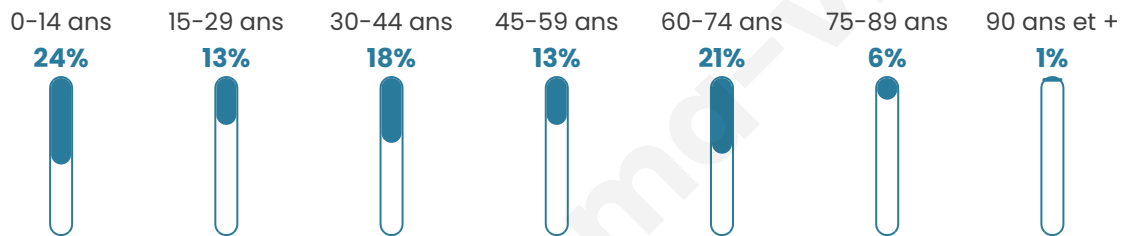

# Statistiques sur la population

Nombre d'habitants

**266**

Age moyen

**39 ans**

Pop active

**39.5%**

Taux chômage

**7.2%**

Pop densité

**18 h/km<sup>2</sup>**

Revenu moyen

**19 900 €/an**

## Evolution du nombre d'habitants

Sources : Institut national de la statistique et des études économiques (insee) selon Les dernières parutions officielles de 2024 portant sur les années 2020, 2021 et 2022.

## Tranche d'âge