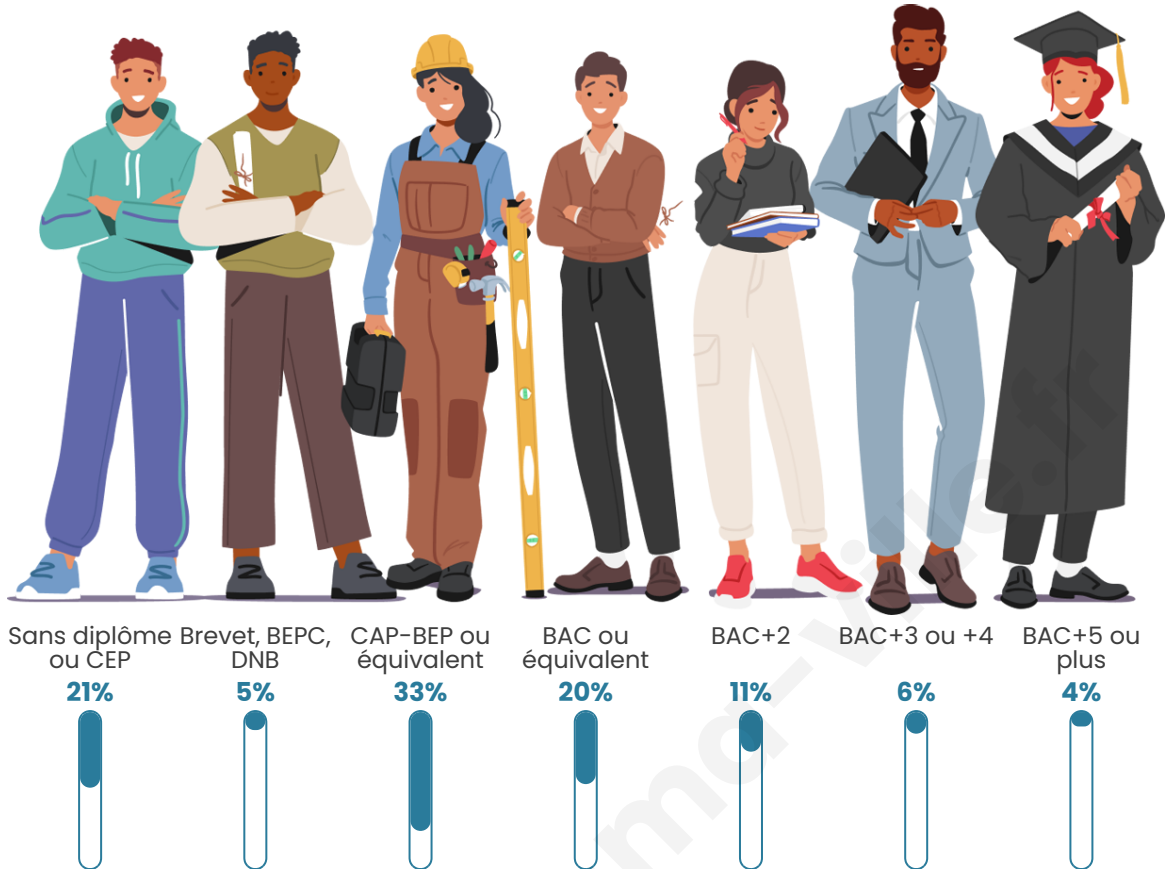

Tranche d'âge

Activité professionnelle

Niveau de diplôme

Composition des ménages

Profils électoraux

Premier tour

	Marine LE PEN	41.70 %
	Emmanuel MACRON	19.95 %
	Jean-Luc MÉLENCHON	14.03 %
	Éric ZEMMOUR	7.46 %
	Jean LASSALLE	5.53 %
	Valérie PÉCRESSE	2.70 %
	Yannick JADOT	2.57 %
	Nicolas DUPONT-AIGNAN	2.32 %
	Fabien ROUSSEL	1.29 %
	Anne HIDALGO	0.90 %
	Philippe POUTOU	0.90 %
	Nathalie ARTHAUD	0.64 %