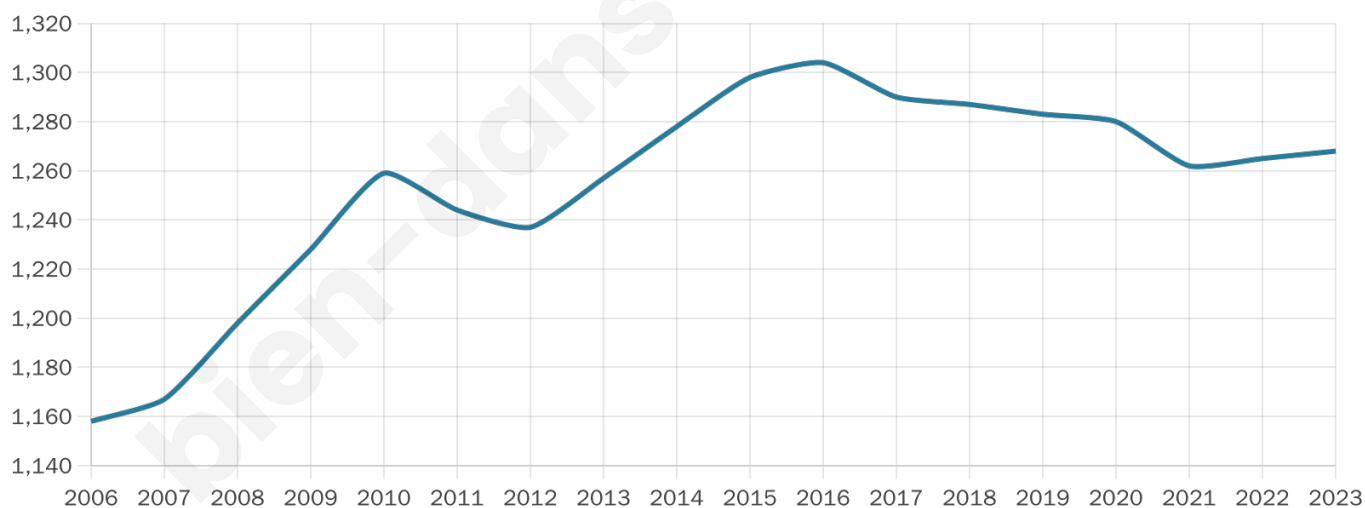

45 ans

Pop active

46.7%

Taux chômage

8.6%

Pop densité

127 h/km²

Revenu moyen

23 520 €/an

Evolution du nombre d'habitants

Sources : Institut national de la statistique et des études économiques (insee) selon Les dernières parutions officielles de 2024 portant sur les années 2020, 2021 et 2022.