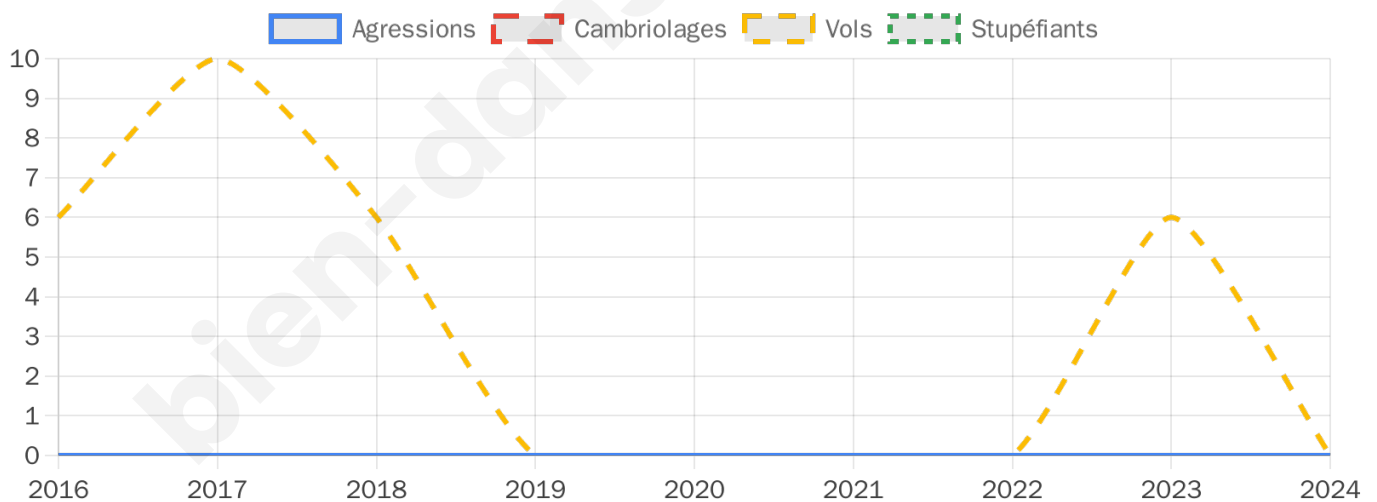

1 077 inscrits

Participation : 73.07%

Votes blancs : 1.02%

Votes nuls : 0.25%

Second tour

	Emmanuel MACRON	34,4 %
	Marine LE PEN	65,6 %

1 077 inscrits

Participation : 74.74%

Votes blancs : 5.22%

Votes nuls : 1.61%

Sécurité

Agressions physiques / sexuelles

0

Cambriolages

0

Vols / dégradations

0

Stupéfiants

0

Evolution du nombre d'infractions

Pour comparer

(en proportion du nombre d'habitants)

Sources : Bases statistiques communale, départementale et régionale de la délinquance enregistrée par la police et la gendarmerie nationales selon les dernières parutions officielles de 2025 portant sur l'année 2024 ([data.gouv](https://data.gouv.fr)).