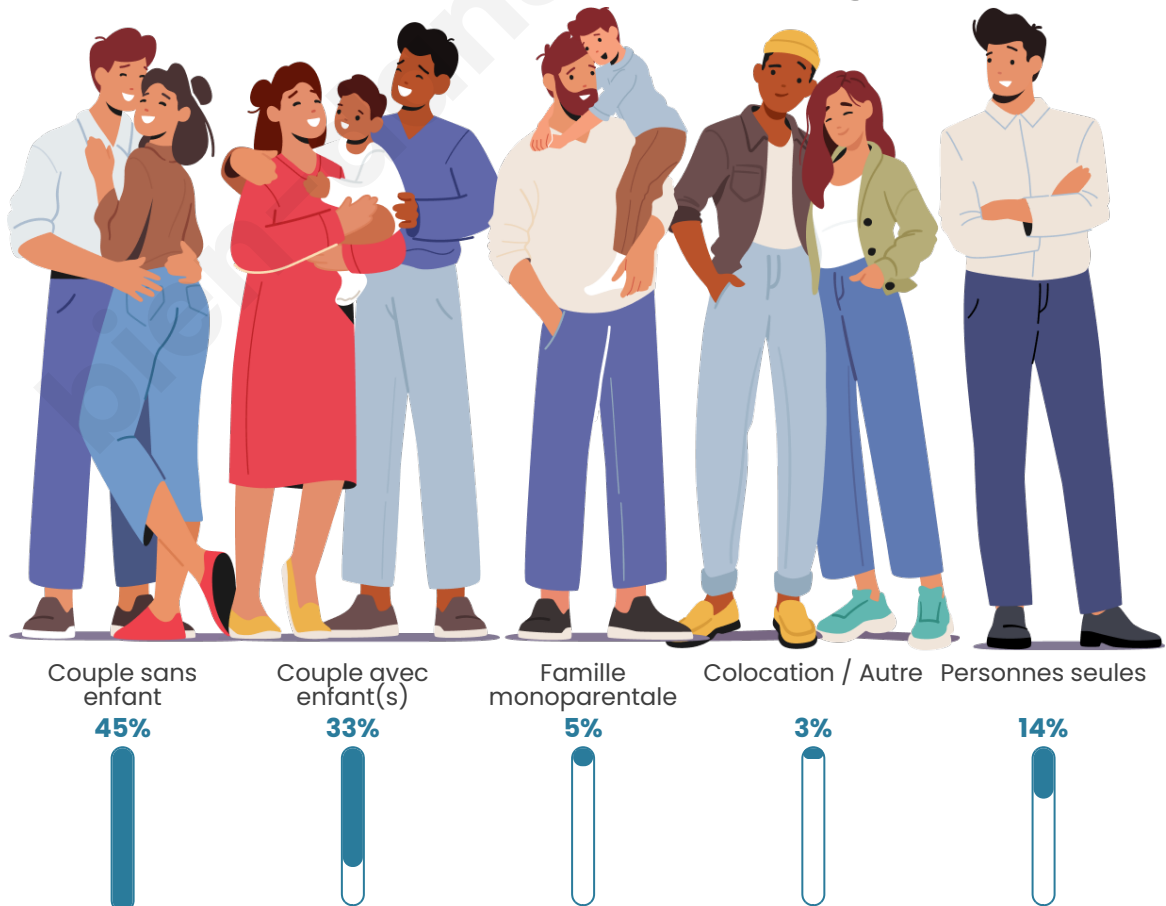

Tranche d'âge

Activité professionnelle

Niveau de diplôme

Composition des ménages

Profils électoraux

Premier tour

	Marine LE PEN	41.70 %
	Emmanuel MACRON	19.95 %
	Jean-Luc MÉLENCHON	14.03 %
	Éric ZEMMOUR	7.46 %
	Jean LASSALLE	5.53 %
	Valérie PÉCRESSE	2.70 %
	Yannick JADOT	2.57 %
	Nicolas DUPONT-AIGNAN	2.32 %
	Fabien ROUSSEL	1.29 %
	Anne HIDALGO	0.90 %
	Philippe POUTOU	0.90 %
	Nathalie ARTHAUD	0.64 %