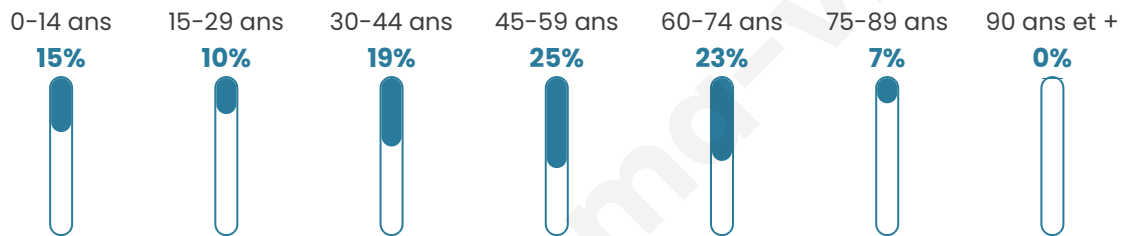

45 ans

Pop active

46.7%

Taux chômage

8.6%

Pop densité

127 h/km²

Revenu moyen

23 520 €/an

Evolution du nombre d'habitants

Sources : Institut national de la statistique et des études économiques (insee) selon Les dernières parutions officielles de 2024 portant sur les années 2020, 2021 et 2022.

Tranche d'âge

Activité professionnelle

Niveau de diplôme

Composition des ménages

Profils électoraux

Premier tour

	Marine LE PEN	41.70 %
	Emmanuel MACRON	19.95 %
	Jean-Luc MÉLENCHON	14.03 %
	Éric ZEMMOUR	7.46 %
	Jean LASSALLE	5.53 %
	Valérie PÉCRESSE	2.70 %
	Yannick JADOT	2.57 %
	Nicolas DUPONT-AIGNAN	2.32 %
	Fabien ROUSSEL	1.29 %
	Anne HIDALGO	0.90 %
	Philippe POUTOU	0.90 %
	Nathalie ARTHAUD	0.64 %